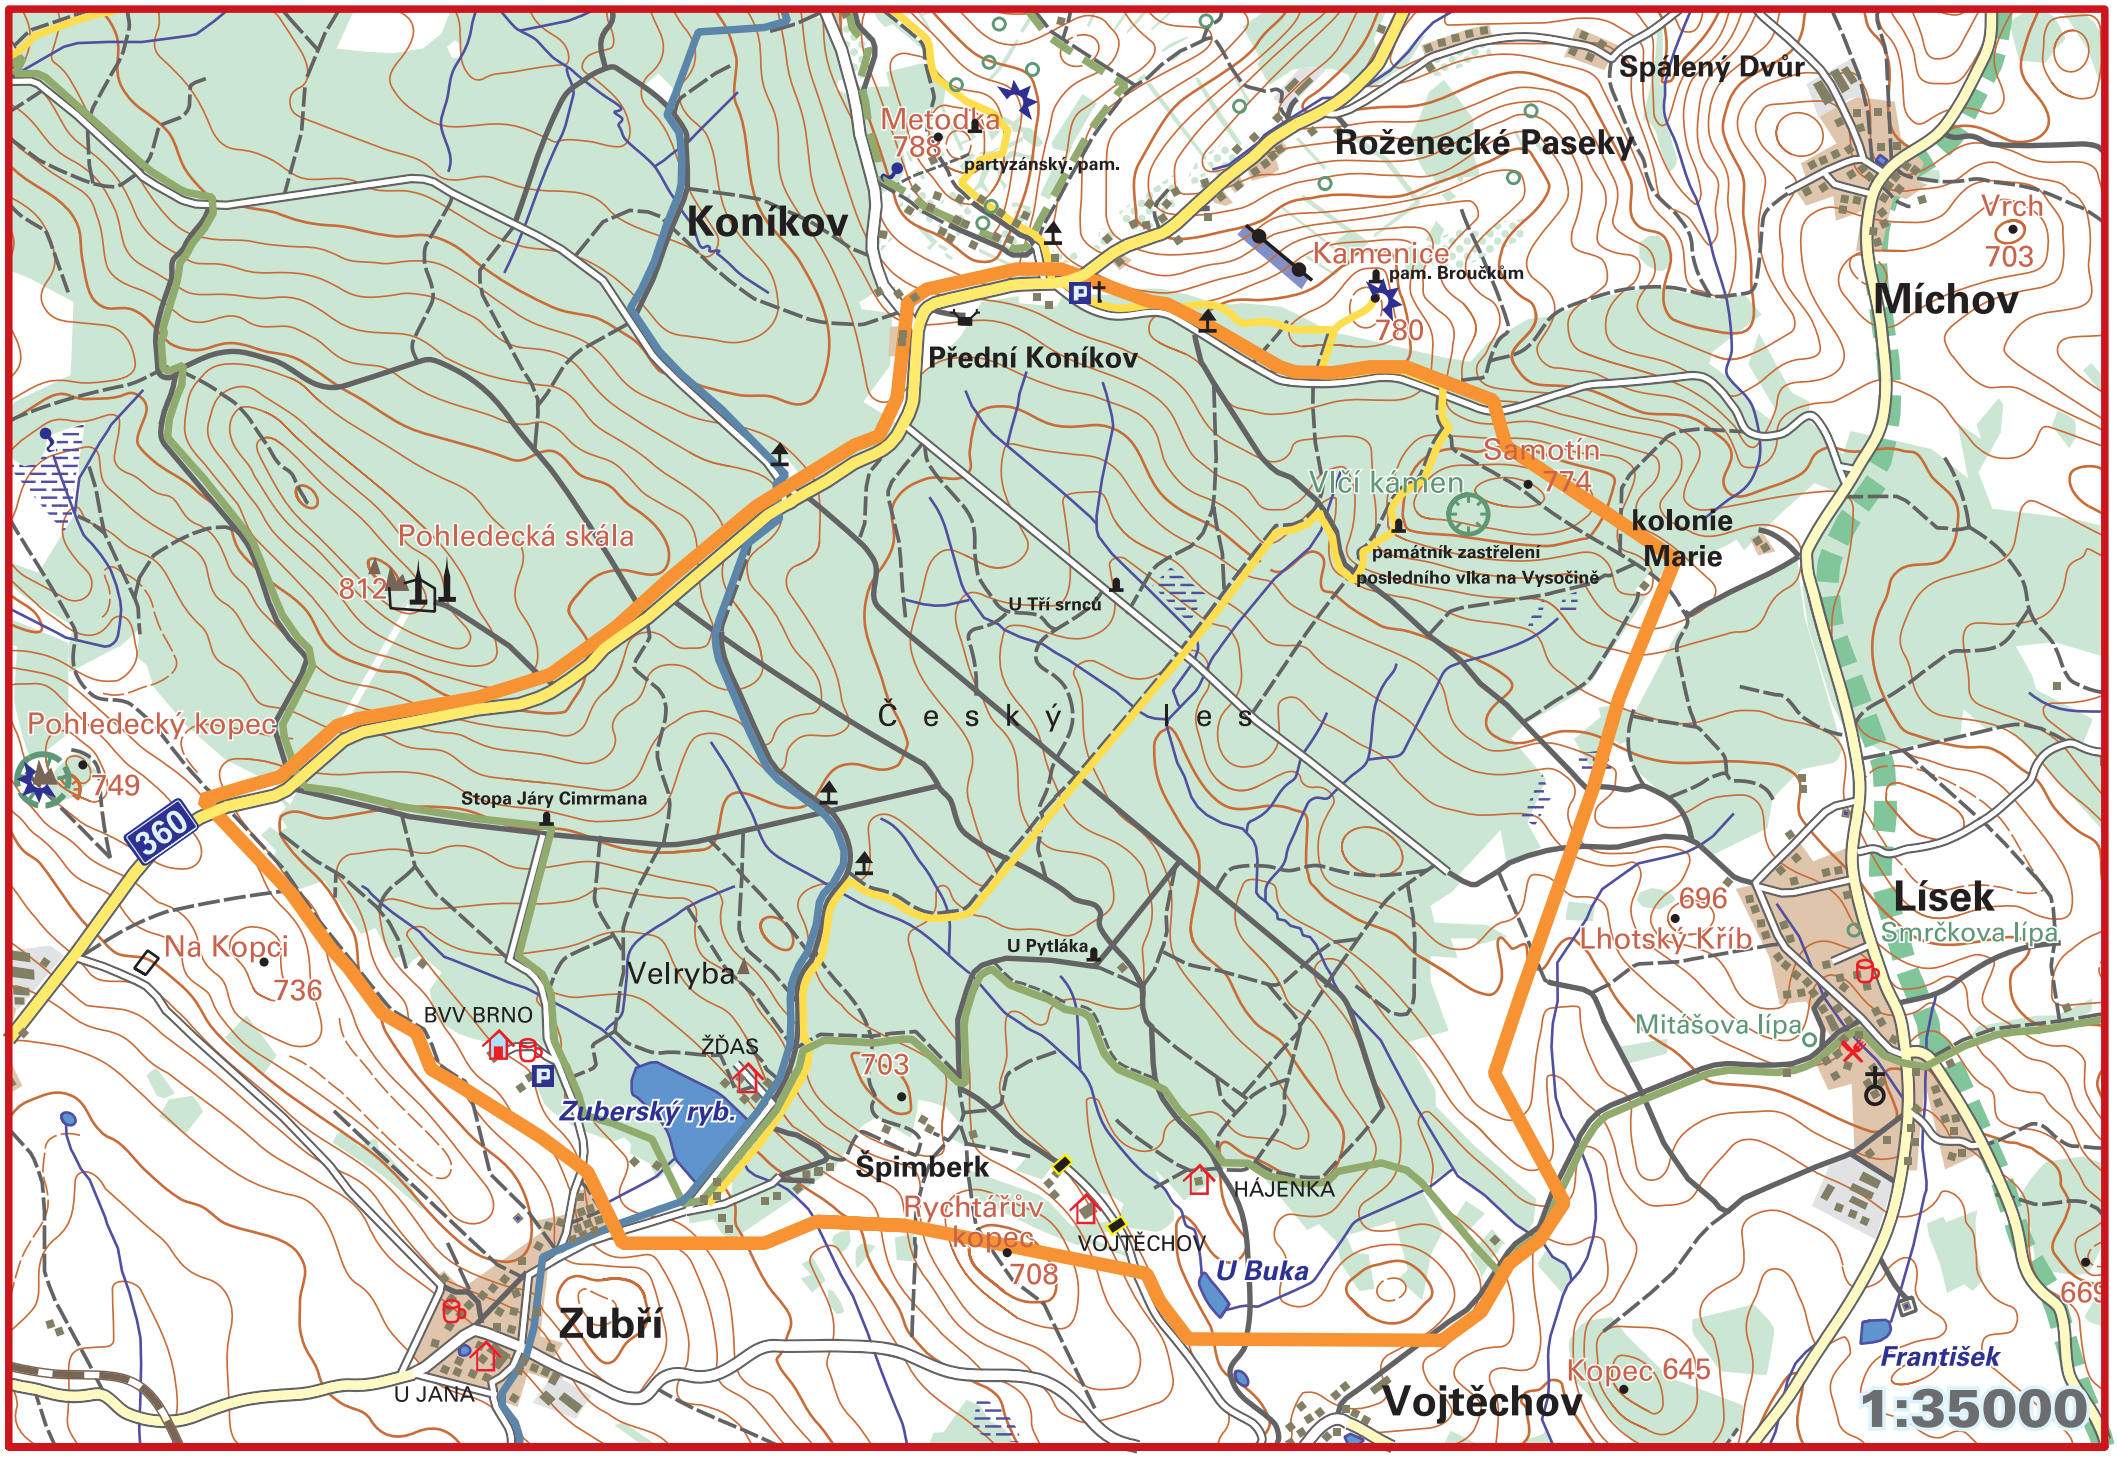

1:35000

Koníkov

Přední Koníkov

Roženecké Paseky

Míchov

Pohledecká skála

Pohledecký kopec

Č e s k ý l e s

kolonie Marie

Lisek

Zubří

Vojtěchov

František

1:35000

Metodka 788
partyzánský pam.

Kamenice
pam. Broučkům 780

Spimberk

Rychtářův kopec 708

U Pytláka

HÁJENKA

VOJTĚCHOV

U Buka

Lhotský Křib 696

Mitášova lípa

Kopec 645

Vrch 703

669

U JANA