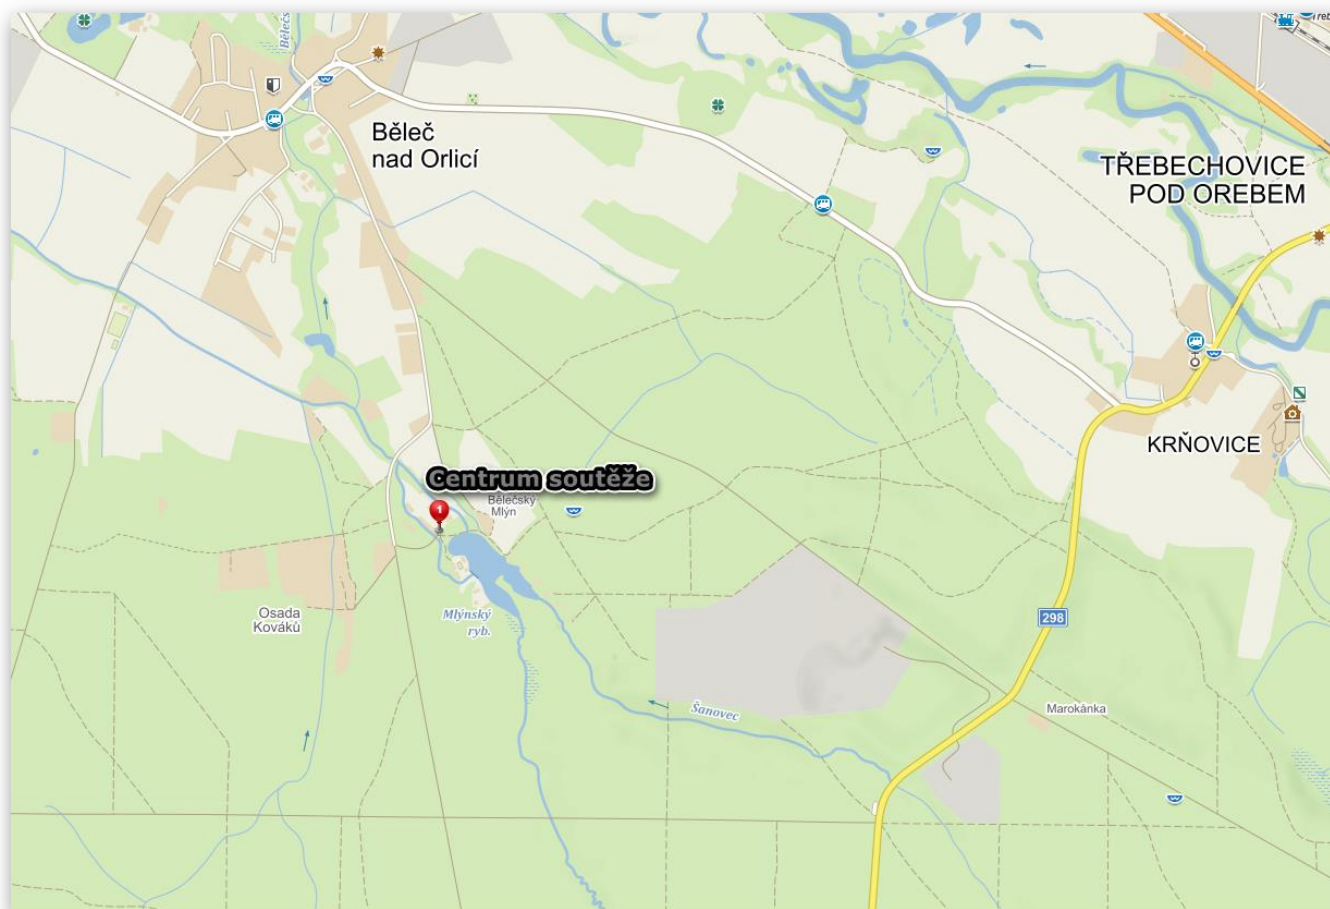

## Mapka centra soutěže.

GPS souřadnice: N 50°11.23305', E 15°56.92368'

Odkaz na online mapku: <https://mapy.cz/s/2ycFW>

**Těšíme se na vaši účast,  
pořadatelský tým ROB Pardubice**

**Konání akce umožnil podnik Městské lesy Hradec Králové a.s.**