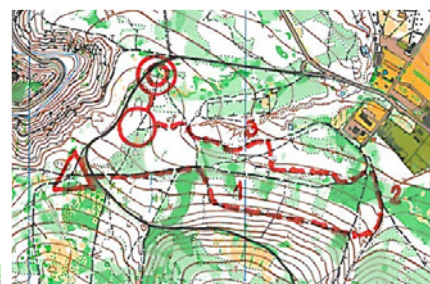

Kategorie: M40 4,5 km / převýšení 355 m / 6 Tx / limit: 120 min

1. KLÍŽ Michal	ETE7501	Doubravka Teplice	73:53	6
2. ŽÁČEK Zbyněk	GBM7107	Radiosport Bílovice	86:24	6
3. UNČOVSKÝ Marek	GBM7109	Radiosport Bílovice	107:45	6
4. HAŽMUK Ivo	GBM7001	Radiosport Bílovice	118:40	6
5. BOUCHALA Jiří	FCL6901	Lokomotiva Č. Třebová	87:54	5
6. MOKRÝ Pavel	GBM6801	Radiosport Bílovice	106:34	5
7. BŽATEK Miroslav	GBM7006	Radiosport Bílovice	116:24	5

Kategorie: M50 4,5 km / převýšení 355 m / 6 Tx / limit: 120 min

1. MAREČEK Jiří	GBM5901	Radiosport Bílovice	67:49	6
2. ŠIMEČEK Jozef	SVK	Slovensko	84:28	6
3. CHALK Steve	GBM6509	Radiosport Bílovice	95:04	6
4. LÁTAL Miroslav	GBM6001	Radiosport Bílovice	108:31	6

Dopoledne 3,5 MHz (linie 144 MHz)

Kat.	Kontroly	Délka/Převýšení	M-12	M-14	M-16	M-19	M20-	M40-	M50-	M60-	MD20K
MDR	1-2-3 (linie)	1,70 km 55 m	1,3,M	1,3,4,M	1,2,5,M	1,2,3,5,M	1,2,3,4,5,M	1,2,3,4,5,M	1,2,3,4,5,M	1,3,4,M	1,2,3,M
D-12	1,3,M	2,15 km 140 m	2,15 km 140 m	2,95 km 225 m	4,75 km 245 m	4,75 km 260 m	4,90 km 270 m	4,90 km 270 m	4,90 km 270 m	2,95 km 225 m	3,95 km 235 m
D-14	1,3,4,M	2,95 km 225 m									
D-16	2,3,4,M	4,00 km 230 m									
D-19	1,3,4,5,M	4,10 km 285 m									
D20-	1,3,4,5,M	4,10 km 285 m									
D35-	1,2,3,4,M	4,05 km 250 m									
D50-	1,3,4,M	2,95 km 225 m									
D60-	1,3,4,M	2,95 km 225 m