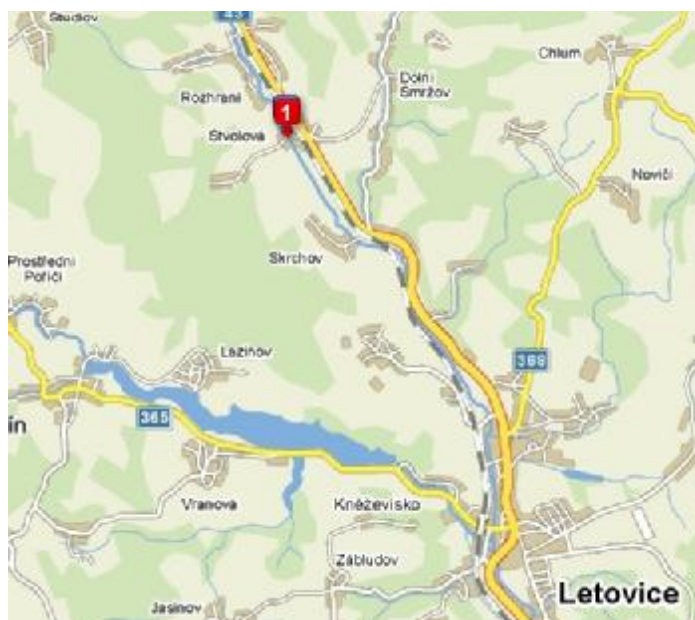

Přijďte si zaběhat do krásného, dosud neobjeveného terénu na pomezí Českomoravské a Dražanské vrchoviny.

Termín, místo konání: neděle 25.3.2007, Stvolová, Vlčkov

Typ soutěže: mistrovská soutěž 2.stupně

Centrum soutěže: Hřiště Stvolová, 5 km severně od Letovic, viz odkaz: [stvolova](#)

Časový rozvrh:

do 9:00	příjezd, prezence
9:15	odchod na start (0,5 km)
9:30	start závodu 144 MHz
13:30	start závodu 3,5 MHz

Činovníci soutěže:

ředitel	Ondřej Stehlík
stavba tratí	Ondřej Stehlík

Mapa: Bumbalka, 1:15000, E=5, stav VII 03, REVIZE III 07.

Trat': 3,5 MHz a 144 MHz, klasická trať. Pro děti krátká trať, bude upřesněno dle přihlášek.

Limit: 90 minut.

Ražení: klasické.

Kategorie: D10-13, D20, D35, M10-13, M16, M20, M40, MDR-linie, příchozí. V případě menšího počtu než tří přihlášených závodníků si pořadatel vyhrazuje právo na sloučení kategorií.

Doprava: Po hlavním tahu Brno-Svitavy směr Letovice, odtud směr Svitavy, v Obci Stvolová bude značeno. Doba jízdy cca 40 minut.

Vlak : Linka S2 IDS JMK, zastávka Stvolová, dále značeno.

Vzdálenosti: parkoviště - centrum 0, centrum - start do 0,5 km, centrum - cíl 0.

V centru bude zajištěno zázemí účastníků (WC, v případě teploty nad nulou i sprcha).

Startovné: 20 Kč/závod, děti na liniové trati 10 Kč/závod. Splatno na místě.

Přihlášky: Do čtvrtka 22. 3. na adresu stehlik@sporton.cz, 777 984 983, vzkazovník foxtimes.ic.cz

Podrobnější informace (startovka, pokyny): sledujte www.foxtimes.ic.cz

Na vaši účast se těší pořadatelé.