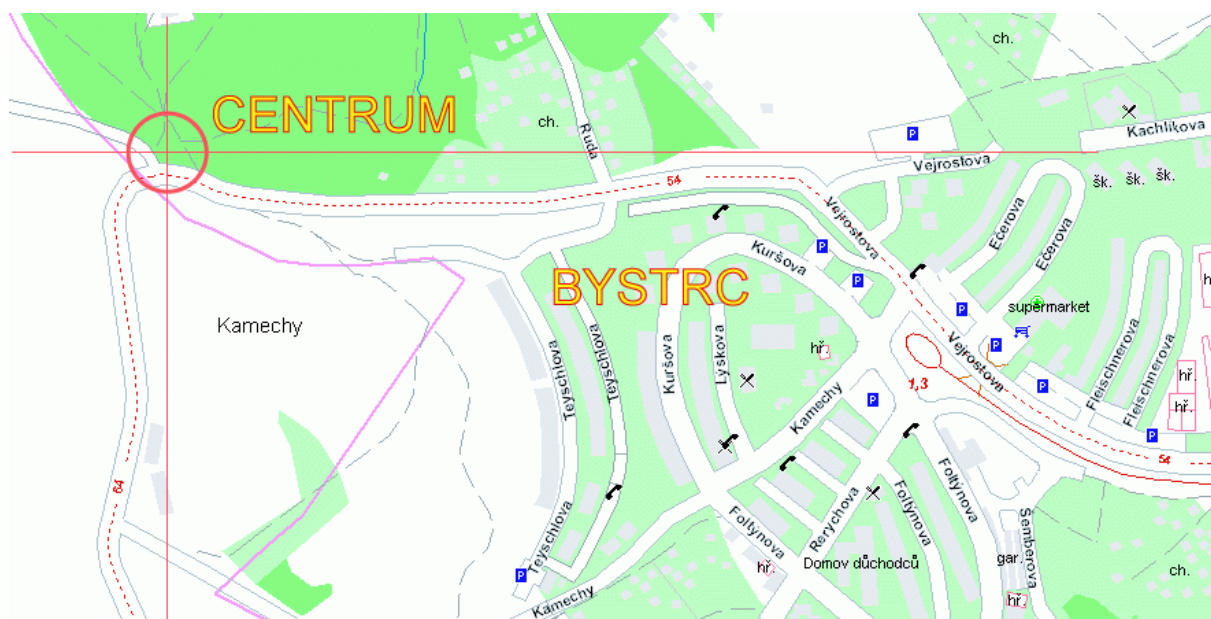

Časový rozvrh:

do 9:00	příjezd, prezence
9:30	odchod na start (1 km)
10:00	start závodu 144 MHz, pro kat. MDR 3,5 MHz linie
14:30	start závodu 3,5 MHz, pro kat. MDR 144 MHz linie

Činovníci soutěže:

ředitel	Petr Hrouda
hlavní rozhodčí	Miroslav Látal
stavba tratí	Petr Hrouda

Mapy: Kočičí žleb a Kočičí žleb sever, 1 :15 000, E 5 m, stav jaro 2000 a 2001 (bez zakreslených změn)

Tratě: 3,5 MHz a 144 MHz, klasická trať, mírně zkrácené délky. Pro děti liniová trať na opačných pásmech dle zaběhlých pravidel. **Limit:** 90 minut. **Ražení:** klasické.

Kategorie: D10, D13, D16, D20, D35, M10, M13, M16, M20, M40, MDR-linie, příchozí. V případě menšího počtu než tří přihlášených závodníků si pořadatel vyhrazuje právo na sloučení kategorií.

Doprava: Na konečnou tramvaje Bystrc, Ečerova (linky 1 a 3). Dále asi 1 km pěšky nebo busem 54 na zastávku U borovice, viz mapku.

Vzdálenosti: parkoviště - centrum 0, centrum - start do 1 km, centrum - cíl 0.

V centru bude omezená možnost přístřeší (party pavilóny) a občerstvení (čaj, voda). V případě nepříznivého počasí může být po dohodě s účastníky odpolední závod odvolán (týká se hlavně MDR).

Startovné: 20 Kč/závod, děti na liniové trati 10 Kč/závod. Splatno na místě.

Přihlášky: Do čtvrtka 6. 3. na adresu Petr Hrouda, Fleischnerova 5, 63500 Brno, tel. (+ SMS) 607534211, e-mail svata@sci.muni.cz, případně na místě za dvojnásobné startovné a s rizikem, že nezbude mapa.

Podrobnější informace (startovka, pokyny): sledujte www.foxtimes.ic.cz

Na vaši účast se těší pořadatelé.