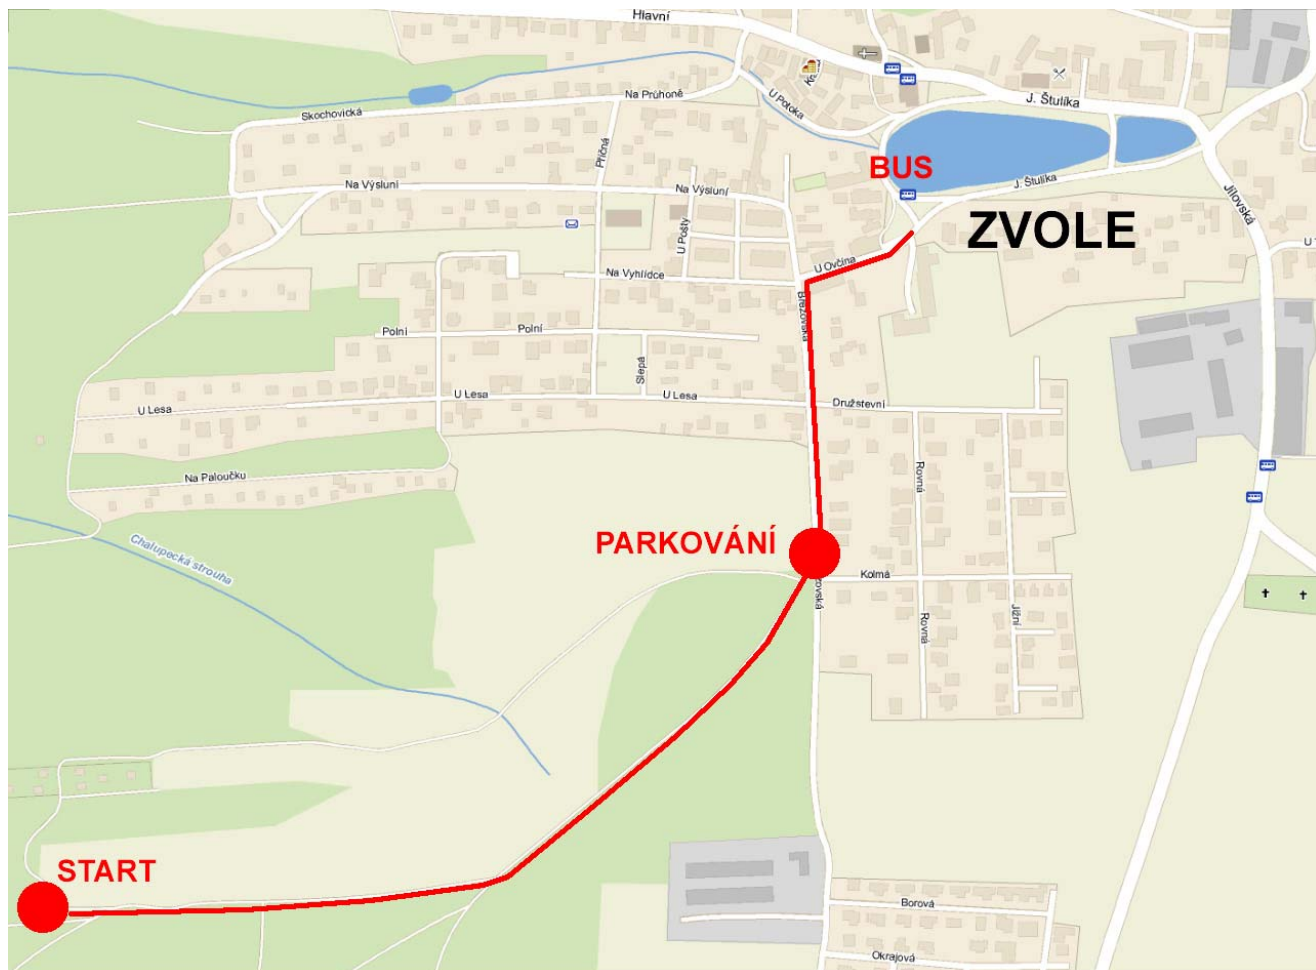

Propozice na Krajský přebor Prahy - 3,5 MHz krátká trať

Pořadatel:	FOX – klub Praha (AFK), oddíl ROB, Praha 4 zaregistrován u MV ČR pod č.: II/S-OVS/1-34221/97-R
Datum:	23. 6. 2009, úterý
Místo konání:	Zvole, pár kilometrů jižně z Prahy , viz výřez mapy
Druh soutěže:	mistrovská soutěž 2. stupně
Organizátoři:	Antonín Blomann, R1 Michal Skrbek
Kategorie:	MD9-60 dle pravidel ROB, podle počtu závodníků sjednotíme kategorie
Pásmo:	3,5 MHz krátká trať
Mapa:	IOF 1:10 000, Zvoles, stav 2008
Doprava:	Autobusem 331 nebo 333 do zastávky Zvole a pěšky dle plánu. Autem do Zvole, parkování a cesta na start dle plánu a po fábockách (cca 900m). Na startu, ani v jeho blízkosti nelze parkovat. Pořadatel povoluje pouze vyložení lidí a bagáže.
Časový harmonogram:	16:30-18:45 prezentace 17:00 start prvních závodníků 19:00 poslední možný start do 20:45 vyhlášení výsledků, ukončení soutěže
Startovné:	20,- Kč /v ceně je mapa/
Poznámka:	Na místě bude podrobný rozpis závodu. Pitná voda bude k dispozici.
Přihlášky:	E-mailem do pondělí 22. 6. 2008. Později přihlášení riskují, že nedostanou mapu.
Kontakt:	e-mail: michales@seznam.cz mobil: 724 680 009
Datum vydání:	16. 6. 2009

Michal Skrbek

Odjezdy autobusů 331 a 333 ze zastávky Budějovická /před bankou Reiffeisen/: 15:45, 16:00, 16:15, 16:30, 16:45, 17:00, 17:15, 17:30, 17:50 /poslední/
Doba jízdy je 41 minut, Zvole leží v pásmu 1.
Odjezdy ze Zvole do Prahy: 18:09, 18:29, 18:49, 19:11, 19:49, 20:41