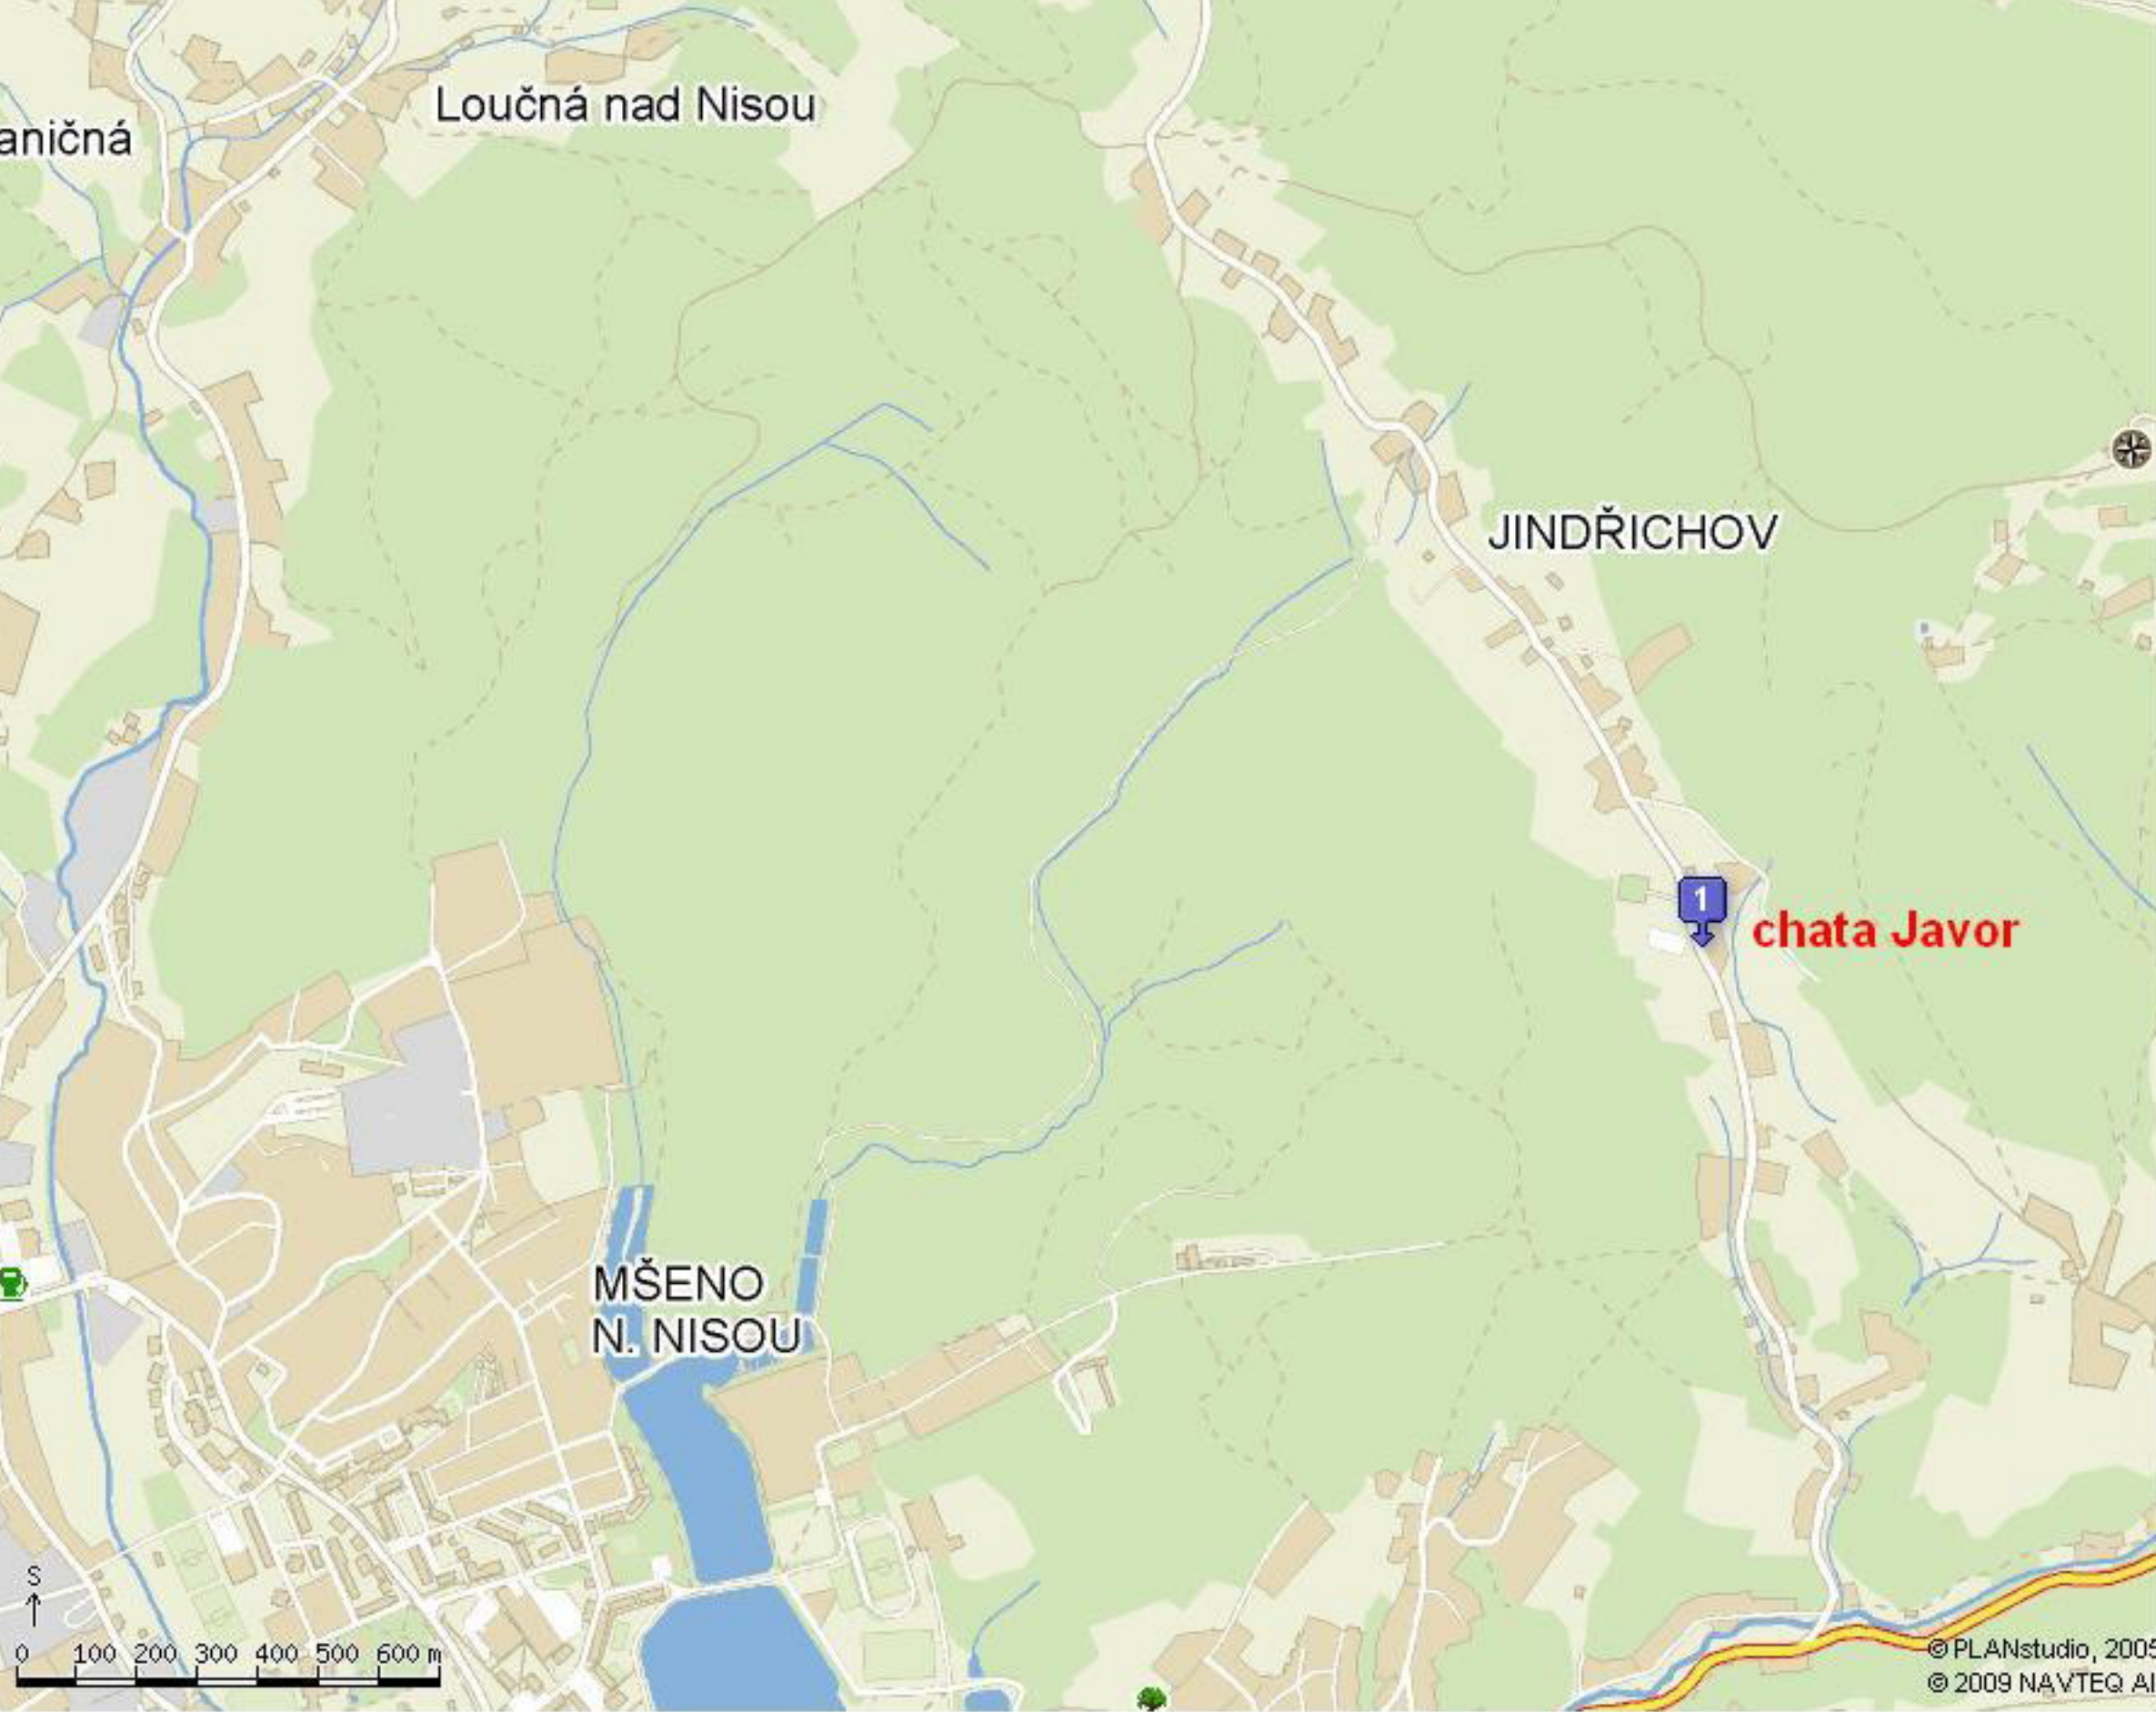

Těšíme se na vaši účast!

Liberec
I-14

Loc: **50°44'55.751"**
N.
15°11'43.643" E
chata
Javor

Liberec

Jablonec nad Nisou

Praha

aničná

Loučná nad Nisou

JINDŘICHOV

MŠENO
N. NISOU

1

chata Javor

S
↑
0 100 200 300 400 500 600 m

© PLANstudio, 2005
© 2009 NAVTEQ AI