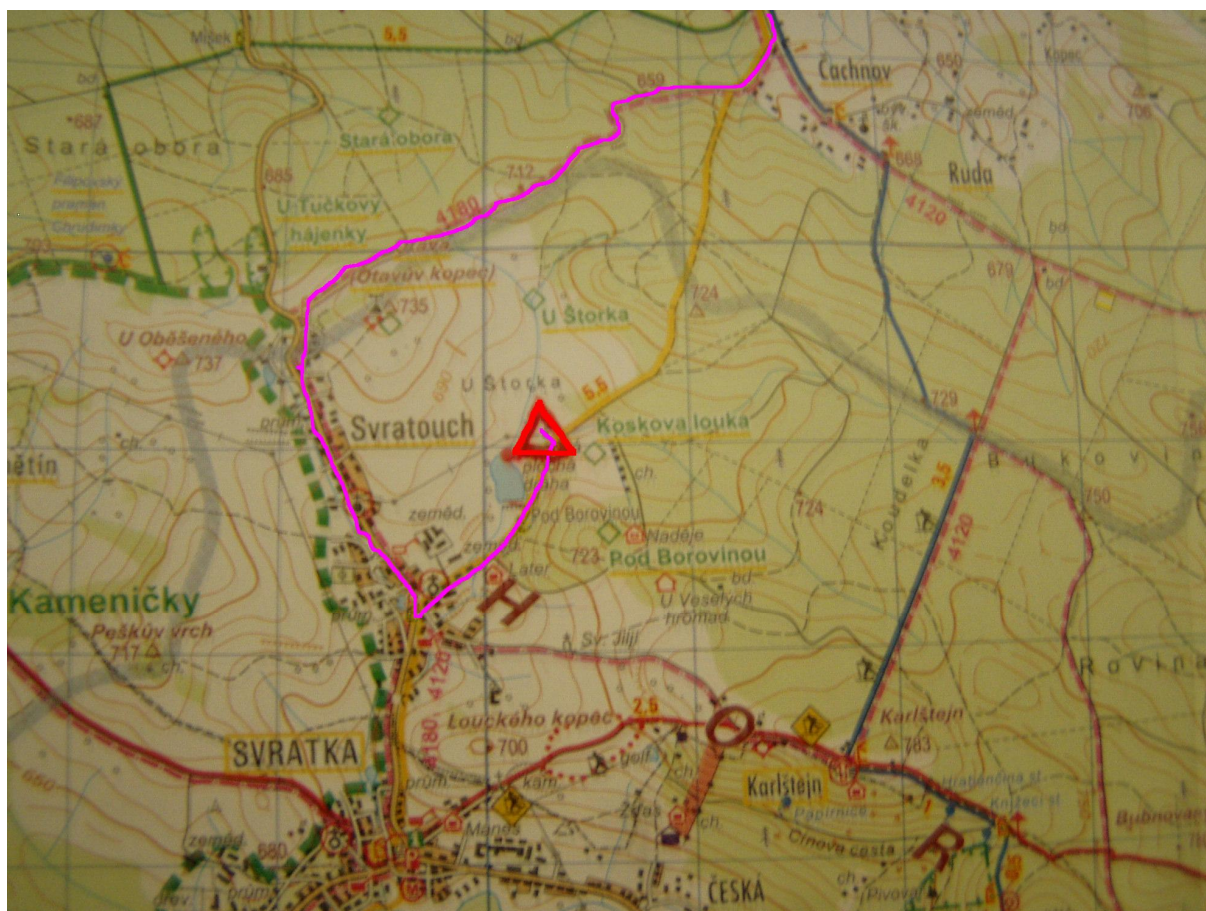

SO ROB Svitavy

Sportovní oddíl Radiového Orientačního Běhu Svitavy

za organizační výbor

Jiří Janků

Svitavy, 2.5.2010