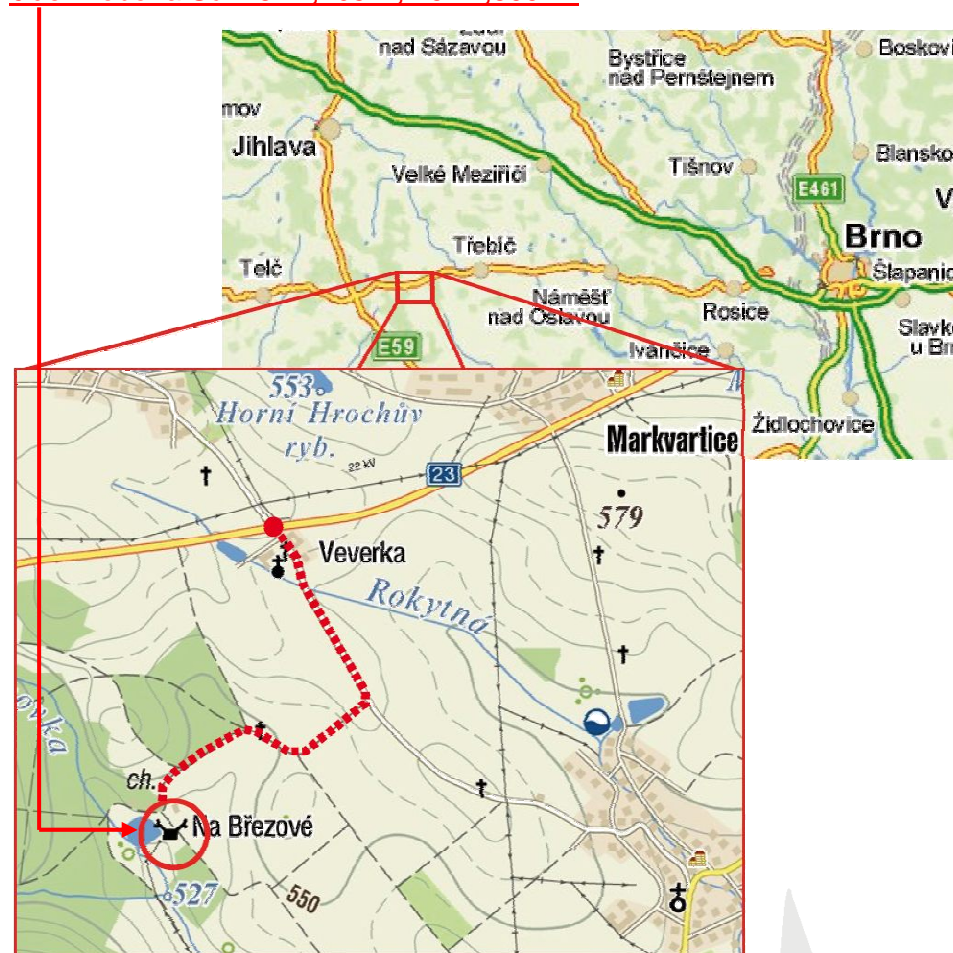

Terén

Taková dobře běhatelná Vysočina, bez nebezpečných míst. Zakázané prostory na okraji mapy (privát, rezervace) budou v mapě vyšrafovány.

Ražení

SportIdent

System soutěže

5-minutové relace, 10 vysílačů na dvou kmitočtech

Pojištění

Účastníci soutěže jsou pojištěni rámcovou pojistkou ČSTV.

Poplatky

startovné MD10-13	120,-
startovné MD16-	140,-
ubytování	160,-/noc
strava	snídaně 40,-
	oběd 70,-
	večeře 60,-

Přihlášky

Vyplněný formulář zašlete **do 27. 9. 2010** na adresu:

podzimniliska@seznam.cz

Pozdější přihlášky podle možností pořadatele za dvojnásobné startovné.

Platba

Do 27. 9. 2010 na účet číslo **112405854/0300**

Název účtu: SK RADIOSPORT

Banka: ČSOB, a.s., Joštova 5, 601 79 Brno

Doprava

Gde Proboha Su: 49°11,165'N, 15°44,805'E

Podrobné pokyny, startovky a další informace najdete průběžně na webových stránkách závodu: podzimniliska2010.hy.cz

Těšíme se na vaši účast.