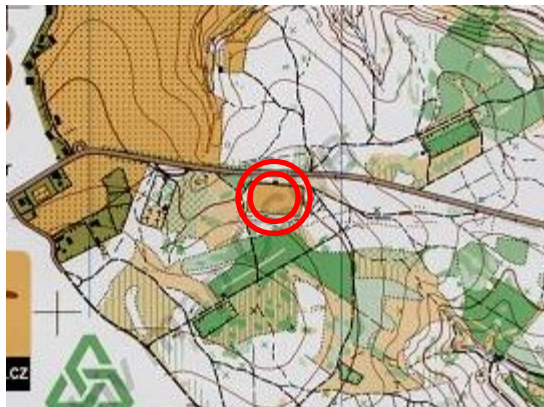

Typ soutěže: mistrovská soutěž 2. stupně

Termín, místo konání: neděle 27. 3. 2010, Bukovinka

Centrum soutěže: fotbalové hřiště při silnici 0,5 km východně od obce (N 49°17'34", E 16°48'48")

Časový rozvrh:

do 10:30	příjezd, prezence
11:00	start závodu 3,5 MHz, pro kategorii MDR 144 MHz linie
14:00	start závodu 144 MHz (teoreticky i dříve, dle aktuální situace)

Upozorňujeme na změnu času v noci z 26. 3. na 27. 3., spíme o hodinu míň... :o(

Činovníci soutěže:

ředitel	Petr Hrouda
hlavní rozhodčí	Ondřej Vlček, R2
stavba tratí	Petr Hrouda

Kategorie: MDR-linie, D12, D14, D16, D19, D20–, D35–, M12, M14, M16, M19, M20–, M40–, příchozí.
V případě menšího počtu než tří přihlášených závodníků si pořadatel vyhrazuje právo na sloučení kategorií.

Mapa: Bukovinka, 1 :15 000, E 5 m, stav jaro 1999 (bez zakreslených změn);
pro kateg. MD14 a mladší Rakovecké údolí, 1 :15 000, E 5 m, stav jaro 2005 (bez zakreslených změn).

Limit: 120 minut pro každý závod.

Ražení: klasické, papírové průkazy + kleště.

Tratě: 3,5 MHz a 144 MHz, klasická trať, v některých případech mírně zkrácené délky
(ale berme to tak, že pro juniorské a starší kategorie je závod přípravou pro mistrovství na dlouhé trati).
Pro děti dopoledne liniová trať v pásmu 144 MHz dle zaběhlých pravidel.
V případě nepříznivého počasí může být odpolední závod po dohodě s účastníky odvolán.

Doprava: Z Brna autobusem 201 v 8.09 (nádr. Židenice), resp. 8.15 (Stará osada) na zastávku Bukovina, rozc. (příjezd 8.46).
Z Bílovic vlakem v 8.13 do Adamova (8.22).
Přestup na autobus 157 (Adamov nádraží 8.28, Bukovina rozc. 8.49) do Bukovinky (příjezd 8.58. na zastávku Bukovina).

Hřiště je v lese za obcí vpravo od silnice, 250 m za krajem lesa.

Shromaždiště: měl by být k dispozici zděný domek (zázemí pro fotbalisty) a omezená možnost občerstvení (čaj, voda).

Vzdálenosti: dopoledne start nedaleko, cíl v centru; odpoledne start i cíl na protější straně silnice. Parkování též za silnicí.

Startovné: 40 Kč/závod, děti (MD16 a mladší) 20 Kč/závod. Splatno na místě.

Přihlášky: Do čtvrtka 24. 3. na adresu Petr Hrouda, Fleischnerova 5, 63500 Brno, tel. (+ SMS) 607534211, e-mail svata@sci.muni.cz, případně na místě s rizikem, že nezbude mapa.

Podrobnější informace (parametry tratí, pokyny, startovka) sledujte 26. 3. večer na www.foxtimes.ic.cz
(nebudou-li stránky v té době funkční, mohou se informace objevit na hroudokaps.foxklub.cz).

Na vaši účast se těší pořadatelé.