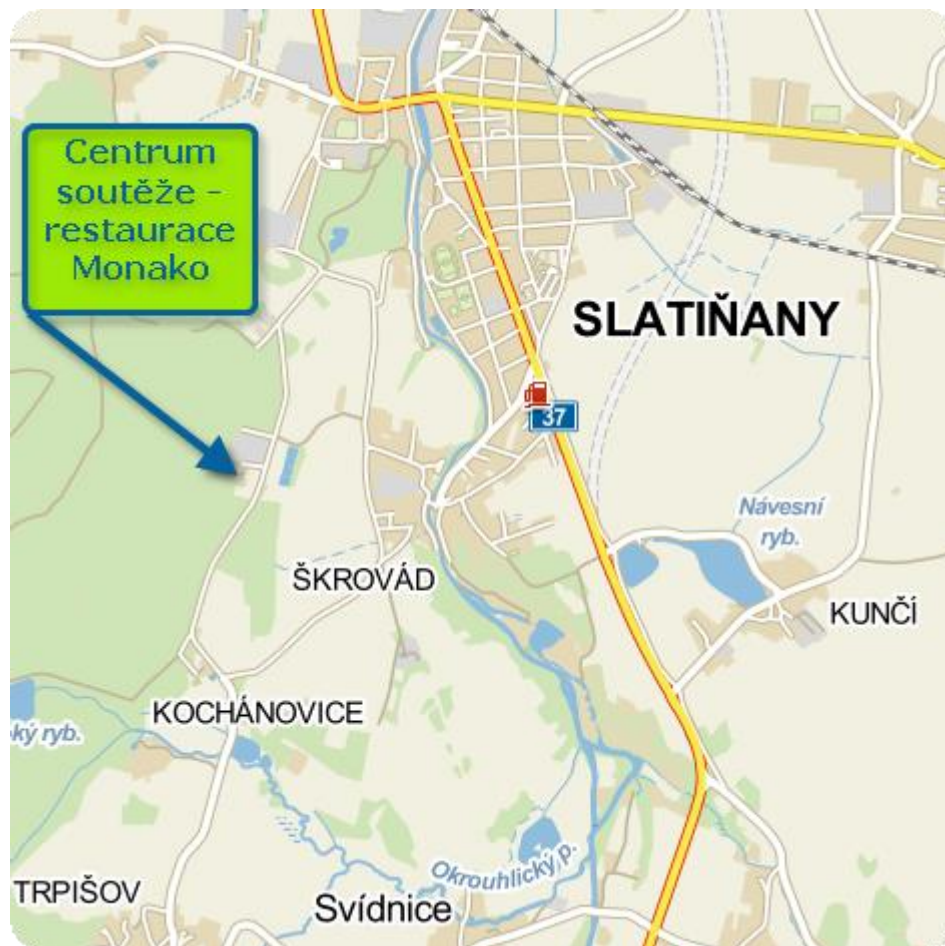

Propozice

Krajský přebor VČO 2013 v ROB na pásmu 144MHz

Mistrovská soutěž II.stupně

- Pořadatel :** SZTM ROB Pardubice
- Druh soutěže:** Mistrovská soutěž 2.stupně
- Centrum soutěže:** u restaurace Monako - na kraji lesa mezi obcemi Slatiňany a Kochánovice
GPS N 49°54.48827', E 15°48.12450'
- Termín konání:** 14.4.2013
- Činovníci soutěže:**
- | | |
|-----------------|--------------------|
| ředitel | Pavel Hora R1 |
| hlavní rozhodčí | Jitka Šimáčková R1 |
| stavba trati | Jitka Šimáčková |
- Časový rozvrh:** neděle 14.4.2013
příjezd a prezence do 10:30
start 00 – 11:30
- Limit:** 120min
- Kategorie:** MD7 fáborková trať 3,5MHz
MD12 – 60 klasická trať 144MHz – relace 5 min.
- Mapa:** IOF, Monaco 1:10 000, formát A4
- Ražení:** kleště – klasické do startovních průkazů
- Pojištění:** hromadná pojistka ČSTV
- Poplatky:** startovné 30,-Kč, mapa 10,-Kč
- Občerstvení:** v cíli šťáva + oplatka, dále možnost dalšího občerstvení od 11:00 v restauraci Monako
- Přihlášky :** nejpozději do 11.4.2013 na e-mail kopecek@rob-pce.cz nebo mobil: +420736643034
stačí pouze počty a jestli fáborky nebo velká trať.

Mapka příjezdu

Těšíme se na Vaši účast