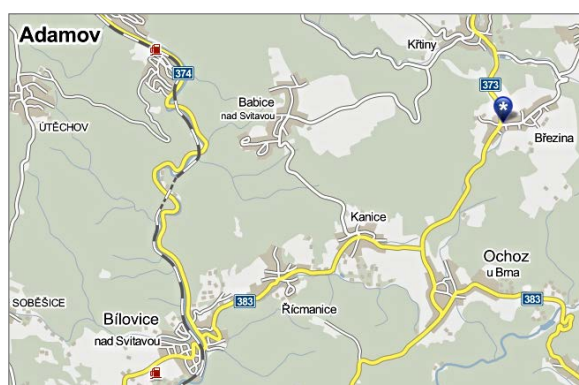

DOPRAVA

GPS centra soutěže: 49°16'55.941"N, 16°45'2.455"E. Cesta z okolí bude vyznačena.

INFORMACE

Další a aktuální informace naleznete na webových stránkách soutěže: www.nocni-dlouha-2013.xf.cz

VYHRAJTE STARTOVNÉ ZDARMA !!!