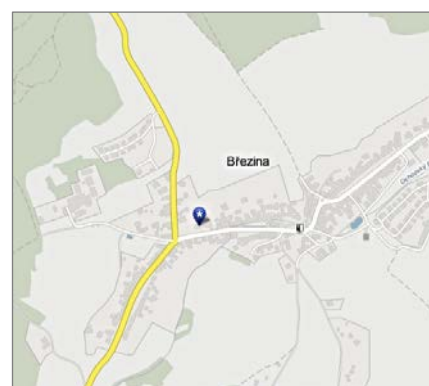

DOPRAVA

GPS centra soutěže: 49°16'55.941"N, 16°45'2.455"E. Cesta z okolí bude vyznačena.

INFORMACE

Další a aktuální informace naleznete na webových stránkách soutěže: www.nocni-dlouha-2013.xf.cz

VYHRAJTE STARTOVNÉ ZDARMA !!!