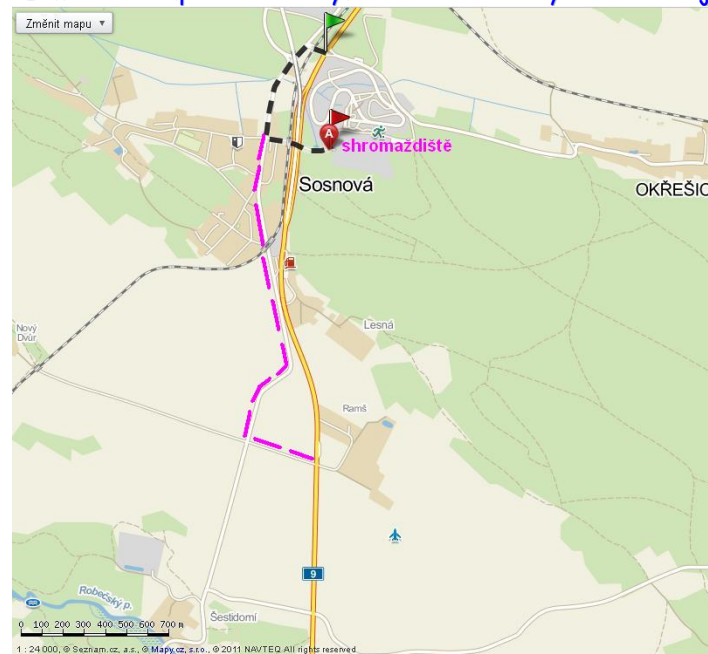

Organizační výbor: Hlavní rozhodčí: Jaromír Baxa, sn.
Rozhodčí startu a cíle: Zbyněk Trojan
Stavba trati: Jaromír Baxa sn. a Zbyněk Trojan

Frekvence: 3,5 MHz

Kategorie: dle pravidel ROB od MD12 a výše
A fáborková náborová trať

Mapa: Sosnová, měřítko 1:10 000, formát A4

Terén: ze 100 % zalesněný, rovinatý písčiny terén

Trat': 5TX přeruš. + maják (nerazí se)
startovní kolečko 500 m

Ražení: kleště

Relace: 5 min

Limit: 120 min

Časový rozvrh: sobota do 10:30 hod. příjezd, prezence
10:30 hod odchod na start, odevzdání přijímačů
11:00 hod. start 00

Shromáždění: silnice mezi Zahrádkami a Českou Lípou silnice č.9 (Loc: 50°39'28.012"N, 14°32'31.579"E)

Startovní: 10Kč a závod za mapu (platí se na místě)

Strava: v cíli malé občerstvení zajištěno.

Možnost stravování v obci Sosnová anebo v České Lípě.

Doprava: *autem:* Od Zahrádek po silnici I/9 na druhé křižovatce odbočit doleva a po 300m doprava a pokračovat do obce Sosnová a na

konci obce odbočíme vpravo za veterinární kliniku podjezdem rovně na kraj lesa. Kdo přejeje tak kolem benzínové pumpy k mimoúrovňové křižovatce směr Česká Lípa a hned za ní odbočka vlevo a za železničním přejezdem zase vlevo na kraj Sosnové a odbočit doleva k veterinární klinice.

Pozn.: Pořadatel si vyhrazuje právo na změny, se kterými budou účastníci včas seznámeni.

Přihlášky: do 28.5.2013 počet lidí za oddíl a kategorii na adresu:

E mail bx.plus@volny.cz a také zbynek@trojan.cz

Těšíme se na vaši účast!