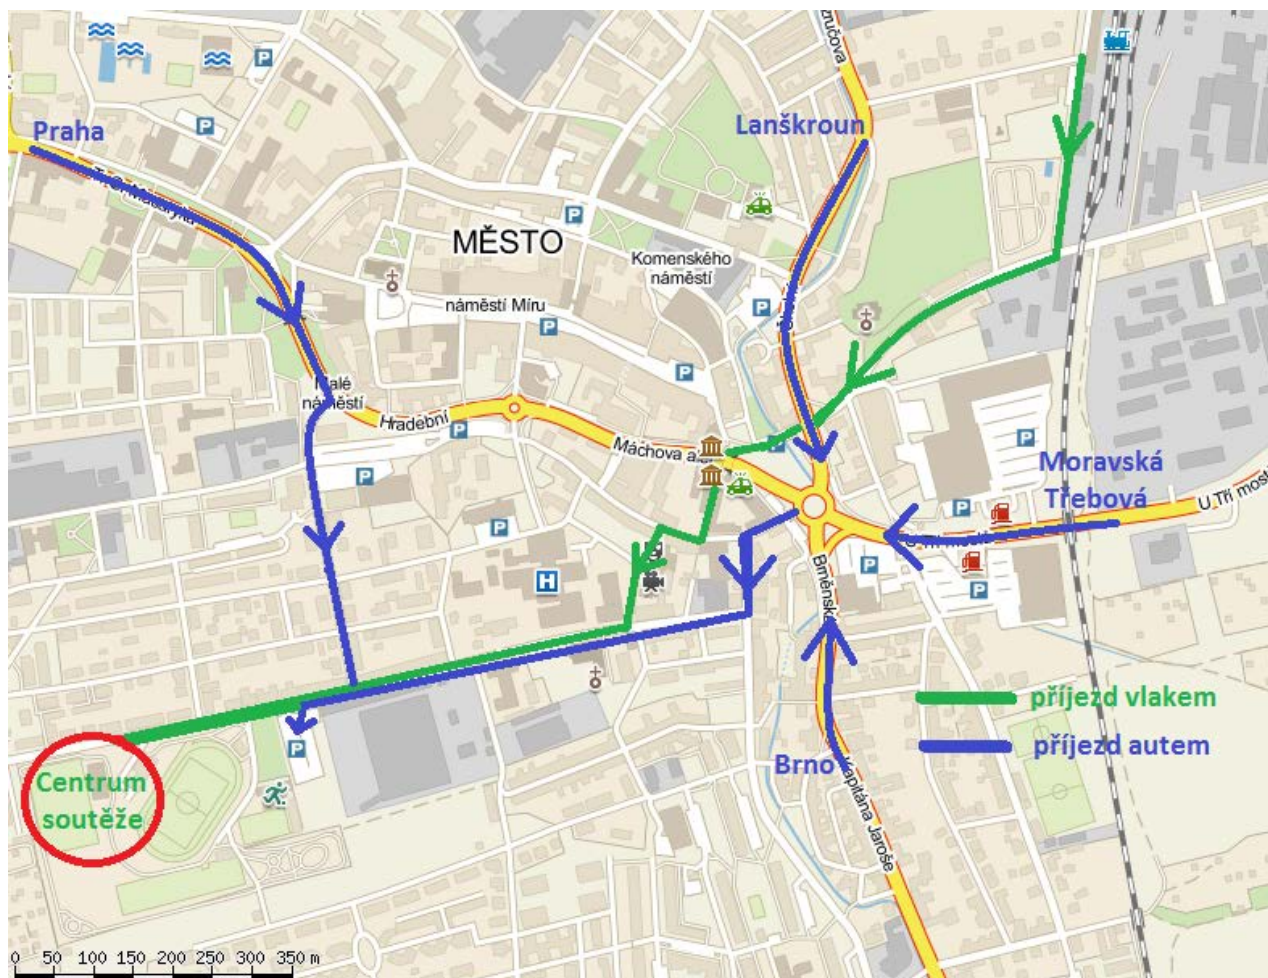

V případě zájmu je možno zajistit na pátek a sobotu teplou večeří v ceně 85,- Kč v restauraci ZUBR na Pražské ulici.

V blízkosti centra soutěže je několik restaurací a obchodů.

Doprava: vlakem do stanice Svitavy. Odtud pěšky dle přiloženého plánu města:
Autem dle mapky