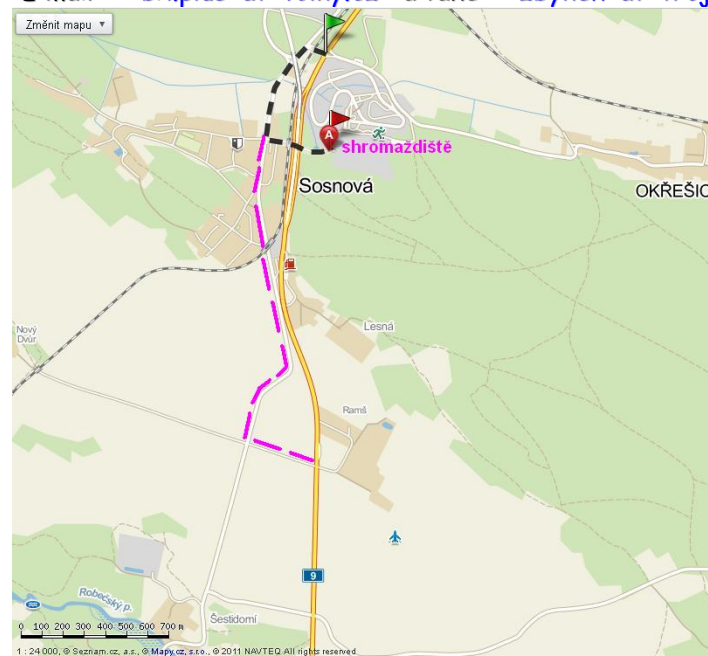

Frekvence: 144 MHz

Kategorie: dle pravidel ROB od MD12 a výše od 11:00 hod
fáborková náborová trať od 10 hod do 11 hod

Mapa: Sosnová, měřítko 1:10 000, formát A4

Terén: ze 100 % zalesněný, rovinatý písčiny terén

Trať: 5TX přeruš. + maják (nerazí se)
startovní kolečko 500 m

Ražení: kleště

Relace: 5 min

Limit: 125 min

Časový rozvrh: sobota do 10:30 hod. příjezd, prezence
10:30 hod odchod na start, odevzdání přijímačů
11:00 hod. start 00

Shromáždění: silnice mezi Zahrádkami a Českou Lípou silnice č.9 (Loc: 50°39'27.492"N, 14°32'6.577"E)

Startovní: 10Kč a závod za mapu (platí se na místě)

Strava: v cíli malé občerstvení zajištěno.

Možnost stravování v obci Sosnová anebo v České Lípě.

Doprava: *autem:* Od Zahrádek po silnici I/9 na druhé křižovatce odbočit doleva a po 300m doprava a pokračovat do obce Sosnová a na konci obce odbočíme vpravo za veterinární kliniku podjezdem rovně na

kraj lesa. Kdo přejede, tak kolem benzínové pumpy k mimoúrovňové křižovatce směr Česká Lípa a hned za ní odbočka vlevo a za železničním přejezdem zase vlevo na kraj Sosnové a odbočit doleva k veterinární klinice.

Pozn.: Pořadatel si vyhrazuje právo na změny, se kterými budou účastníci včas seznámeni.

Přihlášky: do 5.6.2014 počet lidí za oddíl a kategorii na adresu:

E mail bx.plus@volny.cz a také zbynek@trojan.cz

Těšíme se na vaši účast!