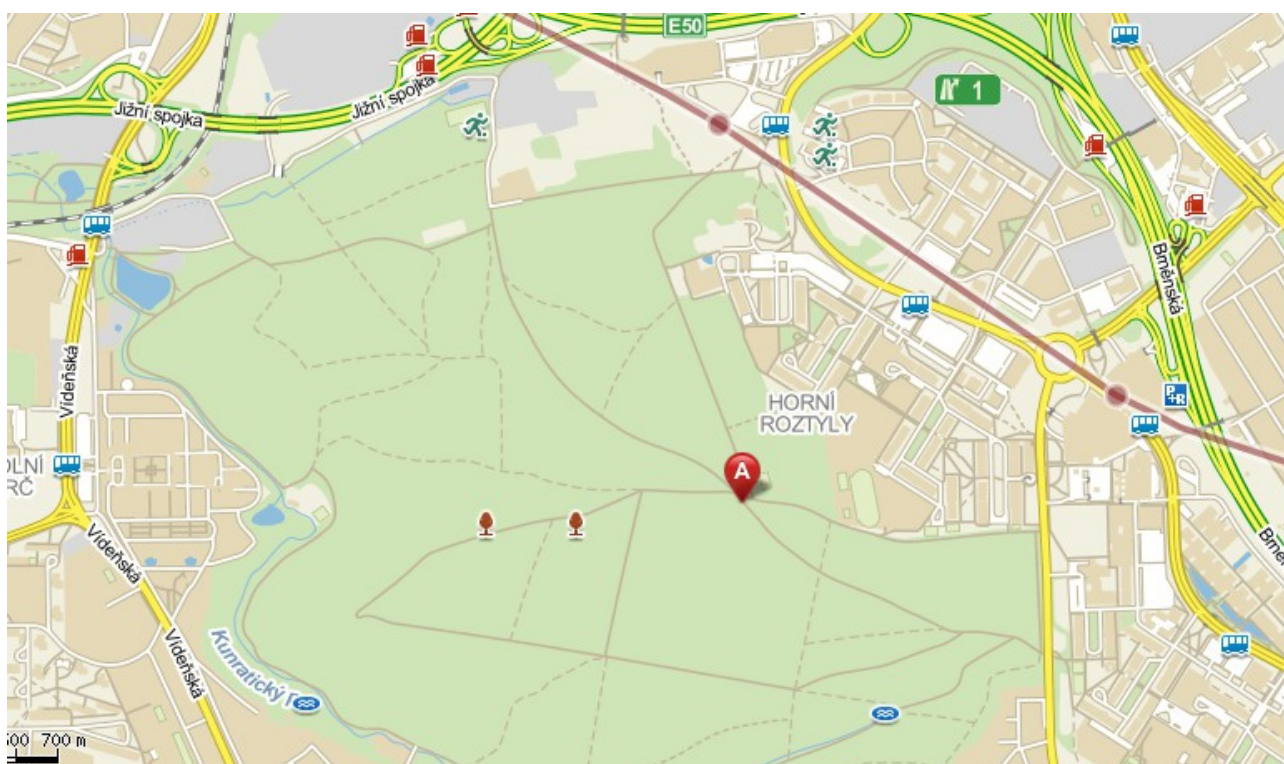

## Propozice - Krajský přebor Prahy

Datum :	sobota 28.3.2015
Místo konání:	Praha 4 – Krč
Pořadatel:	Radioklub OK1KYP Praha 4 ( ASP)
Pásmo :	144 MHz - klasika 3,5 MHz – linie (pro začátečníky)
Kategorie:	dle pravidel (v případě malého počtu závodníků budou sloučeny)
Mapa:	Hrádek 1:10000
Shromaždiště:	dětské hřiště u srubu Gizela, v blízkosti velkého altánu doprava metro C Roztyly nebo Chodov (viz plánek)
Startovné:	dobrovolné
Přihlášky	SMS 602220024 nebo mailem <a href="mailto:sruta@noveranet.cz">sruta@noveranet.cz</a> bez přihlášky možno dorazit také, ale možná pro vás nebude mapa
Časový harmonogram:	10:30 prezentace 11:00-12:00 postupný start podle příchodu 13:30 předpokládaný konec závodu
Vyhodnocení:	Ihned po doběhu všech závodníků Diplomy a drobné ceny pro 1.-3. místa žakovských kategorií
Hlavní rozhodčí:	Marcela Šrůtová, R1