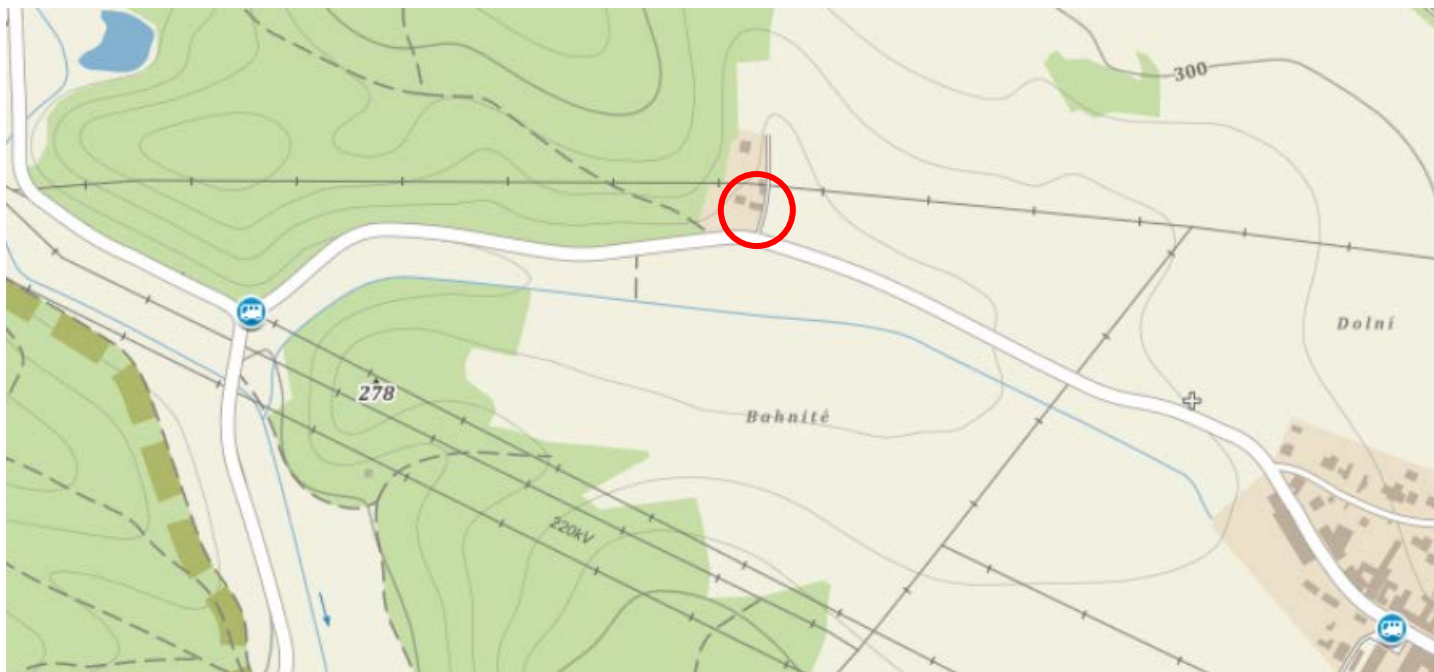

PROPOZICE

Okresní přebor Brno-venkov na krátké trati v rádiovém orientačním běhu

Termín, místo konání: středa 29. 4., Nebovidy
Typ soutěže: mistrovská soutěž 3. stupně
Centrum soutěže: restaurace Cihelna, 1 km západně od Nebovid (při silnici na Střelice)

Časový rozvrh: do 16:00 příjezd, prezence (dorazíte-li později, dejte raději vědět)
16:30 start závodu 3,5 MHz

Činovníci soutěže: ředitel, hlavní rozhodčí, stavitel tratí, holka pro všechno Petr Hrouda

Mapa: Ranč Cihelna, 1 : 10 000, E 5 m, rozměr A4, stav 2008
(bez zakreslených změn; v oblasti je pár nových pasek mimo místa kontrol)

Trať: 3,5 MHz, krátká trať na poloviční relace (30 sekund).   **Limit:** 90 minut.   **Ražení:** SportIdent.

Kategorie: D12, D14, D16, D19, D20, D35, D50, M12, M14, M16, M19, M20, M40, M50. Není vypisována kategorie linie, děti a začátečníci mohou absolvovat trať s doprovodem (bude uvedeno ve výsledcích). Startovní kolečko 500 m pro všechny kategorie.

Doprava: Vozem k rest. Cihelna; parkoviště na místě, před vstupem do restaurace.
Autobus IDS JMK, linka 501 (15.51, 16.21 od Ústředního hřbitova) na zastávku Nebovidy, dolní konec (zóna 510, doba jízdy 10 minut), dále po silnici (spoj v 16.21 jede též na zast. Nebovidy, rozc. Střelice).

Shromaždiště: areál restaurace Cihelna, pro případ špatného počasí je venku zastřešená zahrádka.
Start i cíl v místě.

Startovné: 20 Kč. Splatno na místě.

Přihlášky: do pondělí 27. 4. na adresu Petra Hroudy: hrouda@ardf.cz, tel./SMS 607534211; později nebo na místě s rizikem, že nezbude mapa. V přihlášce sdělte i případné požadavky na brzký/pozdější start.

Podrobnější informace (parametry tratí, upřesňující informace k organizaci závodu, příp. startovní listina)
budou oznámeny v pokynech – sledujte aktuality na www.skradiosport.cz 1–2 dny před závodem!

Na vaši účast se těší pořadatelé.