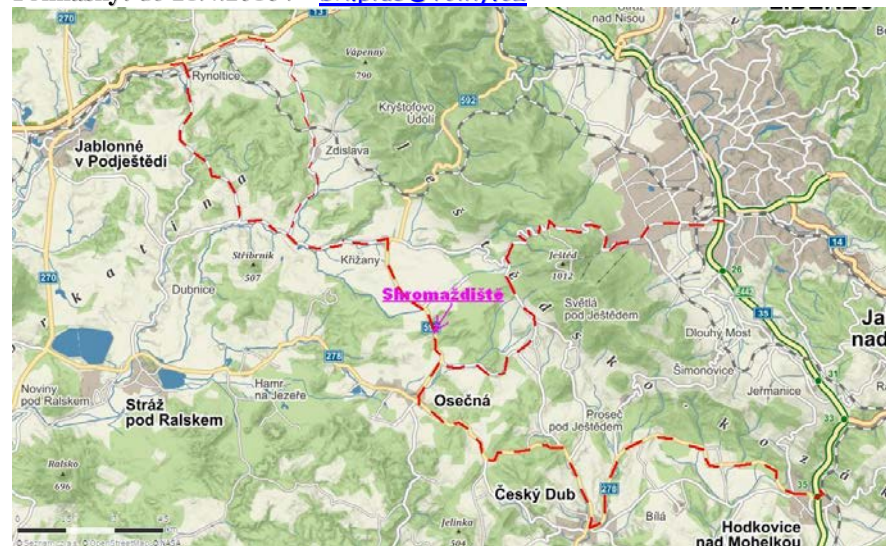

Frekvence: 2M a sprint 3,5 MHz
Kategorie: dle pravidel ROB od MD12 a výše
Mapa: Holubník, měřítko 1:10 000, formát A3
Terén: z 90 % zalesněný, podhorský (450 - 570 m n.m.), kamenitý
Trat': 5TX přeruš. + maják (nerazí se)
startovní kolečko 500 m
Ražení: kleště, malý lampion
Relace: 5 min
Limit: 150 min, sprint 50min
Časový rozvrh: sobota do 10:00 hod. příjezd, prezence
10:15 hod odchod na start, odevzdání přijímačů
10:30 hod. start 00
14:00 start sprintu
Shromáždění: Odbočka mezi Družcem a Janovým Dolem
(Loc: 50.7117133N, 14.9291725E)

Startovné: není
Strava: nezajišťuje se
Doprava: *autem:* Od Liberce směr Ještěd přes Výpřež a pokračovat směr Hoření Paseky. Projet a odbočit směr Osečná dojet do Janova

Dolu a odbočit doprava směr Křižany. Po vjetí do lesa bude vpravo shromáždění.

Od Turnova bud' do Liberce a sjet na 2 křižovatce v Lbc u obch.centra Nisa a směr Ještěd přes 4 kruhové objezdy a dále viz výše anebo sjet v Hodkovicích směr Český Dub a tam odbočit směr Osečná. Dojet do obce a odbočit doprava směr Janův Důl a pak doleva směr Křižany. V lese vpravo bude shromáždění.

Od Děčína lze dojet za obcí Rynoltice u Jitavy odbočit před benzínkou doprava směr Zdislava a Křižany a odbočkou doprava směr Český Dub přes obec Družec a vlevo v lese bude shromáždění.

Pozn.: Pořadatel si vyhrazuje právo na změny, se kterými budou účastníci včas seznámeni.

Přihlášky: do 21.4.2016 . bx.plus@volny.cz

Těšíme se na vaši účast!