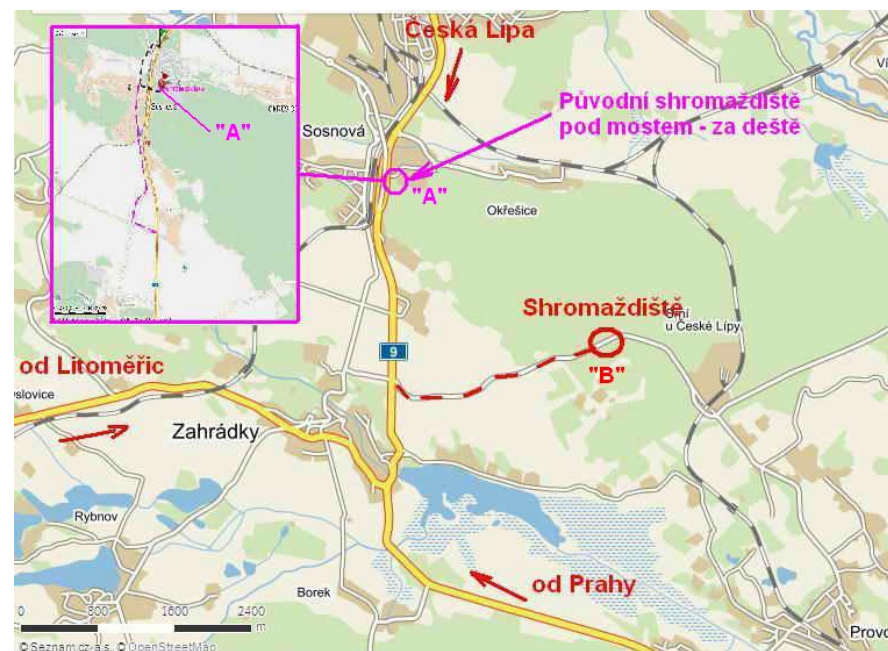

Organizační výbor: Hlavní rozhodčí: Jaromír Baxa, ml.
Rozhodčí startu a cíle: Zbyněk Trojan
Stavba trati: Fox Jaromír Baxa ml.
Sprint: Jan Baxa

Frekvence: 3,5 MHz

Kategorie: dle pravidel ROB od MD12 a výše od 11:00 hod
fáborková náborová trať od 10 hod do 11 hod

Mapa: Sosnová, měřítko 1:10 000, formát A3

Terén: ze 100 % zalesněný, rovinatý písčiny terén

Trať: 5TX přeruš. + maják (nerazí se)
startovní kolečko 500 m

Ražení: kleště

Limit: 120 min

Časový rozvrh: sobota do 10:00 hod. příjezd, prezence shrom.A:
10:30 hod příjezd a prezence na shromaždišti B:
11:00 hod. start 00

Shromáždění: Jsou dvě:

A: Původní „pod mostem“ se použije v případě nepřízně počasí a zde se bude konat náborový závod od 9:45h do 10:45h

B: Nové-houbařské - U silnice mezi Zahrádkami a Srnínem malé parkoviště 50°38'28.594"N, 14°33'55.375"E (případně mokrá varianta t.j. jako vloni 50°39'27.492"N, 14°32'6.577"E)

Startovní: není

Strava: v cíli malé občerstvení zajištěno.

Možnost stravování v obci Sosnová anebo v Zahrádkách.

Doprava: *autem:* Od Zahrádek po silnici I/9 směr Česká Lípa a na první křižovatce odbočit doprava a pokračovat směr Srní u České Lípy. Silnice pak pokračuje lesem a vlevo bude parkoviště se shromaždištěm.

Pozn.: Pořadatel si vyhrazuje právo na změny, se kterými budou účastníci včas seznámeni.

Přihlášky: do 2.6.2016 počet lidí za oddíl a kategorii na adresu:

E mail bx.plus@volny.cz a také zbynek@trojan.cz

Těšíme se na vaši účast!