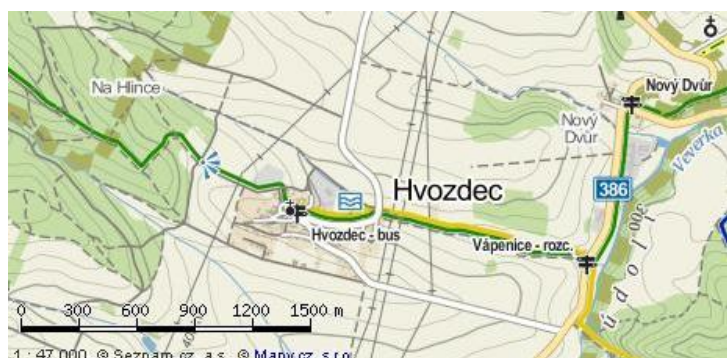

PROPOZICE

2. oblastní soutěže Jihomoravského kraje v rádiovém orientačním běhu

Typ soutěže: mistrovská soutěž 2. stupně **Termín, místo konání:** sobota 17. 3. 2018, Hvozdec

Centrum soutěže: samota Na Hlince, zhruba 1 km severozápadně od obce (N 49°15'13", E 16°24'53")

Doprava: Z Brna autobusem 303 v 8.14 (odjezd z terminálu ZOO, dále stává: Přístaviště, Rakovecká) do Hvozdece (příjezd 8.32), odtud 1 km SZ po zelené značce a lesní cestě, nebo na odbočku k hájovně Na Hlince (8.33), odtud po asfaltce k lesu (viz mapu). Od Kuřimi (8.23 od nádraží) je možné dojet do Veverské Bitýšky (příjezd 8.42), odtud zhruba 3 km.

Autem taktéž přes Hvozdec (ve směru od Bystřce nebo od dálnice), zhruba 0,5 km za obcí odbočuje cesta vlevo k lesu (ve směru od Bitýšky před obcí).

Mapa: Bílý potok, 1 : 15 000, E 5 m, stav 2010 (bez zakreslených změn). **Limit:** 120 minut pro každý závod.