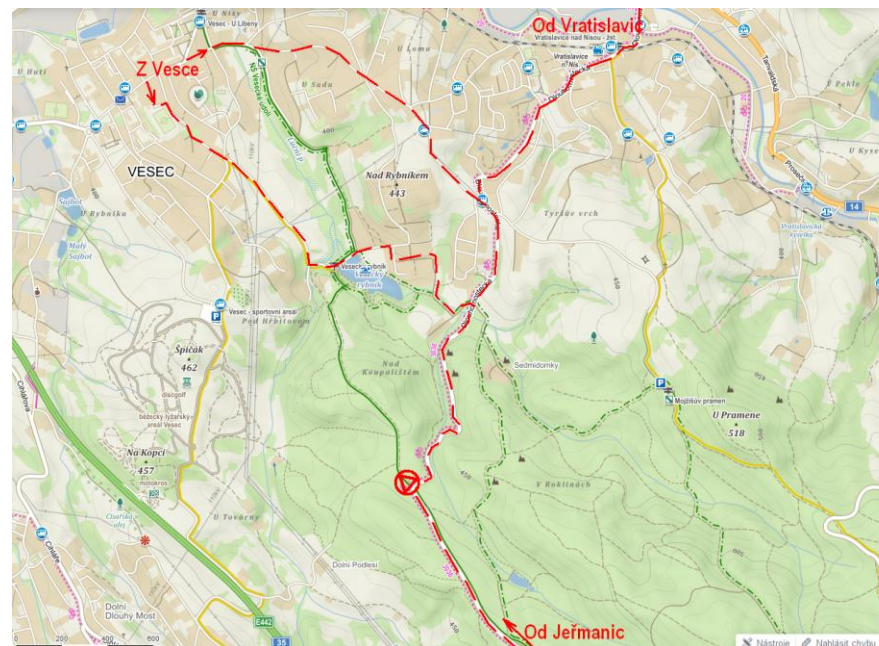

Mistrovská soutěž II.stupně

Krajský přebor

- 80m KT

Liberec 2020

Místo konání: Císařský kámen

Datum konání: sobota – 12.9.2020

Prezence: na křižovatce silnice v lese /nejpozději do 10:15 hod./

Start: 10.30 hod.

Mapa: Císařský kámen 1:10 000

Trať: 80m – 5TX á30s + maják.

Ražení: stojany s lampiony a s kleštěmi

Druh soutěže: Mistrovská soutěž II. stupně pro všechny kategorie.

Pořadatel: AROB ČR, SZTM ROB Liberec a DDM Větrník Liberec.

Organizační výbor:

Hlavní rozhodčí: Jelínek Stanislav
Stavba trati: Baxa Jaromír, jn.+Stanislav Jelínek
Rozhodčí startu a cíle: Baxa Jaromír, jn.

Startovní: není

Doprava autem: Od Turnova před vrcholem stoupání v Jeřmanicích odbočit doprava, podjet železniční trať a pak rovně

směr Vratislavice nejprve mezi domy a pak zatáčkami do lesa. Při sjezdu z kopce je ostrá zatáčka vpravo a tam bude shromaždiště. Z Vesce z hlavní ulice České kde jezdí MHD bus. Buď ulicí Vyhlídkovou až na konec a pak 2x doprava směr Jeřmanice do lesa anebo ulicí U družiny a pak Šumnou k Teichu a za ním pak prokličkovat doprava mezi chatami (trochu horší orientace viz mapa) a vyjet na silnici, která vede od Vratislavic do Jeřmanic a zde doprava do lesa. Zatáčkami do kopce a v ostré levé je shromaždiště.

GPS 50.7230575N, 15.0820639E

Přihlášky do 10.9.2020 do 21h mailem:

E mail: bx.plus@volny.cz