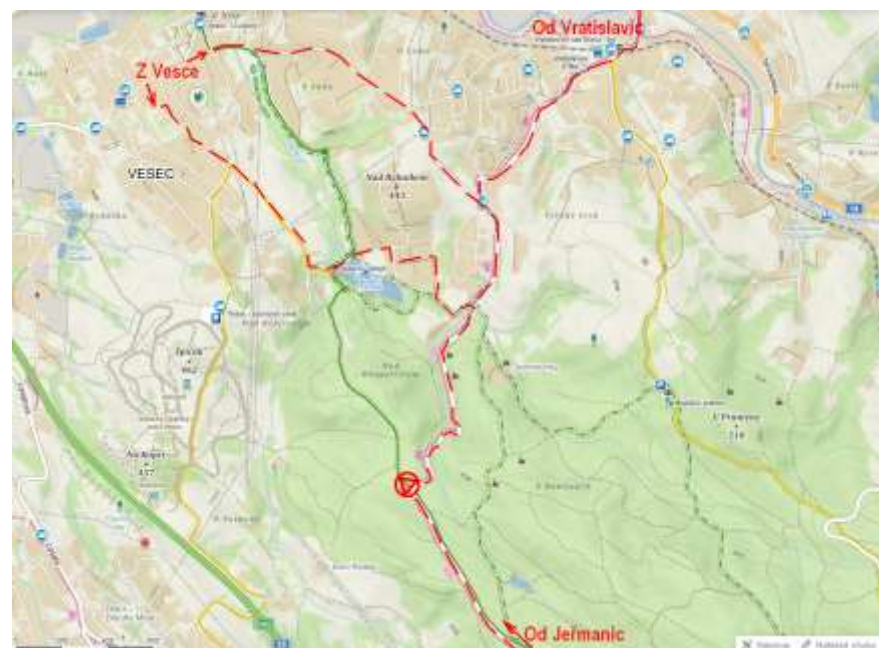

Mistrovská soutěž II.stupně

Krajský přebor

- 80m klasika

Liberec 2022

Místo konání: Císařský kámen

Datum konání: sobota - 11.6.2022

Prezence: na křižovatce silnice v lese /nejpozději do 10:15 hod./

Start: 10.30 hod.

Mapa: Císařský kámen 1:10 000

Trať: 80m - 5TX + maják.

Ražení: stojany s SI jednotkama

Druh soutěže: Mistrovská soutěž II. stupně pro všechny kategorie.

Pořadatel: AROB ČR, SZTM ROB Liberec a DDM Větrník Liberec.

Organizační výbor:

Hlavní rozhodčí: Baxa Jaromír, sn.
Stavba trati: Baxa Jaromír, sn.+Klajl Jan
Rozhodčí startu a cíle: Mach Pavel

Startovné: není

Doprava autem: Od Turnova před vrcholem stoupání v Jeřmanicích odbočit doprava, podjet železniční trať a pak rovně směr Vratislavice nejprve mezi domy a pak zatáčkami do lesa. Při sjezdu z kopce je ostrá zatáčka vpravo a tam bude shromaždiště.

Z Vesce z hlavní ulice České kde jezdí MHD bus. Buď ulicí Vyhlídkovou až na konec a pak 2x doprava směr Jeřmanice do lesa anebo ulicí U družiny a pak Šumnou k Teichu a za ním pak prokličkovat doprava mezi chatami (trochu horší orientace viz mapa) a vyjet na silnici, která vede od Vratislavic do Jeřmanic a zde doprava do lesa. Zatáčkami do kopce a v ostré levé je shromaždiště.

GPS 50.7230575N, 15.0820639E

Přihlášky do 9.6.2022 do 21h mailem:

E mail: bx.plus@volny.cz