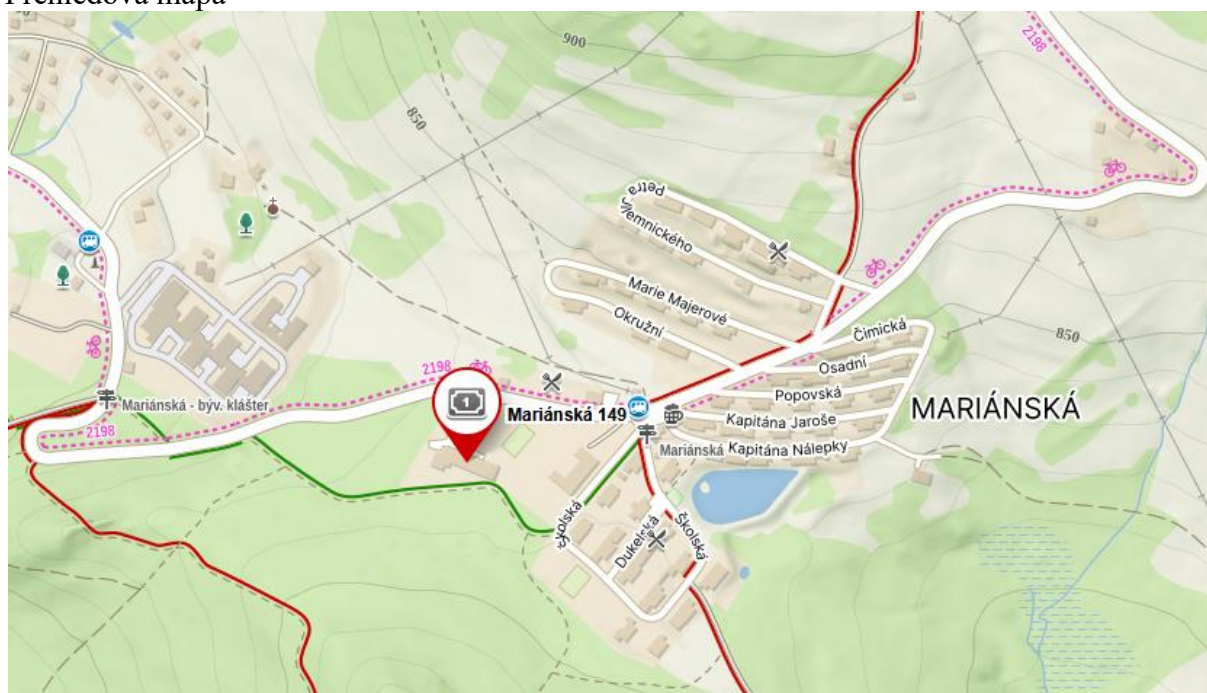

Sobota 30.5.2026   *snídaně 08.00 – 09.15 hod*
start 144 MHz - 11.00 hod
vyhlášení výsledků – cca 17 hod
večeře 17.30 – 18.30 hod

Neděle 31.5.2026   *snídaně 08.00 – 9.15 hod*
start 3,5 MHz – 10.00 hod
oběd 12.00 – 13.30 hod
vyhlášení výsledků – cca 14.00 hod

Technická ustanovení:

Kategorie : dle pravidel ROB
Závodní prostor : prostor mapy Eduard a Popovská hora
UPOZORNĚNÍ : dnem vydání propozic včetně jejich uveřejnění na internetu je závodní prostor považován za zakázaný prostor!
Terén : kontinentální, zalesněno 90 %
Vysílače : pásmo 3,5 MHz – ANT vertikální 8 m
: pásmo 144 MHz – ANT křížený dipól

Kmitočty (pro oba závody):

TX 1-5	: 3,53 MHz	144.500 MHz
TX R1-R5	: 3,57 MHz	145.250 MHz
MO	: 3,60 MHz	144.850 MHz

Razicí zařízení : Sport Ident pro všechny kategorie (kontaktní ražení)

Přehledová mapa