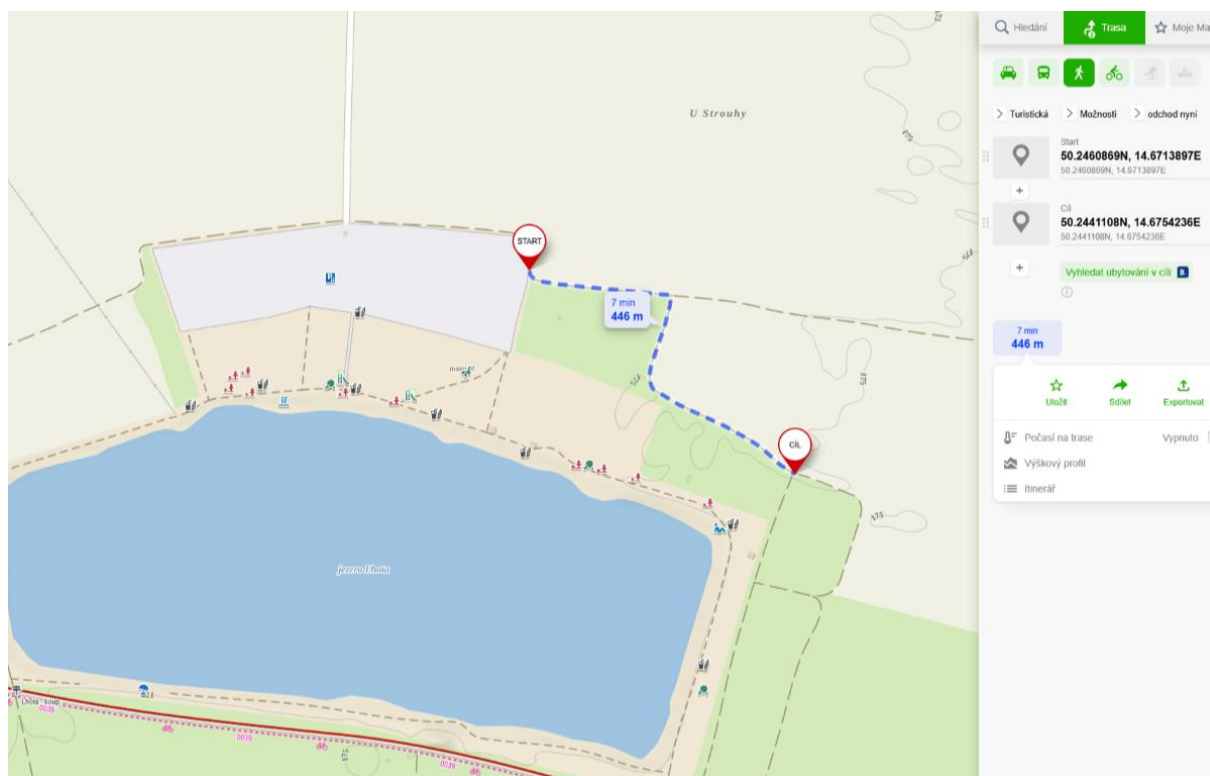

## PROPOZICE – Přebor Ústeckého kraje Závod na klasické trati v pásmu 144 MHz

- Pořadatel:** z pověření AROB ČR z.s.  
AVZO TŠČ ČR Teplice hrad Doubravka, p.s.  
Doubravka č. 104, Teplice 415 01  
Oddíl rádiového orientačního běhu *ETE*
- Datum a místo konání:** sobota 13. června 2026 u **jezera Lhota** (Brandýs nad Labem-Stará Boleslav), parkoviště jezera, 50.2465517N, 14.6686133E  
nutno uhradit parkovné za vozidlo (domluvena snížená cena **100,-- Kč**, běžná cena 150) **Obsluze parkoviště hlase „ROB“**  
Parkování v obci Lhota není povoleno, pouze pro rezidenty.
- Druh soutěže:** II. stupně
- Činovníci:**  
Ředitel soutěže: Jiří Suchý  
Hlavní rozhodčí: Iveta Machová  
Stavitel tratě: Iveta Machová  
**Start, cíl:** Pavel Mach, Jakub Jiroutek
- Kategorie:** MD 12-70  
**Pásmo:** 144 MHz
- Mapy:** **Lhota** 1:15000, A4, stav 4/2025, startovní kolečko 500 m bude zakresleno
- Terén:** rovinatý, zalesněný, množství cest, **zákaz vstupu na železniční trať** (okraj mapy). Jedná se o prostor Vojenských lesů ČR, respektujte vojenské objekty, které se nacházejí na mapě.  
V prostoru narazíte na pozůstatky oplocení-pouze betonové sloupky, oplocení je odstraněno.
- Technická ustanovení:** 5 vysílačů, značení kontrol-**SI jednotky**, lampiony (v případě poruchy SI jednotek ražení do mapy)
- UPOZORNĚNÍ** na změnu obvyklé frekvence vysílačů:  
Vysílače 1-5 145,20 MHz (z důvodu neidentifikovaného rušení na 144,5)  
Maják 144,85 MHz
- Limit pro všechny kategorie 150 min.**
- Startovné:** není
- Časový harmonogram:** od 9,30 do 10,00 hod. příjezd a prezence v místě startu-viz mapka-  
cesta od parkoviště ke startu/ později po domluvě  
Start 10:00 hod./průběžný start do 12:00 hod.  
Ukončení závodu 14:00 hod  
Vyhlášení výsledků po ukončení závodu

Teplíce 21.5.2026

Cesta z parkoviště na start: