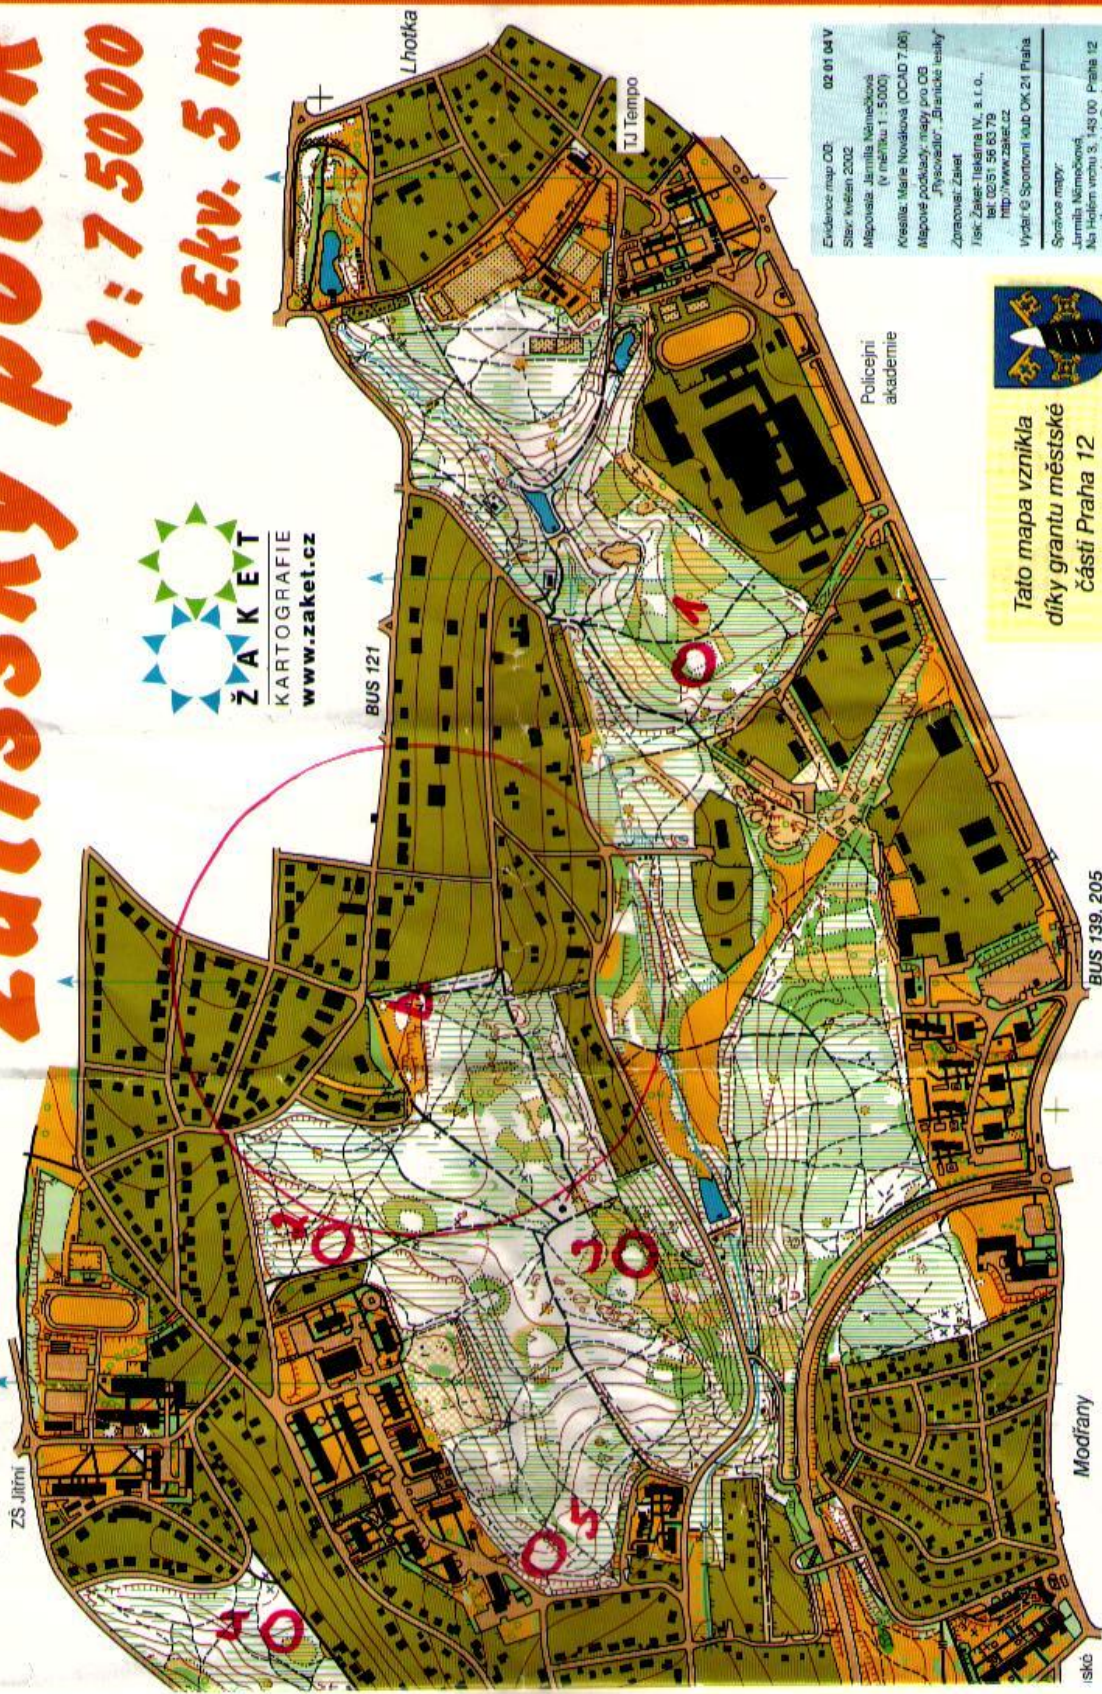

Výsledková listina

Název soutěže: Okresní přebor Prahy 4 na krátké trati 144 MHz
Druh soutěže: Mistrovská soutěž III. stupně
Pořadatel: Radioklub OK1KYP
Datum: 24.4.2008
Místo: ul. Klánova
Mapa: IOF 1:7500, Zátíšský potok
Pásmo: 144 MHz
Stavba tratí, start, cíl: Pavla Šrůtová
Hlavní rozhodčí: Marcela Šrůtová, R1

Závod proběhl bez komplikací, protestů nebo zranění. Maják serazil. Výsledky byly vyhlášeny na místě.

V Praze, dne 27.4.2008
Pavla Šrůtová

Zátišský potok

1:75000

Ekv. 5 m

Evidenční map. CD: 02 01 04TV
Stisk: květen 2002
Maponoska: Jaromila Němečková
(v měřítku 1:5000)
Kresliše: Marie Nováková (CCAD 7.06)
Mapové počítač. mapy pro CD
"Inženýrsko-geograf. ústav"
Zpracovatel: Záklet
/Iisk: Záklet-Tiskárna IV., a. s. o.,
tel: 02 51 56 63 79
<http://www.zaket.cz>
Vydal: © Společnost klub OK 21 Praha
Správce mapy:
Jaromila Němečková
Na Holém vrchu 3, 143 00 Praha 12
e-mail: nemekova.jaja@volny.cz