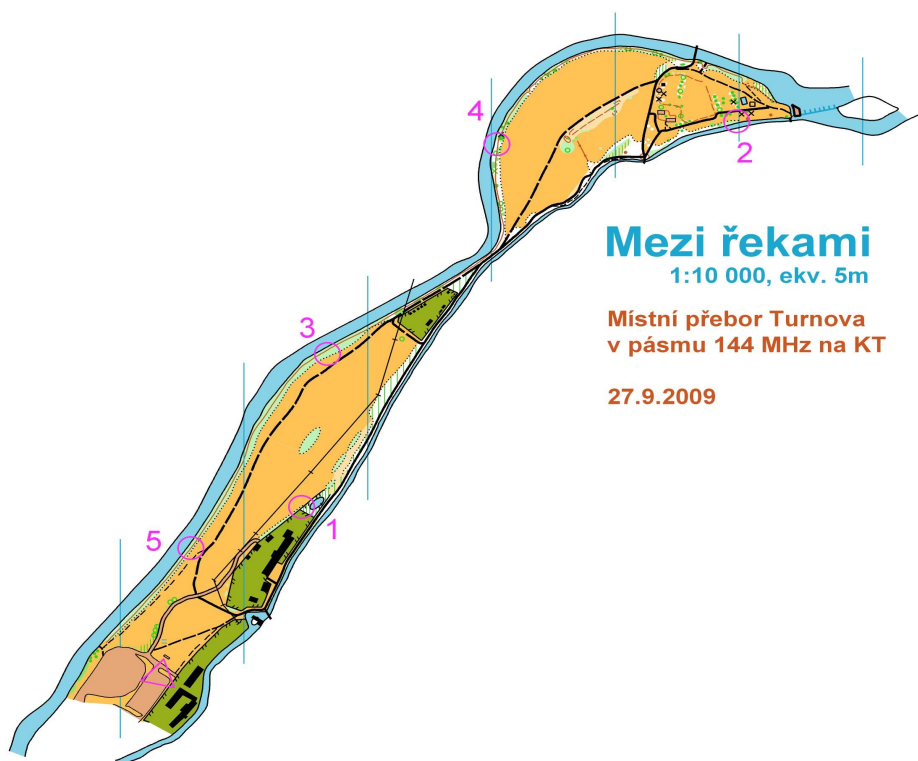

VÝSLEDKOVÁ LISTINA

Místní přebor Turnova na KT, pásmo 144 MHz
27.9.2009, mapa Mezi řekami, stavba J.Bílek, 3.620 m

kat. MD20

<i>poř. jméno</i>	<i>příjmení</i>	<i>oddíl</i>	<i>čas</i>	<i>tx</i>
1 Andrej	Gomzyk	FTU	21:32	5
2 Verča	Krčálová	FPA	23:51	5
3 Martin	Baier	ELB	25:04	5
4 Miška	Gomzyk Omová	FTU	25:56	5
5 Kuba	Oma	FTU	29:00	5
6 Míra	Vosmík	FTU	29:48	5
7 Jura	Turský	FPA	32:02	5
8 Jana	Omová	FTU	34:42	5
9 Hanka	Wurzelová	GNM	36:19	5
10 Štěpánka	Švecová	ASP	39:33	5