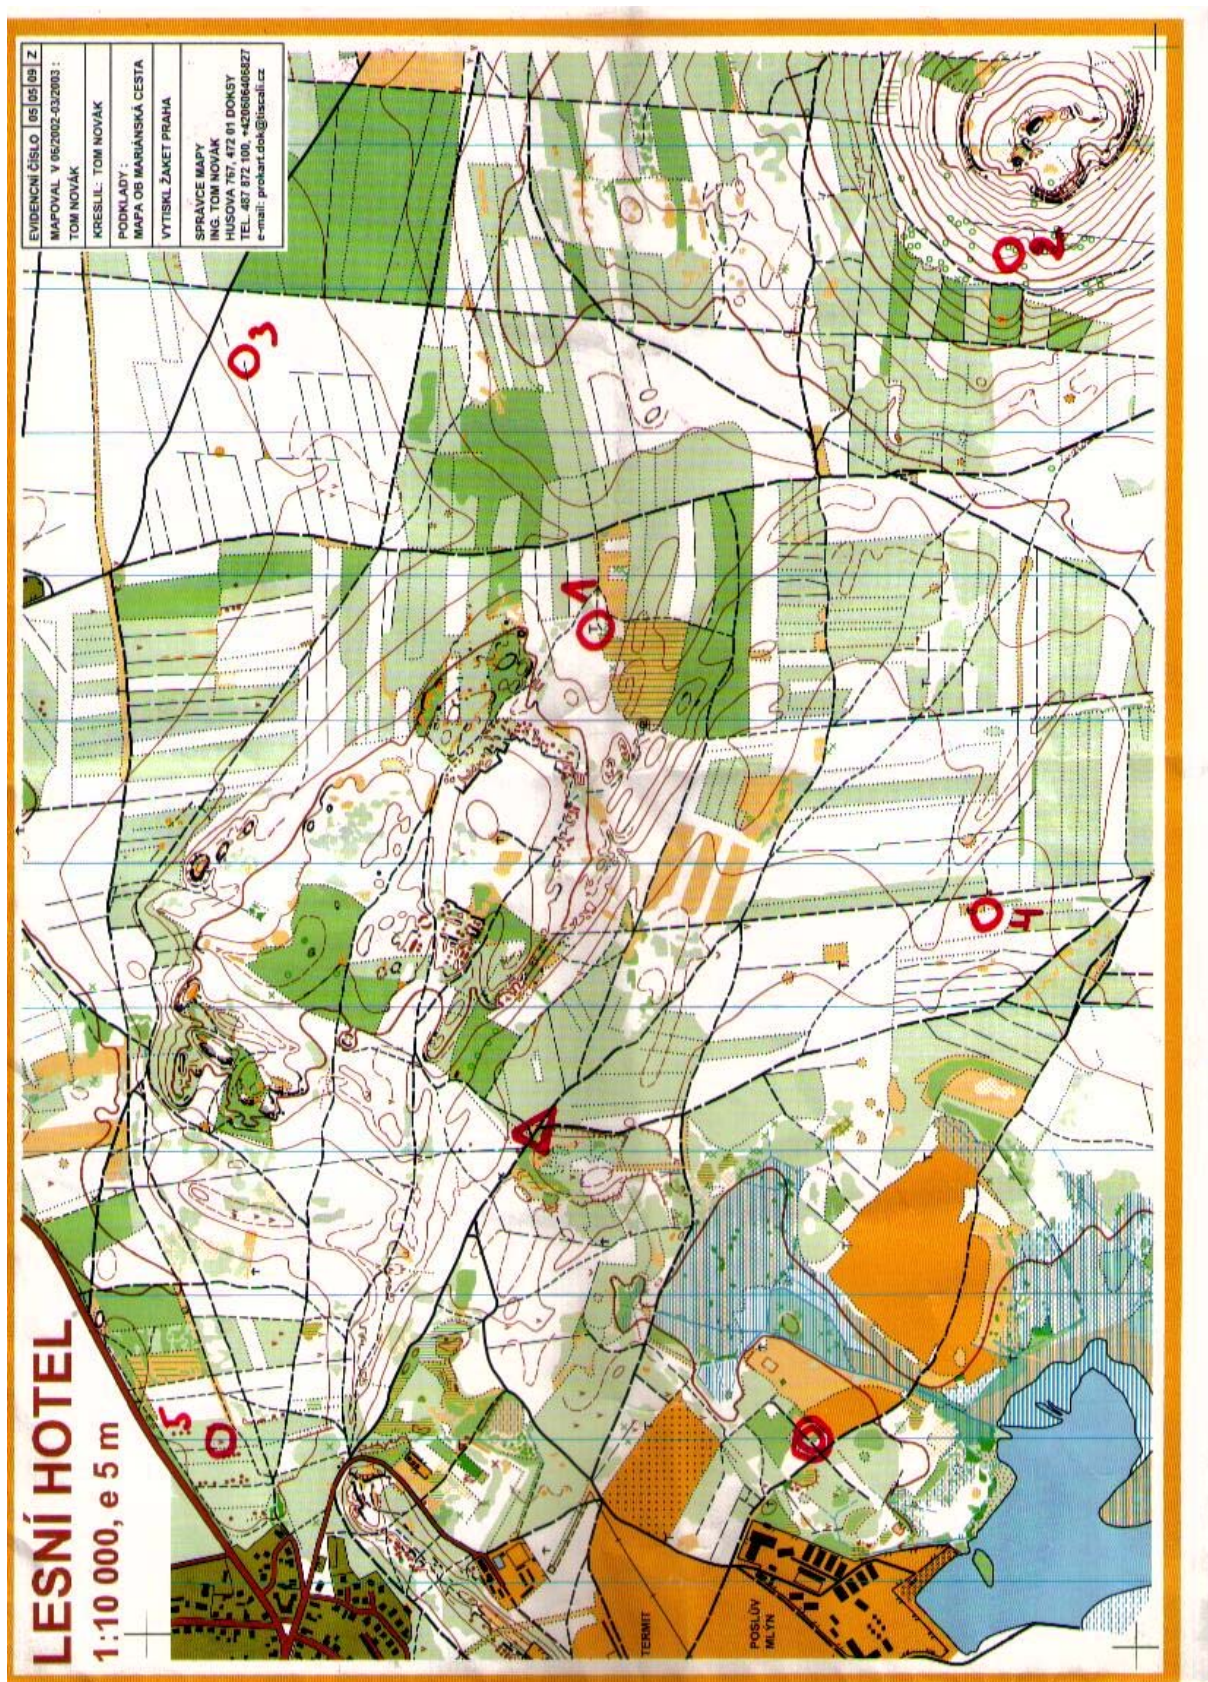

čtvrtek dopoledne - tréninkový závod ROB - 3,5 MHz se zákresy - mapa Lesní hotel