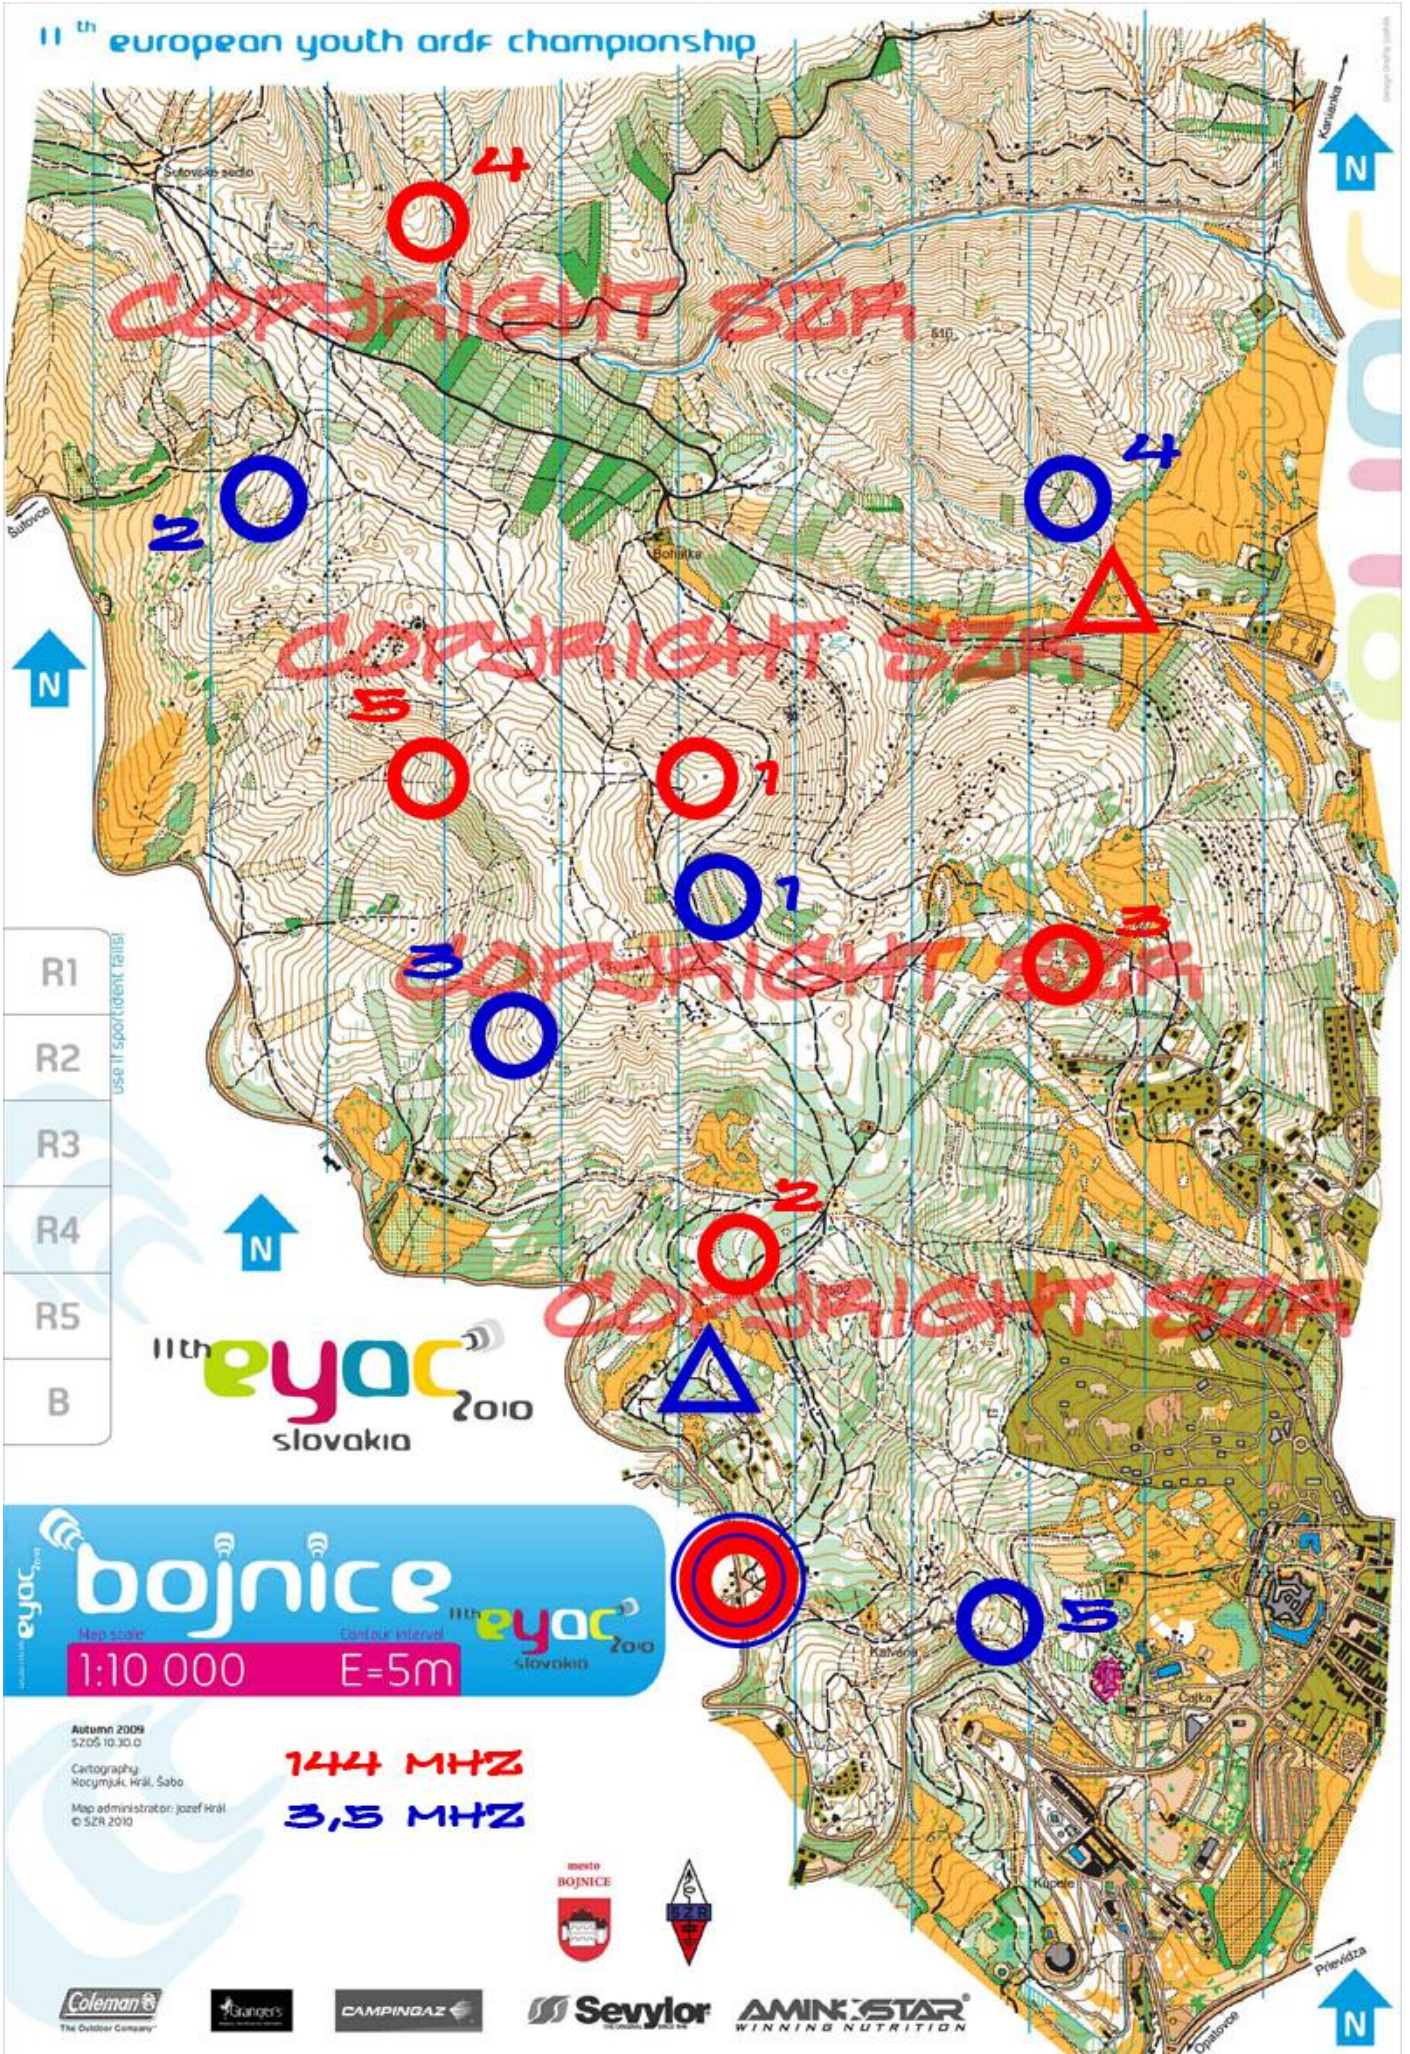

SLOVAK REPUBLIC ARDF CHAMPIONSHIPS
MAJSTROVSTVÁ SLOVENSKA V ROB
2010

BOJNICE, SLOVAKIA, 14 - 15 AUGUST

MEDZINÁRODNÉ MAJSTROVSTVÁ SLOVENSKEJ REPUBLIKY V ROB 2010

PROTOKOL

- PORIADATEL:** SZR
- DÁTUM:** 14. – 15. august 2010
- CENTRUM PRETEKOV:** Bojnice, Autocamping
- FORMA PRETEKOV:** Preteky jednotlivcov s intervalovým štartom na klasických tratiach
- ORGANIZAČNÝ VÝBOR:**
- | | |
|------------------------|-----------------|
| Riaditeľ pretekov: | Jozef Král |
| Hlavný rozhodca: | Ondřej Stehlík |
| Staviteľ tratí: | Jozef Král |
| Cieľový rozhodca: | Ondřej Stehlík |
| Štart: | Dávid Král |
| Prezentácia, hospodár: | Roman Kudláč |
| Losovanie: | Mária Fekiačová |
- PRIESTOR PRETEKOV:** Bojnice, Šútovce, Dubnica
- MAPA:** „Bojnice“, IOF, mierka 1:10000, interval vrstevníc 5 m. Jeseň 2009. Formát A3.
- ZHODNOTENIE PRETEKOV:** Sobota: Preteky prebehli hladko, za dodržania zverejneného časového harmonogramu. Protesty neboli podané žiadne, jury nemusela zasadať. Úrazy neboli hlásené. Počasie – jasno a veľmi teplo, s teplotami do 30°C.
Nedeľa: Vzhľadom na silnú a dlhotrvajúcu búrku boli poriadatelia nútení posunúť čas štartu prvého pretekára o 2,5 hodiny. Posunuté preteky však prebehli hladko. Protesty neboli podané žiadne, jury nemusela zasadať. Jeden úraz – bodná rana na tvári – ošetrený v Nemocnici v Bojniciach.
- Prví traja v každej kategórii v každom pásme obdržali majstrovské medaile, diplomy a drobné vecné ceny. Hlavný rozhodca na mieste schválil oba preteky v plnom rozsahu.

11th european youth ardf championship

R1
R2
R3
R4
R5
B

use it! spojitelné raniš

11th **eyac** 2010
slovakia

bojnice 11th **eyac** 2010
slovakia

Map scale: 1:10 000
Contour interval: E=5m

Autumn 2009
SZR 05 10.30.0
Cartography: Morymjak, Hráč, Šabo
Map administrator: Jozef Hráč
© SZR 2010