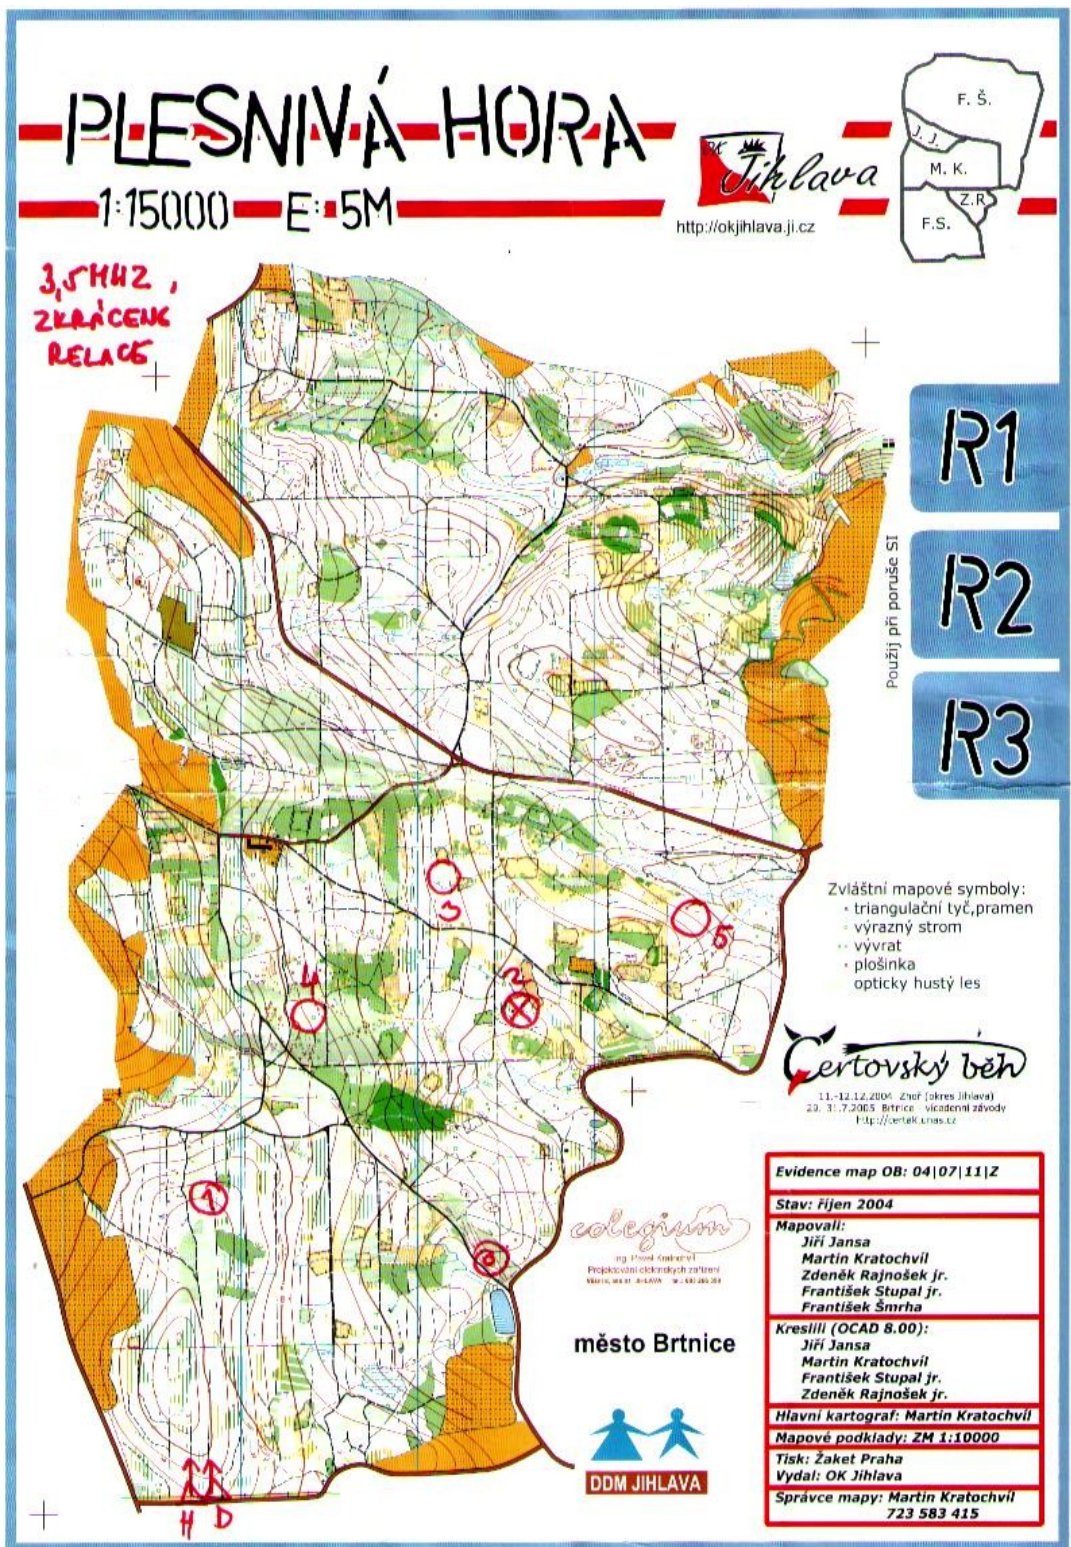

**Pásmo 3,5 MHz – pátek 30.4.2010 odpoledne – zkrácené relace
– mapa Plesnivá hora – 1:15000**