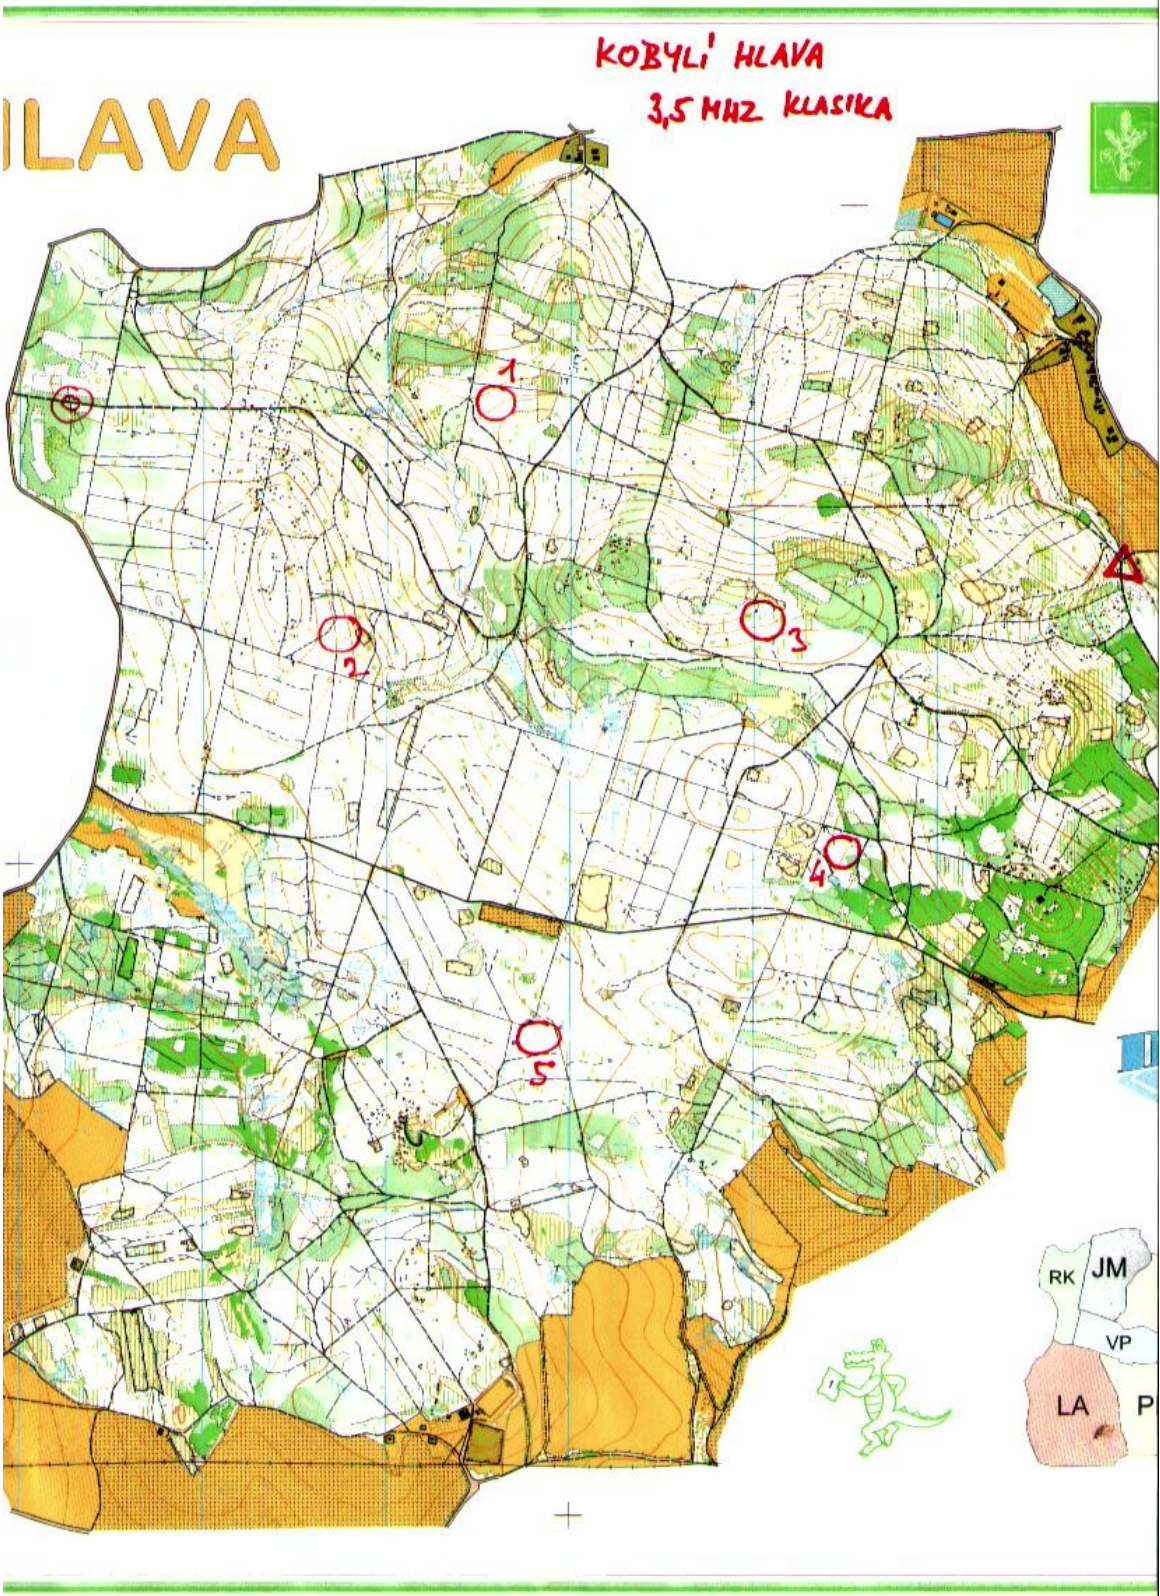

Pásmo 144 MHz – neděle 2.5.2010 dopoledne– klasika
– mapa Plesnivá hora – 1:15000

Kat: D13 Pásmo:80m Limit:150 Dl.Tr:0,0 Kontr:5
kontroly: 2 3 4 5 M1

Poř.	St.č.	Příjm., jméno	Index	Kontr.	Čas
1.	1	Barbora Matoušková	4	53:31	
2.	6	Petra Sádlová	4	58:22	
3.	5	Kateřina Bžatková	4	63:51	
4.	3	Anna Oplová	4	71:00	
5.	7	Veronika Fráňová	4	72:29	
6.	4	Martina Dvořáková	4	75:19	
7.	2	Kateřina Papežová	4	92:02	
8.	8	Šárka Antošová	4	130:34	

Kat: M13 Pásmo:80m Limit:150 Dl.Tr:0,0 Kontr:6
kontroly: 1 2 3 4 5 M1

Poř.	St.č.	Příjm., jméno	Index	Kontr.	Čas
1.	11	Robert Polák	5	70:23	
2.	10	Jakub Šrom	5	74:08	
3.	12	Pavel Hladík	5	77:19	
4.	9	Martin Šimáček	□	5	87:23
5.	14	Matěj Žáček	5	99:26	
6.	15	Václav Hrubý	5	102:26	
7.	16	Dan Voldřich	5	117:42	
8.	13	Dalibor Bakala	3	104:11	

Mezičasy:

Kat: D13 Pásmo:80m Limit:150 Dl.Tr:0,0 Kontr:5
kontroly: 2 3 4 5 M1

Poř.	St.č.	Příjm., jméno	čas běhu	Kontr.	mezičasy
1.	1	Barbora Matoušková	53:31	3,5,4,2	11:15 13:31 9:41 8:34 10:30
2.	6	Petra Sádlová	58:22	3,5,4,2,	16:08 13:48 9:50 8:12 10:24
3.	5	Kateřina Bžatková	63:51	3,5,4,2,	12:13 23:28 8:52 8:23 10:55
4.	3	Anna Oplová	71:00	3,5,4,2,	17:23 18:32 12:49 8:44 13:32
5.	7	Veronika Fráňová	72:29	3,5,4,2,	25:20 14:01 14:34 8:05 10:29
6.	4	Martina Dvořáková	75:19	3,5,4,2,	8:59 30:32 13:57 8:53 12:58
7.	2	Kateřina Papežová	92:02	3,5,4,2,	22:59 32:58 9:11 10:55 15:59
8.	8	Šárka Antošová	130:34	3,5,4,2,	16:22 24:49 15:33 44:48 29:02

Kat: M13 Pásmo:80m Limit:150 Dl.Tr:0,0 Kontr:6
kontroly: 1 2 3 4 5 M1

Poř.	St.č.	Příjm., jméno	čas běhu	Kontr.	mezičasy
1.	11	Robert Polák	70:23	1,5,3,4,2,	10:34 11:09 10:16 21:55 8:12 8:17
2.	10	Jakub Šrom	74:08	1,5,3,2,4,	11:14 6:06 17:26 12:37 16:01 10:44
3.	12	Pavel Hladík	77:19	1,5,3,4,2,	15:38 11:18 10:08 21:56 8:02 10:17
4.	9	Martin Šimáček	87:23	1,5,3,4,2,	16:11 6:13 12:24 24:58 17:32 10:05
5.	14	Matěj Žáček	99:26	1,5,3,4,2,	17:49 7:41 15:56 23:24 22:13 12:23
6.	15	Václav Hrubý	102:26	1,5,3,4,2,	21:36 14:11 15:56 23:21 17:28 9:54
7.	16	Dan Voldřich	117:42	1,5,3,4,2,	21:00 14:54 21:02 23:15 22:04 15:27
8.	13	Dalibor Bakala	104:11	3,4,2,	44:55 25:07 22:07 12:02