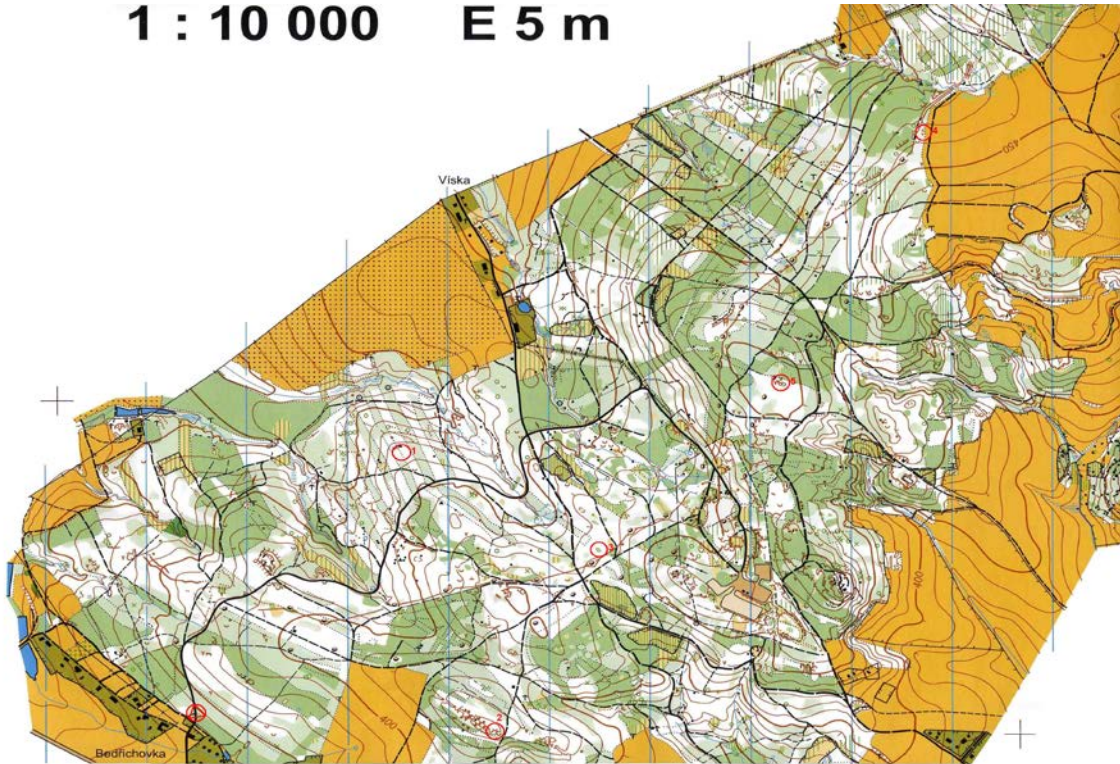

2M krátká trať

1 : 10 000   **E 5 m**