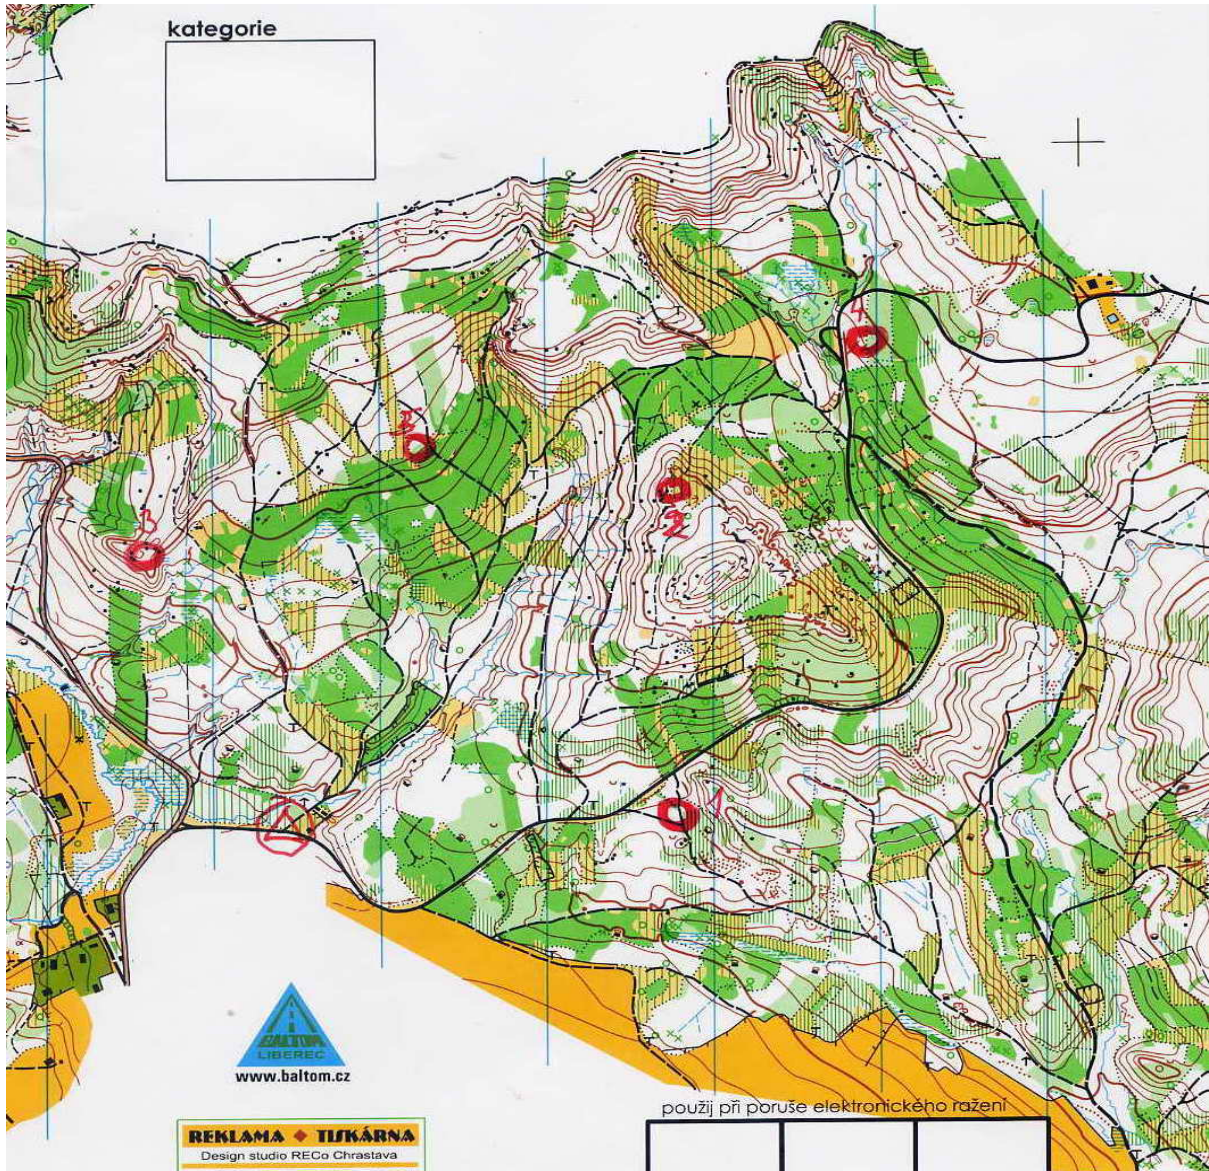

2M krátká trať

sprint