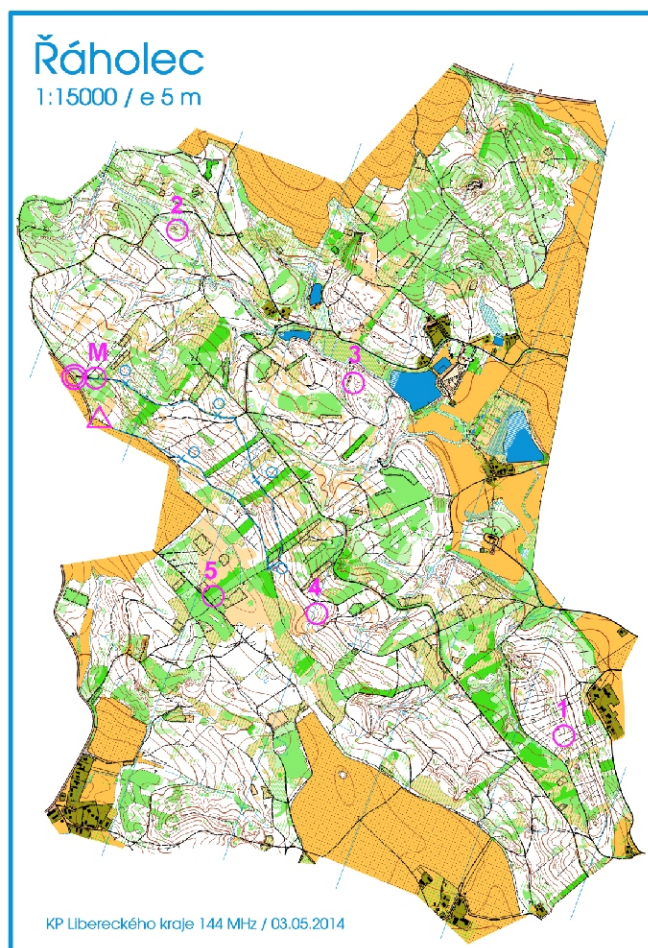

Pásmo 3,5 Mhz / fáborková trať

D9

1. Johana Klecová FPA 31:33 5

2. Ida Rálišová FPA 39:42 5

3. Simona Kadaníková FPA 54:15 5

M9

1. Jakub Klec FPA 23:59 5

2. Filip Voženílek FPA 34:00 5

3. Petr Jirásek FCS 59:49 5

4. Matouš Beda FPA 69:30 5