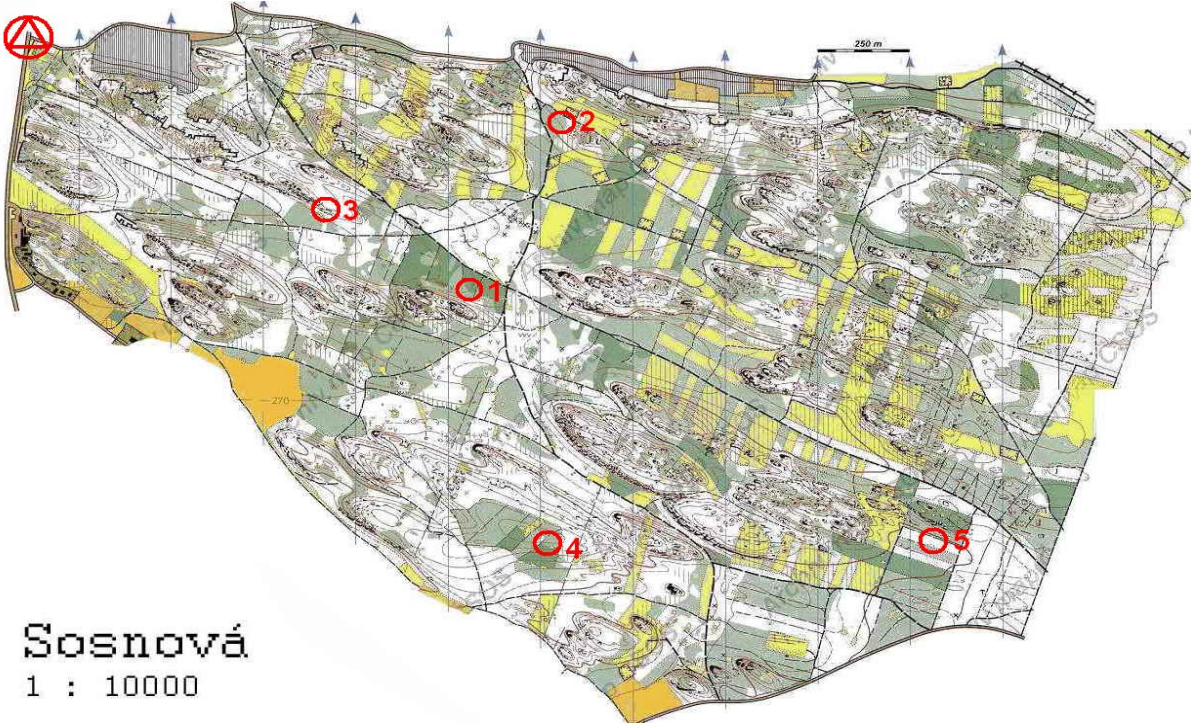

2M klasika

Sosnová
1 : 10000