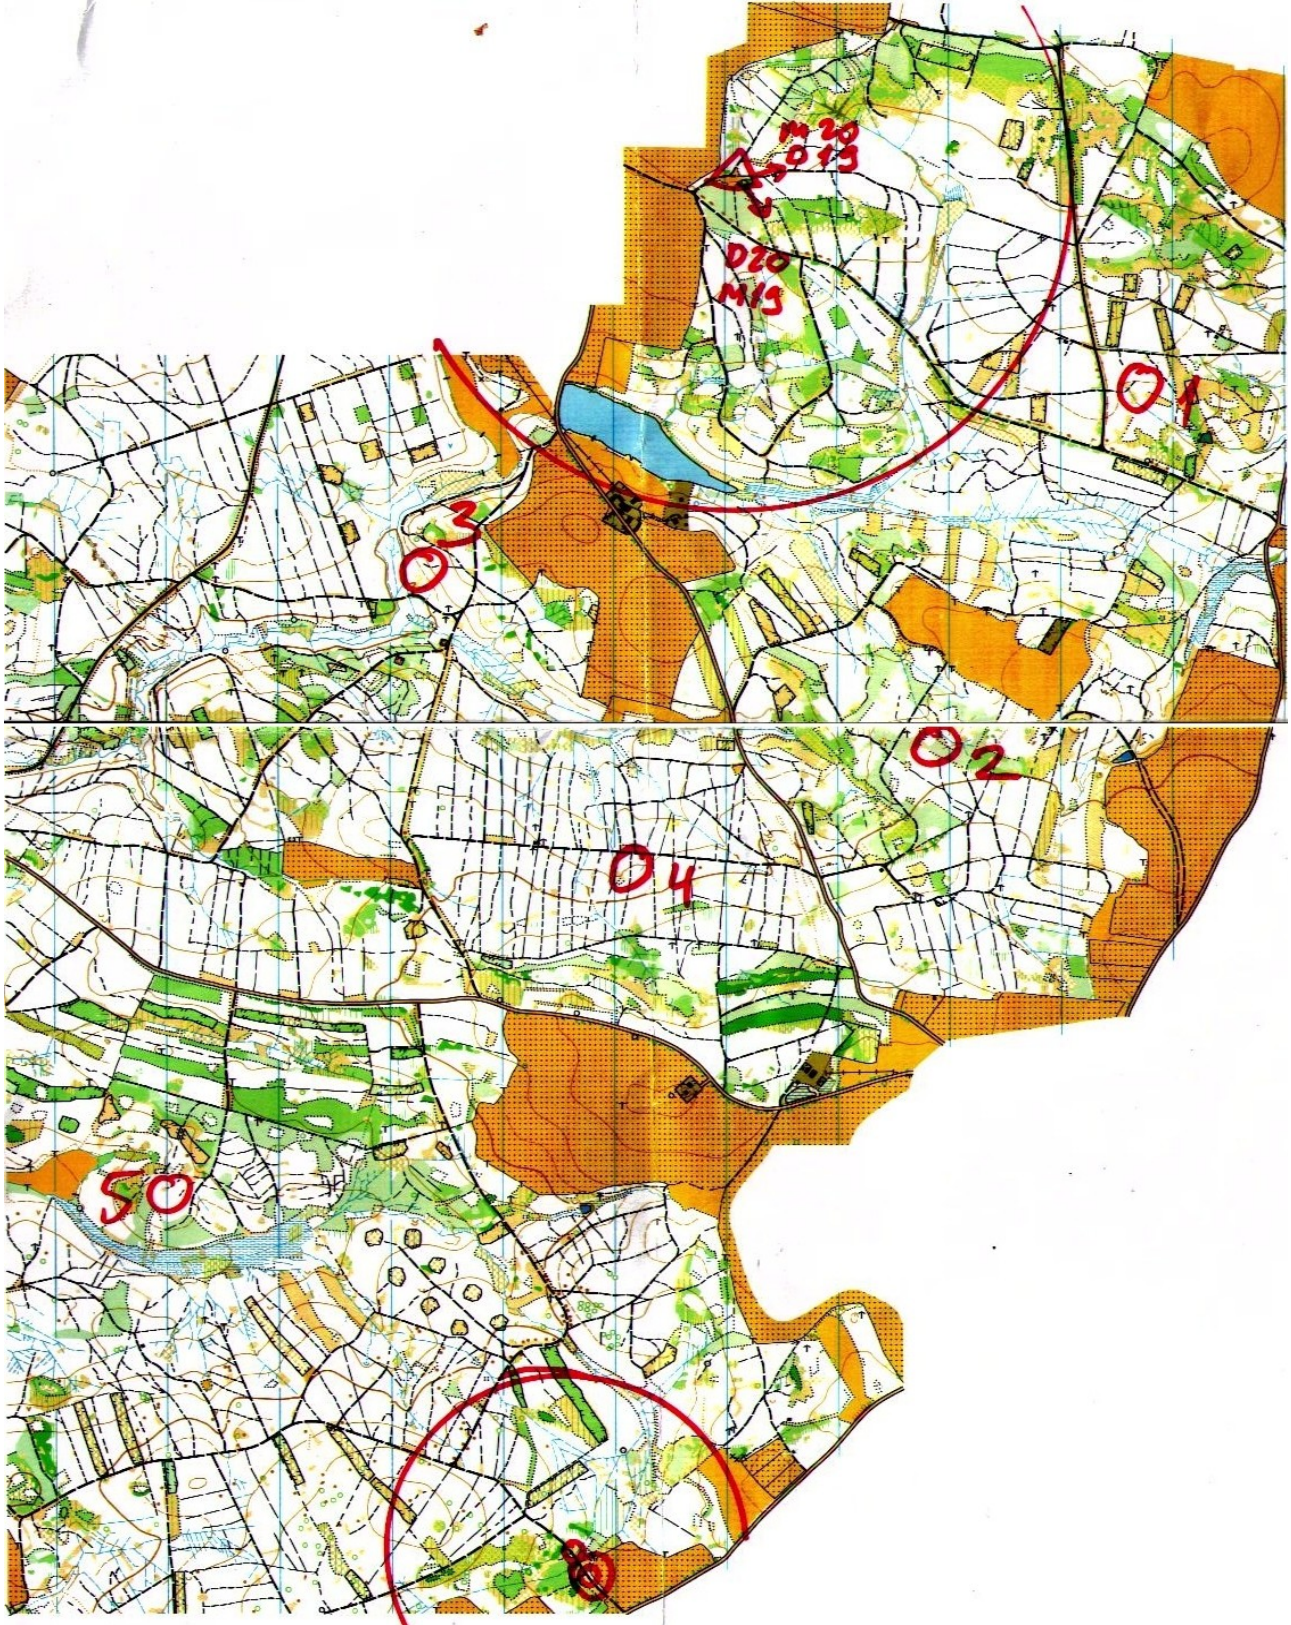

VZOROVA MAPA
CİL

1 : 10000

Závod 3,5 MHz - SPRINT,

5.4.2014 odpoledne, mapa Salvátor 1:5000 výřez

Kat: D19 Pásmo:80m Limit:060 Kontr:10 kontroly: 1 2 3 4 S R1 R2 R3 R4 M

<u>Poř.</u>	<u>St.č.</u>	<u>Příjm.,jméno</u>	<u>Index</u>	<u>Kontr./Čas</u>
1.	12	Matoušková Barbora	AFK9751 10	22:36
2.	14	Sobotková Anna	ASP0055 10	24:09
3.	10	Bouchalová Justýna	FCL9951 10	30:32
4.	13	Papežová Kateřina	DCH9853 10	33:16

Kat: D20 Pásmo:80m Limit:060 Kontr:10 kontroly: 1 2 3 5 S R1 R2 R3 R5 M

<u>Poř.</u>	<u>St.č.</u>	<u>Příjm.,jméno</u>	<u>Index</u>	<u>Kontr./Čas</u>
1.	20	Léharová Alžběta	FPA9459 10	18:30
2.	22	Matulová Lucie	GBM8862 10	20:32
3.	15	Fučíková Hana	GAP7755 10	21:13
4.	23	Moučková Andrea	GBM9253 10	22:15
5.	17	Jelínková Šárka	ASP9158 10	24:49
6.	25	Voráčková Lenka	GNM8551 10	25:10
7.	21	Lněničková Petra	FPA9458 10	30:01

Kat: M19 Pásmo:80m Limit:060 Kontr:10 kontroly: 1 2 4 5 S R1 R2 R4 R5 M

<u>Poř.</u>	<u>St.č.</u>	<u>Příjm.,jméno</u>	<u>Index</u>	<u>Kontr./Čas</u>
1.	50	Šrom Jakub	GBM9514 10	17:41
2.	49	Šimáček Martin	FPA9701 10	18:00
3.	46	Polák Robert	GBM9804 10	22:35
4.	47	Priessnitz Jan	GBM9802 10	23:35
5.	44	Hrubý Václav	GBM9601 10	25:07
6.	48	Sommer Tadeáš	FPA9601 10	25:10
7.	51	Žáček Matěj	GBM9806 10	25:53
8.	45	Kinc Martin	GBM9910 10	28:47

Kat: M20 Pásmo:80m Limit:060 Kontr:12 kontroly: 1 2 3 4 5 S R1 R2 R3 R4 R5 M

<u>Poř.</u>	<u>St.č.</u>	<u>Příjm.,jméno</u>	<u>Index</u>	<u>Kontr./Čas</u>
1.	58	Oma Jakub	FTU8002 12	17:41
2.	53	Fučík Karel	GAP7201 12	18:12
3.	57	Matula Petr	GBM8202 12	18:53
4.	54	Hrazdil Roman	GAP7401 12	19:18
5.	61	Voráček Michal	AFK8007 12	20:16
6.	52	Baier Martin	FTU7602 12	20:25
7.	59	Šimáček Ondřej	FPA9401 12	21:28
8.	55	Lněnička Jakub	FPA9205 12	22:10
9.	60	Šístek Daniel	AFK7502 12	22:39
10.	56	Mareček Jiří	GBM5901 12	32:04