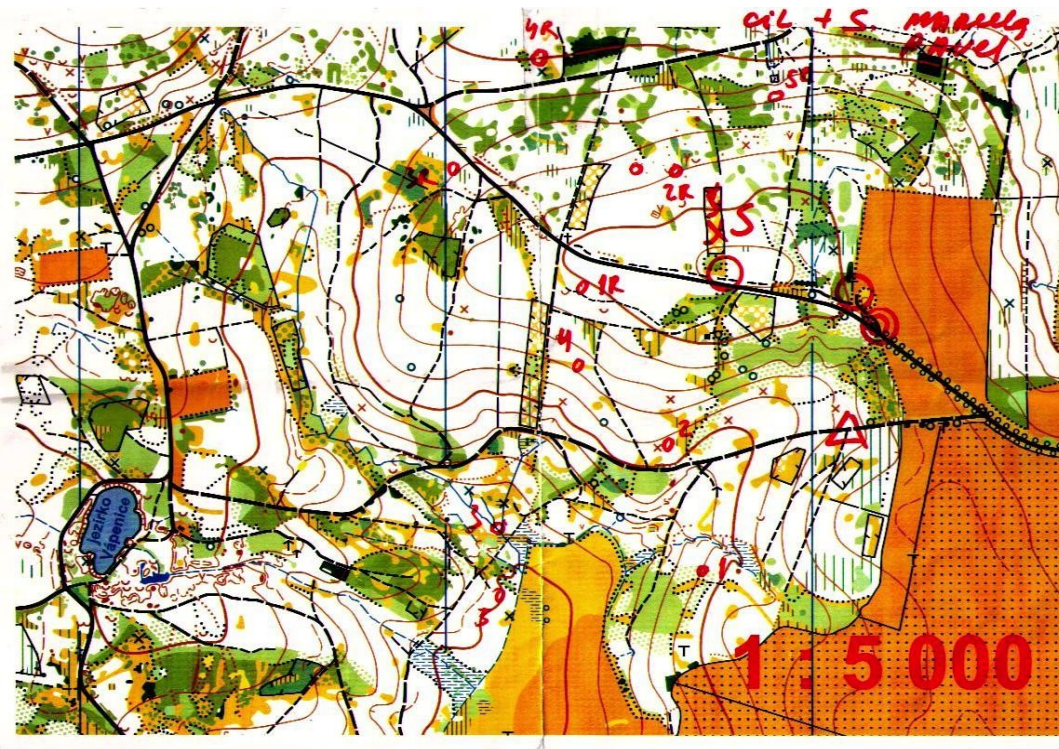

Salvátor

1:15 000
ekvidistance 5m

Evidenční mapová podklad: 58 87 08 E
Mapová podklad: letický snímek ZM 1:10000
Mapování a kresba (Coord): 9/2005
Pub: Mareček a Petr Hranáka
Zpracovatel: OMPHALE
Vydání: SKP Žiár nad Sazavou
Titul: Zálet Praha
Stav: červen 2005
Správce mapy: Alena Rosecká
e-mail: alena.rosecka@odas.cz
tel.: 737 660 379

TOI TOI
SANTÁNŮV SYSTÉM

Flakhamry
N 49°34'344" E 15°52'462"

R1 R2 R3

OMPHALE
PĚTA MARCEK RANOST 7 MAPY
e-mail: petra.marcek@odas.cz tel: 662 816 176
mobil: 602 023 020

**MARCELY
PAVEL**

Dápenice
1:10000 ekv. 5m

3 A K F T

ORIENTAČNÍ BĚH
MILÁK ŠTĚPĀN ŠTĚPĀN