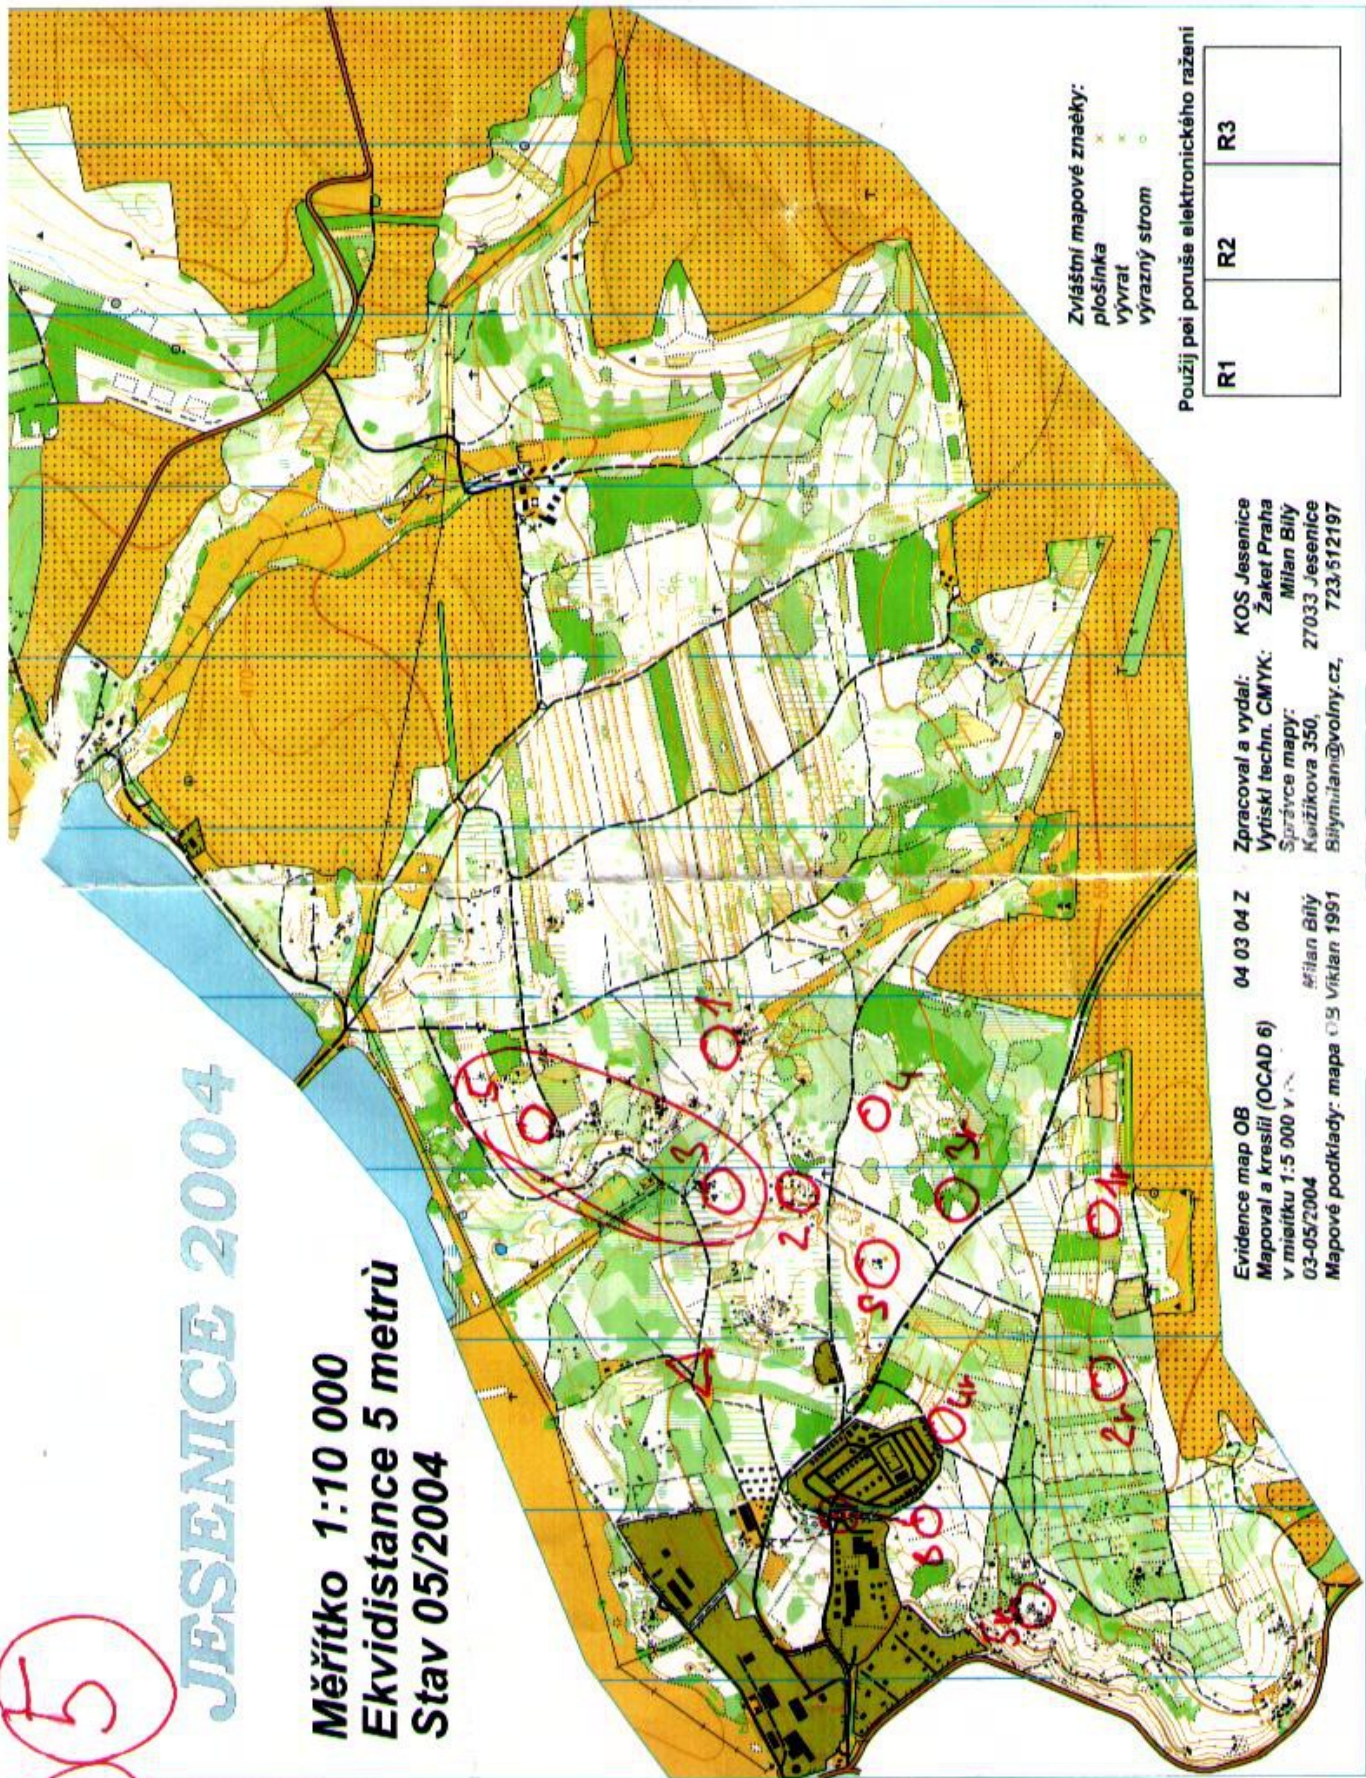

35

JESENICE 2004

Měřítko 1:10 000
Ekvidistance 5 metrů
Stav 05/2004

Zvláštní mapové značky:
plošina x
vývrát x
výrazný strom o

Použij při poruše elektronického ražení

R1	R2	R3

Evidenční mapová oblasť: 04 03 04 Z
Mapoval a kreslil (OCAD 6): Zpracoval a vydal: KOS Jesenice
v měřítku 1:5 000 v. 2004: Výtiskní techn. CMYK: Žáček Praha
03-05/2004: Správce mapy: Milan Bílý
Mapové podklady: mapa 03 Viklan 1991: Bílýmilan@volny.cz, 723-512197