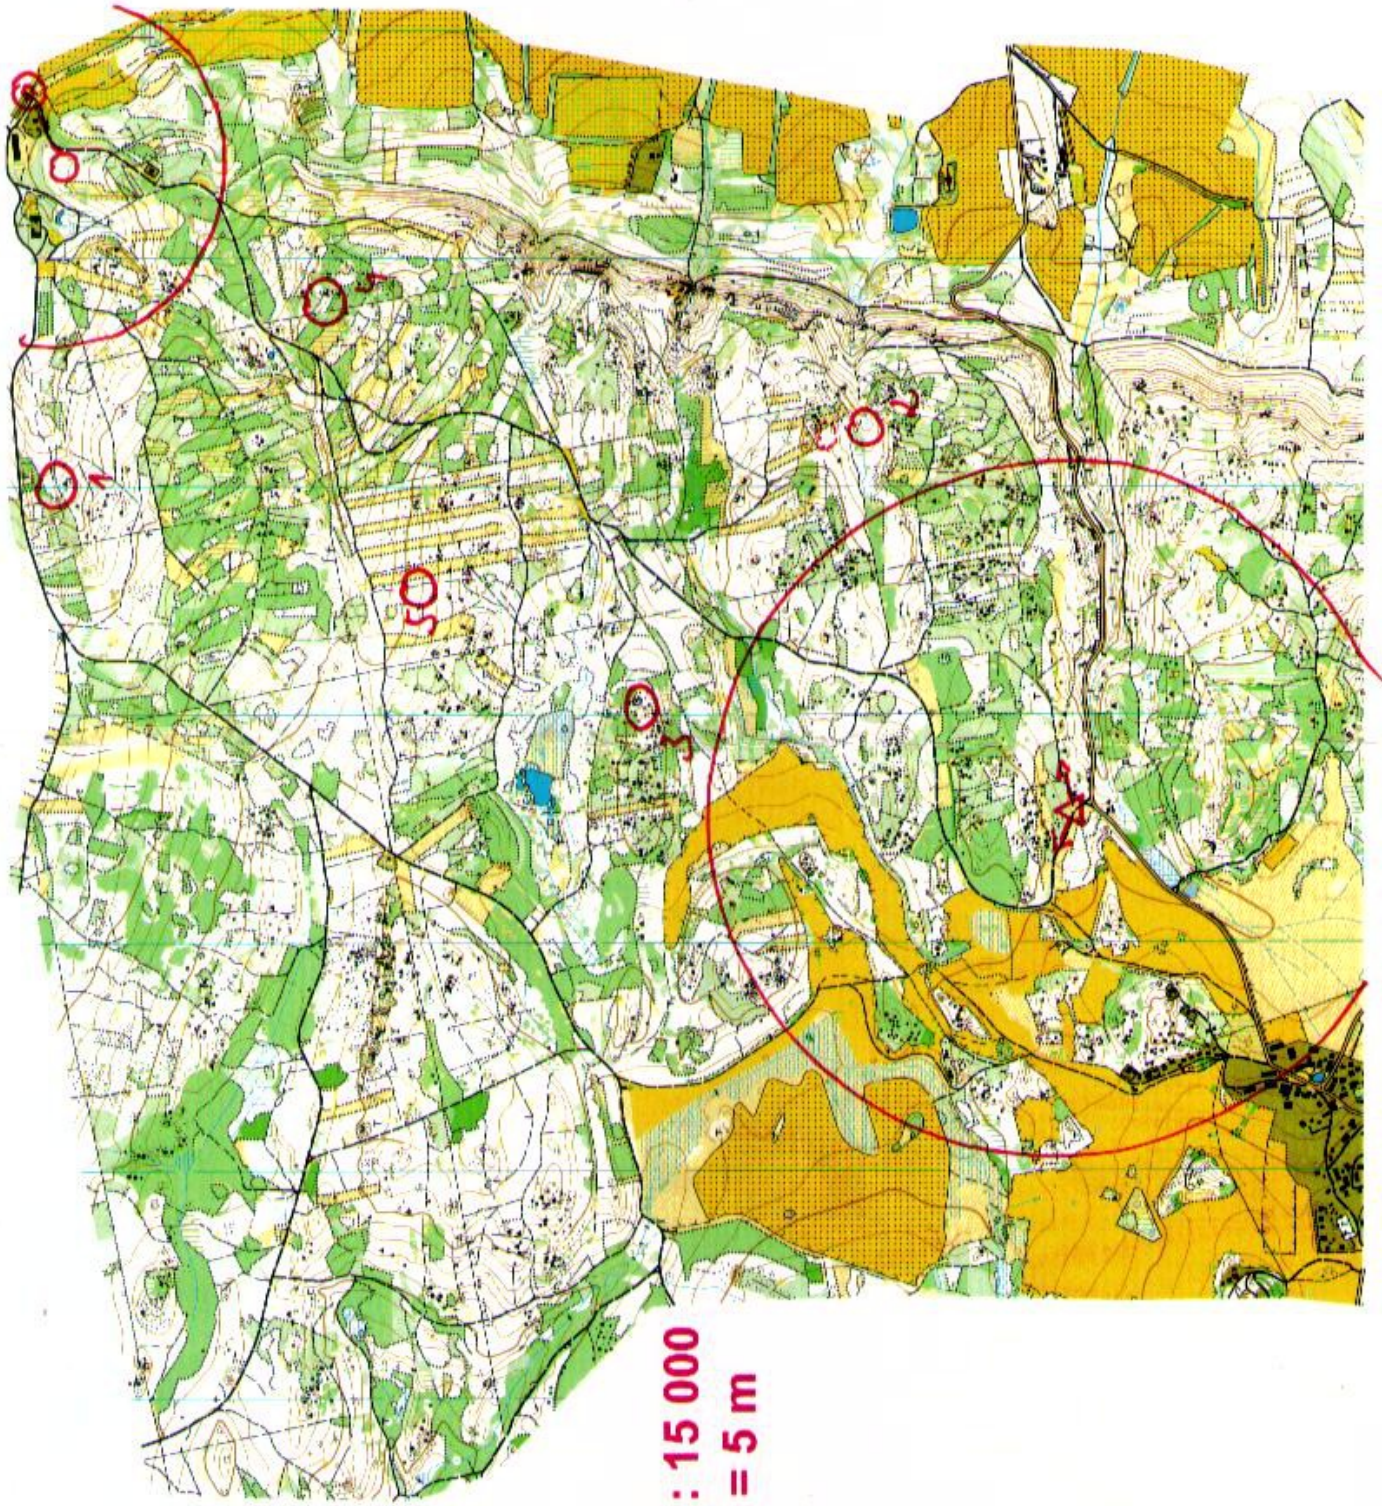

Výsledky E2 - klasika 2m, 23.5.2014 pátek odpoledne

Kat: D14 Pásmo:2m Limit:120 Kontr:4 kontroly: 3 4 5 M

Poř.	St.č.	Příjm., jméno	Index	Kontr./Čas
1.	7	Trpáková Daniela	DCH0165	4 33:49
2.	4	Lidáková Petra	DCH0257	4 50:56
3.	5	Sobotková Anna	ASP0055	4 60:52
4.	3	Chmelařová Anna	ASP0051	4 70:28

Kat: D16 Pásmo:2m Limit:120 Kontr:5 kontroly: 2 3 4 5 M

Poř.	St.č.	Příjm., jméno	Index	Kontr./Čas
1.	9	Bouchalová Justýna	FCL9951	5 37:30
2.	11	Svatková Charlota	DCH9858	5 65:34
3.	8	Antošová Šárka	AFK9853	5 77:11
4.	10	Papežová Kateřina	DCH9853	5 81:40

Kat: M14 Pásmo:2m Limit:120 Kontr:5 kontroly: 1 3 4 5 M

Poř.	St.č.	Příjm., jméno	Index	Kontr./Čas
1.	20	Šrom Dominik	GBM0002	5 36:13
2.	16	Matoušek Dalibor	AFK0001	5 49:21
3.	13	Dukát Matěj	ASP0001	5 50:47
4.	15	Křen Jakub	FPA0103	5 57:23
5.	14	Hrubý Vilém	GBM0105	5 64:59
6.	12	David Tomáš	ELB0004	5 71:56
7.	18	Svatek Daniel	DCH0113	5 100:24
8.	17	Sommer Damián	FPA0001	5 108:53
9.	21	Unčovský Vít	GBM0004	5 113:32
10.	19	Šebek Filip	FPA0104	4 66:46

Kat: M16 Pásmo:2m Limit:120 Kontr:6 kontroly: 1 2 3 4 5 M

Poř.	St.č.	Příjm., jméno	Index	Kontr./Čas
1.	22	Bžatek Vojtěch	GBM9902	6 41:05
2.	32	Priessnitz Jan	GBM9802	6 53:44
3.	30	Polák Robert	GBM9804	6 56:04
4.	23	Kinc Martin	GBM9910	6 56:52
5.	33	Stárek Martin	DCH9804	6 67:37
6.	34	Švec Jan	ASP9905	6 68:31
7.	27	Peč Ondřej	ASP9803	6 73:36
8.	35	Žáček Matěj	GBM9806	6 83:49
9.	24	Lahučkový Tomáš	DCH9911	4 96:31
10.	25	Papež Josef	DCH9905	4 106:07

1 : 15 000
E = 5 m