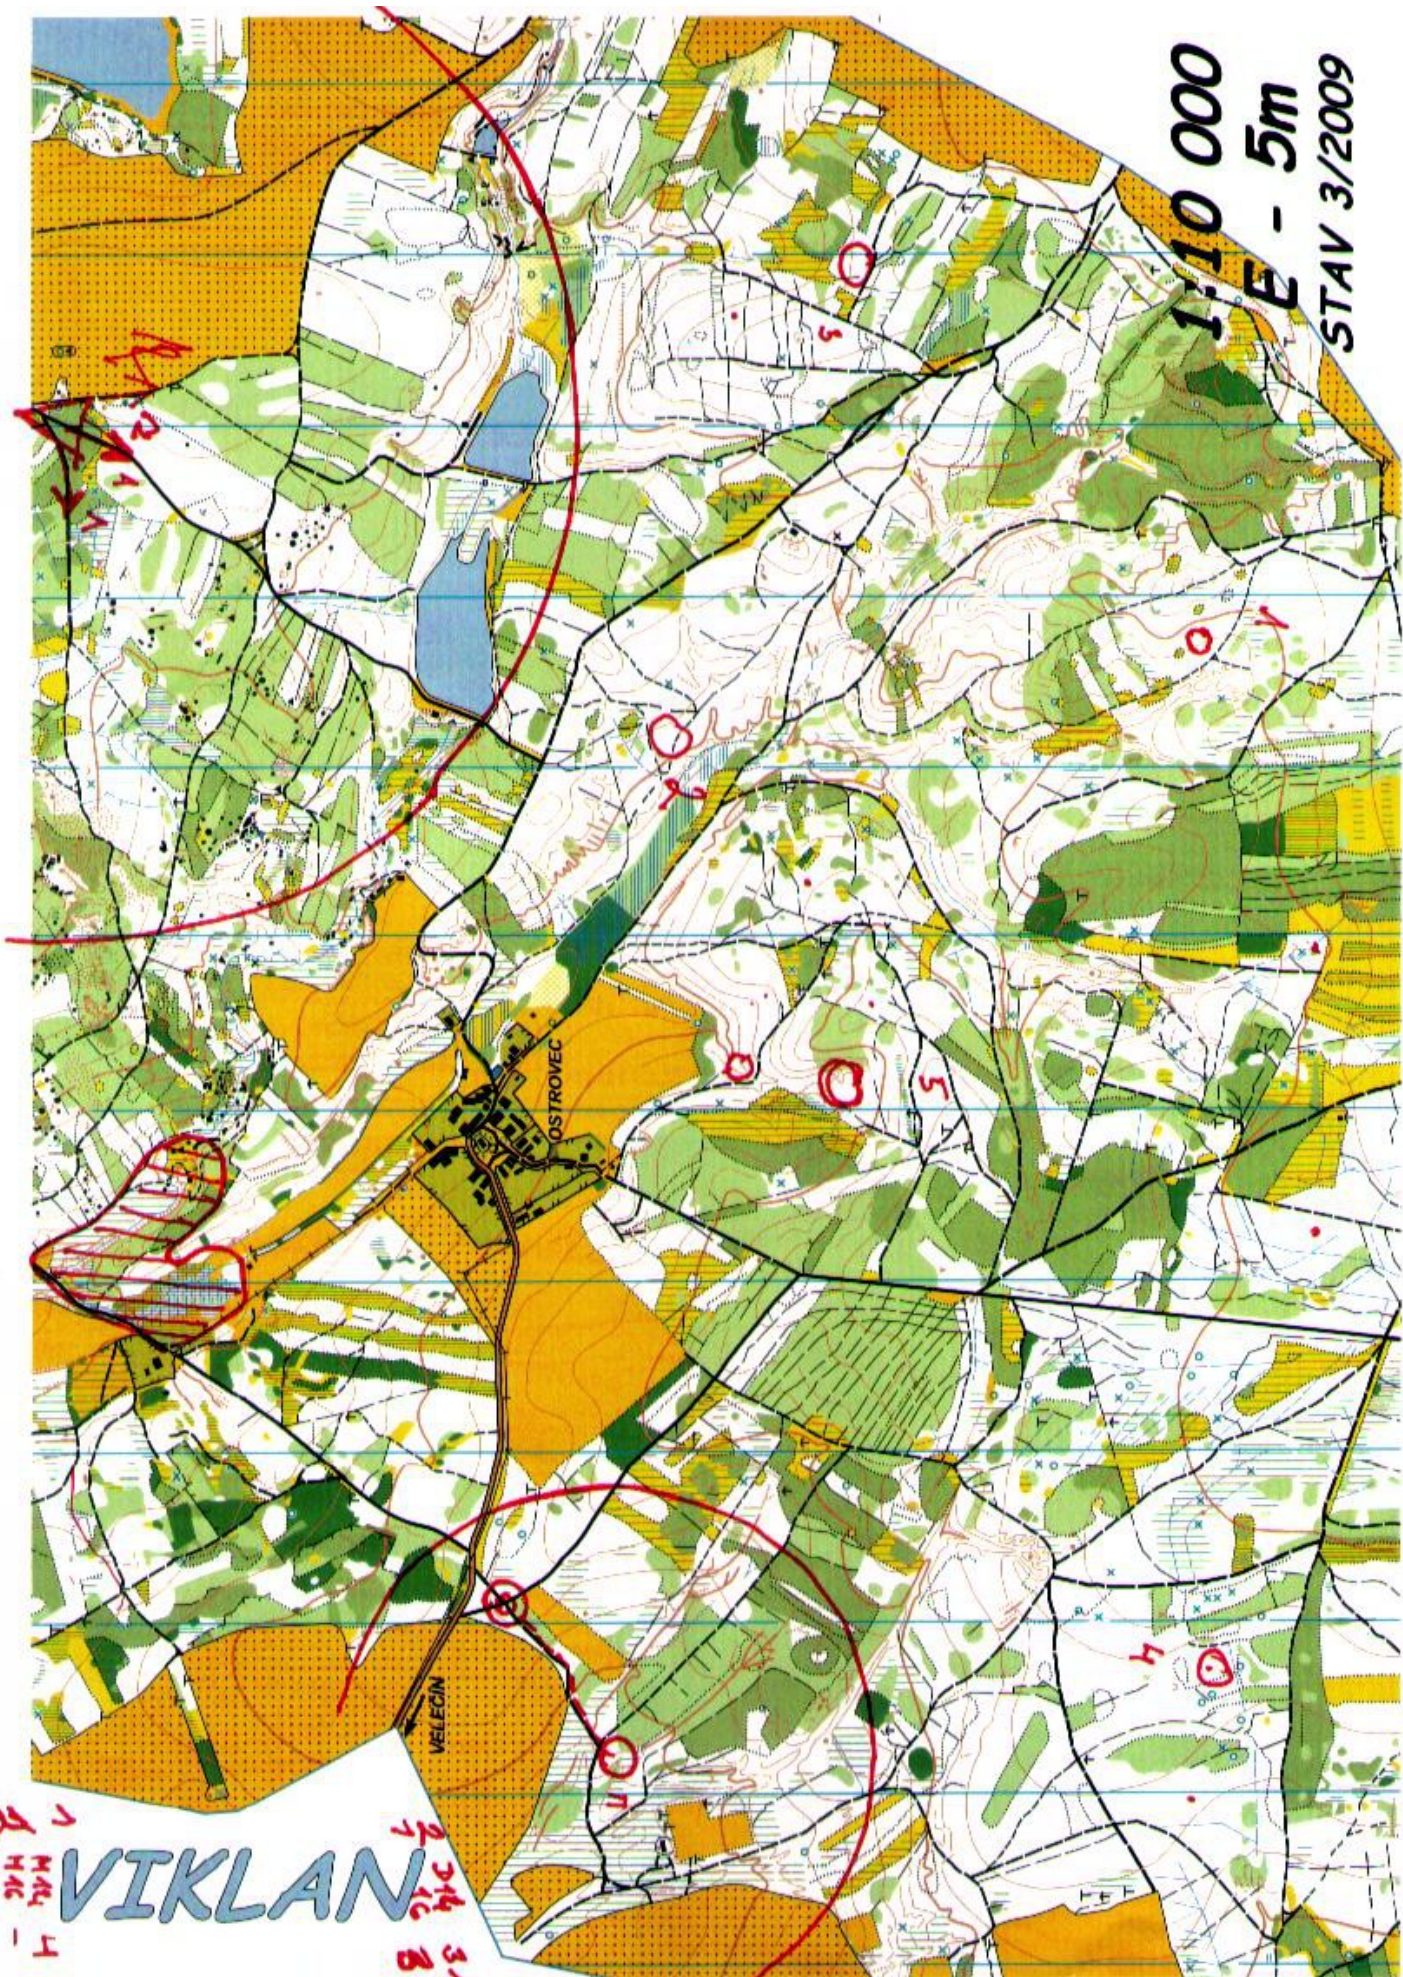

Výsledky E3 - klasika 2m, sobota dopoledne 24.05.2014

Kat: D14 Pásmo:2m Limit:120 Kontr:4 kontroly: 2 4 5 M

Poř.	St.č.	Příjm., jméno	Index	Kontr./Čas
1.	3	Chmelařová Anna	ASP0051	4 39:34
2.	5	Sobotková Anna	ASP0055	4 47:18
3.	7	Trpáková Daniela	DCH0165	4 61:18
4.	4	Lidáková Petra	DCH0257	4 63:33

Kat: D16 Pásmo:2m Limit:120 Kontr:5 kontroly: 1 2 4 5 M

Poř.	St.č.	Příjm., jméno	Index	Kontr./Čas
1.	9	Bouchalová Justýna	FCL9951	5 90:02
2.	8	Antošová Šárka	AFK9853	5 92:57
3.	10	Papežová Kateřina	DCH9853	5 111:16
4.	11	Svatková Charlota	DCH9858	4 110:32

Kat: M14 Pásmo:2m Limit:120 Kontr:5 kontroly: 1 2 3 5 M

Poř.	St.č.	Příjm., jméno	Index	Kontr./Čas
1.	12	David Tomáš	ELB0004	5 58:00
2.	13	Dukát Matěj	ASP0001	5 65:00
3.	19	Šebek Filip	FPA0104	5 65:02
4.	16	Matoušek Dalibor	AFK0001	5 66:11
5.	15	Křen Jakub	FPA0103	5 66:27
6.	20	Šrom Dominik	GBM0002	5 73:42
7.	18	Svatek Daniel	DCH0113	5 78:00
8.	21	Unčovský Vít	GBM0004	5 88:50
9.	14	Hrubý Vilém	GBM0105	5 95:13
10.	17	Sommer Damián	FPA0001	5 113:53

Kat: M16 Pásmo:2m Limit:120 Kontr:6 kontroly: 1 2 3 4 5 M

Poř.	St.č.	Příjm., jméno	Index	Kontr./Čas
1.	32	Priessnitz Jan	GBM9802	6 50:36
2.	30	Polák Robert	GBM9804	6 65:54
3.	34	Švec Jan	ASP9905	6 71:40
4.	35	Žáček Matěj	GBM9806	6 76:22
5.	23	Kinc Martin	GBM9910	6 85:08
6.	25	Papež Josef	DCH9905	6 95:27
7.	27	Peč Ondřej	ASP9803	6 97:47
8.	33	Stárek Martin	DCH9804	6 100:48
9.	24	Lahučkový Tomáš	DCH9911	6 102:25
10.	22	Bžatek Vojtěch	GBM9902	6 111:05

1:10 000
E - 5m
STAV 3/2009

VIKLAN
15 21 41 6
2 3 4 5
1 2 3 4 5