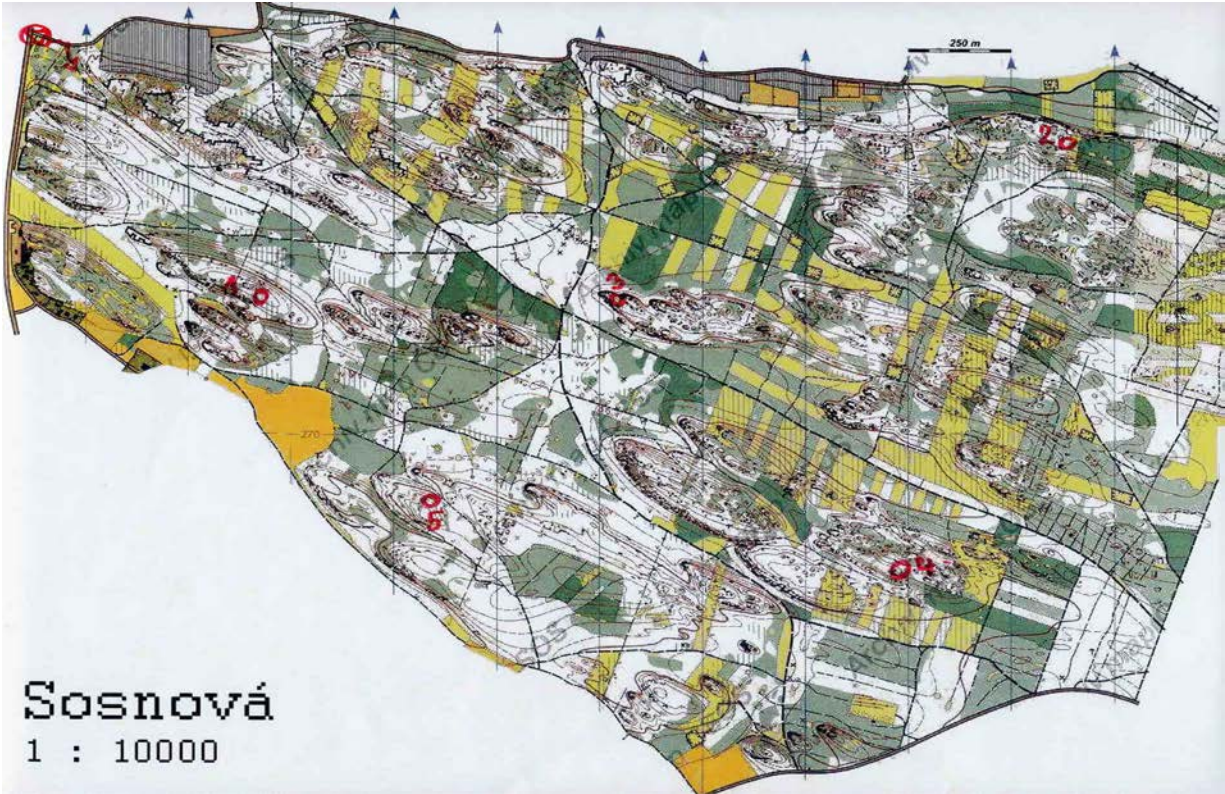

80M klasika