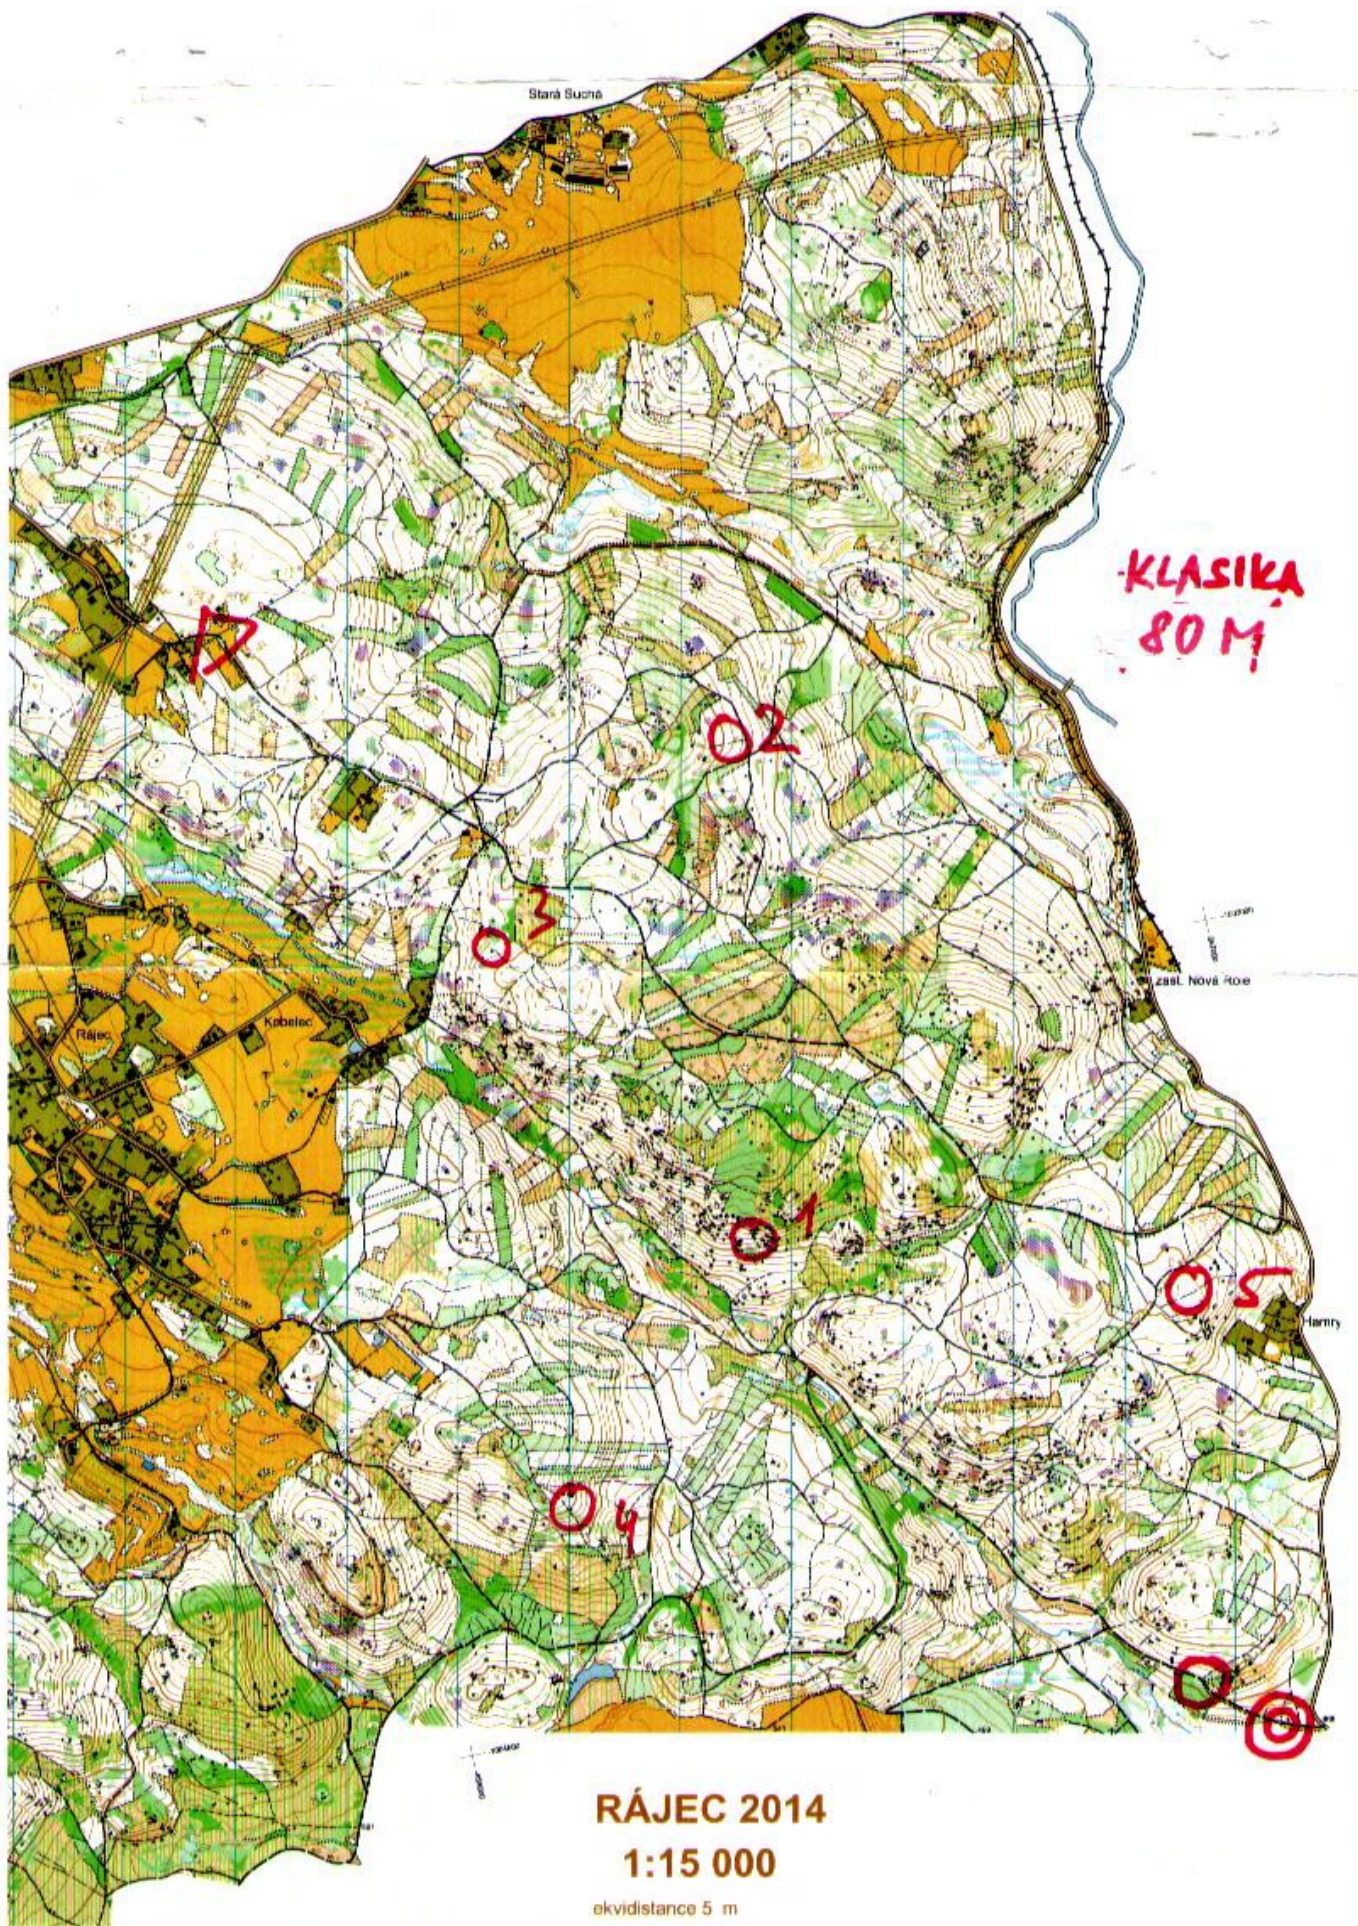

Pátek odpoledne - 17.04.2015 klasika 80m - mapa Rájec 1:15000

Kat: D19 Pásmo:80m Limit:120 Kontr:5 kontroly: 1 2 3 5 M

Poř.	St.č.	Příjm.,jméno	Doba běhu	Kontr.	mezičasy					
1.		Bžatková Kateřina	42:55	2,3,1,5,M,	9:38	8:29	8:00	8:20	7:36	0:52
2.		Bouchalová Justýna	44:43	3,2,1,5,M,	8:36	8:29	9:27	9:04	8:12	0:55
3.		Chmelařová Anna	50:53	2,3,1,5,M,	12:06	11:19	7:20	11:41	7:37	0:50
4.		Sobotková Anna	61:07	3,2,1,5,M,	18:20	8:30	14:02	11:31	7:47	0:57
5.		Matoušková Barbora	62:14	3,2,5,1,M,	15:16	7:05	13:45	14:28	10:46	0:54

Kat: D20 Pásmo:80m Limit:120 Kontr:5 kontroly: 1 3 4 5 M

Poř.	St.č.	Příjm.,jméno	Doba běhu	Kontr.	mezičasy					
1.		Šístková Iveta	45:33	3,4,1,5,M,	10:04	13:26	10:04	6:04	5:12	0:43
2.		Kuncová Eliška	52:23	3,4,1,5,M,	8:52	12:27	15:03	8:05	7:12	0:44
3.		Léharová Alžběta	54:28	3,5,1,4,M,	7:31	17:03	10:57	9:27	8:45	0:45

Kat: M19 Pásmo:80m Limit:120 Kontr:5 kontroly: 1 2 4 5 M

Poř.	St.č.	Příjm.,jméno	Doba běhu	Kontr.	mezičasy					
1.		Priessnitz Jan	52:02	2,1,4,5,M,	11:27	9:36	9:57	14:24	5:55	0:43
2.		Kinc Martin	53:17	2,1,4,5,M,	12:09	10:18	11:00	13:28	5:36	0:46
3.		Bžatek Vojtěch	55:21	2,1,4,5,M,	9:12	10:28	9:32	17:48	7:35	0:46
4.		Polák Robert	66:17	2,5,1,4,M,	12:07	18:32	13:16	10:19	11:16	0:47
5.		Švec Jan	83:03	2,5,1,4,M,	12:14	24:24	15:42	13:51	15:57	0:55

Kat: M20 Pásmo:80m Limit:120 Kontr:6 kontroly: 1 2 3 4 5 M

Poř.	St.č.	Příjm.,jméno	Doba běhu	Kontr.	mezičasy						
1.		Baier Martin	39:48	2,3,4,1,5,M	8:01	5:08	8:21	7:49	5:12	4:42	0:35
2.		Oma Jakub	41:57	2,3,4,1,5,M	7:33	5:29	9:12	8:57	5:37	4:29	0:40
3.		Lněnička Jakub	53:13	3,2,5,1,4,M	8:42	4:47	12:21	10:51	8:07	7:45	0:40
4.		Šimáček Ondřej	53:42	2,3,4,1,5,M	8:27	12:10	8:43	9:18	8:34	5:52	0:38
5.		Hamák Aleš	65:06	2,3,1,5,4,M	13:58	10:16	7:28	9:09	13:39	9:57	0:39
6.		Voráček Michal	70:07	2,3,4,1,5,M	17:12	8:29	15:58	12:11	7:31	7:49	0:57
7.		Mokrý Pavel	82:32	3,2,5,1,4,M	18:16	8:49	14:51	14:43	12:26	12:34	0:53

KLASIKA
80 M

RÁJEC 2014
1:15 000
ekvidistance 5 m