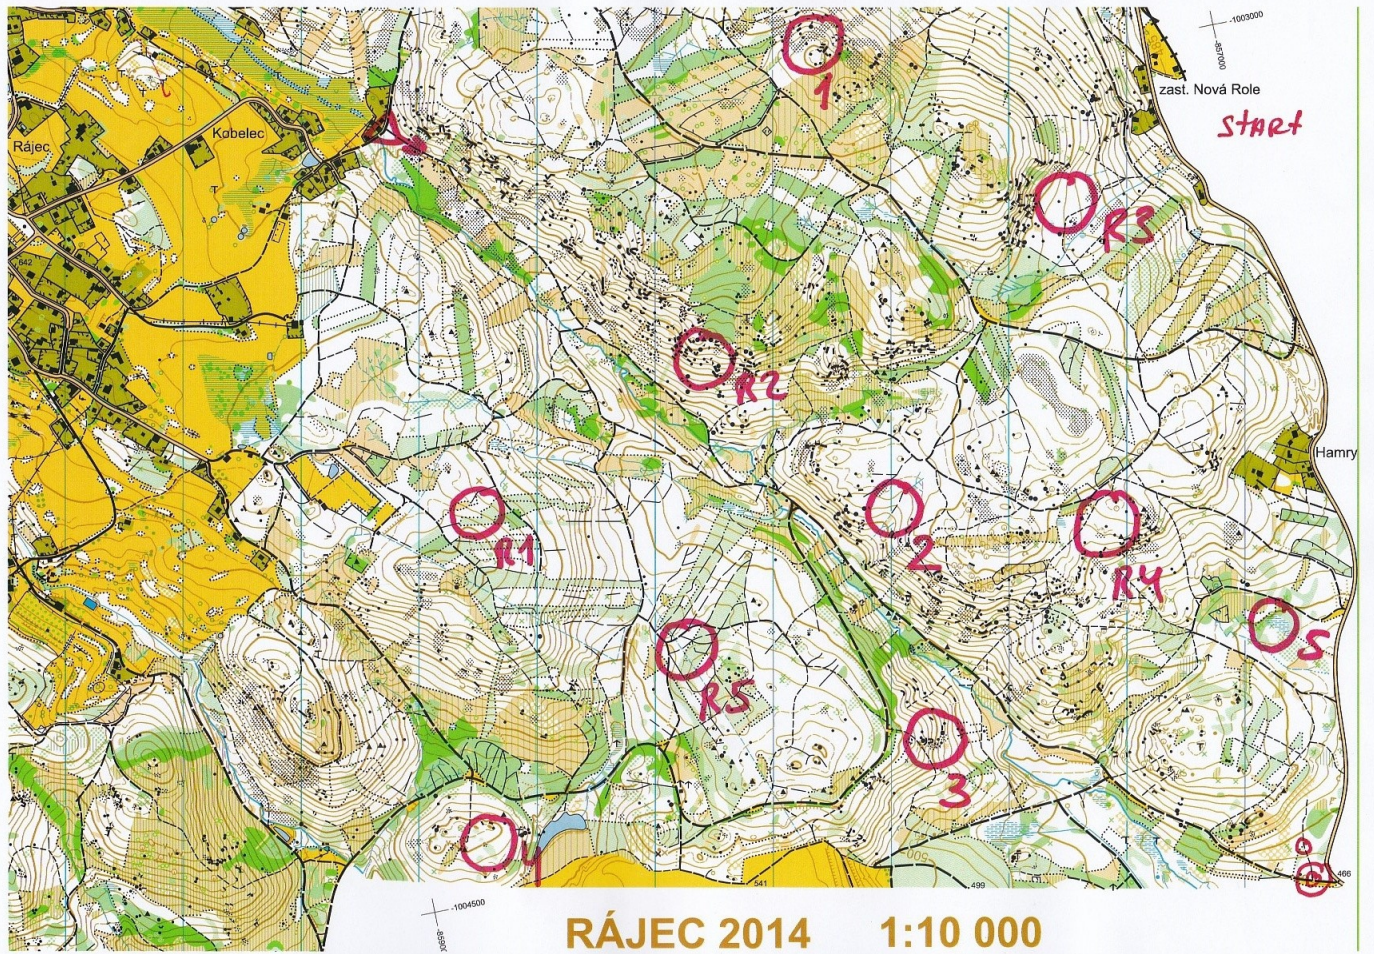

RÁJEC 2014 1:10 000