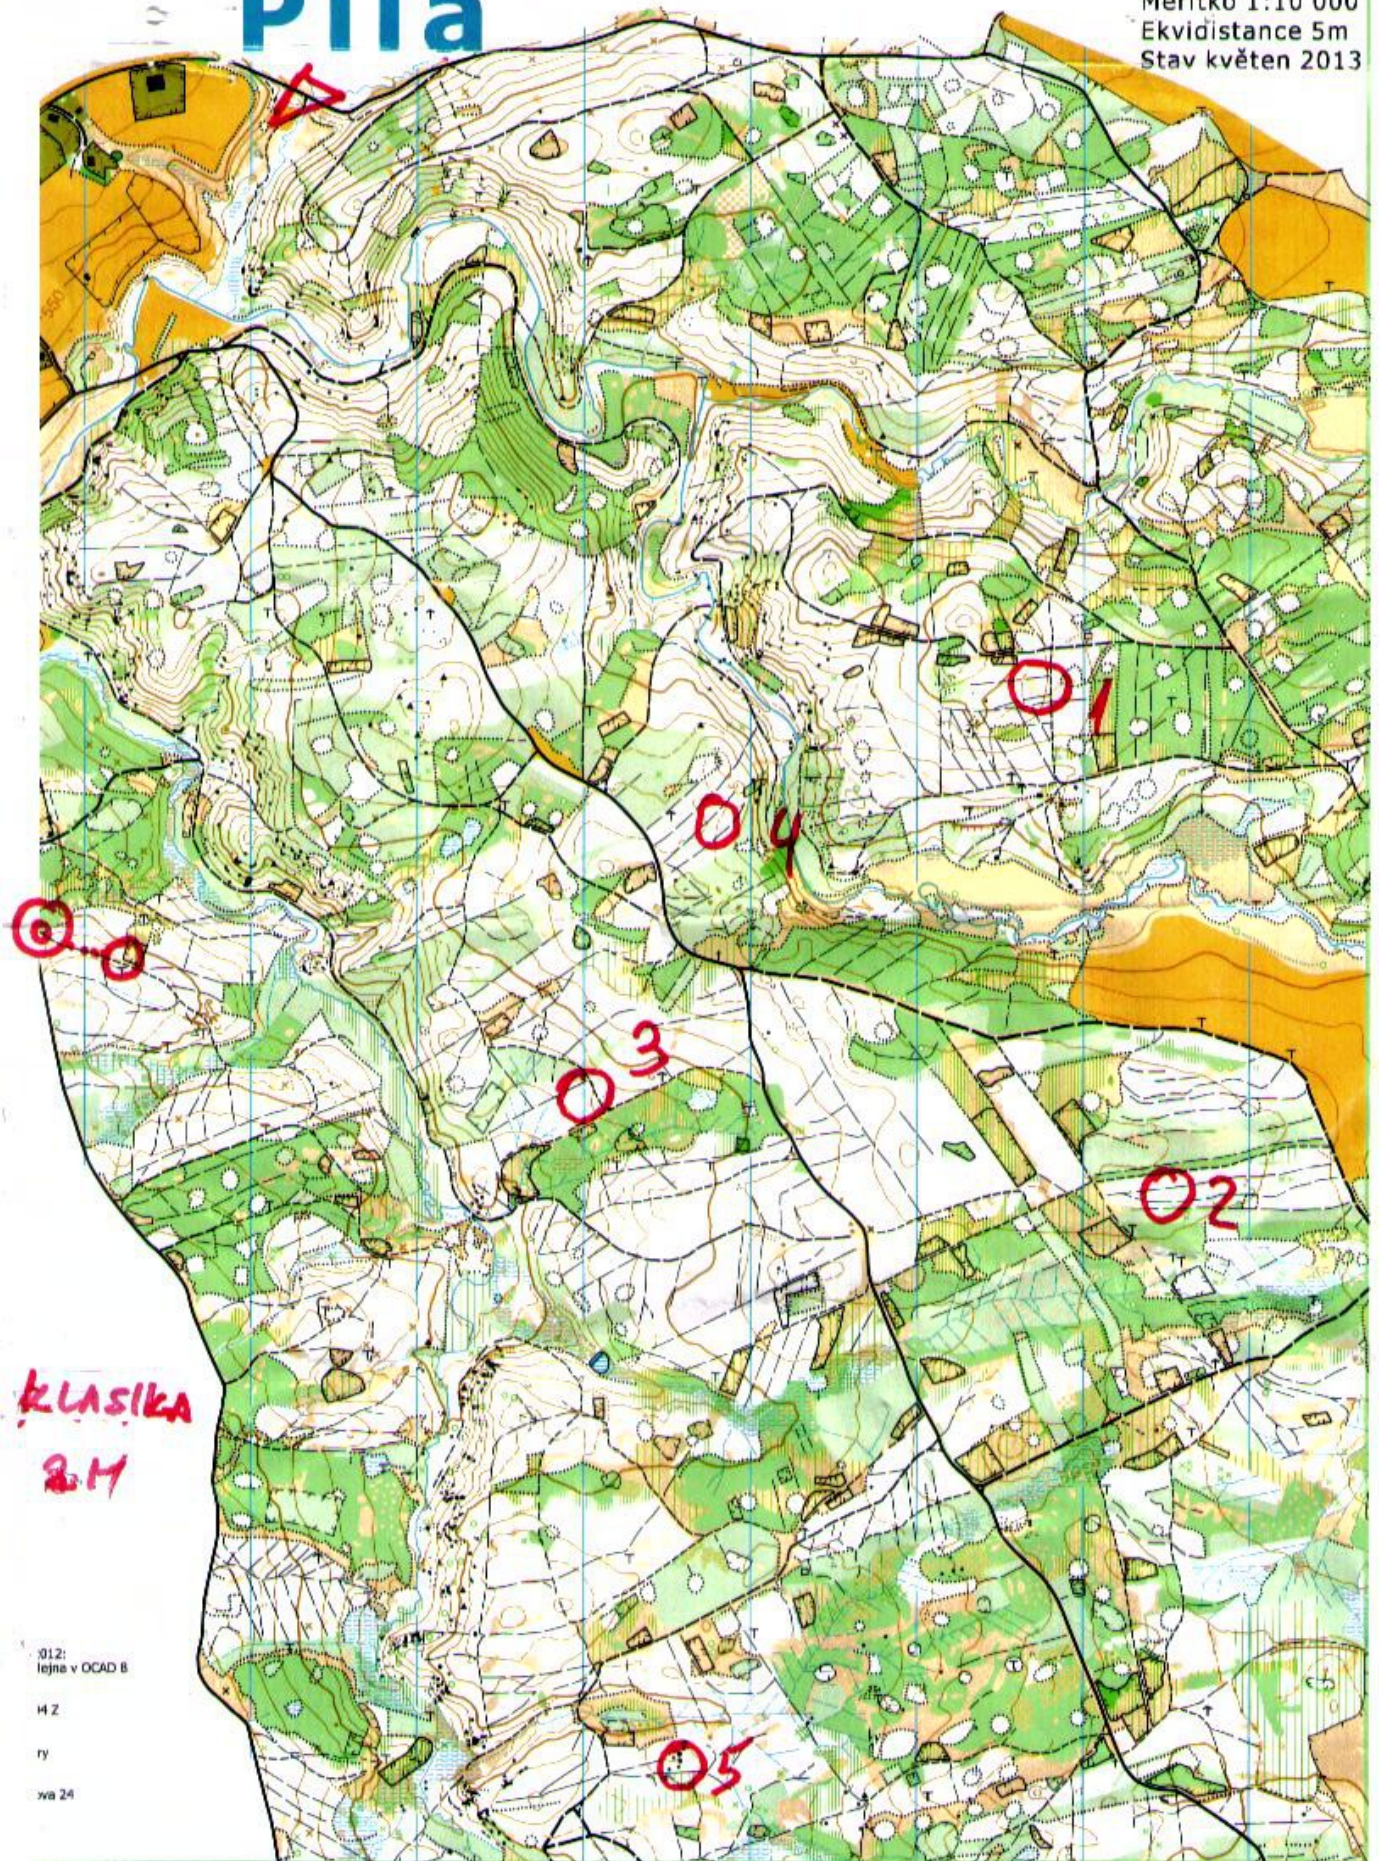

Sobota dopoledne - 18.04.2015 klasika 2m - mapa Pila 1:10000

Kat: D19 Pásmo:2m Limit:120 Kontr:5 kontroly: 1 2 3 4 M

Poř.	St.č.	Příjm., jméno	Doba běhu	Kontr.	mezičasy					
1.	3	Chmelařová Anna	68:39	1,2,3,4,M,	23:27	6:30	12:18	17:44	8:01	0:39
2.	2	Bžatková Kateřina	73:57	1,2,3,4,M,	18:34	7:41	32:59	5:35	8:24	0:44
3.	4	Matoušková Barbora	77:33	1,4,2,3,M,	19:11	23:59	17:12	9:12	7:18	0:41
4.	5	Sobotková Anna	81:25	1,2,4,3,M,	20:01	13:22	12:10	26:40	8:27	0:45
5.	1	Bouchalová Justýna	86:30	1,4,3,2,M,	17:37	12:12	14:18	27:14	14:30	0:39

Kat: D20 Pásmo:2m Limit:120 Kontr:5 kontroly: 1 2 3 5 M

Poř.	St.č.	Příjm., jméno	Doba běhu	Kontr.	mezičasy					
1.	8	Léharová Alžběta	53:47	1,2,5,3,M,	16:17	7:45	11:00	12:59	5:15	0:31
2.	7	Kuncová Eliška	59:44	1,2,5,3,M,	25:30	8:05	8:48	11:16	5:33	0:32
3.	9	Sukeníková Zuzana	61:25	1,2,5,3,M,	18:36	6:04	10:47	18:05	7:16	0:37
4.	6	Šístková Iveta	96:46	1,2,5,34,3,M,	21:34	29:17	10:54	20:27	7:52	6:04

0:38

Kat: M19 Pásmo:2m Limit:120 Kontr:5 kontroly: 1 2 4 5 M

Poř.	St.č.	Příjm., jméno	Doba běhu	Kontr.	mezičasy					
1.	14	Priessnitz Jan	50:14	1,2,5,4,M,	14:54	5:41	11:19	11:41	6:08	0:31
2.	13	Polák Robert	52:35	1,2,5,4,M,	15:21	8:10	8:24	12:40	7:28	0:32
3.	11	Kinc Martin	57:14	1,4,2,5,M,	17:46	11:45	5:45	11:36	9:48	0:34
4.	10	Bžatek Vojtěch	69:16	4,1,2,5,M,	27:13	11:13	5:36	13:17	11:18	0:39
5.	16	Švec Jan	70:46	1,4,2,5,M,	21:38	13:39	8:37	11:11	15:03	0:38

Kat: M20 Pásmo:2m Limit:120 Kontr:6 kontroly: 1 2 3 4 5 M

Poř.	St.č.	Příjm., jméno	Doba běhu	Kontr.	mezičasy					
1.	22	Šimáček Ondřej	48:47	1,2,5,3,4,M	13:20	7:33	8:26	9:16	4:19	5:27 0:26
2.	21	Oma Jakub	53:34	1,4,2,5,3,M	16:22	7:13	5:39	12:05	6:57	4:44 0:34
3.	19	Lněnička Jakub	53:36	1,4,2,5,3,M	14:58	7:11	5:58	8:44	11:52	4:24 0:29
4.	25	Voráček Michal	54:44	1,2,5,3,4,M	13:52	5:31	10:46	13:08	4:28	6:20 0:39
5.	17	Baier Martin	58:43	1,4,2,5,3,M	21:12	5:37	5:58	11:54	8:33	4:52 0:37
6.	24	Mokrý Pavel	70:55	1,4,2,5,3,M	22:58	10:17	7:34	10:53	11:00	7:33 0:40
7.	18	Hamák Aleš	74:45	1,2,4,3,5,M	30:34	6:04	5:49	2:49	11:38	17:21 0:30

Pila

Měřítko 1:10 000
Ekvidistance 5m
Stav květen 2013

KLASIKA

2.11

012:
lejna v OCAD B

H Z

ry

wa 24