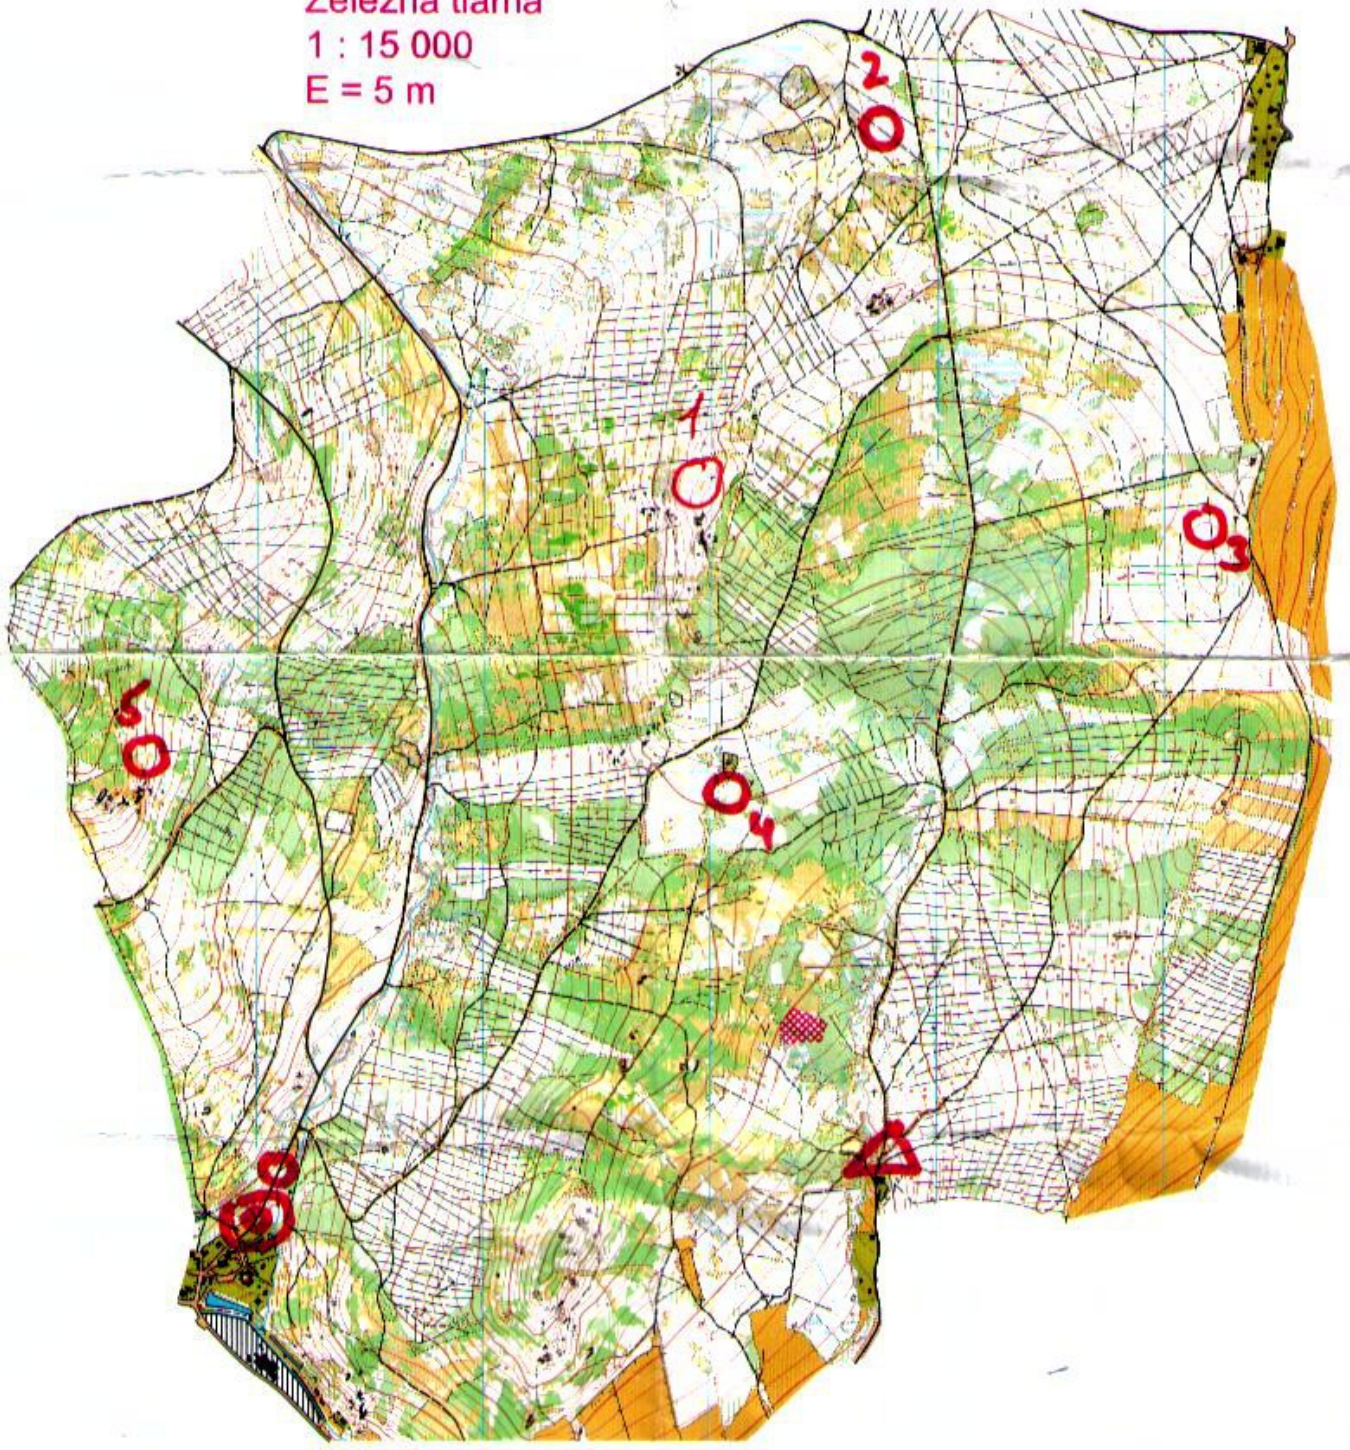

E3: 2m klasika, mapa Železná tlama 1:15000 sobota 25.07.2015

Kat: D19 Pásmo:2m Limit:120 Kontr:5 kontroly: 1 3 4 5 M

Poř.	Příjm., jméno	Doba běhu	Kontr.	mezičasy						
1.	Chmelařová Anna	79:26	3,1,4,5,M	21:14	16:44	9:25	21:59	9:33	0:31	
2.	Bouchalová Justýna	100:30	4,1,3,5,M	14:31	20:56	13:36	40:36	10:16	0:35	
3.	Bžatková Kateřina	101:13	3,1,5,4,M	16:15	14:29	37:45	22:00	10:10	0:34	
4.	Matoušková Barbora	117:39	3,1,4,5,M	23:54	37:02	18:41	30:44	6:46	0:32	
5.	Sobotková Anna	109:16	3,1,M,	18:27	29:21	60:54	0:34			

Kat: D20 Pásmo:2m Limit:120 Kontr:5 kontroly: 1 2 4 5 M

Poř.	Příjm., jméno	Doba běhu	Kontr.	mezičasy						
1.	Fučíková Hana	68:09	4,1,2,5,M	13:43	13:46	10:21	22:38	7:15	0:26	
2.	Kuncová Eliška	88:00	4,1,2,5,M	17:12	9:10	13:53	39:57	7:20	0:28	
3.	Léharová Alžběta	113:32	2,1,4,M	34:48	61:14	8:17	8:41	0:32		
4.	Sukeníková Zuzana	111:30	2,5,M	34:52	66:30	9:34	0:34			
5.	Matulová Lucie	89:24	2,M	38:36	50:10	0:38				

Kat: M19 Pásmo:2m Limit:120 Kontr:5 kontroly: 1 2 3 4 M

Poř.	St.č.	Příjm., jméno	Doba běhu	Kontr.	mezičasy						
1.		Polák Robert	60:13	3,2,1,4,M	13:02	11:52	21:50	5:07	8:00	0:22	
2.		Šimáček Martin	75:16	3,2,1,4,M	25:54	8:13	27:08	5:59	7:41	0:21	
3.		Priessnitz Jan	102:50	3,2,4,35,1,M	12:26	9:49	7:36	22:45	35:44	14:03	0:27
4.		Kinc Martin	107:49	3,2,1,4,M	11:57	7:26	71:40	8:50	7:29	0:27	
5.		Bžatek Vojtěch	108:41	3,1,2,M	23:07	30:02	22:04	32:53	0:35		

Kat: M20 Pásmo:2m Limit:120 Kontr:6 kontroly: 1 2 3 4 5 M

Poř.	Příjm., jméno	Doba běhu	Kontr.	mezičasy						
1.	Fučík Karel	48:49	3,2,1,4,5,M	11:16	6:29	9:09	7:00	9:58	4:34	0:23
2.	Lněnička Jakub	51:39	3,2,1,4,5,M	10:27	7:04	8:49	5:35	14:11	5:12	0:21
3.	Hikl Tomáš	72:04	4,3,2,1,5,M	19:04	10:00	7:06	16:59	13:19	5:12	0:24
4.	Šimáček Ondřej	78:26	3,2,1,4,5,M	15:45	8:09	23:58	9:47	14:53	5:32	0:22
5.	Matula Petr	81:55	3,2,5,1,4,M	18:38	16:45	21:22	13:47	4:39	6:19	0:25
6.	Oma Jakub	113:05	3,2,4,1,5,M	10:42	8:45	10:33	58:36	17:49	6:09	0:31
7.	Baier Martin	48:02	3,2,M	14:32	8:10	24:35	0:45			
PL	Hamák Aleš	139:11	3,1,2,5,4,M	12:37	23:19	19:35	38:53	14:57	29:25	0:25

Kat: OPEN Pásmo:2m Limit:120 Kontr:6 kontroly: 1 2 3 4 5 M

Poř.	Příjm., jméno	Doba běhu	Kontr.	mezičasy						
1.	Šindelka Antonín	96:45	3,2,5,4,1,M	13:41	13:40	32:35	20:35	6:56	8:52	0:26
2.	Sukeník Mojmir	98:49	3,2,1,4,5,M	36:46	12:58	11:19	12:50	17:26	7:02	0:28
3.	Žáček Zbyněk	101:53	3,2,5,4,1,M	20:29	7:55	39:36	17:16	7:26	8:46	0:25
4.	Hiklová Natalia	94:05	3,5,1,4,M	20:24	41:44	13:22	8:57	9:03	0:35	
5.	Mareček Jiří	94:24	3,2,5,M	14:43	8:35	62:53	7:41	0:32		

Železná tlama
1 : 15 000
E = 5 m