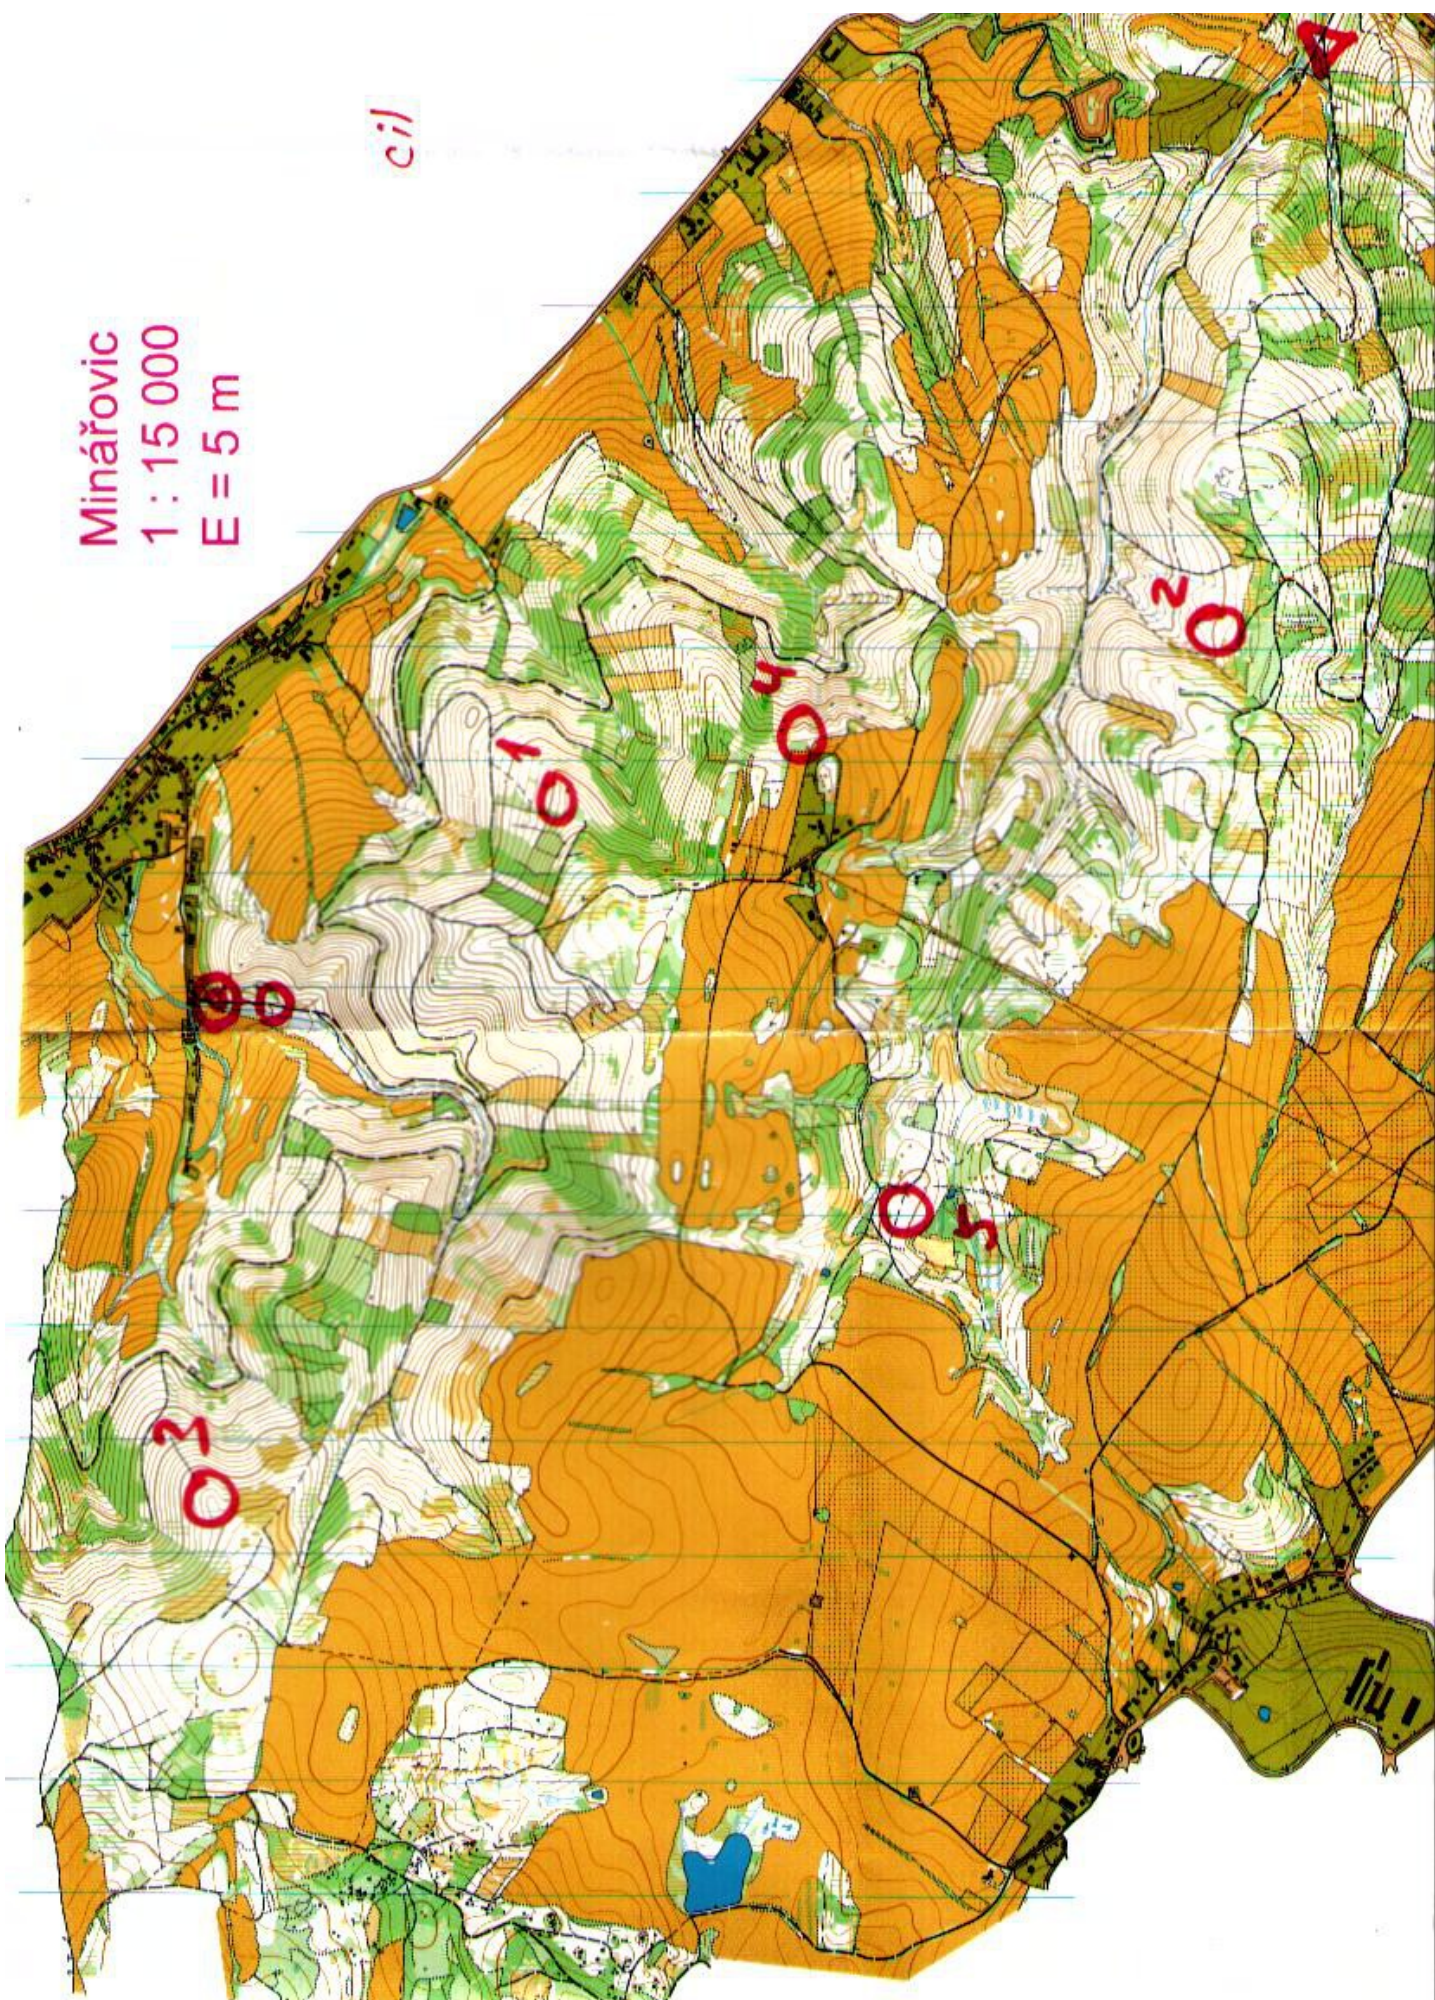

E2: 80m klasika, mapa Minářovic 1:15000 pátek 24.07.2015

Kat: D19 Pásmo:80m Limit:120 Kontr:5 kontroly: 1 2 4 5 M

Poř.	Příjm., jméno	Doba běhu	Kontr.	mezičasy						
1.	Bžatková Kateřina	72:16	2,4,5,1,M,	18:05	19:58	11:45	14:21	7:35	0:32	
2.	Matoušková Barbora	83:01	2,5,4,1,M,	21:59	30:02	11:38	10:53	7:58	0:31	
3.	Sobotková Anna	86:43	2,5,4,1,M,	25:11	19:14	16:45	15:35	9:24	0:34	
4.	Bouchalová Justýna	91:14	2,4,5,1,M,	22:44	28:37	14:26	15:19	9:37	0:31	
5.	Chmelařová Anna	113:15	2,4,5,1,M,	28:02	23:54	15:19	34:02	11:18	0:40	

Kat: D20 Pásmo:80m Limit:120 Kontr:5 kontroly: 1 2 3 4 M

Poř.	Příjm., jméno	Doba běhu	Kontr.	mezičasy						
1.	Léharová Alžběta	77:05	2,4,1,3,M,	17:09	16:28	10:31	23:59	8:31	0:27	
2.	Fučíková Hana	78:05	2,4,1,3,M,	15:19	18:46	10:55	22:48	9:49	0:28	
3.	Matulová Lucie	80:10	2,4,1,3,M,	19:33	17:01	9:58	23:26	9:46	0:26	
4.	Sukeníková Zuzana	91:34	2,4,1,3,M,	20:36	19:11	16:03	24:23	10:50	0:31	
5.	Kuncová Eliška	94:27	2,4,3,1,M,	15:55	13:28	29:15	27:10	8:11	0:28	

Kat: M19 Pásmo:80m Limit:120 Kontr:5 kontroly: 1 2 3 5 M

Poř.	Příjm., jméno	Doba běhu	Kontr.	mezičasy						
1.	Šimáček Martin	66:44	2,5,3,1,M	13:43	12:02	17:18	17:35	5:42	0:24	
2.	Polák Robert	72:15	2,5,3,1,M	15:36	14:00	17:02	19:25	5:53	0:19	
3.	Priessnitz Jan	74:24	2,5,3,1,M	18:36	12:43	17:25	18:23	6:52	0:25	
4.	Kinc Martin	77:21	2,5,1,3,M	13:51	14:41	18:50	21:11	8:20	0:28	
5.	Bžatek Vojtěch	93:06	2,1,5,3,M	15:22	25:46	25:40	17:25	8:23	0:30	
6.	Švec Jan	104:03	2,5,3,M	22:47	29:27	32:15	18:57	0:37		

Kat: M20 Pásmo:80m Limit:120 Kontr:6 kontroly: 1 2 3 4 5 M

Poř.	Příjm., jméno	Doba běhu	Kontr.	mezičasy						
1.	Fučík Karel	57:32	2,5,4,1,3,M	11:19	9:55	6:24	7:23	15:40	6:28	0:23
2.	Oma Jakub	57:41	2,5,4,1,3,M	12:23	10:09	6:18	6:50	15:39	6:00	0:22
3.	Baier Martin	60:16	2,1,4,5,3,M	11:54	14:33	7:36	5:49	14:35	5:27	0:22
4.	Šimáček Ondřej	67:35	2,5,4,1,3,M	13:39	11:21	9:01	6:23	21:22	5:29	0:20
5.	Matula Petr	75:05	2,5,3,1,4,M	11:45	10:30	13:51	19:56	10:42	7:56	0:25
6.	Hikl Tomáš	76:30	2,4,1,5,3,M	13:39	15:16	12:45	13:19	13:15	7:51	0:25
7.	Hamák Aleš	86:38	2,4,5,3,1,M	16:51	15:51	6:43	18:08	23:17	5:26	0:22
8.	Lněnička Jakub	95:42	2,5,3,4,1,M	17:35	16:51	17:55	23:24	13:17	6:11	0:29

Kat: OPEN Pásmo:80m Limit:120 Kontr:6 kontroly: 1 2 3 4 5 M

Poř.	St.č.	Příjm., jméno	Doba běhu	Kontr.	mezičasy							
-		Hruška Jiří	106:45	2,5,5,3,4,1,M	20:09	16:18	0:35	21:03	31:21	8:17	8:27	0:35
-		Hiklová Natalia	61:20	2,4,1,3,M	13:22	12:41	8:08	18:37	8:04	0:28		

Minářovic
1 : 15 000
E = 5 m

cil