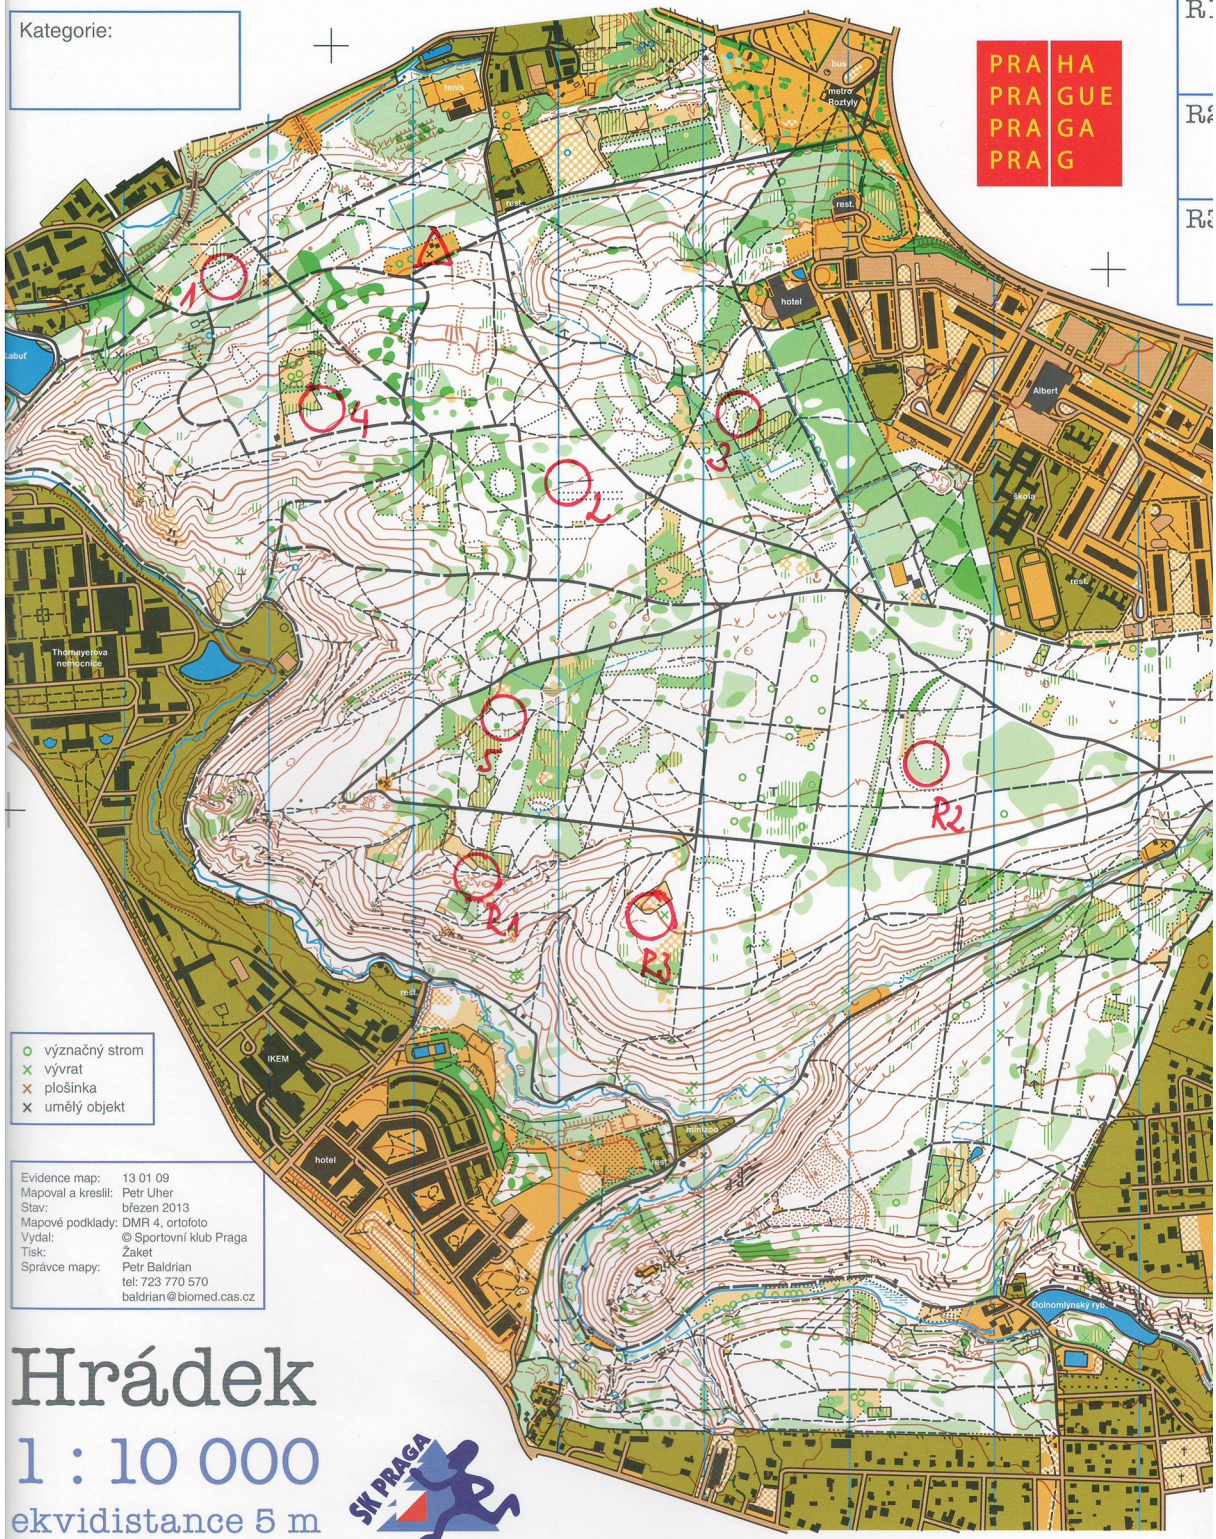

Kategorie:

PRA HA
PRA GUE
PRA GA
PRA G

- o význačný strom
- x vývrat
- x plošina
- x umělý objekt

Evidence map: 13 01 09
Mapoval a kreslil: Petr Uher
Stav: březen 2013
Mapové podklady: DMR 4, ortofoto
Vydal: © Sportovní klub Praga
Tisk: Žaket
Správce mapy: Petr Baldrian
tel: 723 770 570
baldrian@biomed.cas.cz

Hrádek
1 : 10 000
ekvidistance 5 m