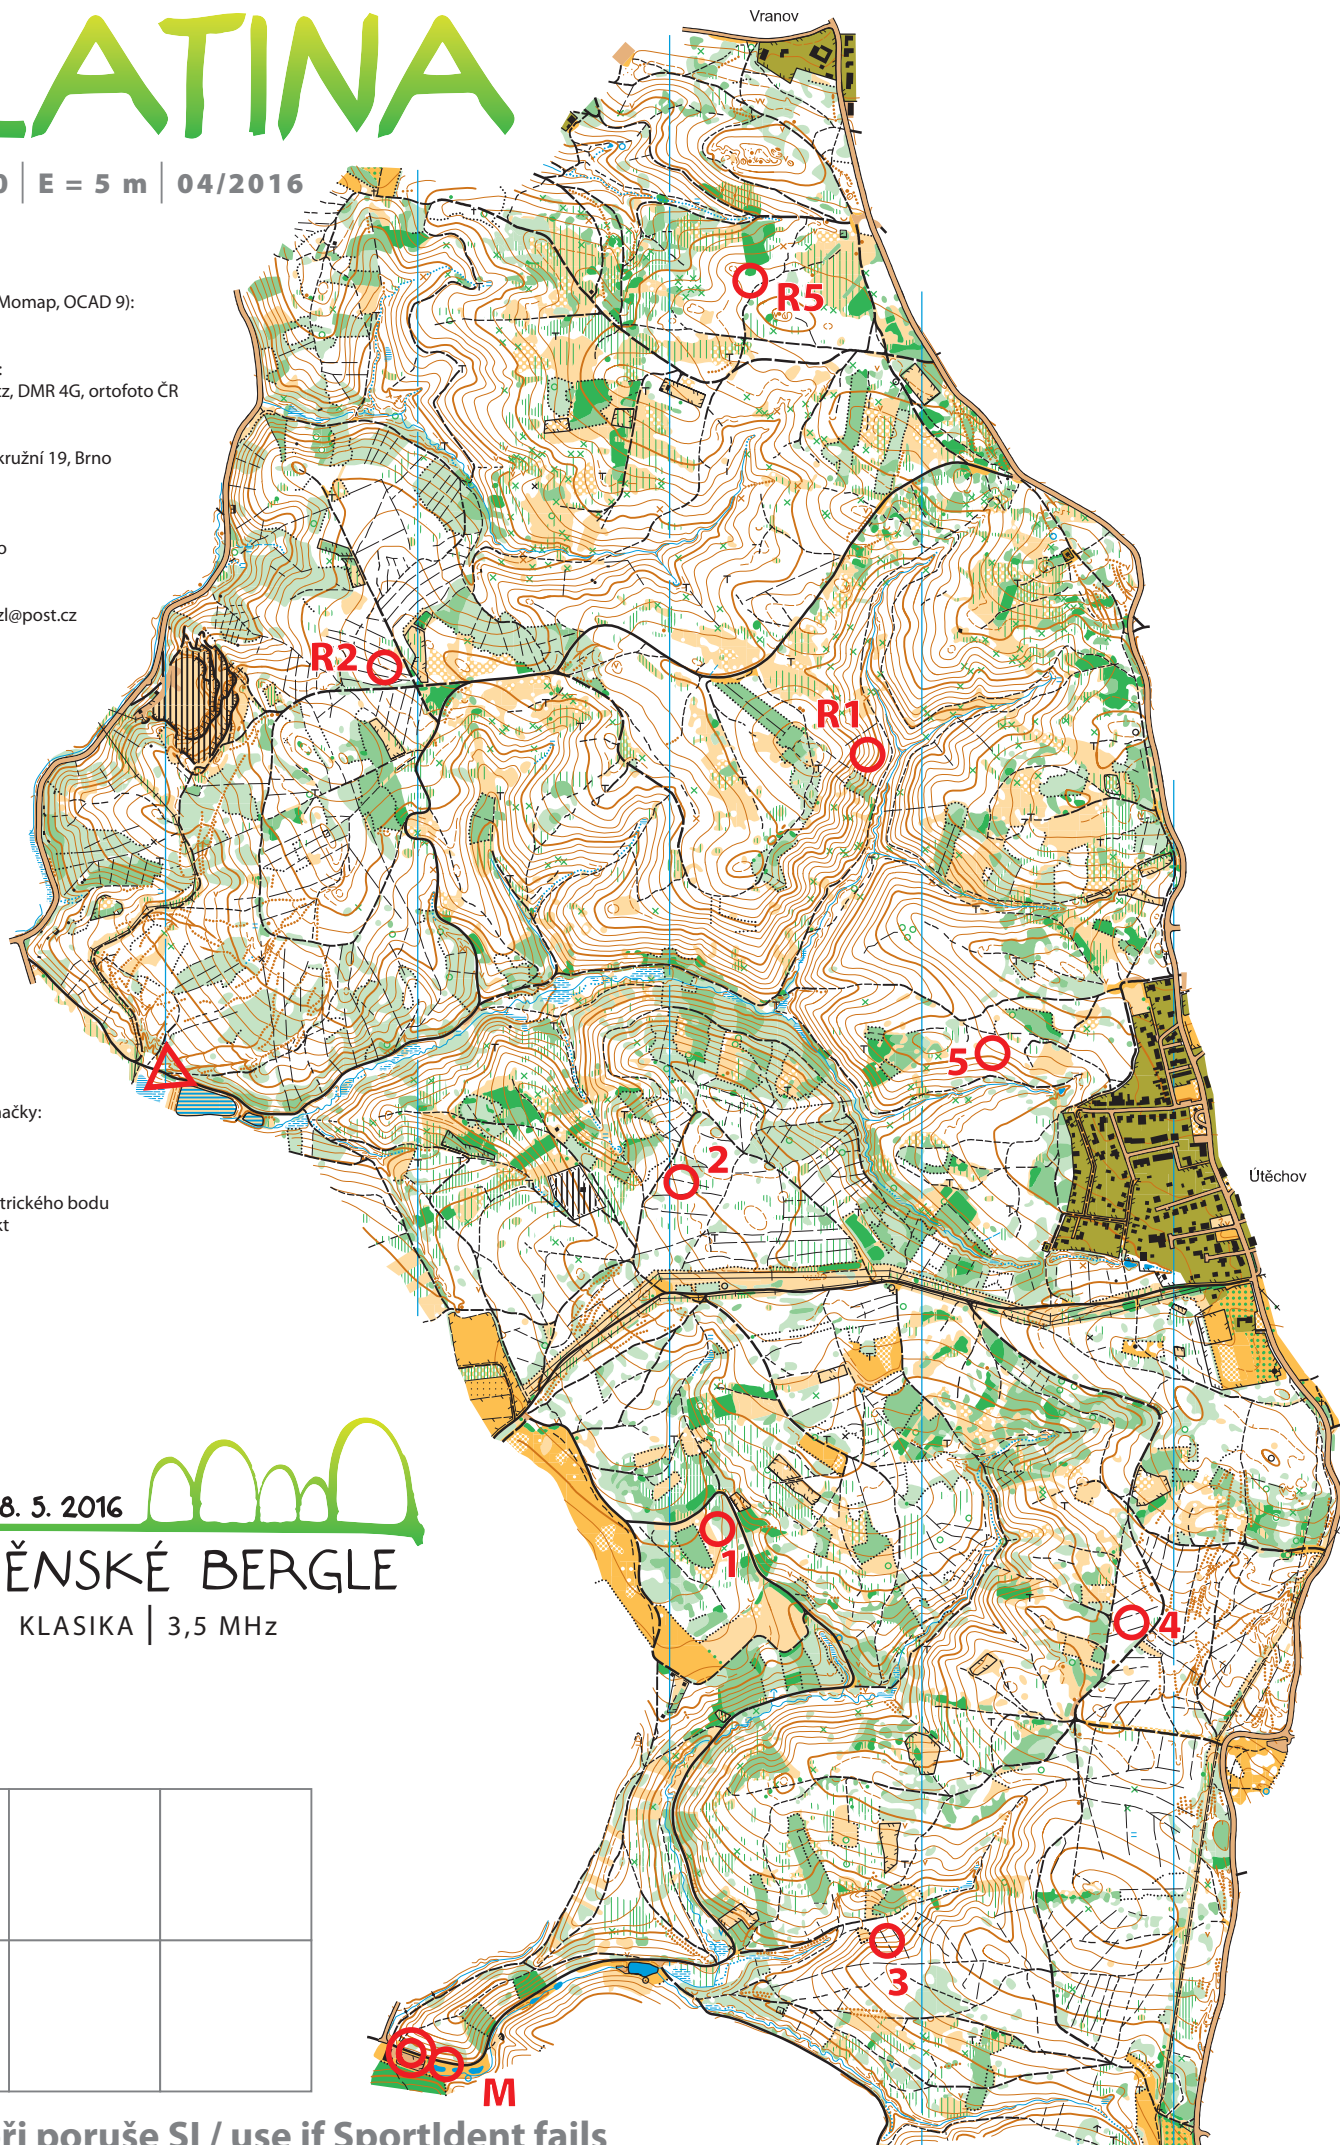

BRNĚNSKÉ BERGLE

KLASIKA | 3,5 MHz

použij při poruše SI / use if SportIdent fails