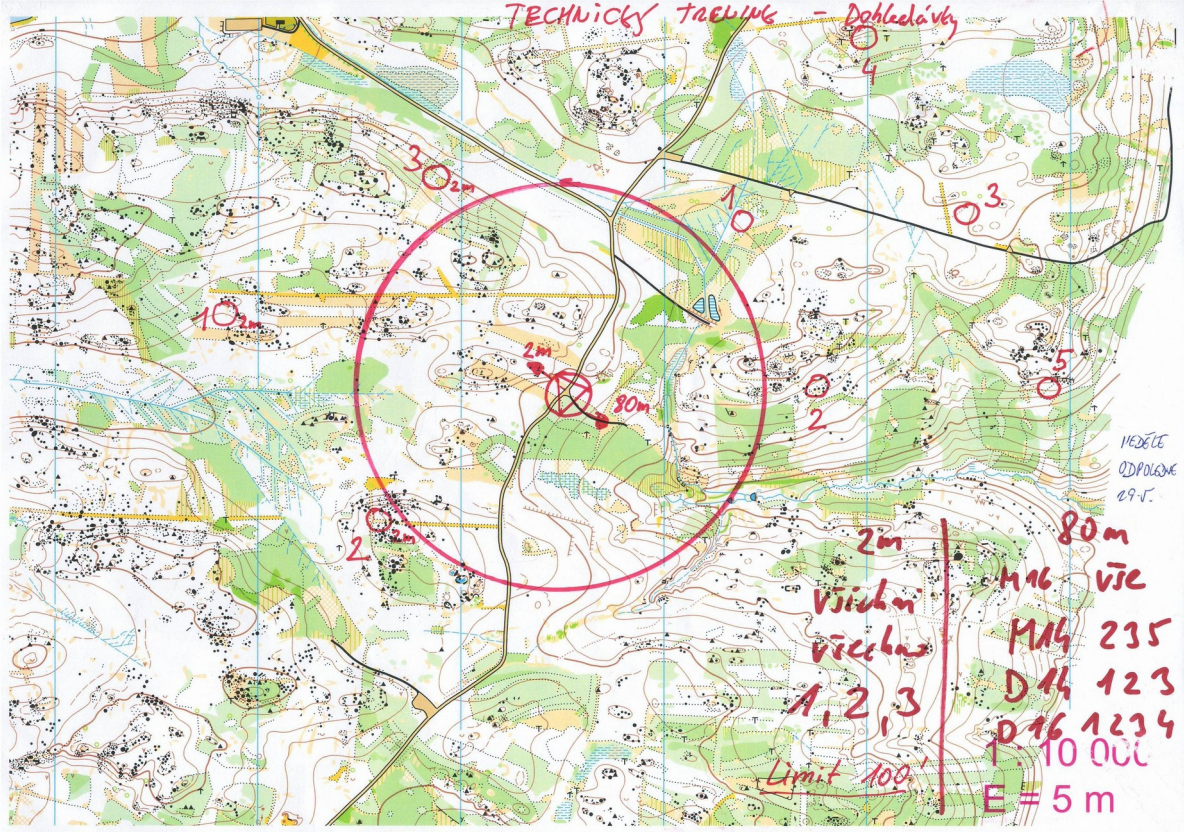

TECHNICKÝ TRÉNINK - Dohledávky

MEZICE
ODPOLSKO
29.V.

2m 80m
Všichni M 16 VŠE
všichni M 4 235
A, 2, 3 D 4 123
Limit 100' P 16 1234
10 000
E = 5 m

Etapa: 5, sprint – klasif. závod 30.05.2016

Kat: D14 Pásmo:80m Limit:100 Kontr:8 kontroly: 3 4 5 S R3 R4 R5 M

Poř.	St.č.	Příjm.,jméno	Doba běhu	Kontr.	mezičasy										
1.	42	Klecová Johana	16:04	3,5,4,S,R3,R5,R4,M	3:45	1:47	1:05	1:32	1:39	1:47	1:39	2:24	0:26		
2.	44	Lidáková Petra	17:49	3,4,5,S,R3,R4,R5,M	3:37	1:45	3:42	1:19	1:41	1:57	1:47	1:22	0:39		
3.	40	Sobotová Alžběta	18:08	3,4,5,S,R3,R4,R5,M	3:48	2:34	1:29	1:22	1:41	3:24	2:09	1:11	0:30		
4.	82	Střítecká Markéta	20:08	4,5,3,S,R3,R5,R4,M	3:58	2:00	3:32	2:04	1:20	1:49	1:37	3:14	0:34		
5.	48	Stárková Kateřina	20:23	3,4,5,S,R3,R4,R5,M	3:55	2:12	2:09	2:10	1:58	2:32	2:32	2:13	0:42		
6.	41	Helánová Kateřina	22:50	4,3,5,S,R3,R4,R5,M	4:53	2:05	3:28	1:08	4:23	3:02	1:50	1:20	0:41		
7.	81	Bártová Kristýna	23:50	4,5,3,S,R3,R4,R5,M	5:23	3:00	4:11	1:56	1:34	3:43	2:24	1:06	0:33		

Kat: D16 Pásmo:80m Limit:100 Kontr:10 kontroly: 2 3 4 5 S R2 R3 R4 R5 M

Poř.	St.č.	Příjm.,jméno	Doba běhu	Kontr.	mezičasy										
1.		Trpáková Daniela	16:30	2,4,3,5,S,R3,R4,R2,R5,M	2:43	1:41	1:29	1:57	1:02	1:16	2:03	0:53	1:54	1:06	0:26
2.		Chmelařová Anna	19:03	2,4,5,3,S,R2,R4,R3,R5,M	3:03	1:40	2:13	1:05	1:53	2:56	1:09	1:41	1:43	1:08	0:32
3.		Sobotková Anna	19:12	2,4,3,5,S,R3,R4,R2,R5,M	2:45	2:07	1:48	1:59	1:04	2:00	1:50	1:58	1:51	1:14	0:36

Kat: M14 Pásmo:80m Limit:100 Kontr:9 kontroly: 1 2 4 S R1 R2 R4 R5 M

Poř.	St.č.	Příjm.,jméno	Doba běhu	Kontr.	mezičasy										
1.	55	Svatek Samuel	15:27	1,2,4,S,R4,R1,R2,R5,M	1:24	1:39	2:06	1:36	3:04	1:16	1:13	1:51	0:52	0:26	
2.	52	Trpák Jan	15:53	1,2,4,S,R4,R1,R5,R2,M	1:16	1:53	1:13	1:35	1:45	1:36	2:37	1:32	1:56	0:30	
3.	74	Unčovský Jakub	16:53	1,2,4,S,R4,R1,R2,R5,M	1:30	1:35	2:03	2:13	2:10	1:42	1:48	2:18	1:03	0:31	
4.	51	Klec Jakub	17:43	1,2,4,S,R4,R1,R2,R5,M	2:22	2:41	2:08	1:41	1:44	1:26	2:25	1:49	1:01	0:26	
5.	59	Milanovský Kryštof	17:56	1,2,4,S,R4,R1,R2,R5,M	1:22	2:17	1:37	1:39	3:11	1:40	2:58	1:34	1:07	0:31	
6.	56	Dukát Šimon	18:03	1,2,4,S,R4,R1,R2,R5,M	2:48	1:35	1:38	2:12	2:33	1:49	1:34	2:05	1:15	0:34	
7.	50	Klec Michal	18:15	1,2,4,S,R5,R4,R1,R2,M	2:36	2:11	1:34	2:04	0:57	1:45	1:23	2:16	2:53	0:36	
8.	79	Oulehla Šimon	18:53	1,2,4,S,R1,R4,R2,R5,M	1:27	2:06	1:43	2:09	4:36	1:39	0:59	2:34	1:05	0:35	
9.	53	David Ondřej	19:29	1,2,4,S,R4,R1,R2,R5,M	2:48	2:02	1:39	1:59	2:27	1:54	2:40	2:08	1:19	0:33	
10.	57	Ráliš Tomáš	42:20	1,2,4,R1,R4,R2,R5,M	1:28	2:18	6:20	20:50	2:54	2:26	4:18	1:09	0:37		
11.	58	Sobotka Vojtěch	23:58	1,2,R4,R5,R2,M	1:24	1:54	12:11	2:34	2:31	2:49	0:35				

Kat: M16 Pásmo:80m Limit:100 Kontr:12 kontroly: 1 2 3 4 5 S R1 R2 R3 R4 R5 M

Poř.	Příjm.,jméno	Doba běhu	Kontr.	mezičasy												
1.	Šrom Dominik	14:17	1,2,3,4,5,S,R3,R4,R1,R2,R5,M	0:56	1:02	1:25	0:55	2:11	0:48	0:51	1:21	1:03	1:09	1:25	0:47	0:24
2.	Matoušek Dalibor	14:43	1,2,4,3,5,S,R3,R4,R1,R2,R5,M	1:26	1:00	1:33	1:10	1:06	0:50	1:42	1:11	1:09	1:01	1:12	0:51	0:25
3.	David Tomáš	16:26	1,2,3,4,5,S,R3,R1,R2,R4,R5,M	1:24	1:18	2:14	1:17	1:21	0:46	1:21	1:50	1:11	1:09	1:20	0:50	0:25
4.	Křen Jakub	17:49	1,2,4,3,5,S,R3,R4,R1,R2,R5,M	1:22	2:18	1:21	2:52	1:27	0:49	1:42	1:16	1:10	1:00	1:14	0:53	0:25
5.	Svatek Daniel	19:27	1,2,3,4,5,S,R3,R4,R1,R2,R5,M	1:46	2:06	1:35	1:08	1:15	1:00	1:29	2:45	2:36	1:03	1:37	0:44	0:23
6.	Hrubý Vilém	19:31	1,2,3,4,5,S,R3,R4,R1,R2,R5,M	1:15	1:22	2:23	0:55	1:45	1:10	3:14	1:28	1:08	1:07	1:41	1:33	0:30
7.	Lajtkep Matěj	19:52	1,2,3,4,5,S,R5,R4,R2,R1,R3,M	1:31	1:30	2:07	1:19	1:47	1:11	1:45	1:39	0:55	1:18	2:47	1:27	0:36
8.	Unčovský Vít	20:21	1,2,4,5,3,S,R3,R1,R4,R2,R5,M	1:46	1:17	1:20	1:19	2:09	1:28	1:34	3:29	1:21	1:22	1:48	0:59	0:29

Kat: M60 Pásmo:80m Limit:100 Kontr:12 kontroly: 1 2 3 4 5 S R1 R2 R3 R4 R5 M