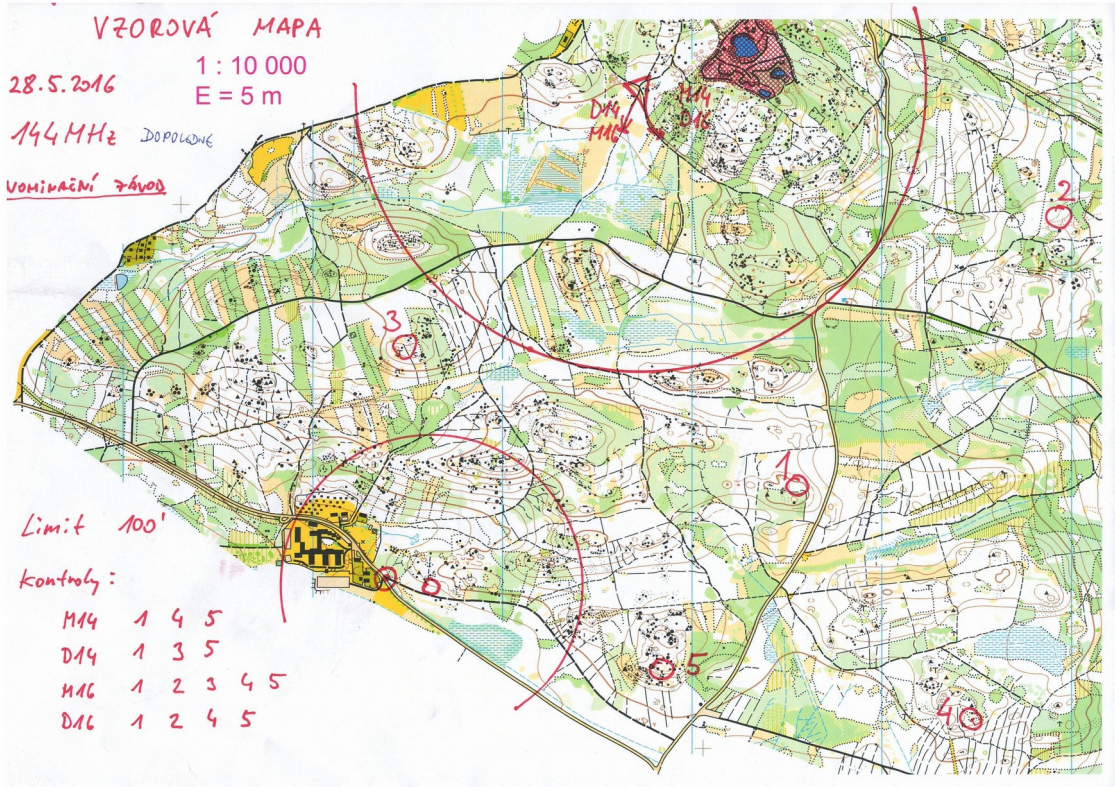

2.nominační závod - 80m klasická trať - sobota 28.5.2016 odpoledne

Kat: D14 Pásmo:80m Limit:100 Kontr:4 kontroly: 2 3 4 M

Poř.	St.č.	Příjm., jméno	Index	Kontr./Čas
1.	40	Sobotová Alžběta	AFK0552	4 38:57
2.	44	Lidáková Petra	DCH0257	4 41:30
3.	42	Klecová Johana	FPA0452	4 43:10
4.	45	Stahlová Nela	DCH0256	4 44:10
5.	43	Jirásková Barbora	FCS0351	4 51:33
6.	41	Helánová Kateřina	GBM0353	4 54:03
7.	82	Střítecká Markéta	GBM0259	4 55:54
8.	48	Stárková Kateřina	DCH0259	4 58:50
9.	81	Bártová Kristýna	ASP0353	4 59:27

Kat: D16 Pásmo:80m Limit:100 Kontr:5 kontroly: 1 3 4 5 M

Poř.	St.č.	Příjm., jméno	Index	Kontr./Čas
1.	60	Trpáková Daniela	DCH0165	5 43:10
2.	75	Sobotková Anna	ASP0055	5 49:02
3.	76	Chmelařová Anna	ASP0053	5 49:46

Kat: M14 Pásmo:80m Limit:100 Kontr:4 kontroly: 1 3 4 M

Poř.	St.č.	Příjm., jméno	Index	Kontr./Čas
1.	55	Svatek Samuel	DCH0205	4 34:45
2.	52	Trpák Jan	DCH0309	4 37:42
3.	59	Milanovský Kryštof	BKA0401	4 37:45
4.	74	Unčovský Jakub	GBM0444	4 38:53
5.	58	Sobotka Vojtěch	ASP0202	4 45:06
6.	51	Klec Jakub	FPA0401	4 47:27
7.	56	Dukát Šimon	ASP0301	4 48:39
8.	57	Ráliš Tomáš	FPA0302	4 54:08
9.	53	David Ondřej	ELB0303	4 59:27
10.	79	Oulehla Šimon	FPA0304	4 62:55
11.	50	Klec Michal	FPA0202	4 83:54

Kat: M16 Pásmo:80m Limit:100 Kontr:6 kontroly: 1 2 3 4 5 M

Poř.	St.č.	Příjm., jméno	Index	Kontr./Čas
1.	77	Matoušek Dalibor	AFK0001	6 49:05
2.	68	Křen Jakub	FPA0103	6 51:37
3.	65	David Tomáš	ELB0004	6 51:58
4.	78	Šrom Dominik	GBM0002	6 53:03
5.	67	Hrubý Vilém	GBM0105	6 53:19
6.	69	Svatek Daniel	DCH0113	6 54:18
7.	80	Unčovský Vít	GBM0004	6 64:11
8.	66	Lajtkep Matěj	ETE0003	6 70:50

Kat: M60 Pásmo:80m Limit:100 Kontr:6 kontroly: 1 2 3 4 5 M

Poř.	St.č.	Příjm., jméno	Index	Kontr./Čas
PL	83	Blomann Antonín	AFK4901	6 110:15