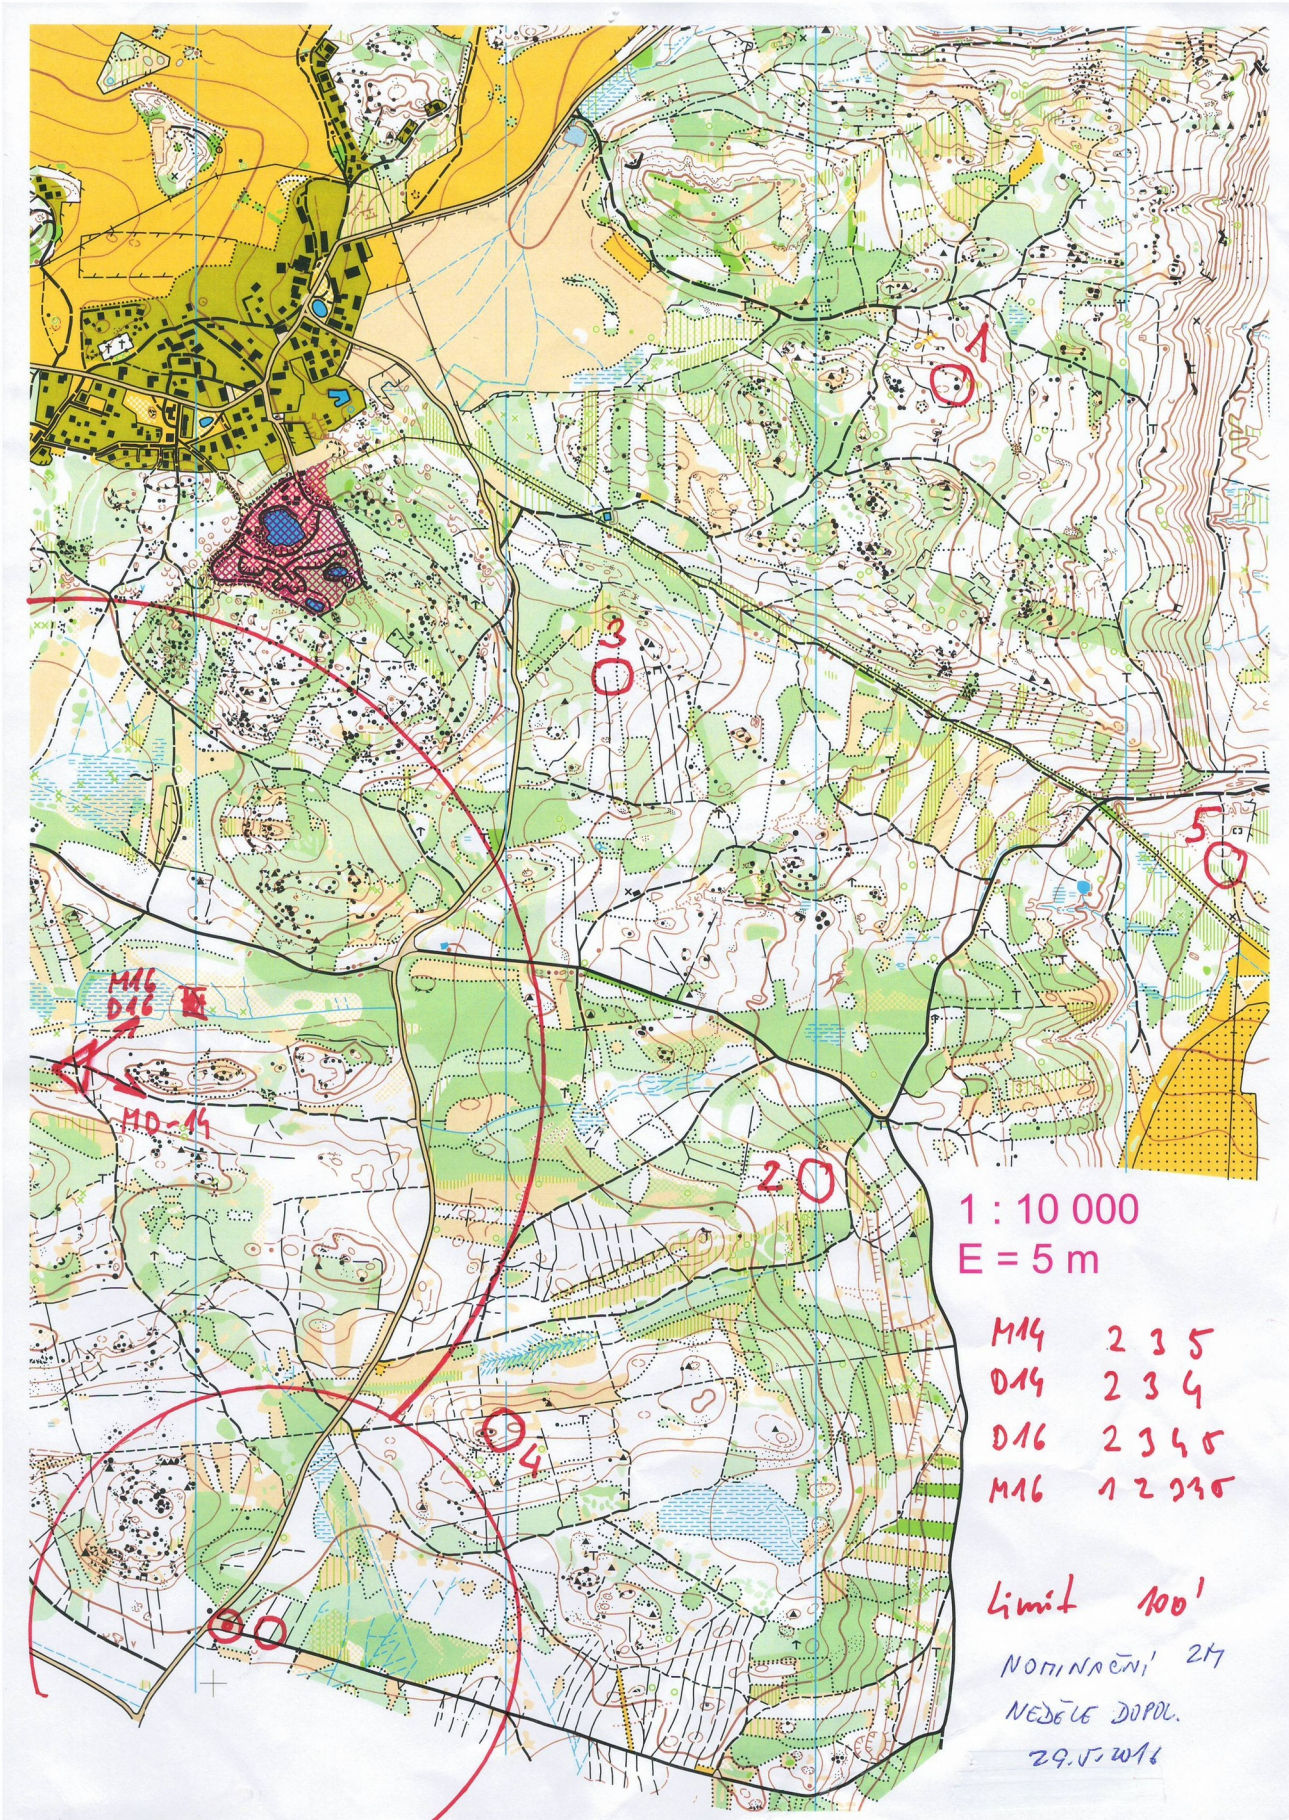

M16
D16

MD-14

1 : 10 000
E = 5 m

M14	2 3 5
D14	2 3 4
D16	2 3 4 5
M16	1 2 3 5

Limit 100'

NOMINACĪNI 24

NEDEĻĀ DAPĻ.

29.5.2016