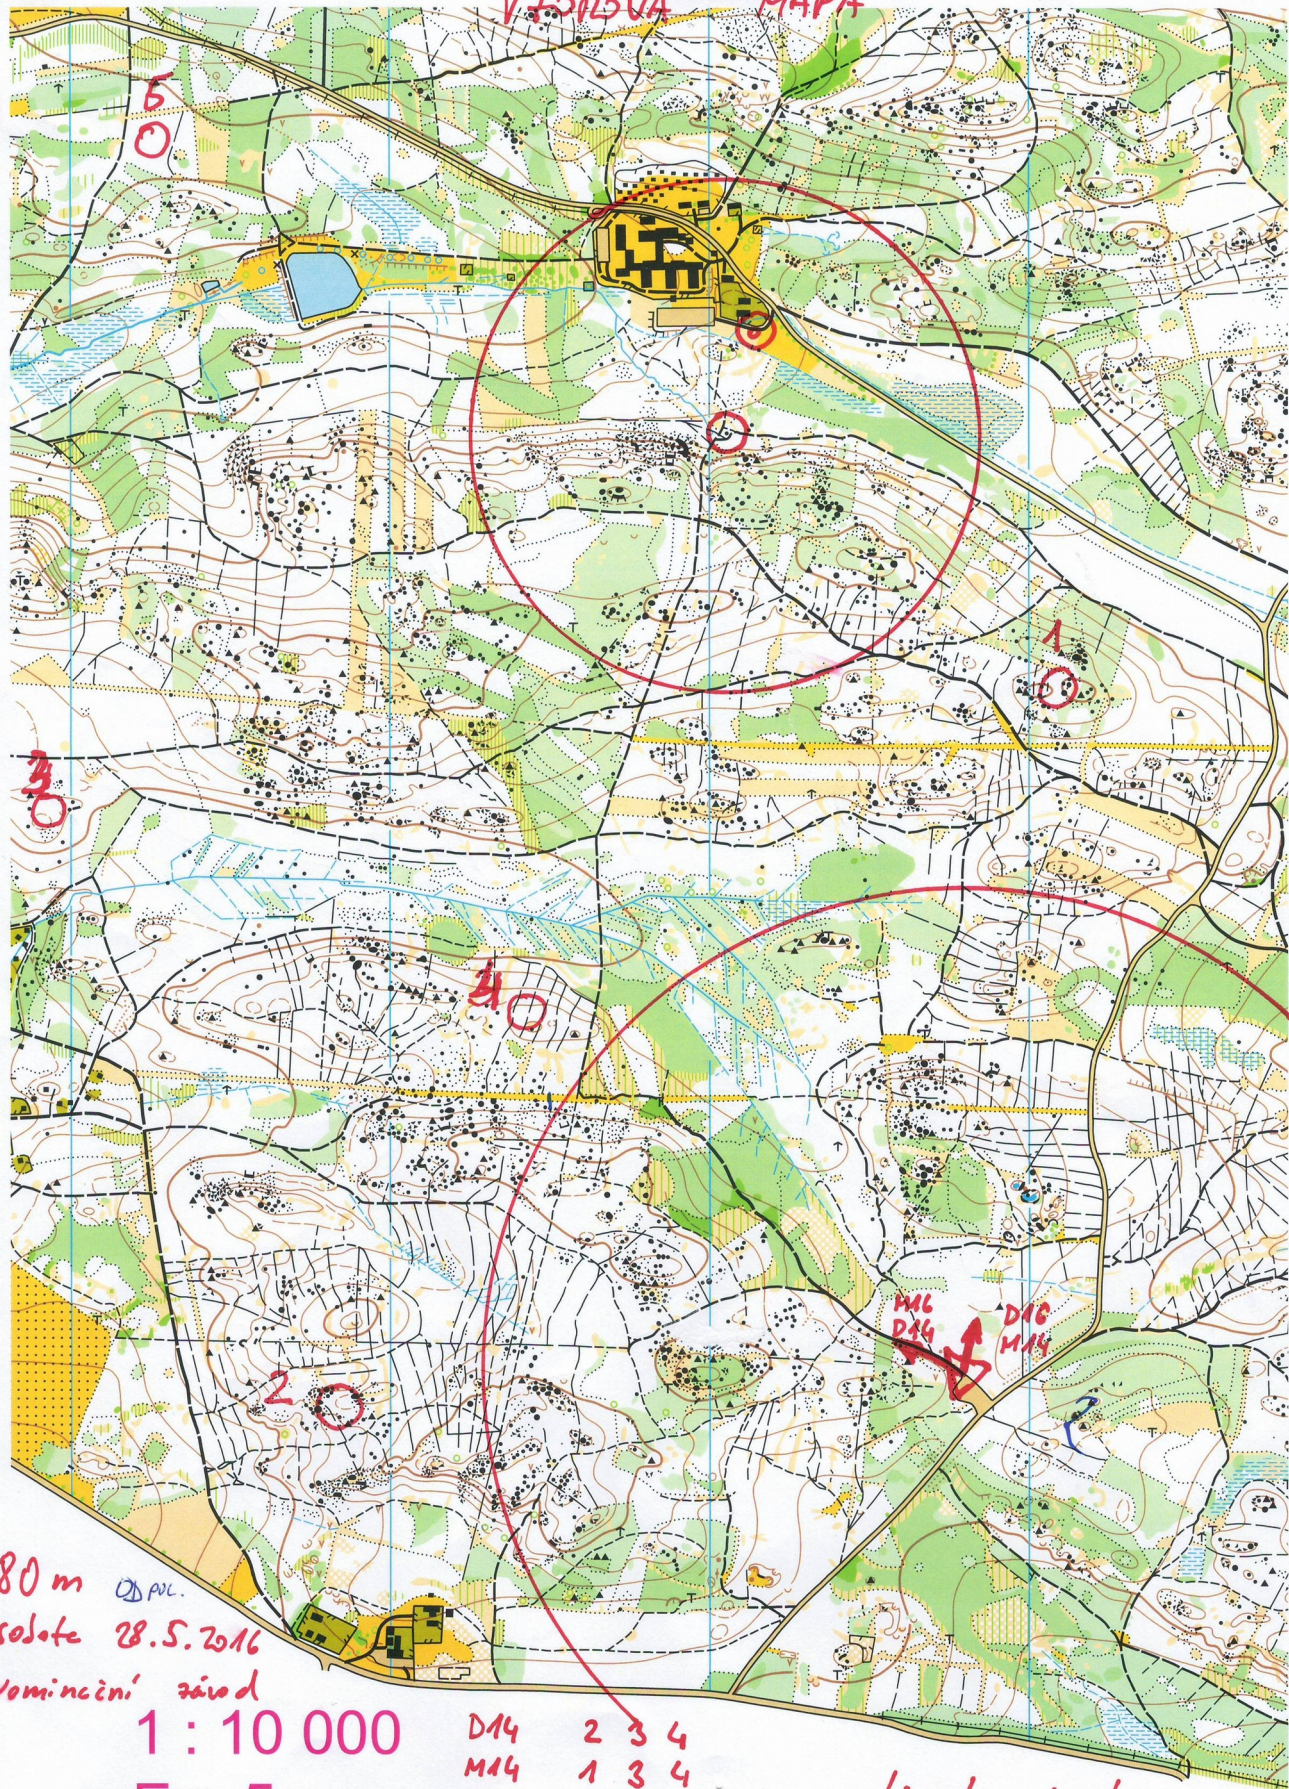

УЗОРОВА MAPA

80 m $\odot$ PVL.
soloto 28.5.2016
Nominacini zavod

1 : 10 000

E = 5 m

D14	2	3	4		
M14	1	3	4		
D16	1	3	4	5	
M16	1	2	3	4	5

Limit 100'