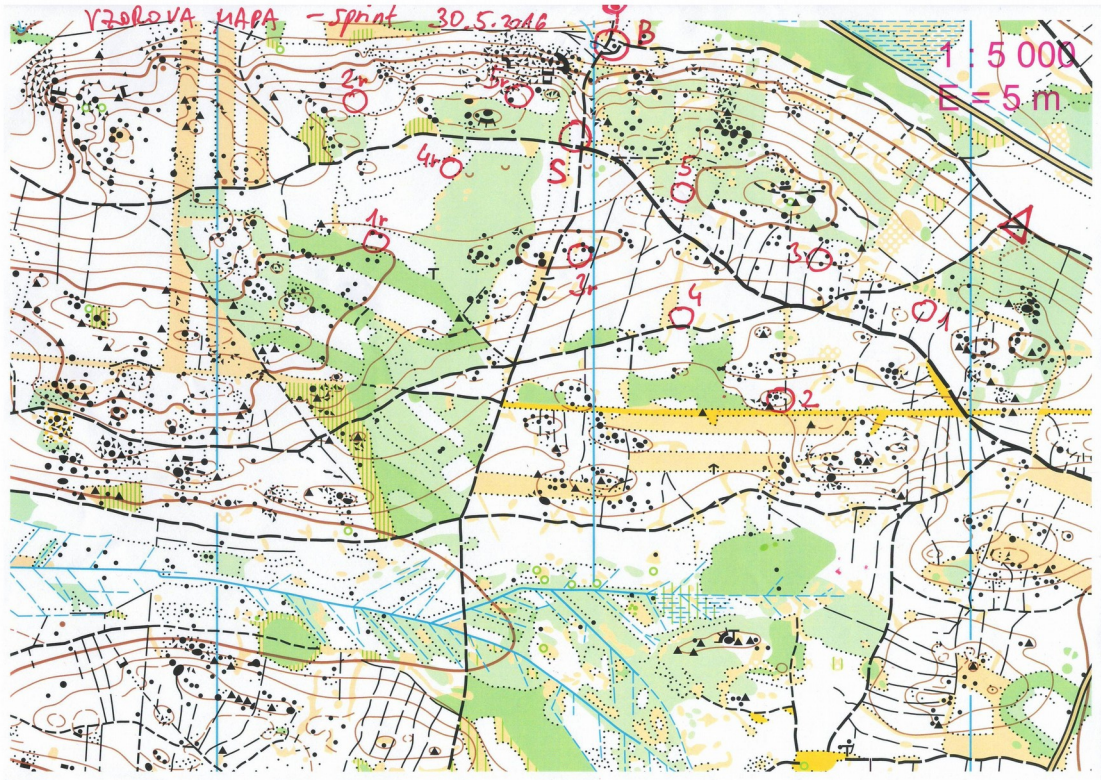

MEZIČASY

2m klasika - sobota dopoledne 28.05.2016

Kat: D14 Pásmo:2m Limit:100 Kontr:4 kontroly: 1 3 5 M

Poř.	Příjm., jméno	Doba běhu	Kontr.	mezičasy
1.	Sobotová Alžběta	32:45	3,1,5,M	7:36 10:52 6:49 7:08 0:20
2.	Stahlová Nela	39:15	3,1,5,M	11:27 11:59 7:25 8:00 0:24
3.	Klecová Johana	49:35	1,5,3,M	14:01 6:29 22:03 6:39 0:23
4.	Lidáková Petra	53:50	3,1,5,M	8:25 21:53 15:30 7:40 0:22
5.	Stárková Kateřina	54:23	3,1,5,M	13:46 18:00 12:23 9:45 0:29
6.	Střítecká Markéta	60:48	3,1,5,M	9:16 23:29 19:55 7:45 0:23
7.	Helánová Kateřina	62:29	3,1,5,M	14:51 23:06 16:22 7:39 0:31
8.	Jirásková Barbora	67:55	3,1,5,M	15:38 13:34 26:19 11:58 0:26
9.	Bártová Kristýna	65:11	3,5,M	18:33 39:10 7:01 0:27

Kat: D16 Pásmo:2m Limit:100 Kontr:5 kontroly: 1 2 4 5 M

Poř.	Příjm., jméno	Doba běhu	Kontr.	mezičasy
1.	Sobotková Anna	67:07	2,4,1,5,M	16:51 20:36 9:24 14:41 5:10 0:25
2.	Trpáková Daniela	77:41	1,5,4,2,M	11:12 6:25 8:32 35:32 15:37 0:23
3.	Chmelařová Anna	87:37	1,5,4,M	11:35 18:54 18:43 37:56 0:29

Kat: M14 Pásmo:2m Limit:100 Kontr:4 kontroly: 1 4 5 M

Poř.	Příjm., jméno	Doba běhu	Kontr.	mezičasy
1.	Dukát Šimon	40:43	1,4,5,M	16:37 8:01 7:50 7:53 0:22
2.	Klec Jakub	41:14	1,4,5,M	11:16 19:25 6:27 3:42 0:24
3.	Unčovský Jakub	48:03	1,5,4,M	11:14 11:37 9:51 14:56 0:25
4.	Milanovský Kryštof	51:06	1,4,5,M	21:24 18:52 6:29 4:00 0:21
5.	Svatek Samuel	55:15	1,4,5,M	12:19 22:57 14:33 5:05 0:21
6.	David Ondřej	56:45	1,4,5,M	21:41 23:00 7:18 4:25 0:21
7.	Ráliš Tomáš	60:42	1,5,4,M	17:52 18:38 10:25 13:23 0:24
8.	Oulehla Šimon	71:55	4,5,1,M	33:39 16:09 11:30 10:09 0:28
9.	Klec Michal	81:36	1,5,4,M	21:35 15:46 28:32 15:16 0:27
10.	Trpák Jan	66:50	1,5,M	52:32 8:53 4:59 0:26
11.	Sobotka Vojtěch	72:02	1,5,M	57:35 9:06 4:59 0:22

Kat: M16 Pásmo:2m Limit:100 Kontr:6 kontroly: 1 2 3 4 5 M

Poř.	Příjm., jméno	Doba běhu	Kontr.	mezičasy
1.	Unčovský Vít	45:30	3,2,4,1,5,M	6:33 10:44 11:48 6:59 5:28 3:39 0:19
2.	Šrom Dominik	55:04	3,1,2,4,5,M	5:43 7:18 10:19 16:35 11:18 3:31 0:20
2.	Svatek Daniel	55:04	3,2,1,4,5,M	8:33 13:41 9:11 11:38 7:59 3:46 0:16
4.	Matoušek Dalibor	56:03	3,1,2,4,5,M	10:30 10:52 8:14 14:26 8:02 3:38 0:21
5.	David Tomáš	64:57	3,1,2,4,5,M	7:52 11:50 21:13 12:17 7:10 4:15 0:20
6.	Hrubý Vilém	70:02	3,1,2,4,5,M	6:16 12:06 17:21 20:00 8:51 5:08 0:20
7.	Křen Jakub	80:49	2,1,4,5,3,M	21:37 14:10 9:02 12:11 18:50 4:38 0:21
8.	Lajtkep Matěj	72:34	3,5,4,1,5,M	6:38 10:39 11:29 17:58 16:19 9:06 0:25

Kat: M60 Pásmo:2m Limit:100 Kontr:6 kontroly: 1 2 3 4 5 M

Poř.	Příjm., jméno	Doba běhu	Kontr.	mezičasy
PL	Blomann Antonín	109:06	3,1,2,4,5,M	14:11 24:53 15:42 29:29 11:31 12:38 0:42