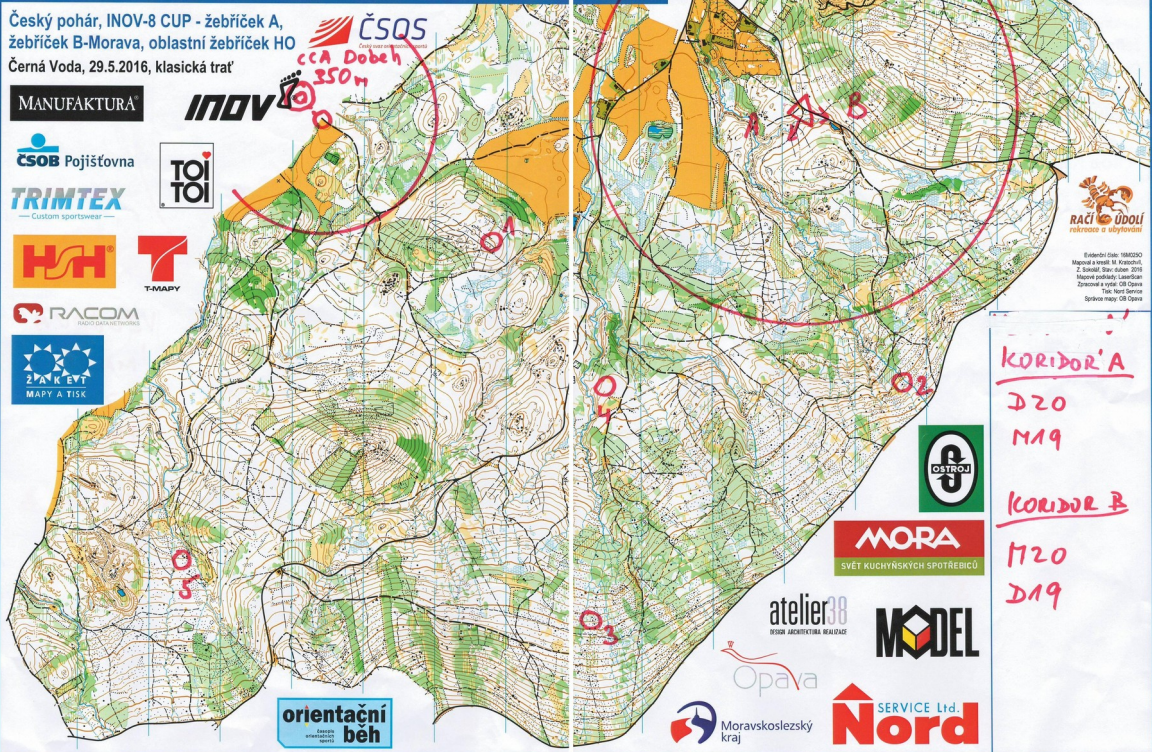

Kaltenštejn 2016

1 : 10 000, e = 5 m

R1 R2 R3

Český pohár, INOV-8 CUP - žebříček A,
žebříček B-Morava, oblastní žebříček HO
Černá Voda, 29.5.2016, klasická trať

ČSQS

cca Dobež 350m

MANUFAKTURA

INOV

ČSOB Pojišťovna

TOI TOI

TRIMTEX

HSH

T-MAPY

RACOM

2 IN A KEY T MAPY A TISK

RACI ÚDOLÍ
rehabilitace a výživa

KORIDOR A

D20

M19

KORIDOR B

M20

D19

OSTROJ

MORA
SVĚT KUCHYNSKÝCH SPOTŘEBIČŮ

atelier38
STUDIO ARCHITECTURA BUDOV

MODEL

OpaVa

Moravskoslezský kraj

SERVICE Ltd.
NORD

orientační
běh