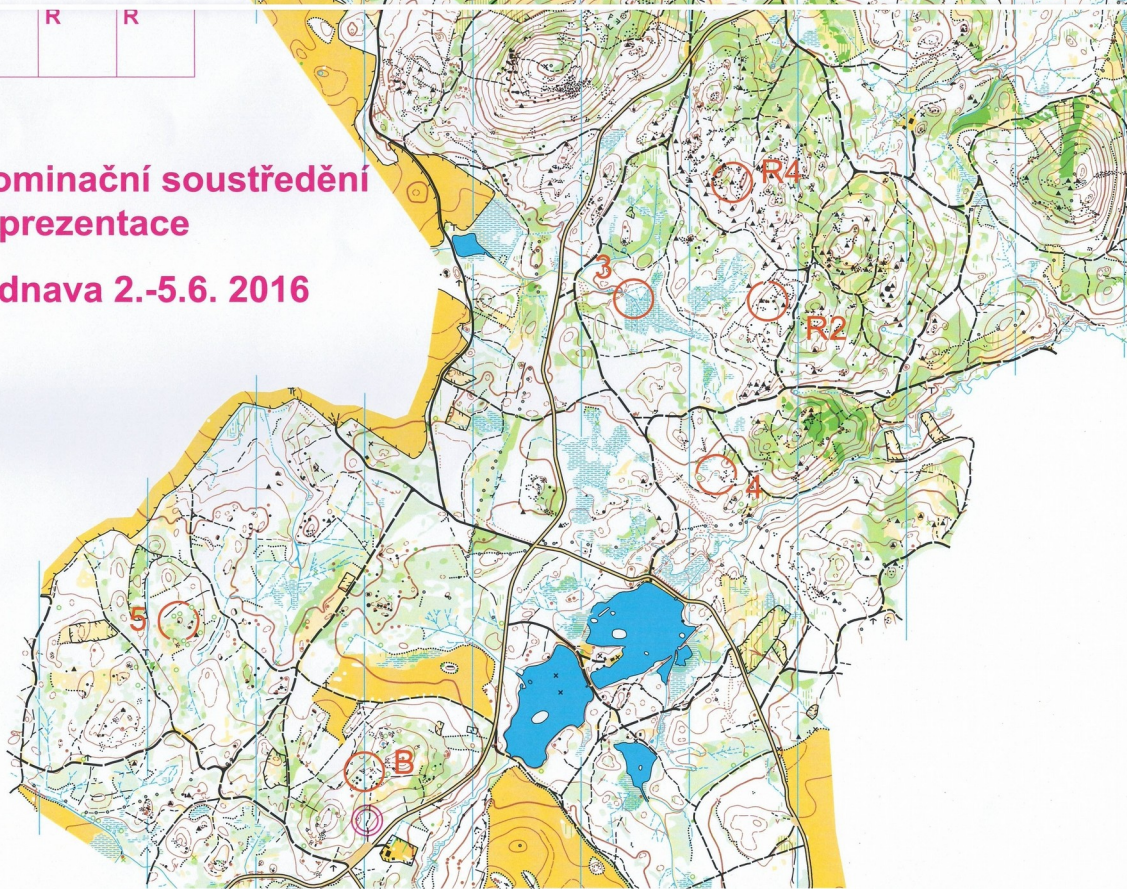

VIDNAVA 2015
1: 10 000

M20

2014	Lenhart	4,264 km ²
2014	Cigoš	3,168 km ²
2015	Lenhart	1,002
2015	Cigoš	1,324

R	R	R
---	---	---

Nominační soustředění reprezentace

Vidnava 2.-5.6. 2016

Mezičasy - 80m klasika, pátek dopoledne 03.06.2016