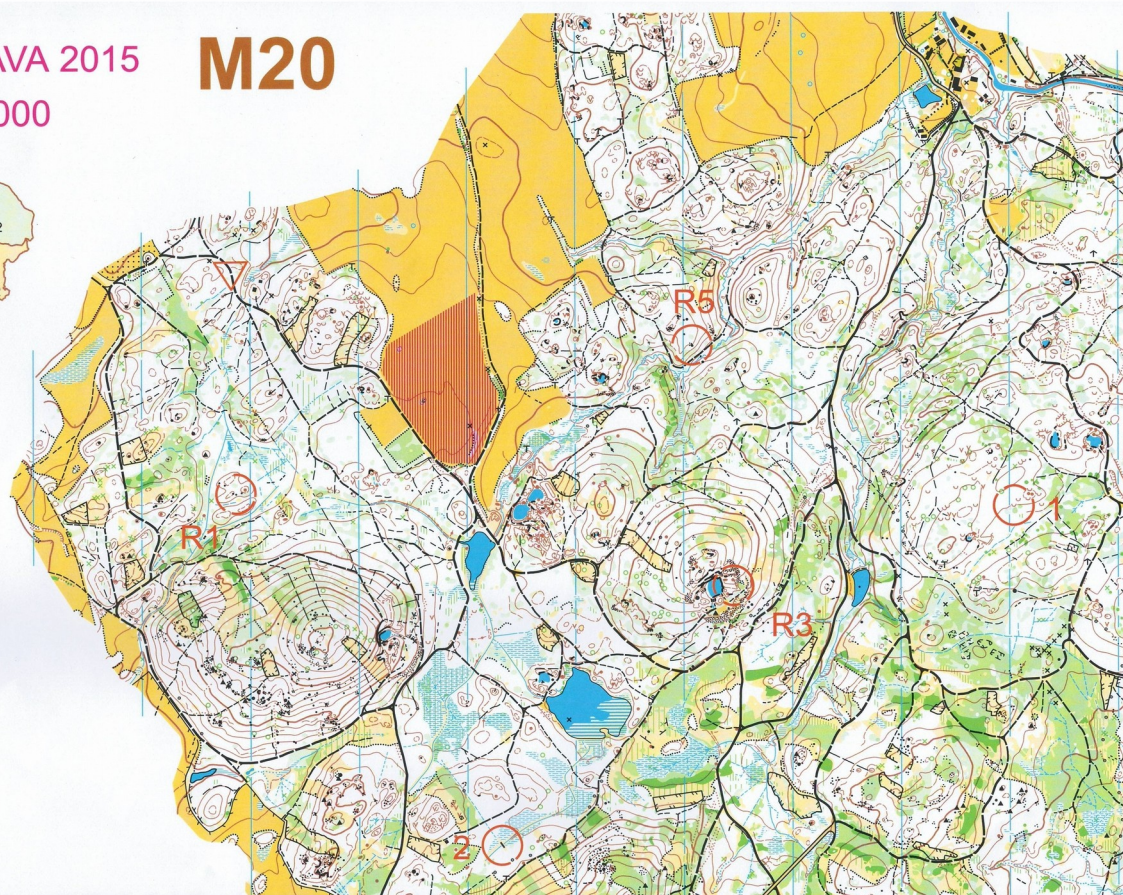

VIDNAVA 2015
1: 10 000

M20

2014	Lenhart	4,264 km²
2014	Cigoš	3,168 km²
2015	Lenhart	1,002
2015	Cigoš	1,324