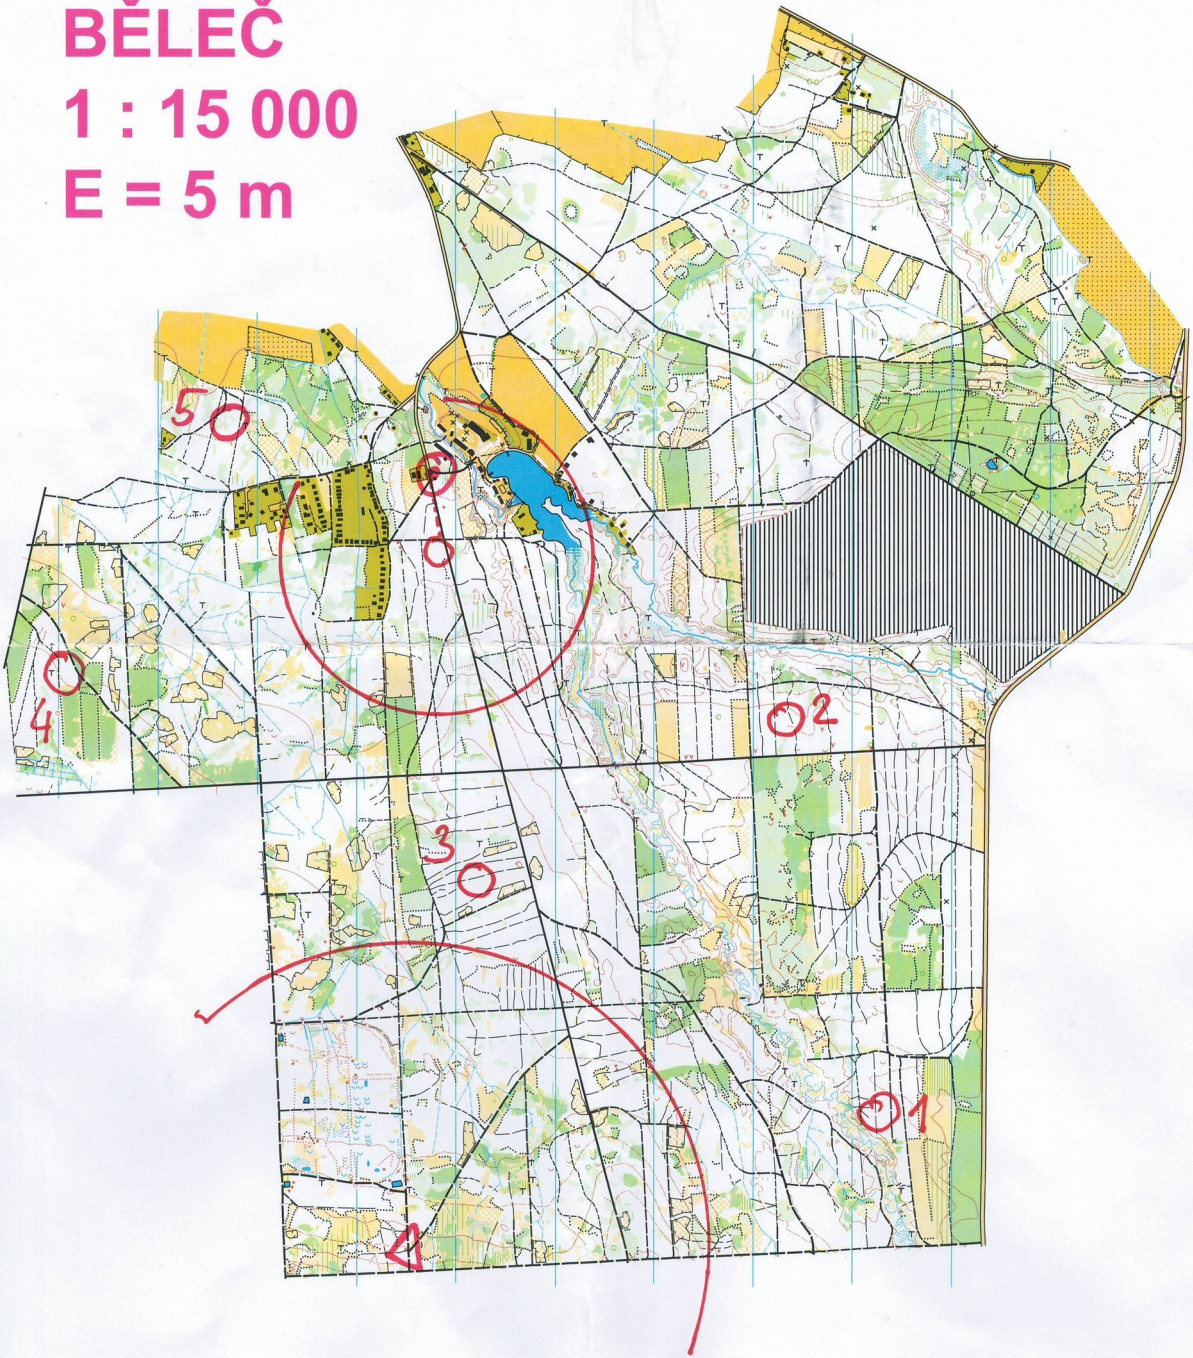

3.nominační závod - 2m klasická trať - sobota 11.6.2016 odpoledne

Kat: D14 Pásmo:2m Limit:100 Kontr:4 kontroly: 3 4 5 M

Poř.	St.č.	Příjm., jméno	Index	Kontr./Čas
1.	44	Lidáková Petra	DCH0257	4 40:36
2.	45	Stahlová Nela	DCH0256	4 50:17
3.	40	Sobotová Alžběta	AFK0552	4 51:50
4.	42	Klecová Johana	FPA0452	4 54:10
5.	43	Jirásková Barbora	FCS0351	4 59:18
6.	41	Helánová Kateřina	GBM0353	4 60:02
7.	82	Střítecká Markéta	GBM0259	4 76:43
8.	48	Stárková Kateřina	DCH0259	4 81:53

Kat: D16 Pásmo:2m Limit:100 Kontr:5 kontroly: 1 2 3 4 M

Poř.	St.č.	Příjm., jméno	Index	Kontr./Čas
1.	60	Trpáková Daniela	DCH0165	5 61:58
2.	75	Sobotková Anna	ASP0055	5 73:44
3.	76	Chmelařová Anna	ASP0053	2 34:39

Kat: M14 Pásmo:2m Limit:100 Kontr:5 kontroly: 2 3 4 5 M

Poř.	St.č.	Příjm., jméno	Index	Kontr./Čas
1.	55	Svatek Samuel	DCH0205	5 51:21
2.	58	Sobotka Vojtěch	ASP0202	5 51:51
3.	56	Dukát Šimon	ASP0301	5 54:15
4.	52	Trpák Jan	DCH0309	5 56:47
5.	74	Unčovský Jakub	GBM0444	5 57:30
6.	59	Milanovský Kryštof	BKA0401	5 57:46
7.	51	Klec Jakub	FPA0401	5 67:43
8.	53	David Ondřej	ELB0303	5 70:43
9.	79	Oulehla Šimon	FPA0304	5 99:02
10.	57	Ráliš Tomáš	FPA0302	3 72:18
11.	50	Klec Michal	FPA0202	2 94:07

Kat: M16 Pásmo:2m Limit:100 Kontr:6 kontroly: 1 2 3 4 5 M

Poř.	St.č.	Příjm., jméno	Index	Kontr./Čas
1.	77	Matoušek Dalibor	AFK0001	6 44:59
2.	68	Křen Jakub	FPA0103	6 49:45
3.	65	David Tomáš	ELB0004	6 51:11
4.	80	Unčovský Vít	GBM0004	6 53:23
5.	67	Hrubý Vilém	GBM0105	6 57:14
6.	66	Lajtkep Matěj	ETE0003	6 62:19
7.	78	Šrom Dominik	GBM0002	6 66:07
8.	69	Svatek Daniel	DCH0113	6 80:46

Kat: OPEN Pásmo:2m Limit:100 Kontr:0 kontroly: 1 2 3 4 5 M

Poř.	St.č.	Příjm., jméno	Index	Kontr./Čas
1.	85	Klíž Michal	ETE7501	6 55:30
2.	84	Šimáčková Jitka	FPA6952	6 60:25
PL	83	Blomann Antonín	AFK4901	5 113:40

2m

BĚLEČ
1 : 15 000
E = 5 m