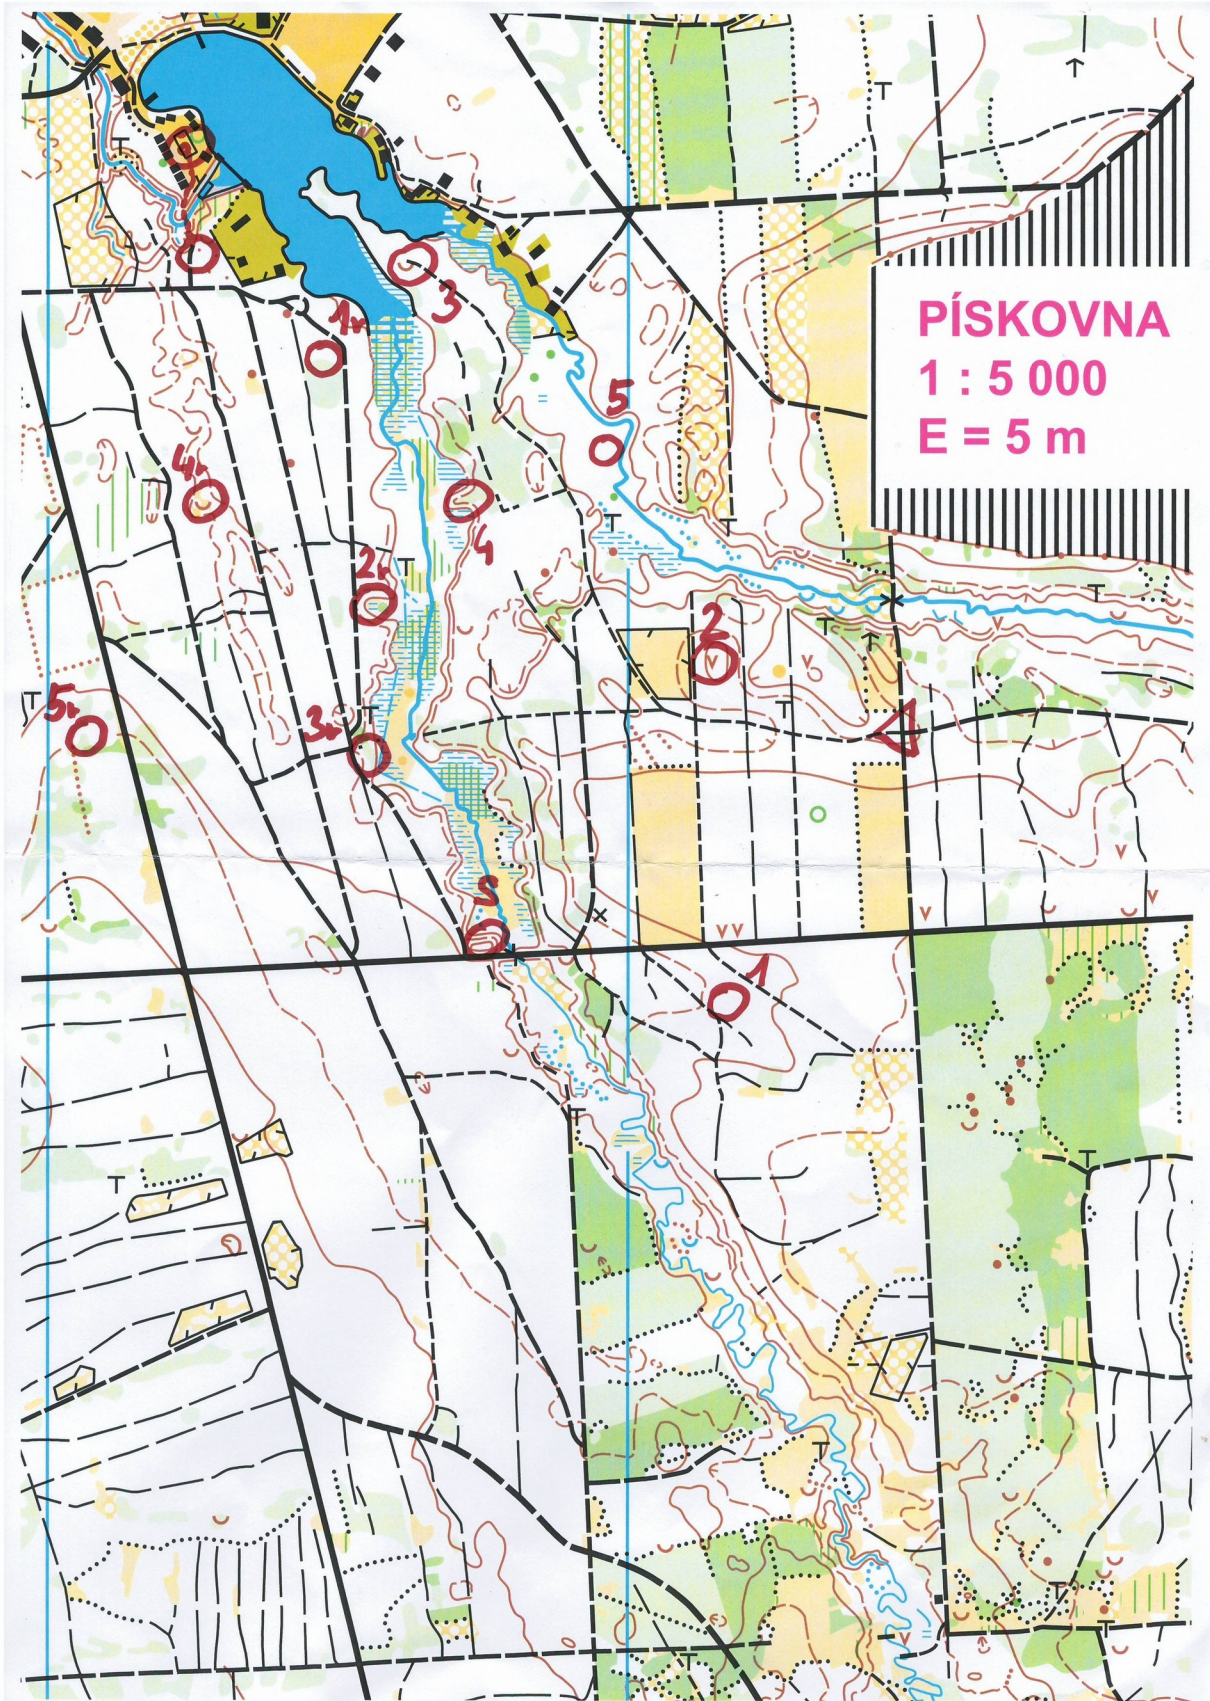

4.nominační závod - SPRINT - neděle 12.6.2016 dopoledne

Kat: D14 Pásmo:80m Limit:060 Kontr:8 kontroly: 1 2 4 S R1 R2 R4 M

Poř.	St.č.	Příjm., jméno	Index	Kontr./Čas
1.	40	Sobotová Alžběta	AFK0552	8 19:46
2.	42	Klecová Johana	FPA0452	8 21:02
3.	82	Střítecká Markéta	GBM0259	8 24:23
4.	44	Lidáková Petra	DCH0257	8 25:32
5.	48	Stárková Kateřina	DCH0259	8 27:14
6.	43	Jirásková Barbora	FCS0351	8 29:34
7.	45	Stahlová Nela	DCH0256	8 33:00
8.	41	Helánová Kateřina	GBM0353	6 36:08

Kat: D16 Pásmo:80m Limit:060 Kontr:10 kontroly: 2 3 4 5 S R2 R3 R4 R5 M

Poř.	St.č.	Příjm., jméno	Index	Kontr./Čas
1.	76	Chmelařová Anna	ASP0053	10 20:15
2.	75	Sobotková Anna	ASP0055	10 22:07

Kat: M14 Pásmo:80m Limit:060 Kontr:9 kontroly: 1 2 4 5 S R3 R4 R5 M

Poř.	St.č.	Příjm., jméno	Index	Kontr./Čas
1.	51	Klec Jakub	FPA0401	9 18:56
2.	58	Sobotka Vojtěch	ASP0202	9 19:47
3.	55	Svatek Samuel	DCH0205	9 19:51
4.	79	Oulehla Šimon	FPA0304	9 21:10
5.	53	David Ondřej	ELB0303	9 23:06
6.	56	Dukát Šimon	ASP0301	9 24:59
7.	59	Milanovský Kryštof	BKA0401	9 26:52
8.	74	Unčovský Jakub	GBM0444	9 31:01
9.	50	Klec Michal	FPA0202	9 35:26
10.	57	Ráliš Tomáš	FPA0302	9 36:26

Kat: M16 Pásmo:80m Limit:060 Kontr:12 kontroly: 1 2 3 4 5 S R1 R2 R3 R4 R5 M

Poř.	St.č.	Příjm., jméno	Index	Kontr./Čas
1.	78	Šrom Dominik	GBM0002	12 19:27
2.	68	Křen Jakub	FPA0103	12 22:39
3.	80	Unčovský Vít	GBM0004	12 22:43
4.	77	Matoušek Dalibor	AFK0001	12 22:53
5.	67	Hrubý Vilém	GBM0105	12 23:47
6.	65	David Tomáš	ELB0004	12 25:22
7.	66	Lajtkep Matěj	ETE0003	12 28:54
8.	69	Svatek Daniel	DCH0113	12 30:45

Kat: OPEN Pásmo:80m Limit:060 Kontr:12 kontroly: 1 2 3 4 5 S R1 R2 R3 R4 R5 M

Poř.	St.č.	Příjm., jméno	Index	Kontr./Čas
1.	85	Klíž Michal	ETE7501	12 27:17
2.	83	Blomann Antonín	AFK4901	8 35:34