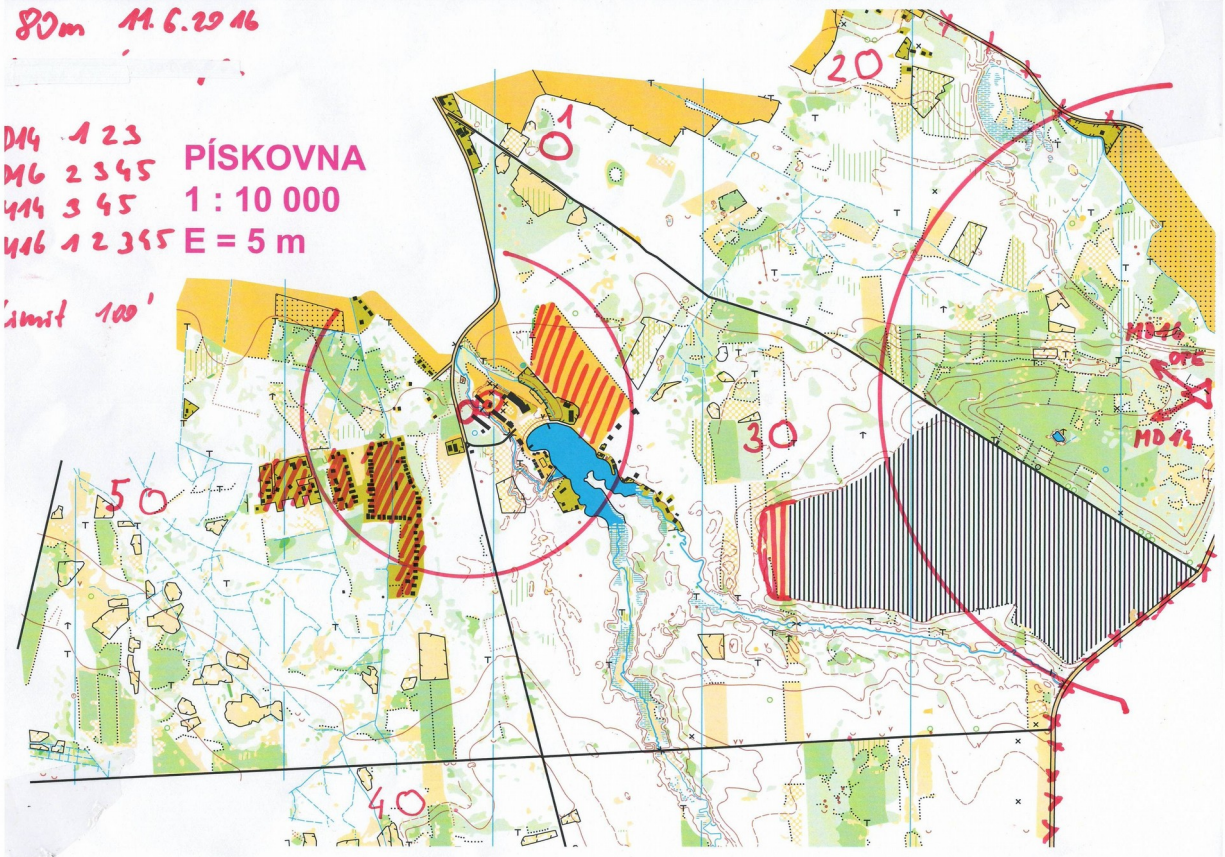

2.nominační závod - 80m klasická trať - sobota 11.6.2016 dopoledne

Kat: D14 Pásmo:80m Limit:100 Kontr:4 kontroly: 1 2 3 M

Poř.	St.č.	Příjm., jméno	Index	Kontr./Čas
1.	40	Sobotová Alžběta	AFK0552	4 38:37
2.	42	Klecová Johana	FPA0452	4 41:24
3.	82	Střítecká Markéta	GBM0259	4 41:52
4.	45	Stahlová Nela	DCH0256	4 42:05
5.	44	Lidáková Petra	DCH0257	4 42:25
6.	41	Helánová Kateřina	GBM0353	4 42:46
7.	43	Jirásková Barbora	FCS0351	4 49:38
8.	48	Stárková Kateřina	DCH0259	4 55:19

Kat: D16 Pásmo:80m Limit:100 Kontr:5 kontroly: 2 3 4 5 M

Poř.	St.č.	Příjm., jméno	Index	Kontr./Čas
1.	60	Trpáková Daniela	DCH0165	5 41:43
2.	75	Sobotková Anna	ASP0055	5 44:54
3.	76	Chmelařová Anna	ASP0053	5 55:03

Kat: M14 Pásmo:80m Limit:100 Kontr:4 kontroly: 3 4 5 M

Poř.	St.č.	Příjm., jméno	Index	Kontr./Čas
1.	58	Sobotka Vojtěch	ASP0202	4 32:17
2.	52	Trpák Jan	DCH0309	4 34:58
3.	51	Klec Jakub	FPA0401	4 36:40
4.	53	David Ondřej	ELB0303	4 37:40
5.	74	Unčovský Jakub	GBM0444	4 38:33
6.	50	Klec Michal	FPA0202	4 43:16
7.	55	Svatek Samuel	DCH0205	4 45:55
8.	79	Oulehla Šimon	FPA0304	4 51:50
9.	57	Ráliš Tomáš	FPA0302	4 52:13
10.	56	Dukát Šimon	ASP0301	4 53:06
11.	59	Milanovský Kryštof	BKA0401	4 64:19

Kat: M16 Pásmo:80m Limit:100 Kontr:6 kontroly: 1 2 3 4 5 M

Poř.	St.č.	Příjm., jméno	Index	Kontr./Čas
1.	77	Matoušek Dalibor	AFK0001	6 34:01
2.	65	David Tomáš	ELB0004	6 38:24
3.	78	Šrom Dominik	GBM0002	6 38:57
4.	80	Unčovský Vít	GBM0004	6 41:50
5.	67	Hrubý Vilém	GBM0105	6 46:13
6.	69	Svatek Daniel	DCH0113	6 52:36
7.	68	Křen Jakub	FPA0103	6 54:18
8.	66	Lajtkep Matěj	ETE0003	6 57:29

Kat: OPEN Pásmo:80m Limit:100 Kontr:6 kontroly: 1 2 3 4 5 M

Poř.	St.č.	Příjm., jméno	Index	Kontr./Čas
1.	85	Klíž Michal	ETE7501	6 45:26
2.	84	Šimáčková Jitka	FPA6952	6 48:46
3.	83	Blomann Antonín	AFK4901	6 83:48

80m 11.6.2016

D14 1 2 3
M6 2 3 4 5 **PÍSKOVNA**
444 3 4 5 1 : 10 000
446 1 2 3 4 5 E = 5 m

širka 100'