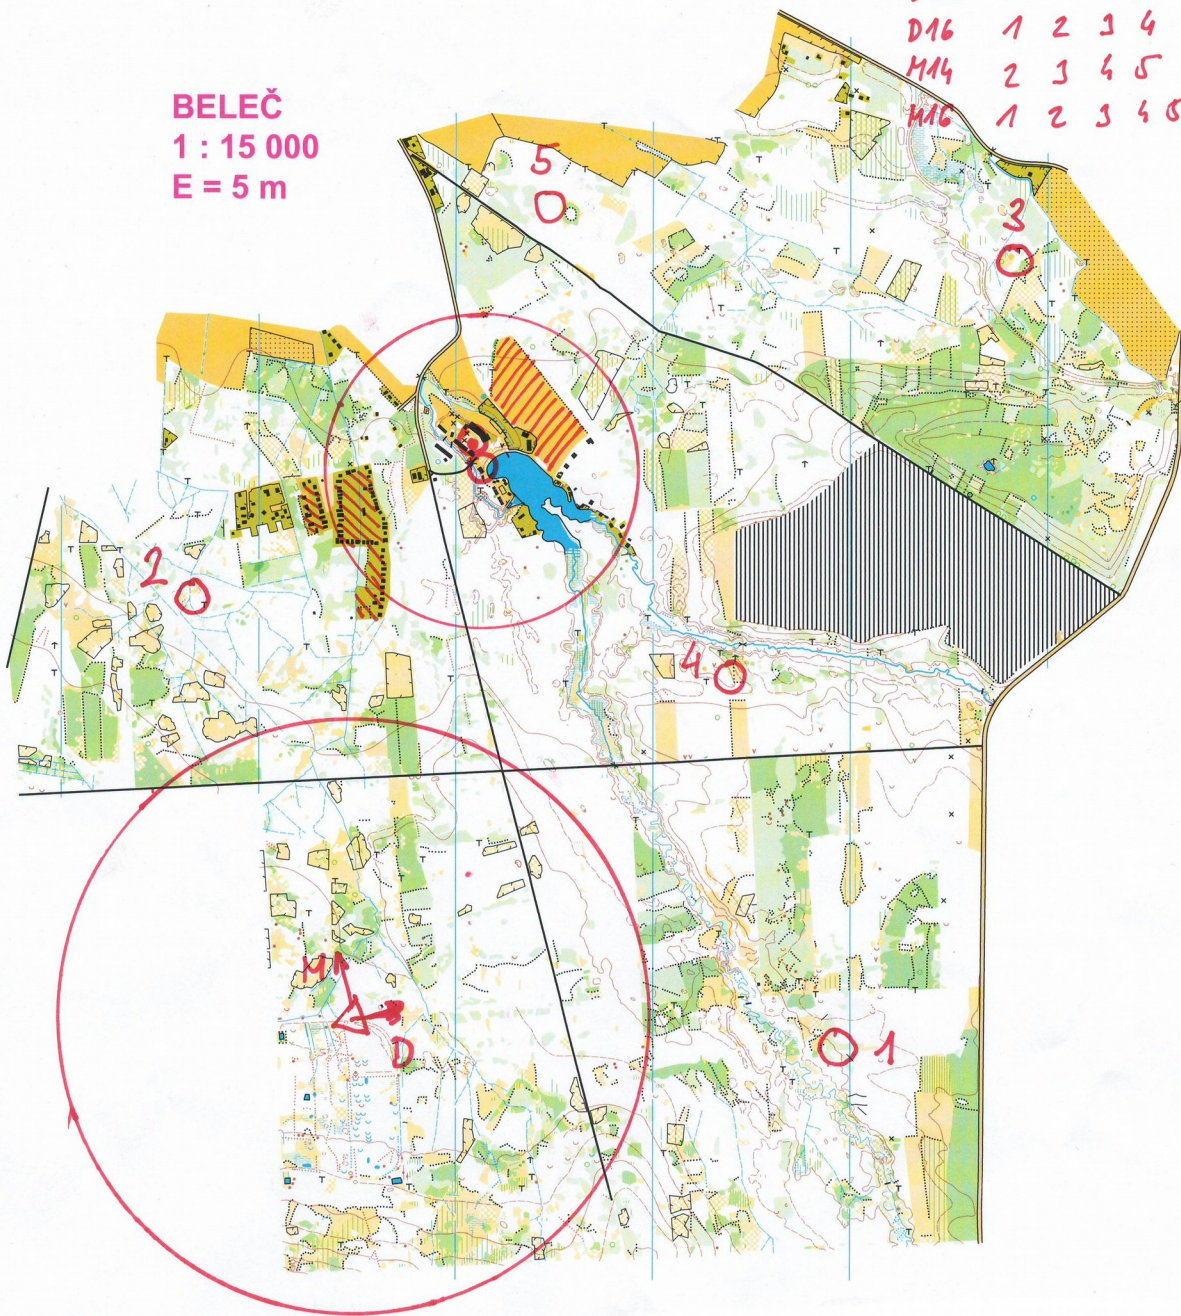

80m 10.6.2016

Limit 100'

BELEČ
1 : 15 000
E = 5 m

D14	3	4	5		
D16	1	2	3	4	
M14	2	3	4	5	
M16	1	2	3	4	5