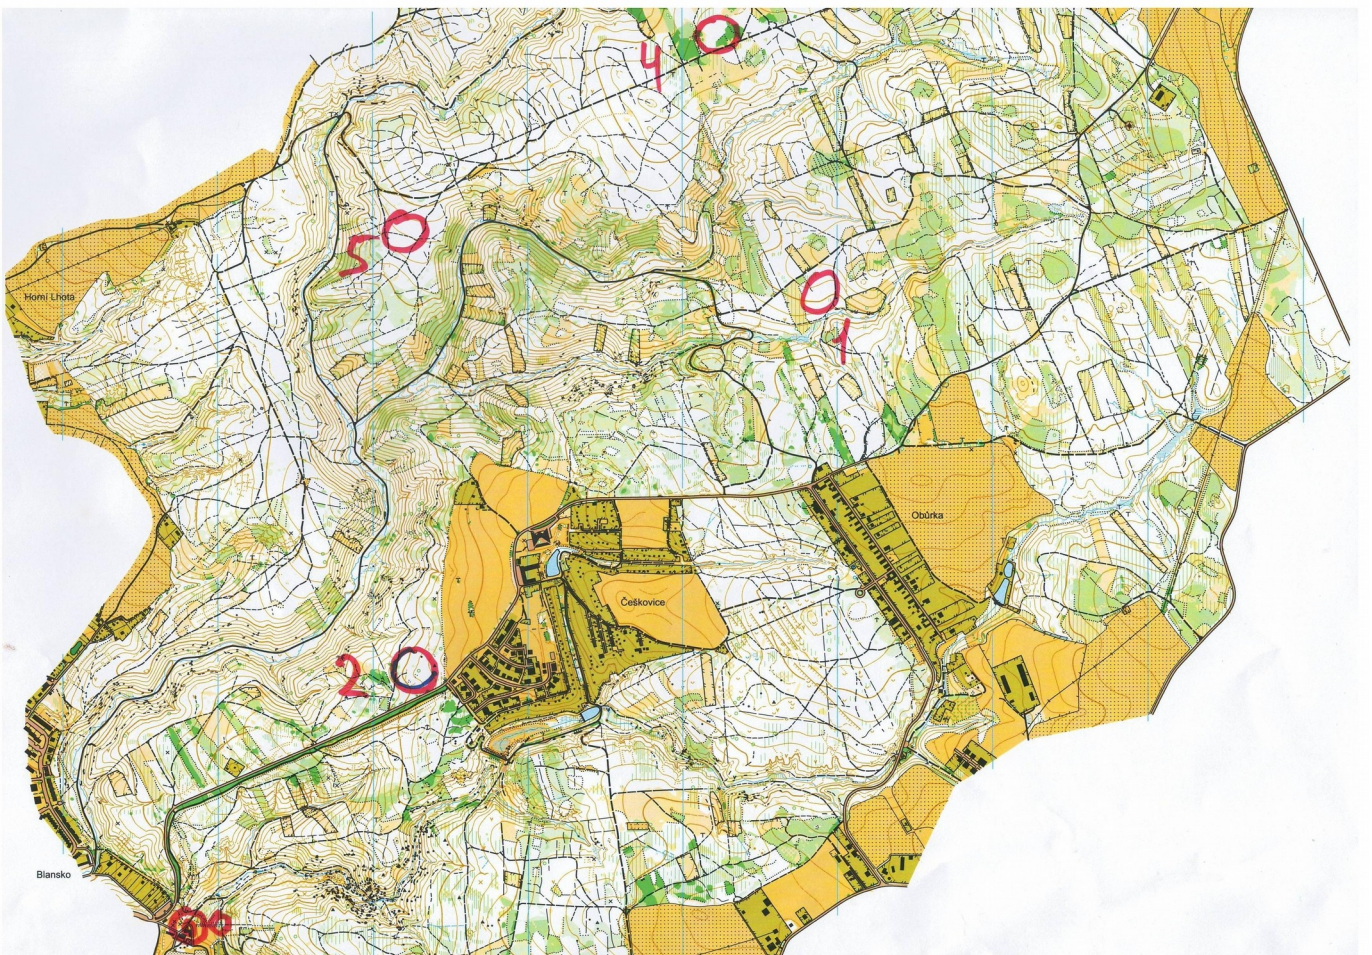

Kat: OPE Pásmo:80m Limit:120 Kontr:6 kontroly: 1 2 3 4 5 M

Poř.	Příjm., jméno	Index	Kontr./Čas
1.	Žáček Zbyněk	GBM7107	6 74:06
2.	Mareček Jiří	GBM5901	6 84:08

Sledovaný závod - SPRINT - sobota 30.7.2016 odpoledne
mapa Jedlová 1:5000 (výřez Palava)