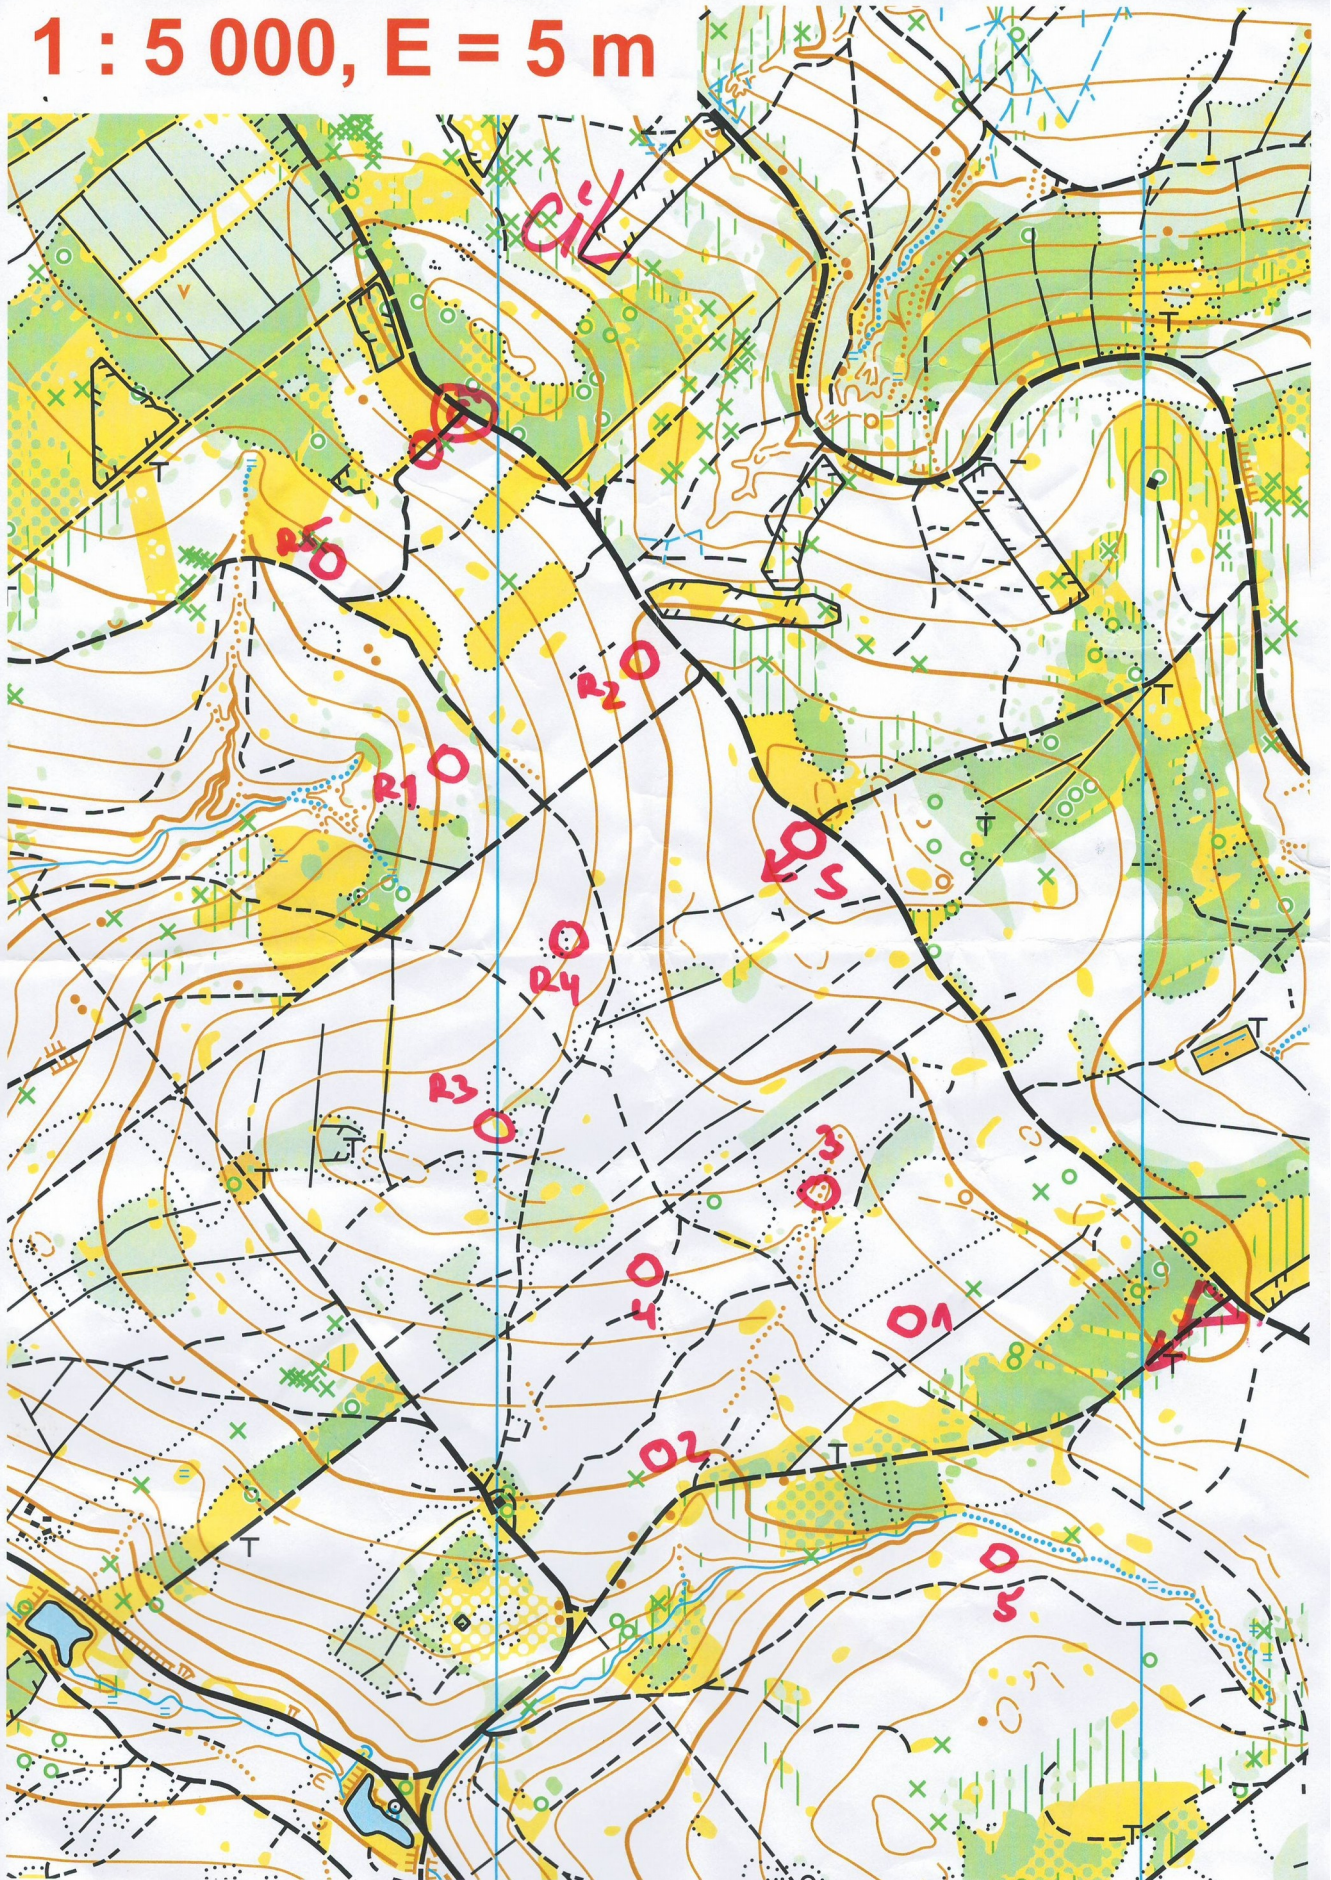

1 : 5 000, E = 5 m

MEZIČASY

Nominační závod 2m - 28.7.2016 - Březina

Kat: D19 Pásmo:2m Limit:150 Kontr:5 kontroly: 1 3 4 5 M

Poř.	Příjm., jméno	Doba běhu	Kontr.	mezičasy						
1.	Bžatková Kateřina	68:57	1,4,3,5,M	14:36	13:28	19:44	13:46	6:51	0:32	
2.	Chmelařová Anna	72:20	1,4,3,5,M	13:20	25:30	13:06	13:23	6:34	0:27	
3.	Sobotková Anna	79:28	1,4,3,5,M	22:03	16:13	20:00	13:32	7:03	0:37	
4.	Bouchalová Justýna	96:21	1,3,4,5,M	16:56	21:05	25:32	24:22	7:53	0:33	
5.	Matoušková Barbora	115:37	1,3,5,4,M	13:46	29:12	17:14	27:27	27:24	0:34	

Kat: D20 Pásmo:2m Limit:150 Kontr:5 kontroly: 1 2 3 5 M

Poř.	Příjm., jméno	Doba běhu	Kontr.	mezičasy						
1.	Voráčková Lenka	51:23	1,3,2,5,M	14:15	9:39	13:09	8:07	5:45	0:28	
2.	Fučíková Hana	51:40	1,3,2,5,M	14:10	10:12	7:30	13:41	5:36	0:31	
3.	Matulová Lucie	52:03	1,3,2,5,M	15:13	12:45	8:20	9:36	5:44	0:25	
4.	Léharová Alžběta	57:47	1,3,2,5,M	13:38	10:27	17:31	9:47	5:55	0:29	

Kat: M19 Pásmo:2m Limit:150 Kontr:5 kontroly: 1 2 4 5 M

Poř.	Příjm., jméno	Doba běhu	Kontr.	mezičasy						
1.	Šimáček Martin	54:46	1,4,2,5,M	10:57	8:56	22:18	7:28	4:47	0:20	
2.	Bžatek Vojtěch	55:29	1,4,2,5,M	12:33	11:14	17:40	8:55	4:43	0:24	
2.	Kinc Martin	55:29	1,4,2,5,M	11:02	11:14	14:45	12:52	5:12	0:24	
4.	Priessnitz Jan	60:27	1,4,2,5,M	13:12	15:01	18:35	8:11	5:01	0:27	
5.	Peč Ondřej	67:49	1,4,2,5,M	19:33	10:55	21:16	8:04	7:34	0:27	
6.	Šrom Dominik	76:14	4,1,2,5,M	19:19	20:10	17:06	13:33	5:39	0:27	
7.	Unčovský Vít	79:11	1,4,2,5,M	14:07	10:03	33:01	13:50	7:42	0:28	
8.	Žáček Matěj	93:23	1,4,3,2,5,4,M	11:48	5:16	14:49	14:23	26:05	20:34	0:28
9.	Matoušek Dalibor	94:00	1,2,5,M	22:11	24:21	39:59	6:56	0:33		

Kat: M20 Pásmo:2m Limit:150 Kontr:6 kontroly: 1 2 3 4 5 M

Poř.	Příjm., jméno	Doba běhu	Kontr.	mezičasy						
1.	Hikl Tomáš	53:45	1,4,2,3,5,M	10:48	8:17	12:39	9:26	7:38	4:36	0:21
2.	Šimáček Ondřej	55:17	1,4,2,3,5,M	10:59	7:39	13:15	6:34	11:48	4:38	0:24
3.	Šrom Jakub	60:04	1,4,2,3,5,M	16:39	11:45	13:39	6:06	6:57	4:35	0:23
4.	Fučík Karel	64:56	4,3,2,1,5,M	11:44	9:51	14:46	13:55	9:36	4:40	0:24
5.	Lněnička Jakub	66:20	1,4,2,3,5,M	15:26	10:13	16:21	6:58	10:40	6:16	0:26
6.	Oma Jakub	69:46	1,4,2,3,5,M	8:54	6:57	15:40	25:07	8:03	4:41	0:24
7.	Voráček Michal	73:18	4,2,3,1,5,M	13:37	23:42	7:37	11:17	11:16	5:24	0:25
8.	Hamák Aleš	85:17	1,4,3,2,5,M	15:51	22:49	22:58	10:18	8:27	4:28	0:26
9.	Matula Petr	74:07	1,4,3,M	16:31	17:50	9:44	29:29	0:33		

Kat: OPE Pásmo:2m Limit:150 Kontr:6 kontroly: 1 2 3 4 5 M

Poř.	Příjm., jméno	Doba běhu	Kontr.	mezičasy						
1.	52 Mareček Jiří	71:52	1,3,4,2,5,M	12:53	7:24	18:50	17:42	8:11	6:20	0:32
2.	58 Hiklová Natália	43:04	1,3,2,5,M	11:56	5:57	13:32	6:18	4:56	0:25