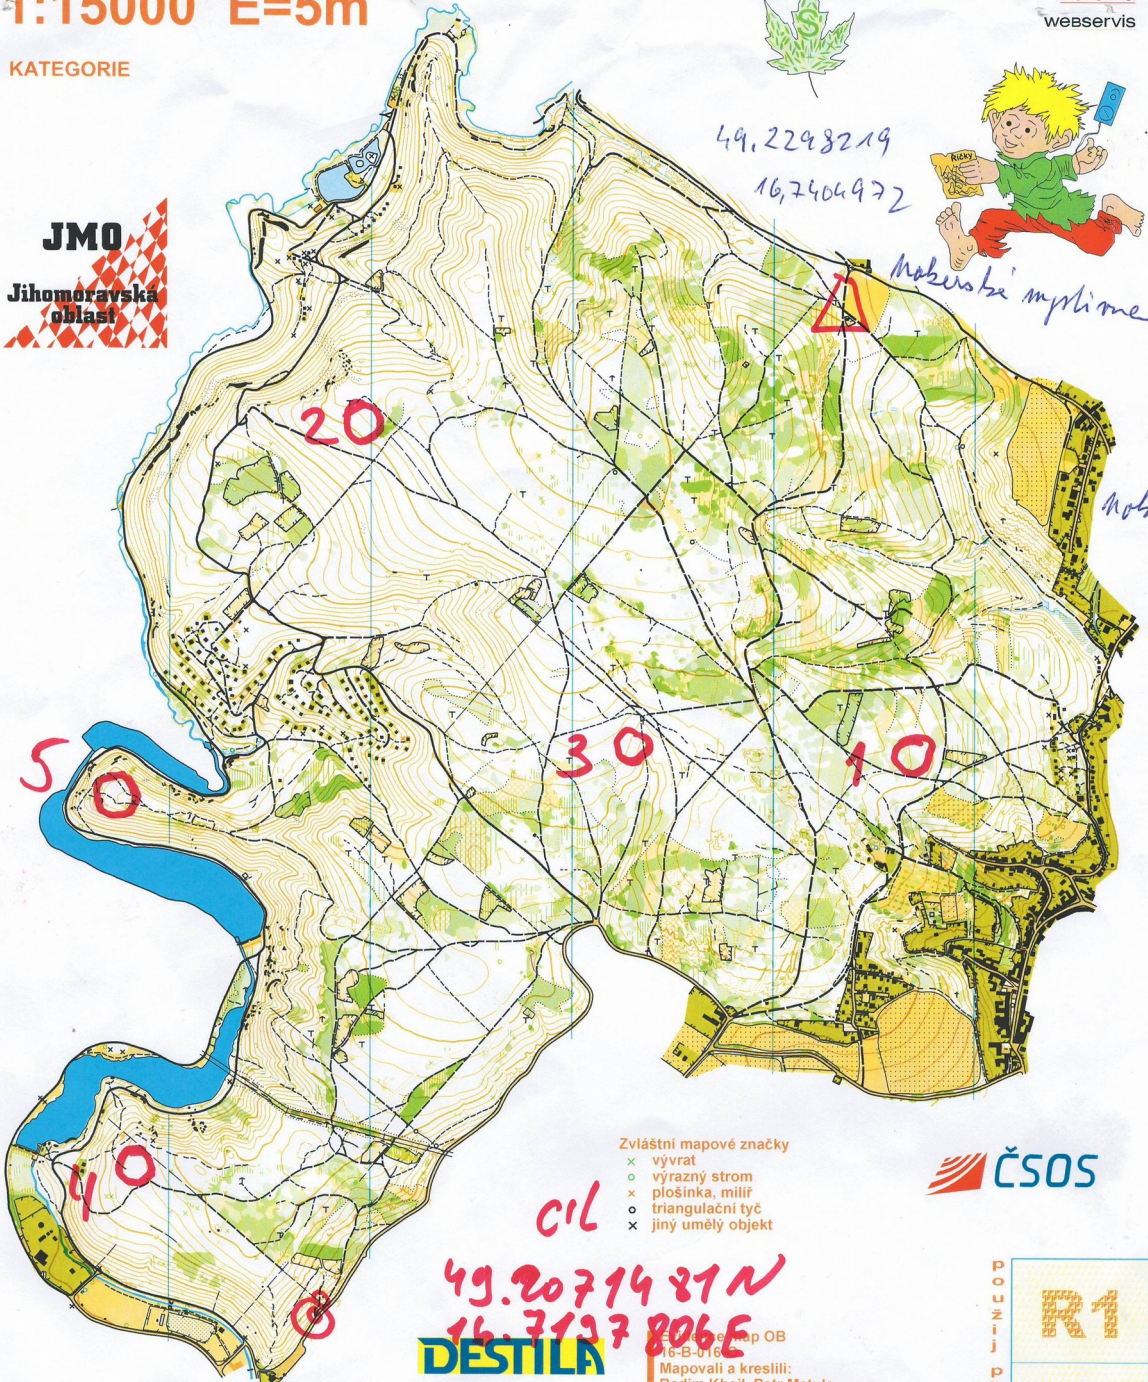

ŘÍČKY 2016

1:15000 E=5m

KATEGORIE

CCB

vydavatelství

grafické studio

tiskárna

webservis

49.2298219

16.7404972

Mobertka myslíme

Mobertka

Zvláštní mapové značky

- x vývrát
- o výrazný strom
- x plošinka, mlíř
- o triangulační tyč
- x jiný umělý objekt

cíl

49.2071481N
16.7137806E

DESTILA

Mapovali a kreslili:
Radim Kheil, Petr Matula,
Matěj Piro, Petr Píkrýl,
Jan Zháňal - 03/2015 - 05/2016
v měř. 1:7500, ocad9 (každý svůj díl)
Mapové podklady:
DMR4G, orthofoto
Tisk: CCB, spol. s r. o., www.CCB.cz
Správce mapy: Radim Kheil
Novodvorská 2, Brno 64100, kheil@email.cz
Vydal: TJ Spartak 1, brněnská 2016
ve spolupráci s SK Žabovřesky Brno
WWW.ORIENTAK.CZ

Použití při poruše S I	R1
	R2
	R3

Lánský
Kancelářské potřeby
www.lansky-brno.cz