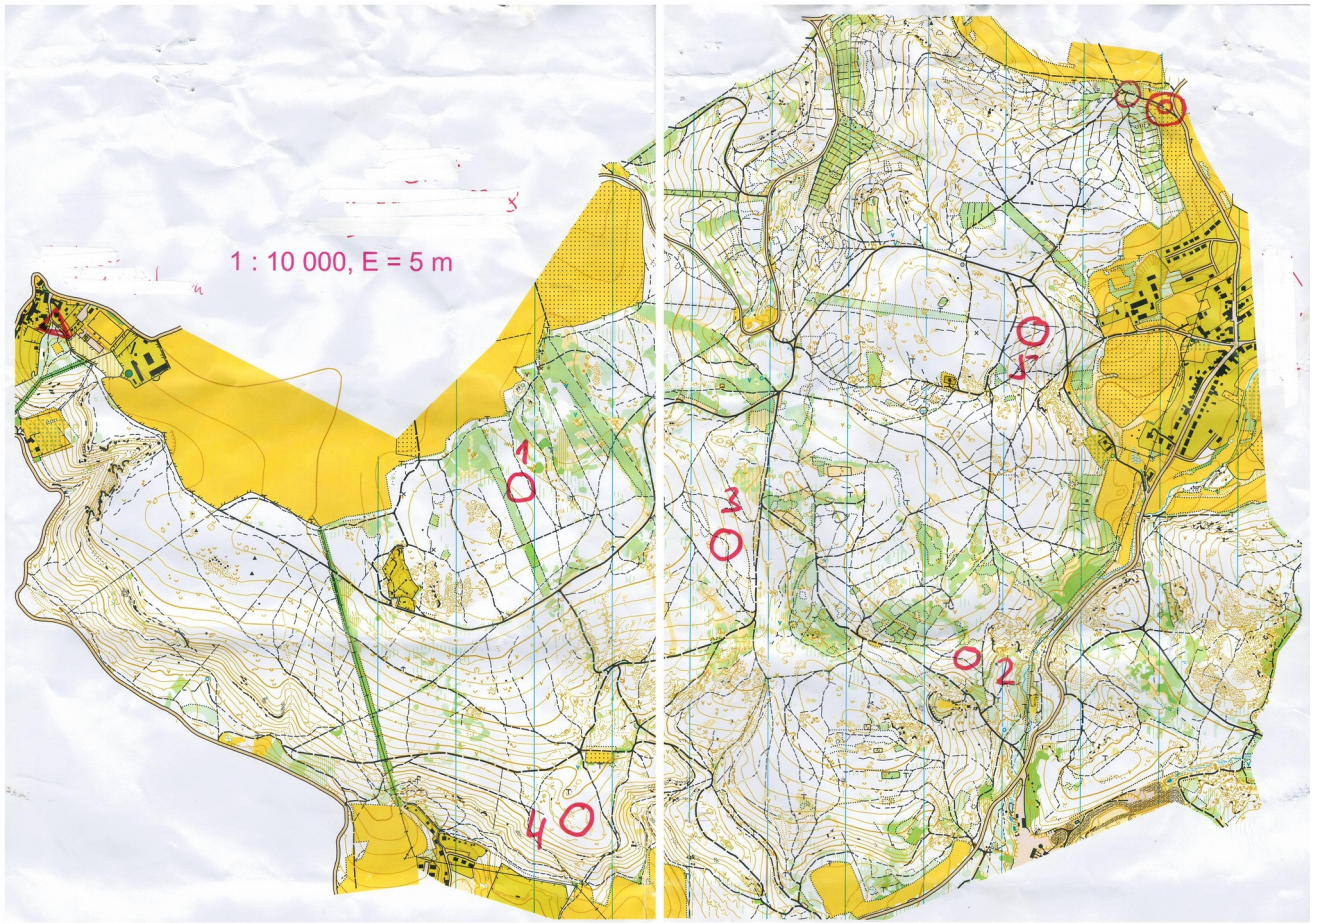

Nominační závod klasika 3,5 MHz - pátek 29.7.2016 dopoledne
mapa Bukovinka

Kat: D19 Pásmo:80m Limit:120 Kontr:5 kontroly: 1 2 4 5 M

Poř.	Příjm., jméno	Index	Kontr./Čas
1.	Bžatková Kateřina	GBM9752	5 54:32
2.	Sobotková Anna	ASP0055	5 60:20
3.	Bouchalová Justýna	FCL9951	5 65:03
4.	Matoušková Barbora	AFK9751	5 67:07
5.	Chmelařová Anna	ASP0053	5 71:35

Kat: D20 Pásmo:80m Limit:120 Kontr:5 kontroly: 1 3 4 5 M

Poř.	Příjm., jméno	Index	Kontr./Čas
1.	Omová Michaela	FTU8153	5 47:54
2.	Fučíková Hana	GAP7755	5 49:51
3.	Léharová Alžběta	FPA9459	5 54:18
4.	Voráčková Lenka	GNM8551	5 57:04
5.	Matulová Lucie	GBM8862	5 68:50

Kat: M19 Pásmo:80m Limit:120 Kontr:5 kontroly: 2 3 4 5 M

Poř.	Příjm., jméno	Index	Kontr./Čas
1.	Šimáček Martin	FPA9701	5 46:59
2.	Kinc Martin	GBM9910	5 55:24
3.	Žáček Matěj	GBM9806	5 63:11
4.	Priessnitz Jan	GBM9802	5 66:15
5.	Unčovský Vít	GBM0004	5 66:30
6.	Matoušek Dalibor	AFK0001	5 66:58
7.	Šrom Dominik	GBM0002	5 68:44
8.	Bžatek Vojtěch	GBM9902	5 71:19
9.	Peč Ondřej	ASP9803	5 80:15

Kat: M20 Pásmo:80m Limit:120 Kontr:6 kontroly: 1 2 3 4 5 M

Poř.	Příjm., jméno	Index	Kontr./Čas
1.	Oma Jakub	FTU8002	6 49:58
2.	Matula Petr	GBM8202	6 52:22
3.	Šrom Jakub	GBM9514	6 53:54
4.	Fučík Karel	GAP7201	6 54:29
5.	Voráček Michal	AFK8007	6 54:47
6.	Hamák Aleš	GBM8506	6 57:42
7.	Hikl Tomáš	GBM8101	6 58:24
8.	Šimáček Ondřej	FPA9401	6 59:28
9.	Lněnička Jakub	FPA9205	6 60:13

Kat: OPEN Pásmo:80m Limit:120 Kontr:6 kontroly: 1 2 3 4 5 M

Poř.	Příjm., jméno	Index	Kontr./Čas
1.	Mareček Jiří	GBM5901	6 73:23
2.	Hiklová Natália	GBM8352	5 48:27