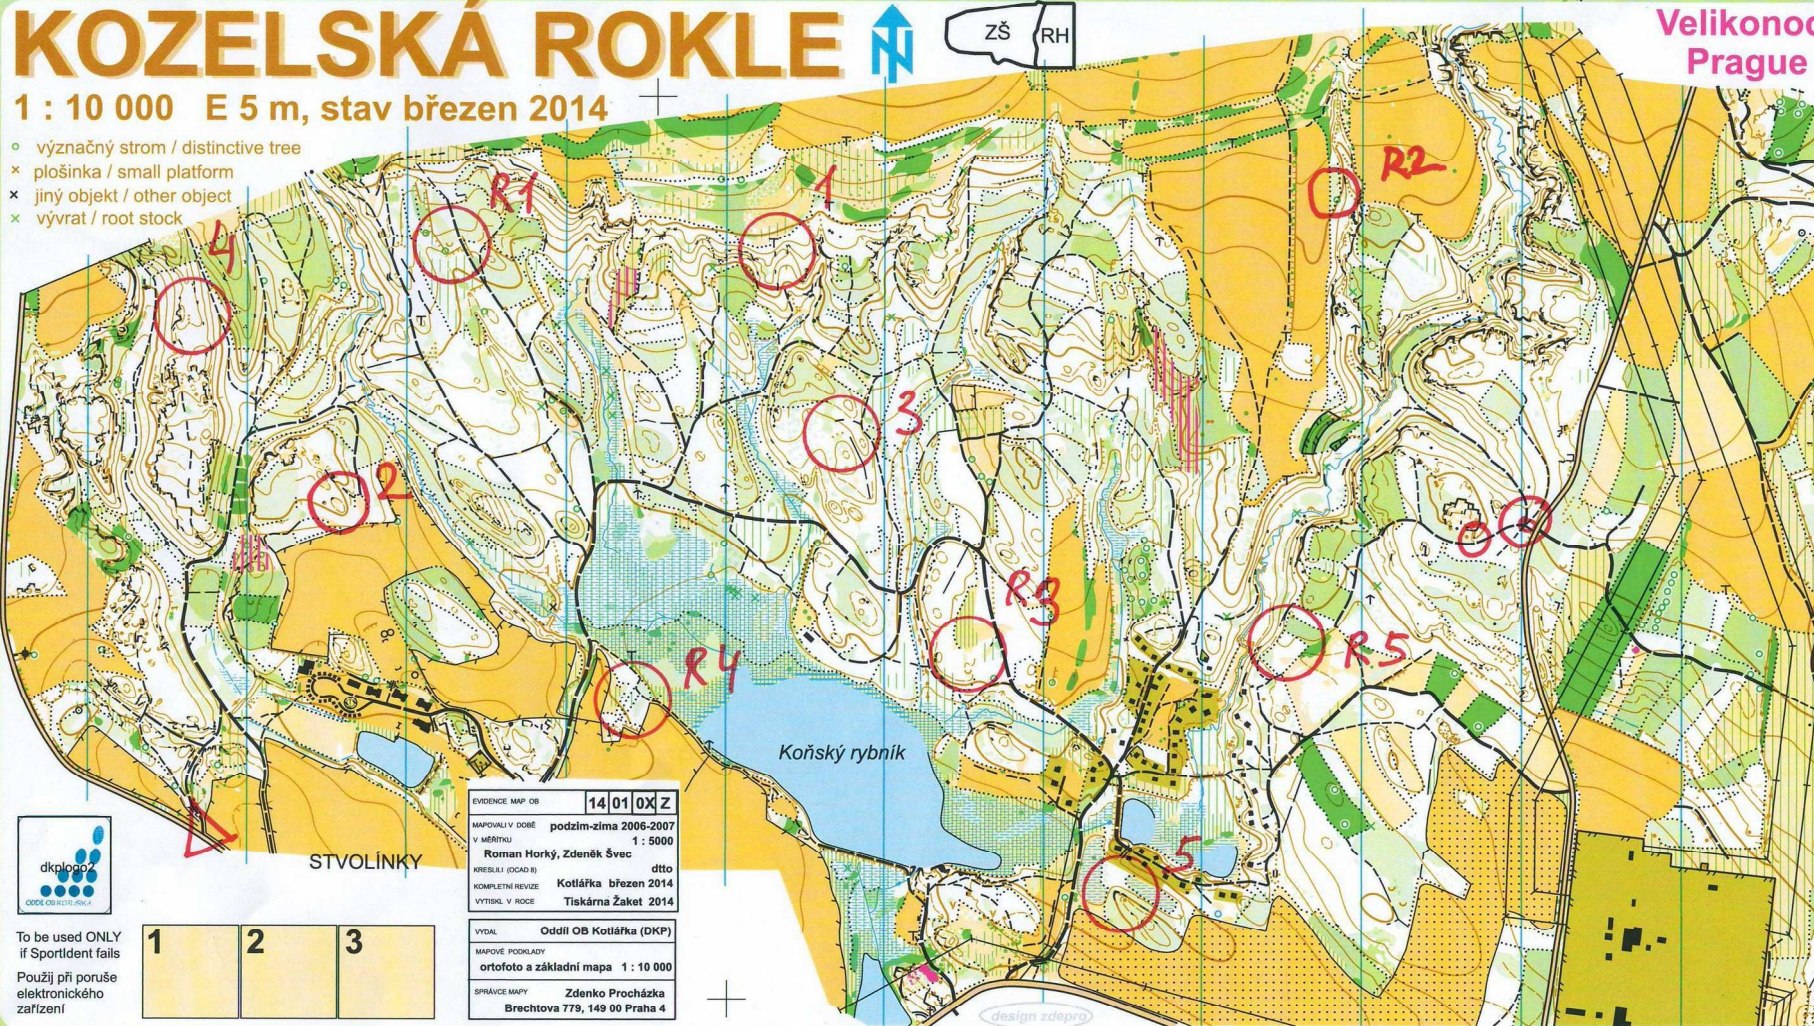

KOZELSKÁ ROKLE

ZŠ RH

Velikonoc
Prague

1 : 10 000 E 5 m, stav březen 2014

- o význačný strom / distinctive tree
- x plošina / small platform
- x jiný objekt / other object
- x vývrat / root stock

To be used ONLY
if SportIdent fails
Použij při poruše
elektronického
zařízení