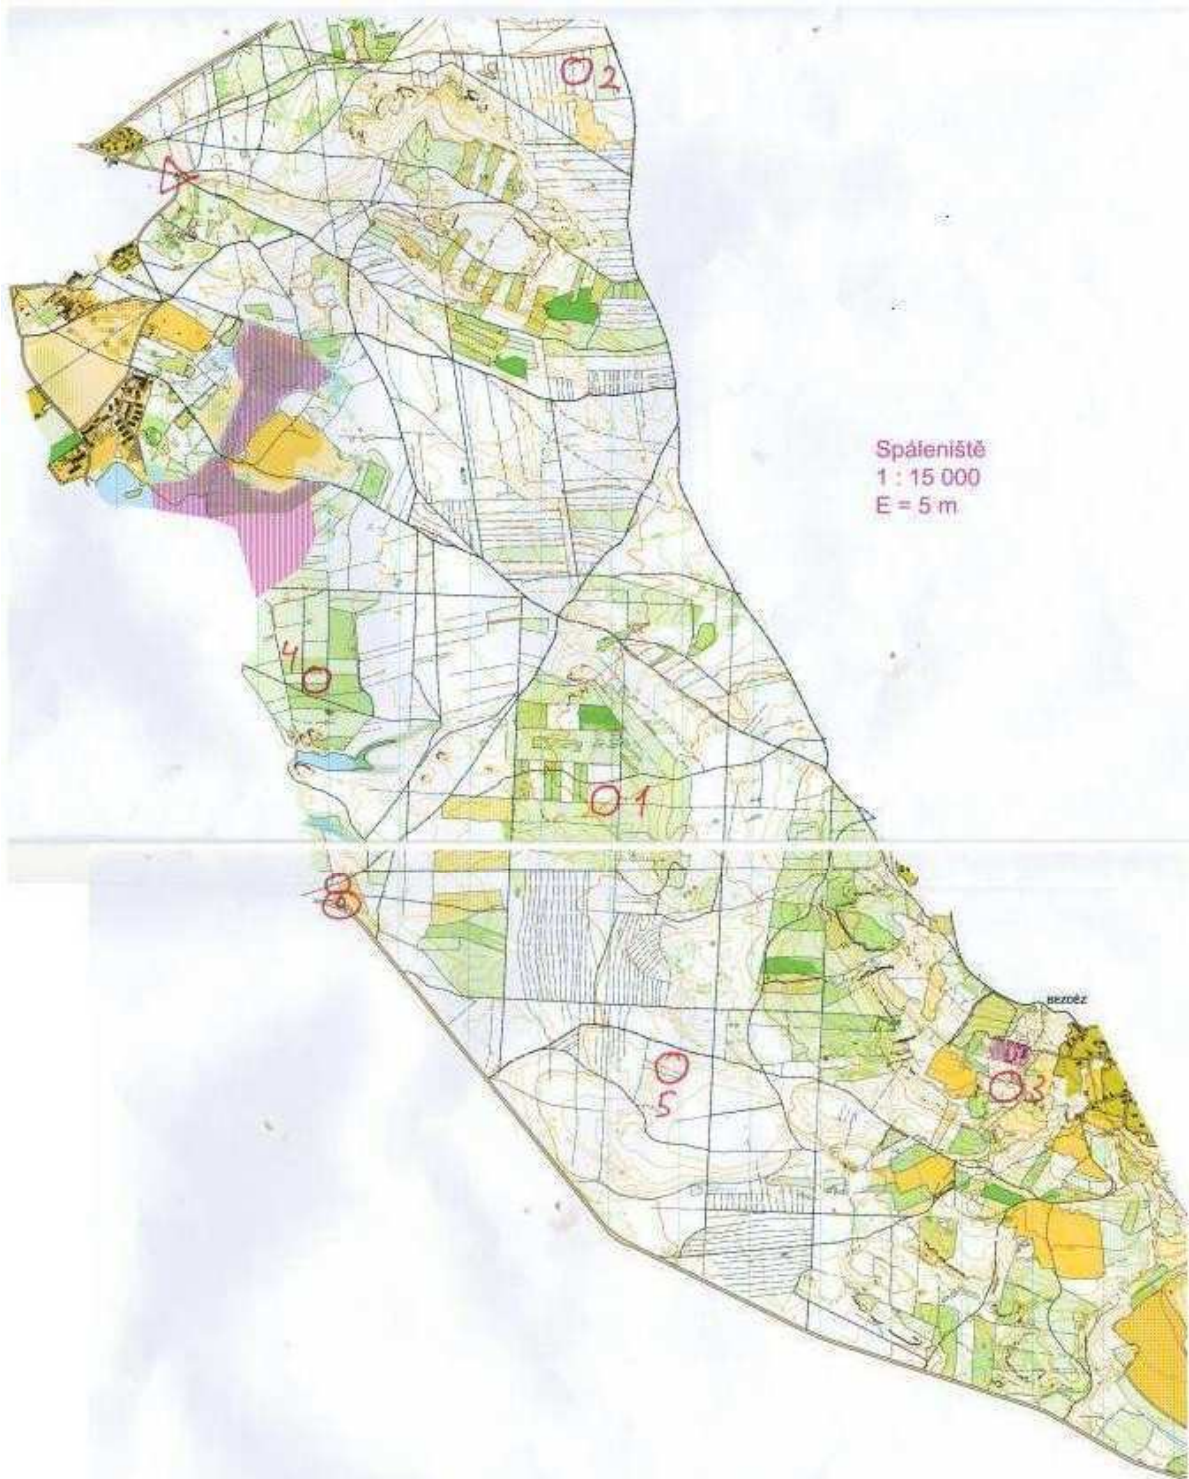

Výběrové soustředění reprezentace ROB - ČESKÁ LÍPA 20.-23.4.2017

E1: klasika 80m, pátek 21.04.2017 odpoledne - mapa Spáleníště 1:15000

Kat: D19 Pásmo:80m Limit:120 Kontr:5 kontroly: 1 2 4 5 M

Poř.	Příjm., jméno	Doba běhu	Kontr.	mezičasy					
1.	Sobotková Anna	62:14	2,1,5,4,M	12:18	20:19	7:14	14:58	7:07	0:18
2.	Hronová Klára	70:49	2,1,5,4,M	15:32	22:46	7:39	18:31	6:06	0:15
3.	Chmelařová Anna	71:24	2,1,5,4,M	15:54	24:46	8:02	15:45	6:39	0:18

Kat: D20 Pásmo:80m Limit:120 Kontr:5 kontroly: 1 2 3 5 M

Poř.	Příjm., jméno	Doba běhu	Kontr.	mezičasy					
1.	Omová Michaela	53:45	2,1,3,5,M	9:47	16:49	14:02	7:06	5:48	0:13
2.	Šístková Iveta	62:20	2,1,3,5,M	10:54	19:42	15:20	9:37	6:31	0:16
3.	Lehářová Alžběta	64:02	2,1,3,5,M	12:47	18:20	18:58	7:16	6:25	0:16
4.	Fučíková Hana	68:10	2,1,3,5,M	12:00	20:06	20:44	8:04	6:58	0:18
5.	Horová Pavla	70:03	2,3,5,1,M	12:45	31:30	10:18	9:29	5:44	0:17
6.	Bžatková Kateřina	76:05	2,1,3,5,M	17:08	20:16	20:50	9:04	8:28	0:19
7.	Matoušková Barbora	87:37	2,1,3,5,M	13:49	28:29	21:39	11:41	11:41	0:18

Kat: M19 Pásmo:80m Limit:120 Kontr:5 kontroly: 1 2 3 4 M

Poř.	St.č.	Příjm., jméno	Doba běhu	Kontr.	mezičasy					
1.	28	Šrom Dominik	64:57	2,3,1,4,M	8:54	31:06	11:58	7:02	5:41	0:16
2.	25	Bžatek Vojtěch	67:01	2,1,3,4,M	8:11	17:27	14:33	20:37	5:57	0:16
3.	30	Žáček Matěj	70:14	2,3,1,4,M	9:37	28:52	14:35	11:00	5:56	0:14
4.	10	David Tomáš	75:17	2,3,1,4,M	10:35	34:53	16:33	7:01	6:00	0:15
5.	26	Kinc Martin	78:29	2,1,3,4,M	8:15	22:52	18:19	21:55	6:50	0:18
6.	27	Priessnitz Jan	86:37	2,1,3,4,M	11:40	19:48	24:20	23:59	6:31	0:19
7.	29	Unčovský Vít	95:46	2,4,1,3,M	8:57	21:38	14:36	24:29	25:48	0:18

Kat: M20 Pásmo:80m Limit:120 Kontr:6 kontroly: 1 2 3 4 5 M

Poř.	Příjm., jméno	Doba běhu	Kontr.	mezičasy						
1.	Šimáček Ondřej	58:23	2,4,1,3,5,M	8:07	16:26	6:37	14:24	7:04	5:33	0:12
2.	Fučík Karel	59:31	2,1,3,5,4,M	8:15	15:33	13:18	7:25	9:52	4:54	0:14
3.	Oma Jakub	63:20	2,1,3,5,4,M	11:48	15:34	14:17	6:15	10:42	4:31	0:13
4.	Šrom Jakub	65:25	2,1,3,5,4,M	10:52	15:52	14:58	8:26	10:11	4:55	0:11
5.	Lněnička Jakub	66:05	2,4,1,3,5,M	8:31	17:23	10:44	17:09	6:13	5:52	0:13
6.	Hamák Aleš	78:57	2,1,3,5,4,M	8:02	18:20	18:42	8:49	16:52	7:58	0:14

Kat: OPEN Pásmo:80m Limit:120 Kontr:6 kontroly: 1 2 3 4 5 M

Poř.	St.č.	Příjm., jméno	Doba běhu	Kontr.	mezičasy					
1.	23	Hiklová Natalia	56:47	2,1,3,5,M	9:59	18:37	15:07	6:38	6:11	0:15
2.	5	Šístek Daniel	57:46	2,3,5,1,M	10:59	27:36	6:28	6:34	5:52	0:17
3.	6	Blomann Antonín	102:51	2,1,4,M	21:18	46:38	19:13	15:14	0:28	

Spáleniště
1 : 15 000
E = 5 m

bezruč