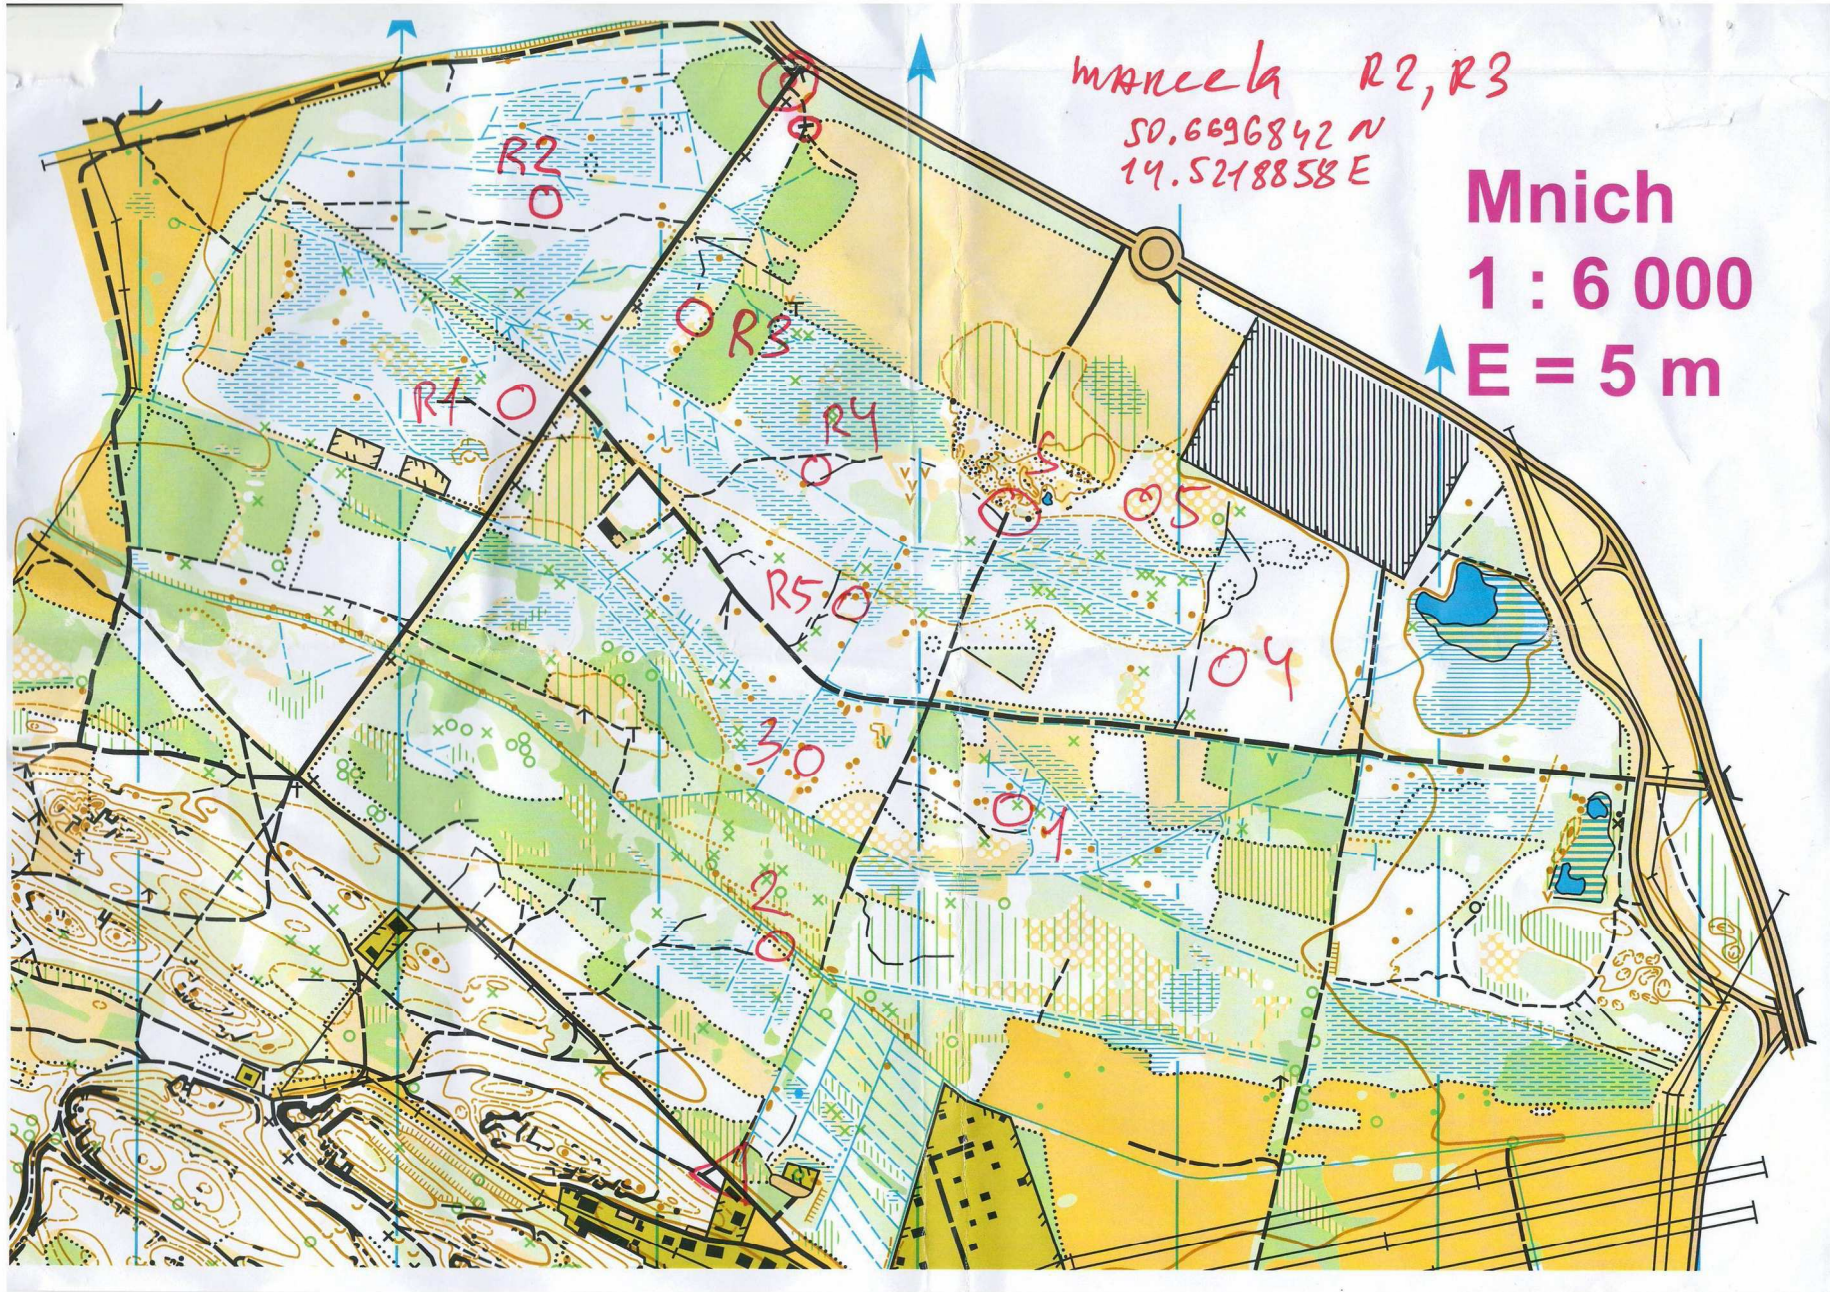

Kat: OPEN Pásmo:80m Limit:060 Kontr:12 kontroly: 1 2 3 4 5 S R1 R2 R3 R4 R5 M

Poř.	Příjm.,jméno	Doba běhu	Kontr.	mezičasy											
1.	Šístek Daniel	18:49	2,1,3,4,S,R4,R1,R3,R2,M	0:00	0:00	0:00	0:00	0:30	1:16	3:27	0:54	1:06	1:26	0:10	
1.	Híkl Natalia	19:06	2,3,1,4,S,R4,R1,R2,M	3:16	2:42	1:27	1:51	1:58	1:51	1:57	2:22	1:32	0:10		
2.	Blomann Antonín	39:12	2,3,1,S,R1,R2,R3,M	5:29	7:22	2:27	5:39	7:34	3:31	3:43	3:07	0:20			