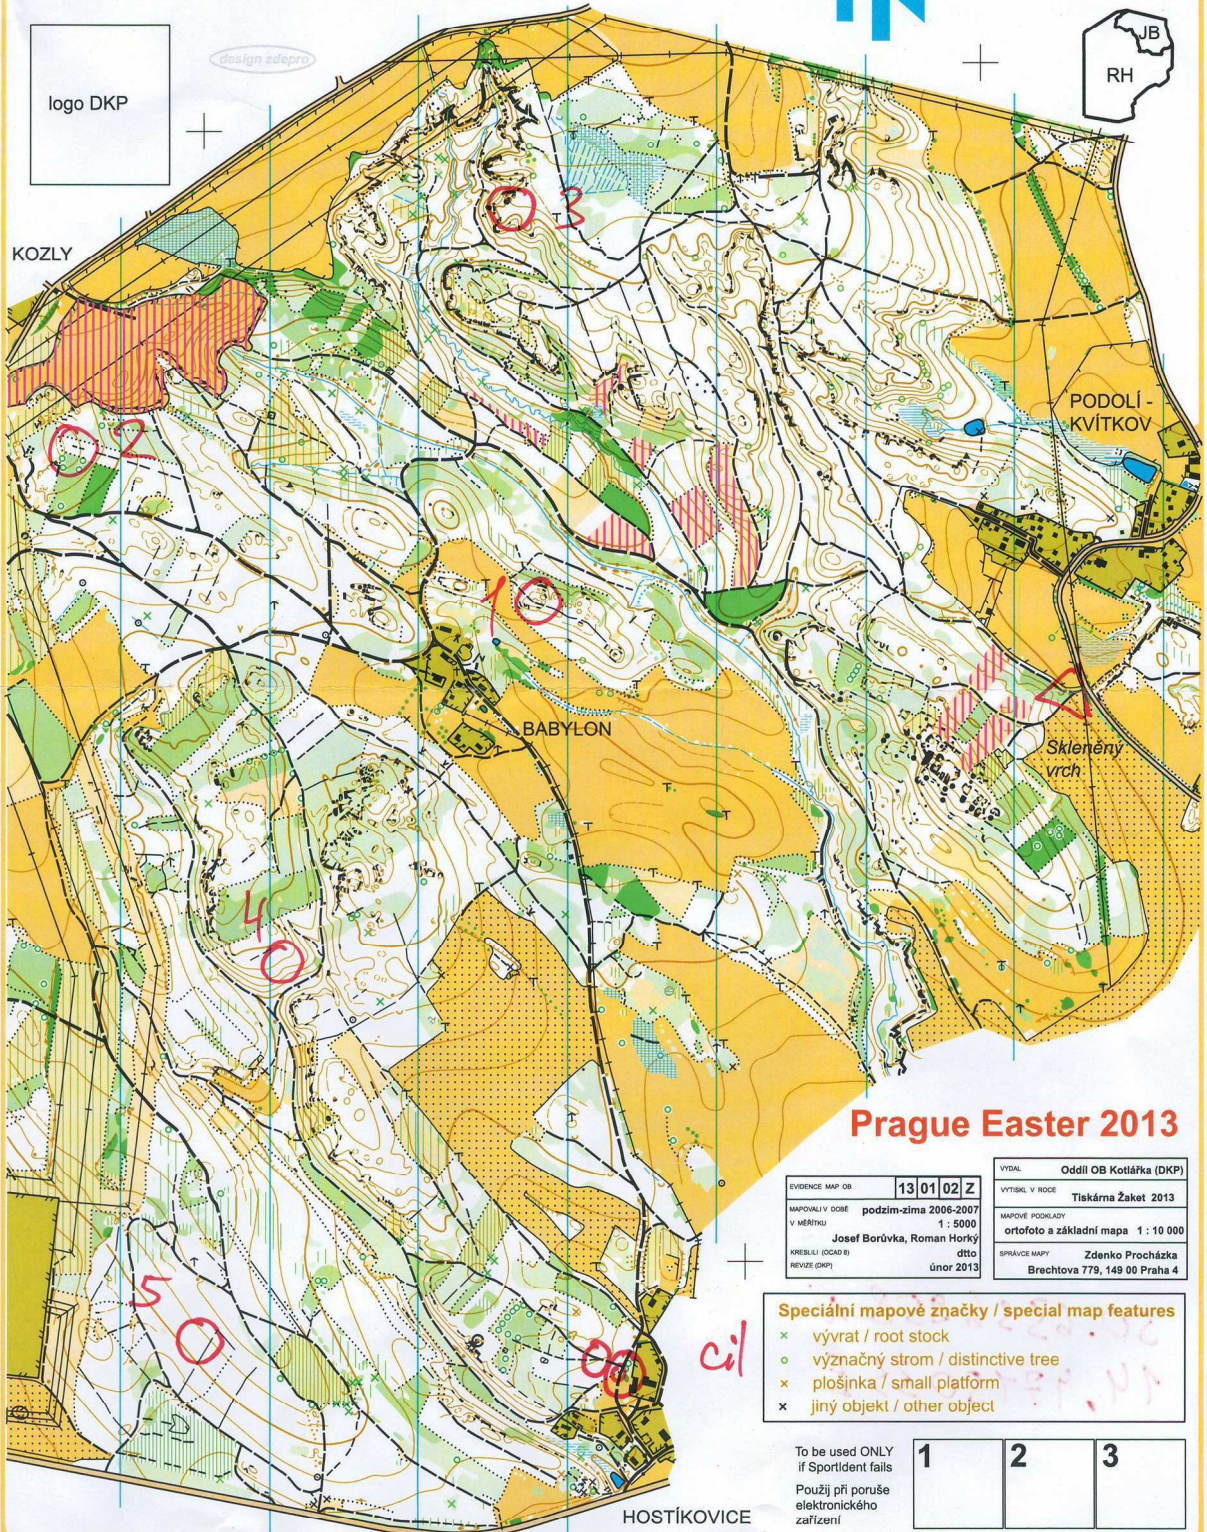

BABYLON 2013

1 : 10 000 ekvidist. 5 m, stav březen 2013

design zdepro

KOZLY

Prague Easter 2013

EVIDENCE MAP OB	13 01 02 Z	VÝDAL	Oddíl OB Kotlářka (DKP)
MAPOVAL V DOBĚ	podzim-zima 2006-2007	VYTIŠKL V ROCE	Tiskárna Žaket 2013
V MĚŘÍTKU	1 : 5000	MAPOVÉ PODKLADY	ortofoto a základní mapa 1 : 10 000
KREBILU (OCAD 8)	Josef Borůvka, Roman Horký	SPRÁVCE MAPY	Zdenko Procházka
REVIZE (GRP)	dtto únor 2013	BRECHTOVA	779, 149 00 Praha 4