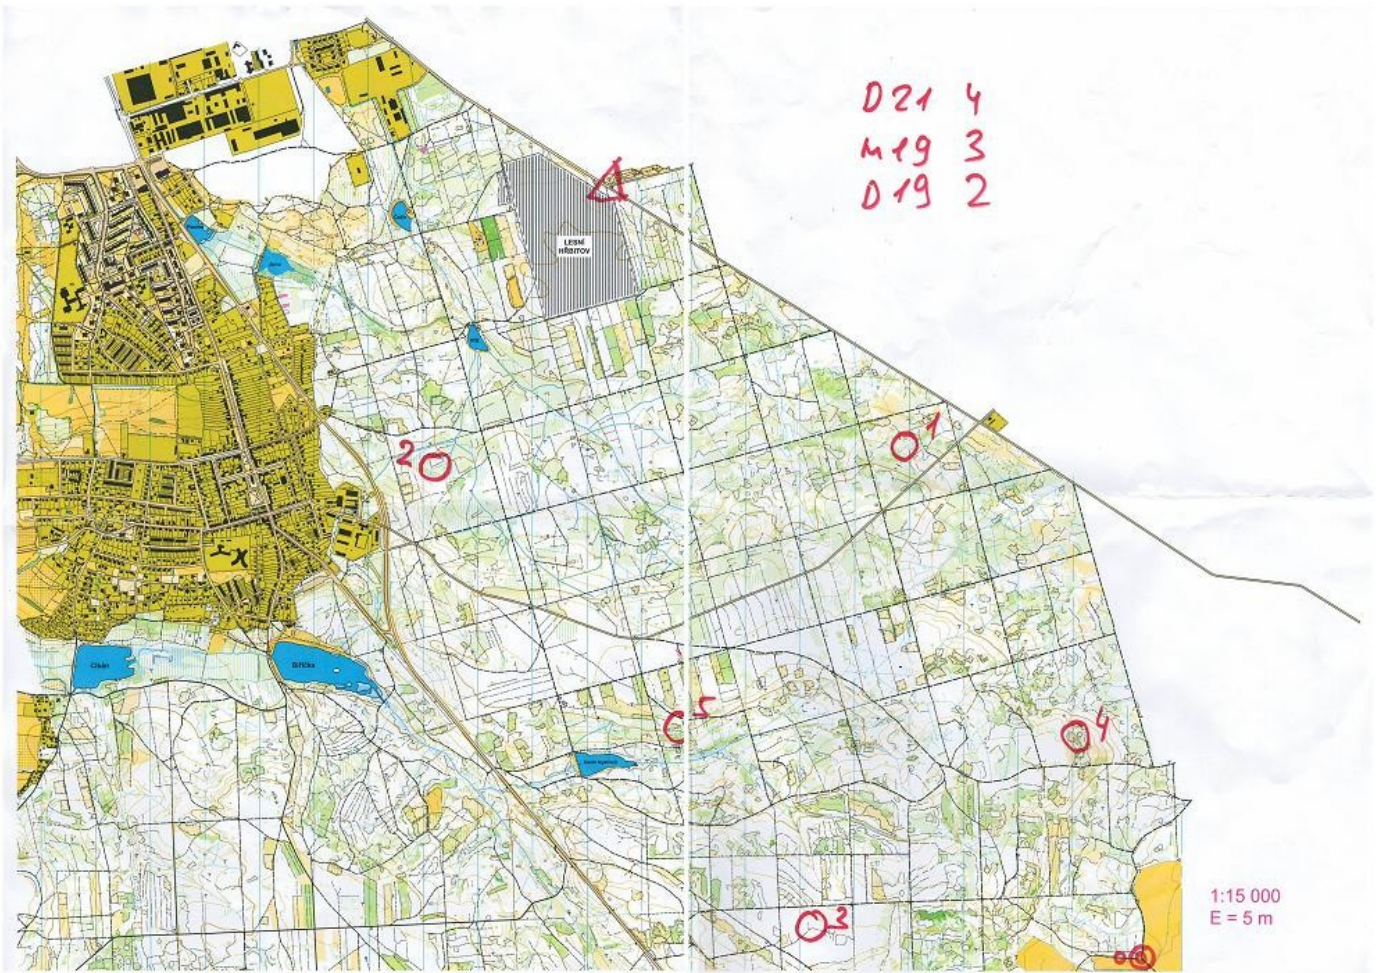

2m klasika, sobota dopoledne 3.6.2017 - mapa Koliba

Kat: D19 Pásmo:2m Limit:120 Kontr:5 kontroly: 1 3 4 5 M

Poř.	Příjm., jméno	Index	Kontr./Čas
1.	Bouchalová Justýna	FCL9951	5 53:37
2.	Hronová Klára	FPA9953	5 60:42
3.	Chmelařová Anna	ASP0053	5 71:44

Kat: D20 Pásmo:2m Limit:120 Kontr:5 kontroly: 1 2 3 5 M

Poř.	Příjm., jméno	Index	Kontr./Čas
1.	Šístková Iveta	AFK8653	5 49:07
2.	Omová Michaela	FTU8151	5 58:59
3.	Léharová Alžběta	FPA9459	5 67:17
4.	Bžatková Kateřina	GBM9752	5 69:31
5.	Fučíková Hana	GAP7755	5 72:47
6.	Matoušková Barbora	AFK9751	5 80:31
7.	Horová Pavla	FPA9453	5 82:25

Kat: M19 Pásmo:2m Limit:120 Kontr:5 kontroly: 1 2 4 5 M

Poř.	Příjm., jméno	Index	Kontr./Čas
1.	Kinc Martin	GBM9910	5 42:44
2.	Šrom Dominik	GBM0002	5 53:37
3.	Žáček Matěj	GBM9806	5 59:00
4.	David Tomáš	ELB0004	5 62:59
5.	Bžatek Vojtěch	GBM9902	5 63:12
6.	Svatek Daniel	DCH0113	5 79:30
7.	Unčovský Vít	GBM0004	5 92:05
8.	Priessnitz Jan	GBM9802	4 95:32

Kat: M20 Pásmo:2m Limit:120 Kontr:6 kontroly: 1 2 3 4 5 M

Poř.	Příjm., jméno	Index	Kontr./Čas
1.	Fučík Karel	GAP7201	6 42:36
2.	Šimáček Ondřej	FPA9401	6 42:38
3.	Šimáček Martin	FPA9701	6 51:49
4.	Híkl Tomáš	GBM8101	6 52:06
5.	Šrom Jakub	GBM9514	6 52:15
6.	Lněnička Jakub	FPA9205	6 52:34
7.	Voráček Michal	AFK8007	6 52:38
8.	Hamák Aleš	GBM8506	6 58:25
9.	Oma Jakub	FTU8001	6 59:54

Kat: OPE Pásmo:2m Limit:090 Kontr:6 kontroly: 1 2 3 4 5 M

Poř.	Příjm., jméno	Index	Kontr./Čas
-	Šindelka Antonín	GBM7205	5 53:03
-	Híklková Natalia	GBM8352	5 53:11
-	Šimáčková Jitka	FPA6952	5 68:34
-	Zach Jaroslav	ASP6601	5 74:52
-	Skřivanová Dagmar	ASP6451	5 76:54
-	Voráčková Eliška	ASP5151	4 70:34
-	Vlach Miroslav st	DCH6101	5 90:39
-	Klíž Michal	ETE7501	5 94:30