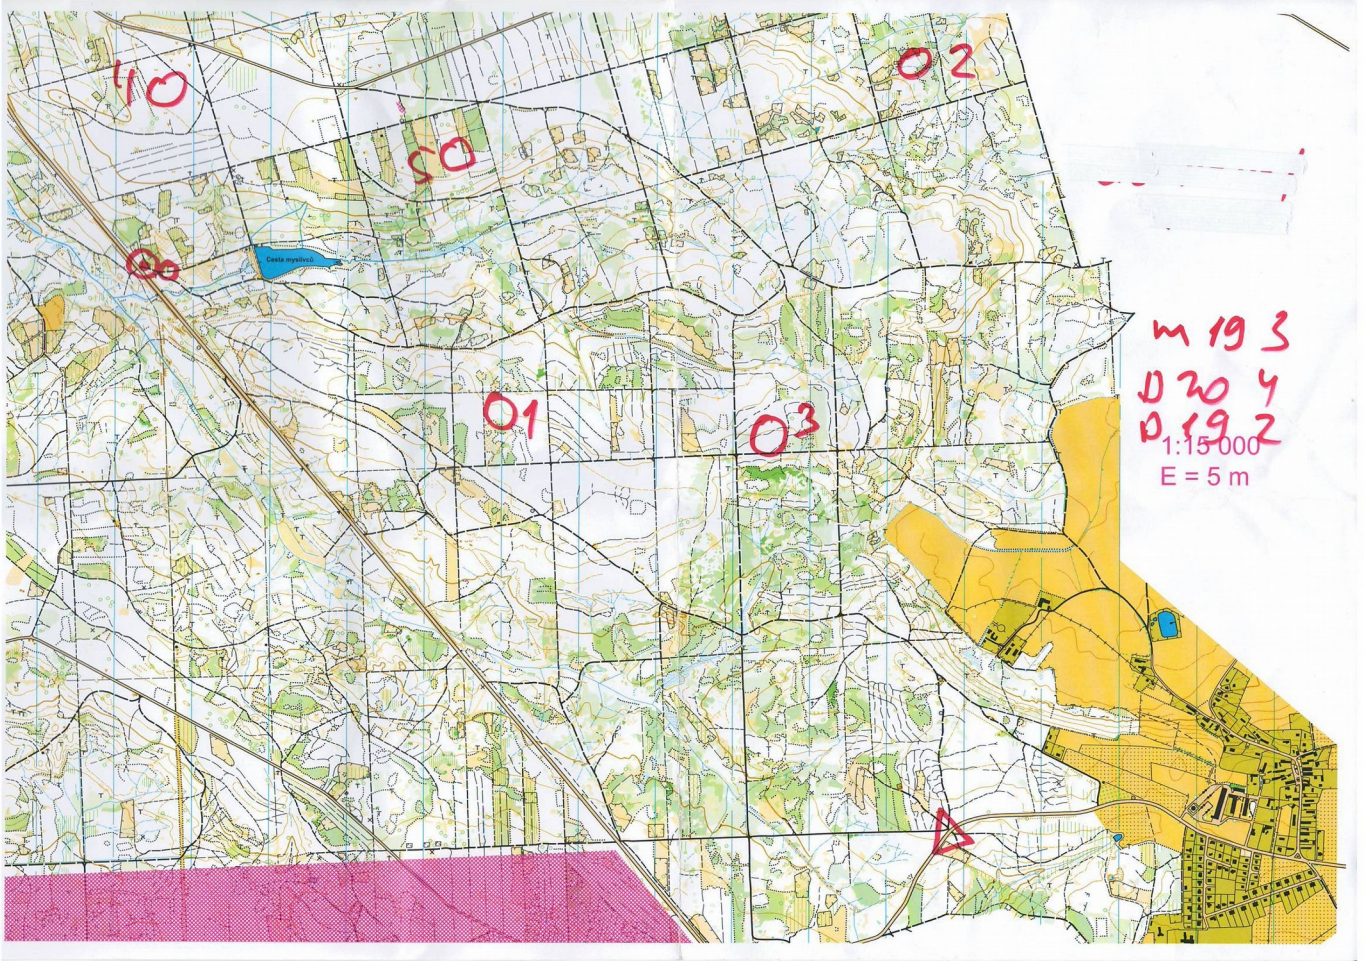

m 193
D 20 4
D 19 2
1:15 000
E = 5 m

SPRINT, sobota odpoledne 3.6.2017 - mapa Pískovna (výřez 1:5000)

Kat: D19 Pásmo:80m Limit:060 Kontr:10 kontroly: 1 3 4 5 S R1 R2 R3 R4 M

Poř.	Příjm., jméno	Index	Kontr./Čas
1.	Bouchalová Justýna	FCL9951 10	28:23
2.	Chmelařová Anna	ASP0053 10	32:19
3.	Hronová Klára	FPA9953 10	38:25

Kat: D20 Pásmo:80m Limit:060 Kontr:10 kontroly: 1 2 4 5 S R1 R3 R4 R5 M

Poř.	Příjm., jméno	Index	Kontr./Čas
1.	Omová Michaela	FTU8151 10	25:09
2.	Lehárová Alžběta	FPA9459 10	27:21
3.	Horová Pavla	FPA9453 10	30:04
4.	Šístková Iveta	AFK8653 10	31:41
5.	Fučíková Hana	GAP7755 10	31:51
6.	Matoušková Barbora	AFK9751 10	37:29
7.	Bžatková Kateřina	GBM9752 10	38:12

Kat: M19 Pásmo:80m Limit:060 Kontr:10 kontroly: 2 3 4 5 S R1 R2 R3 R5 M

Poř.	Příjm., jméno	Index	Kontr./Čas
1.	David Tomáš	ELB0004 10	26:18
2.	Šrom Dominik	GBM0002 10	26:33
3.	Priessnitz Jan	GBM9802 10	26:49
4.	Unčovský Vít	GBM0004 10	28:17
5.	Kinc Martin	GBM9910 10	29:22
6.	Bžatek Vojtěch	GBM9902 10	30:41
7.	Svatek Daniel	DCH0113 10	31:04
8.	Žáček Matěj	GBM9806 10	36:07

Kat: M20 Pásmo:80m Limit:060 Kontr:12 kontroly: 1 2 3 4 5 S R1 R2 R3 R4 R5 M

Poř.	Příjm., jméno	Index	Kontr./Čas
1.	Fučík Karel	GAP7201 12	26:00
2.	Oma Jakub	FTU8001 12	26:14
3.	Šimáček Ondřej	FPA9401 12	26:54
4.	Šrom Jakub	GBM9514 12	28:08
5.	Šimáček Martin	FPA9701 12	28:31
6.	Lněnička Jakub	FPA9205 12	29:51
7.	Hikl Tomáš	GBM8101 12	30:52
8.	Voráček Michal	AFK8007 12	31:36
9.	Hamák Aleš	GBM8506 12	33:28

Kat: OPE Pásmo:80m Limit:060 Kontr:12 kontroly: 1 2 3 4 5 S R1 R2 R3 R4 R5 M

Poř.	Příjm., jméno	Index	Kontr./Čas
-	Vlach Miroslav st	DCH6101 12	39:54
-	Šístek Daniel	AFK7502 10	29:09
-	Hiklová Natalia	GBM8352 10	30:56
-	Zach Jaroslav	ASP6601 10	31:56
-	Šindelka Antonín	GBM7205 10	33:46
-	Šimáčková Jitka	FPA6952 10	34:54
-	Skřivanová Dagmar	ASP6451 10	47:45
-	Voráčková Eliška	ASP5151 10	50:03