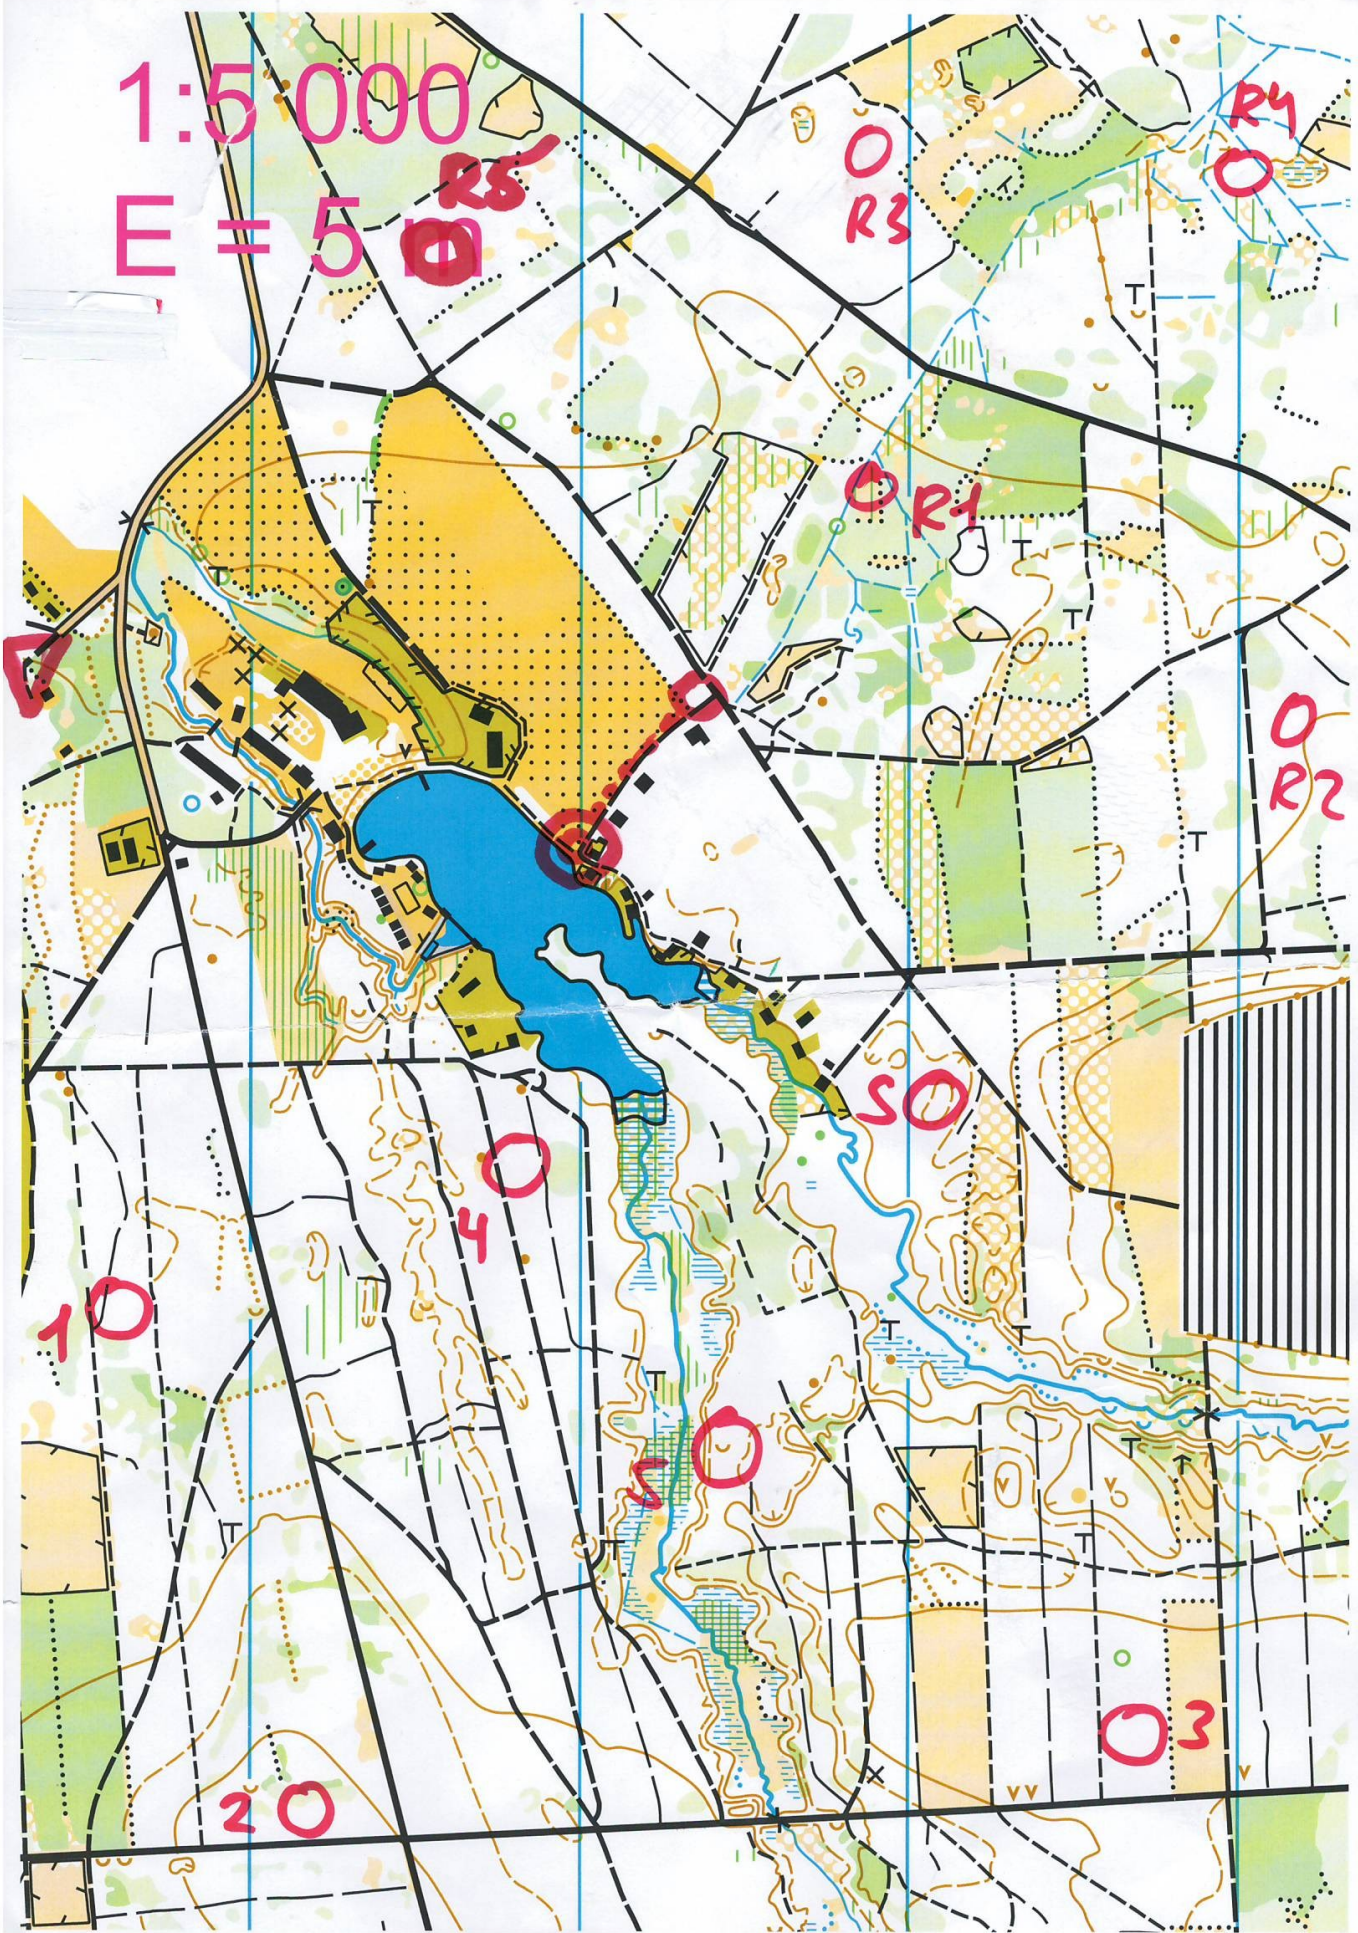

1:5 000

E = 5

FOXORING, neděle dopoledne 4.6.2017 - mapa Běleč 1:10000

Kat: D19 Pásmo:80m Limit:090 Kontr:9 kontroly: 1 3 4 5 R1 R3 R4 R5 M

<u>Poř.</u>	<u>Příjm., jméno</u>	<u>Index</u>	<u>Kontr./Čas</u>
1.	Bouchalová Justýna	FCL9951	9 65:01
2.	Chmelařová Anna	ASP0053	9 65:52
3.	Hronová Klára	FPA9953	9 67:32

Kat: D20 Pásmo:80m Limit:090 Kontr:10 kontroly: 1 2 3 4 5 R1 R3 R4 R5 M

<u>Poř.</u>	<u>Příjm., jméno</u>	<u>Index</u>	<u>Kontr./Čas</u>
1.	Omová Michaela	FTU8151	10 45:14
2.	Horová Pavla	FPA9453	10 48:17
3.	Šístková Iveta	AFK8653	10 48:20
4.	Lehárová Alžběta	FPA9459	10 50:26
5.	Fučíková Hana	GAP7755	10 56:14
6.	Bžatková Kateřina	GBM9752	10 67:53
7.	Matoušková Barbora	AFK9751	10 74:36

Kat: M19 Pásmo:80m Limit:090 Kontr:10 kontroly: 1 2 3 4 5 R1 R2 R4 R5 M

<u>Poř.</u>	<u>Příjm., jméno</u>	<u>Index</u>	<u>Kontr./Čas</u>
1.	Kinc Martin	GBM9910	10 53:55
2.	David Tomáš	ELB0004	10 58:03
3.	Žáček Matěj	GBM9806	10 58:51
4.	Priessnitz Jan	GBM9802	10 61:20
5.	Šrom Dominik	GBM0002	10 62:02
6.	Bžatek Vojtěch	GBM9902	10 62:05
7.	Svatek Daniel	DCH0113	10 73:01
8.	Unčovský Vít	GBM0004	10 79:57

Kat: M20 Pásmo:80m Limit:090 Kontr:11 kontroly: 1 2 3 4 5 R1 R2 R3 R4 R5 M

<u>Poř.</u>	<u>Příjm., jméno</u>	<u>Index</u>	<u>Kontr./Čas</u>
1.	Oma Jakub	FTU8001	11 44:26
2.	Hikl Tomáš	GBM8101	11 47:04
3.	Fučík Karel	GAP7201	11 47:44
4.	Šimáček Ondřej	FPA9401	11 47:56
5.	Šrom Jakub	GBM9514	11 52:19
6.	Lněnička Jakub	FPA9205	11 53:12
7.	Šimáček Martin	FPA9701	11 54:13
8.	Hamák Aleš	GBM8506	11 54:59
9.	Voráček Michal	AFK8007	11 55:36

Kat: OPE Pásmo:80m Limit:090 Kontr:11 kontroly: 1 2 3 4 5 R1 R2 R3 R4 R5 M

<u>Poř.</u>	<u>Příjm., jméno</u>	<u>Index</u>	<u>Kontr./Čas</u>
-	Petr Josef	ELB6302	11 63:19
-	Vlach Miroslav	DCH6101	11 68:16
-	Hiklová Natalia	GBM8352	10 45:20
-	Šístek Daniel	AFK7502	10 50:54