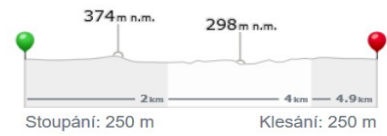

✖ Smazat měření

📍 Přidat do oblíbených

🔗 Sdílet

➔ Exportovat