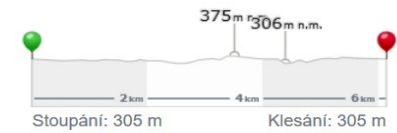

- ✕ Smazat měření
- Přidat do oblíbených
- Sdílet
- Exportovat