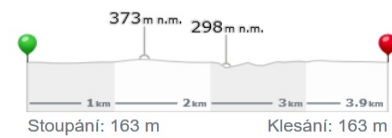

### MD12

Úsek	Vzdálenost	Součet	Azimut
1.	1,250 km	1,250 km	15°
2.	973 m	2,223 km	104°
3.	895 m	3,117 km	216°
4.	779 m	3,896 km	251°

Celková délka trasy  
**3,896 km**

✖ Smazat měření

📍 Přidat do oblíbených