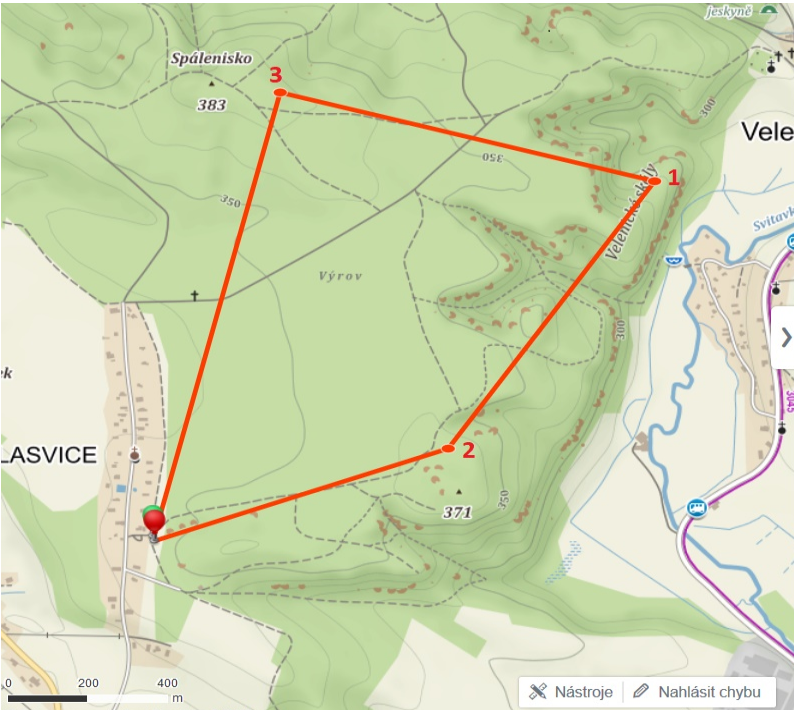

MD12

Úsek	Vzdálenost	Součet	Azimut
1.	1,250 km	1,250 km	15°
2.	973 m	2,223 km	104°
3.	895 m	3,117 km	216°
4.	779 m	3,896 km	251°

Celková délka trasy
3,896 km