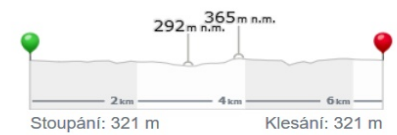

- ✕ Smazat měření
- Přidat do oblíbených
- Sdílet
- Exportovat