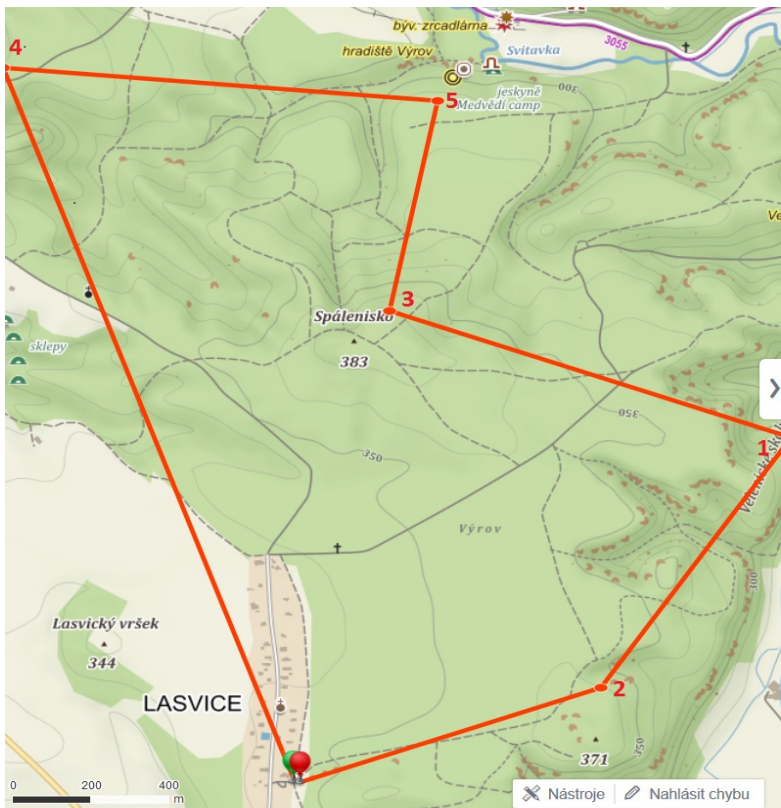

80M klasika
M20

Úsek	Vzdálenost	Součet	Azimut
1.	2,126 km	2,126 km	339°
2.	1,122 km	3,248 km	95°
3.	599 m	3,847 km	192°
4.	1,092 km	4,939 km	109°
5.	853 m	5,791 km	215°
6.	814 m	6,605 km	251°

Celková délka trasy
6,605 km

- ✕ Smazat měření
- Přidat do oblíbených
- Sdílet
- Exportovat