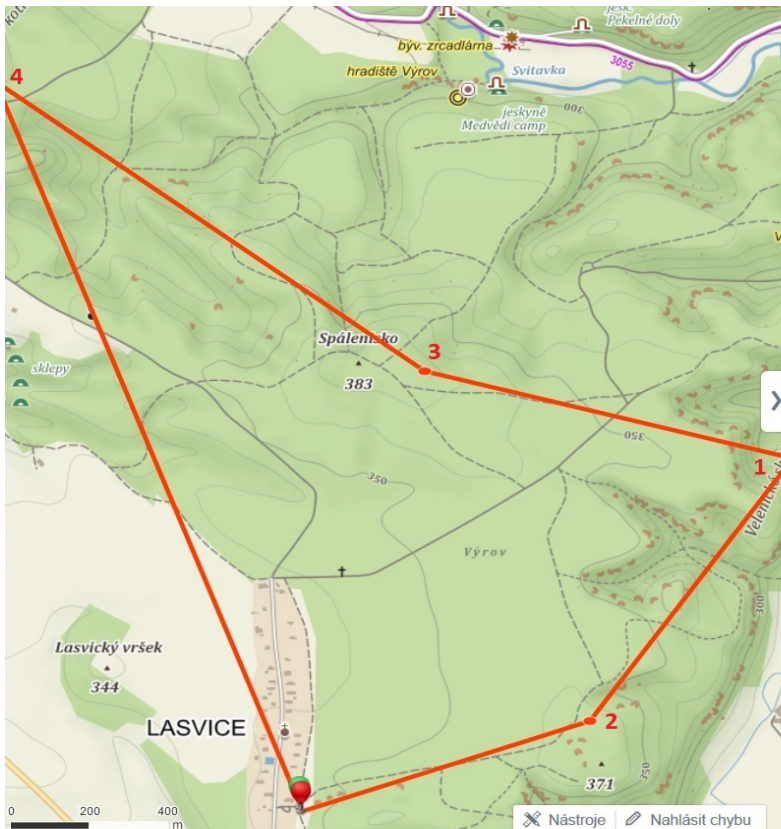

M40+

Úsek	Vzdálenost	Součet	Azimut
1.	2,159 km	2,159 km	339°
2.	1,362 km	3,521 km	126°
3.	973 m	4,494 km	104°
4.	895 m	5,389 km	216°
5.	779 m	6,168 km	251°

Celková délka trasy
6,168 km

- ✕ Smazat měření
- Přidat do oblíbených
- Sdílet
- Exportovat