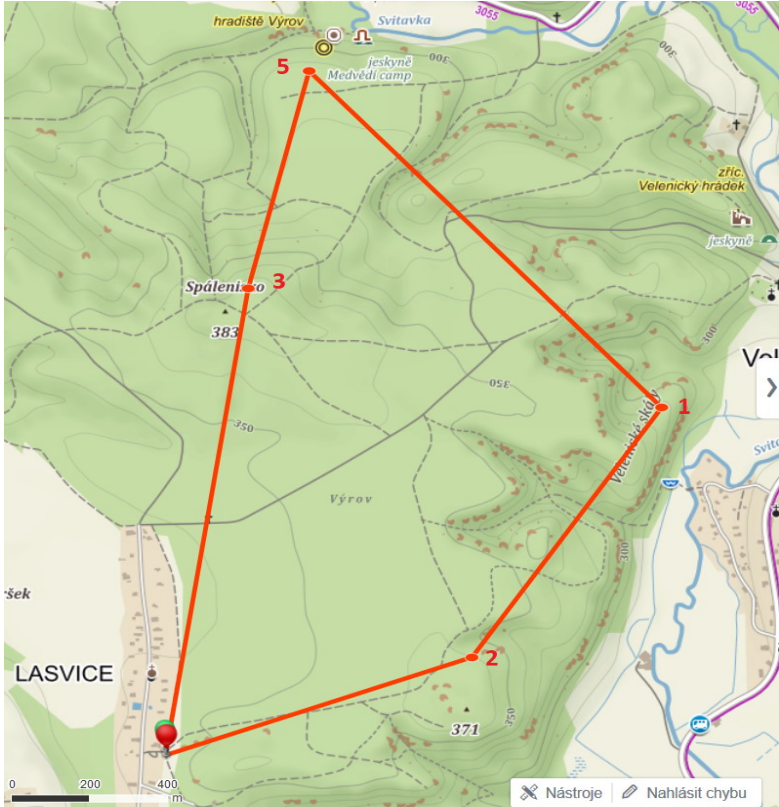

MD14,6,D20+

Úsek	Vzdálenost	Součet	Azimut
1.	1,307 km	1,307 km	9°
2.	627 m	1,935 km	15°
3.	1,308 km	3,242 km	136°
4.	853 m	4,095 km	215°
5.	831 m	4,926 km	251°

Celková délka trasy
4,926 km

✖ Smazat měření

📍 Přidat do oblíbených

🔗 Sdílet

➔ Exportovat