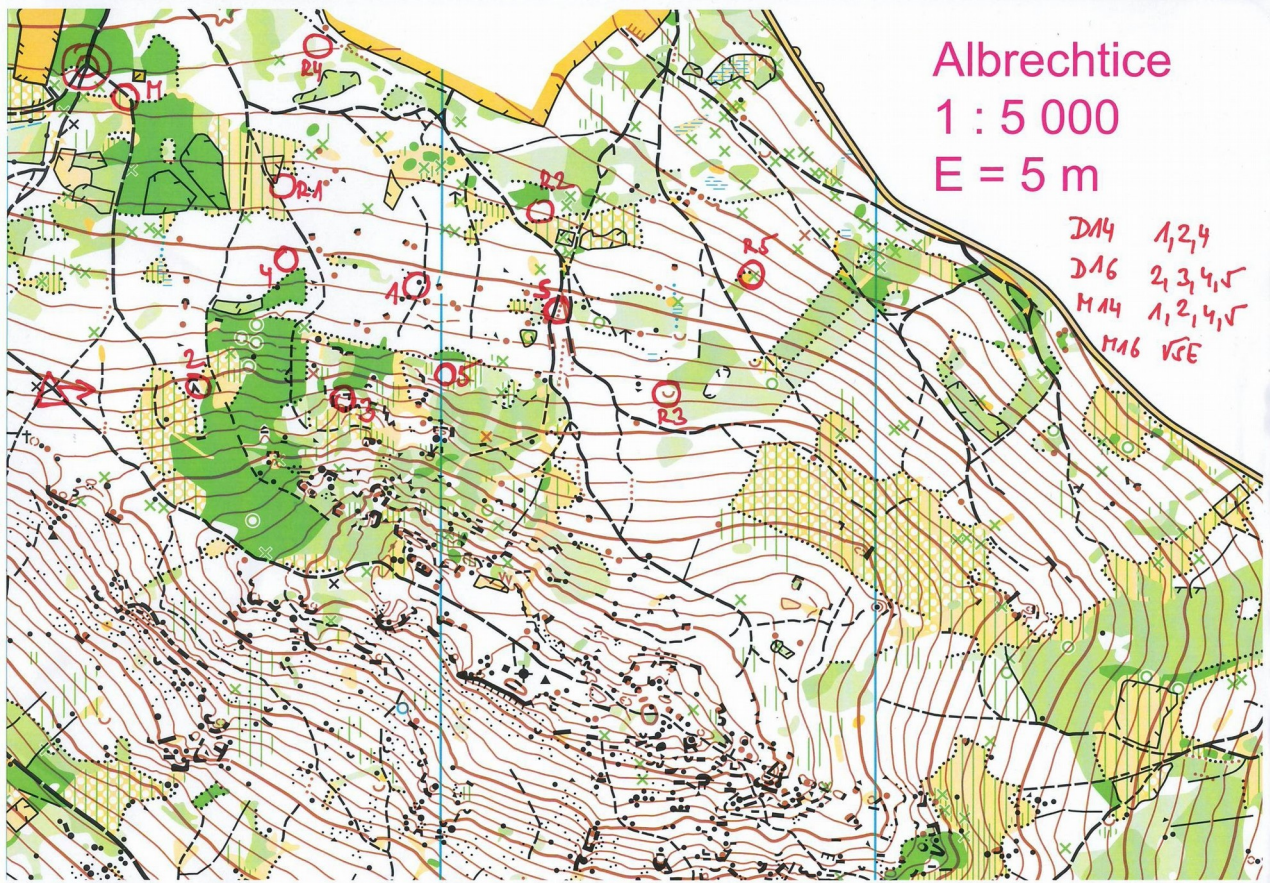

Albrechtice
1 : 5 000
E = 5 m

D14 1,2,4
D16 2,3,4,5
M14 1,2,4,5
M16 1,2,4,5

MEZIČASY

E1 - nominační závod - 80m klasika, pátek dopoledne 09.06.2017

Kat: D14 Pásmo:80m Limit:100 Kontr:4 kontroly: 2 4 5 M

Poř.	Příjm., jméno	Doba běhu	Kontr.	mezičasy					
1.	Klecová Johana	40:06	2,4,5,M	9:24	11:16	14:56	4:07	0:23	
2.	Sobotová Alžběta	44:01	2,4,5,M	12:37	9:25	17:32	4:05	0:22	
3.	Marešová Lenka	58:17	2,4,5,M	22:04	12:28	17:26	5:52	0:27	
4.	Jirásková Barbora	63:42	2,4,5,M	16:58	14:31	25:28	6:20	0:25	

Kat: D16 Pásmo:80m Limit:100 Kontr:5 kontroly: 1 2 3 5 M

Poř.	Příjm., jméno	Doba běhu	Kontr.	mezičasy					
1.	Trpáková Daniela	54:15	3,2,1,5,M	17:54	11:12	12:01	9:14	3:30	0:24
2.	Lidáková Petra	55:12	3,2,1,5,M	12:40	13:37	13:57	10:57	3:35	0:26
3.	Střítecká Markéta	62:27	3,2,5,1,M	14:44	17:52	13:40	10:46	4:24	1:01
4.	Stárková Kateřina	83:37	3,2,1,5,M	23:10	20:54	17:36	14:50	6:30	0:37
5.	Stahlová Nela	85:26	3,2,1,5,M	16:49	21:39	17:26	24:30	4:32	0:30

Kat: M14 Pásmo:80m Limit:100 Kontr:5 kontroly: 2 3 4 5 M

Poř.	Příjm., jméno	Doba běhu	Kontr.	mezičasy					
1.	Milanovský Kryštof	59:07	3,2,4,5,M	21:37	11:35	9:09	12:50	3:32	0:24
2.	Trpák Jan	60:15	3,2,4,5,M	16:49	12:16	11:03	16:13	3:28	0:26
3.	Klec Jakub	63:18	3,2,4,5,M	17:13	15:21	11:39	15:18	3:18	0:29
4.	Dukát Šimon	65:38	3,4,2,5,M	18:46	18:35	15:15	8:40	3:57	0:25
5.	Unčovský Jakub	74:23	3,4,2,5,M	27:51	18:47	13:26	10:22	3:30	0:27
6.	Ráliš Tomáš	76:26	3,2,4,5,M	23:41	18:58	11:44	16:49	4:49	0:25
7.	Kočí Antonín	81:28	3,2,4,5,M	28:59	19:07	11:15	17:04	4:38	0:25
8.	David Ondřej	81:43	3,4,2,5,M	24:22	19:14	21:29	11:15	4:52	0:31
9.	Oulehla Šimon	86:52	3,2,4,5,M	21:07	23:01	15:08	20:24	6:32	0:40

Kat: M16 Pásmo:80m Limit:100 Kontr:6 kontroly: 1 2 3 4 5 M

Poř.	Příjm., jméno	Doba běhu	Kontr.	mezičasy					
1.	Kolský Pavel	54:27	3,4,2,5,1,M	11:47	8:52	11:51	8:15	9:13	4:07 0:22
2.	Svatek Daniel	64:41	3,2,1,4,5,M	10:54	12:13	12:32	14:27	11:14	3:01 0:20
3.	Křen Jakub	68:51	3,4,2,1,5,M	15:53	9:47	11:47	13:35	14:02	3:24 0:23
4.	Svatek Samuel	80:14	1,2,3,4,5,M	25:09	8:23	14:26	12:44	14:51	3:48 0:53
5.	Hrubý Vilém	80:32	3,4,5,2,1,M	17:48	17:47	14:16	13:54	10:37	5:41 0:29
6.	Sobotka Vojtěch	95:55	3,4,2,1,5,M	21:22	25:15	15:56	15:16	11:58	5:39 0:29
PL	Klec Michal	110:08	3,M	28:16	81:22	0:30