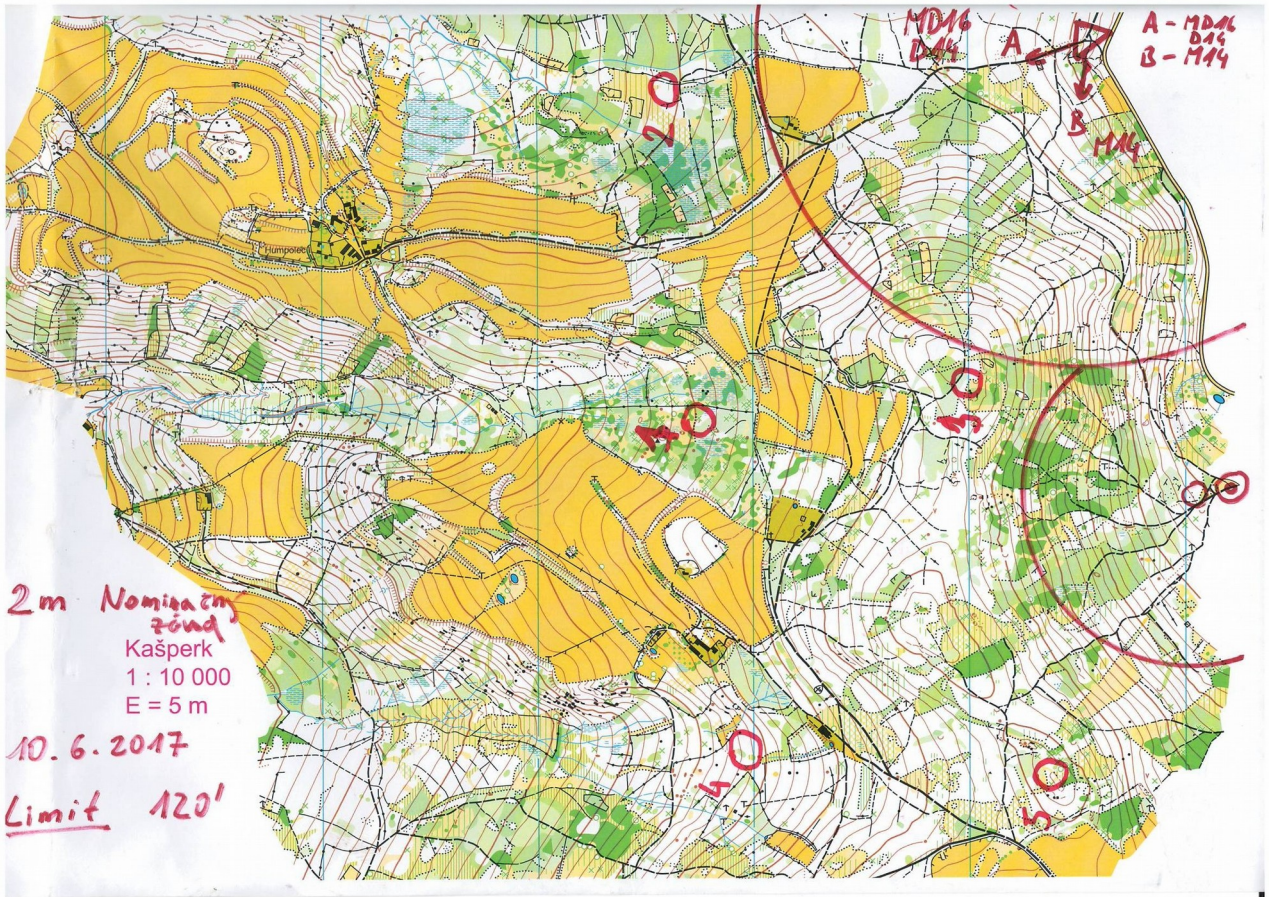

NOMINAČNÍ závod - SPRINT, neděle dopoledne 11.06.2017

Mapa: Albrechtice 1:5000, A4

Kat: D14 Pásmo:80m Limit:060 Kontr:8 kontroly: 1 2 4 S R1 R2 R4 M

<u>Poř.</u>	<u>Příjm., jméno</u>	<u>Index</u>	<u>Kontr./Čas</u>
1.	Jirásková Barbora	FCS0351	8 14:14
2.	Sobotová Alžběta	AFK0552	8 14:44
3.	Klecová Johana	FPA0452	8 16:20
4.	Marešová Lenka	BKA0551	8 20:17

Kat: D16 Pásmo:80m Limit:060 Kontr:10 kontroly: 2 3 4 5 S R2 R3 R4 R5 M

<u>Poř.</u>	<u>Příjm., jméno</u>	<u>Index</u>	<u>Kontr./Čas</u>
1.	Trpáková Daniela	DCH0165	10 22:30
2.	Lidáková Petra	DCH0257	10 27:07
3.	Stárková Kateřina	DCH0259	10 35:18
4.	Střítecká Markéta	GBM0258	10 36:30
5.	Stahlová Nela	DCH0256	10 46:09

Kat: M14 Pásmo:80m Limit:060 Kontr:10 kontroly: 1 2 4 5 S R1 R2 R4 R5 M

<u>Poř.</u>	<u>Příjm., jméno</u>	<u>Index</u>	<u>Kontr./Čas</u>
1.	Trpák Jan	DCH0309	10 17:07
2.	Dukát Šimon	ASP0301	10 18:35
3.	Ráliš Tomáš	FPA0302	10 20:15
4.	Oulehla Šimon	FPA0304	10 22:10
5.	Unčovský Jakub	GBM0418	10 24:41
6.	Klec Jakub	FPA0401	10 28:11
7.	Milanovský Kryštof	BKA0401	10 28:19
8.	David Ondřej	ELB0303	10 30:03
9.	Kočí Antonín	ELB0305	10 30:42

Kat: M16 Pásmo:80m Limit:060 Kontr:12 kontroly: 1 2 3 4 5 S R1 R2 R3 R4 R5 M

<u>Poř.</u>	<u>Příjm., jméno</u>	<u>Index</u>	<u>Kontr./Čas</u>
1.	Svatek Samuel	DCH0205	12 25:38
2.	Hrubý Vilém	GBM0105	12 26:12
3.	Křen Jakub	FPA0103	12 26:38
4.	Kolský Pavel	ASP0201	12 28:23
5.	Sobotka Vojtěch	ASP0202	12 30:19
6.	Svatek Daniel	DCH0113	12 34:33
7.	Klec Michal	FPA0202	10 58:16