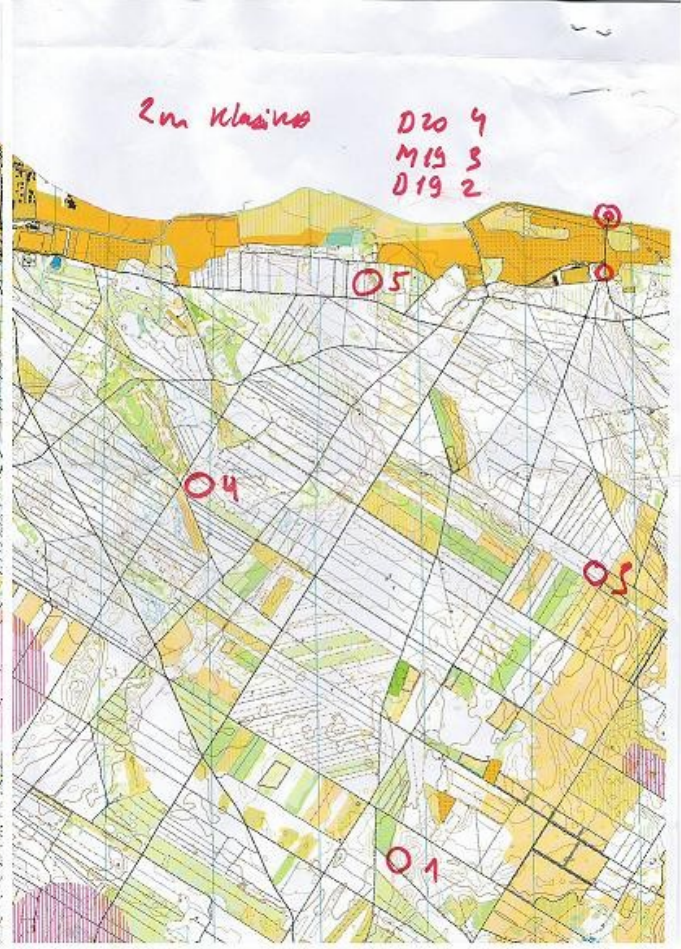

Zona Klasinska

D20 4
M15 3
D19 2

02

05

04

05

01