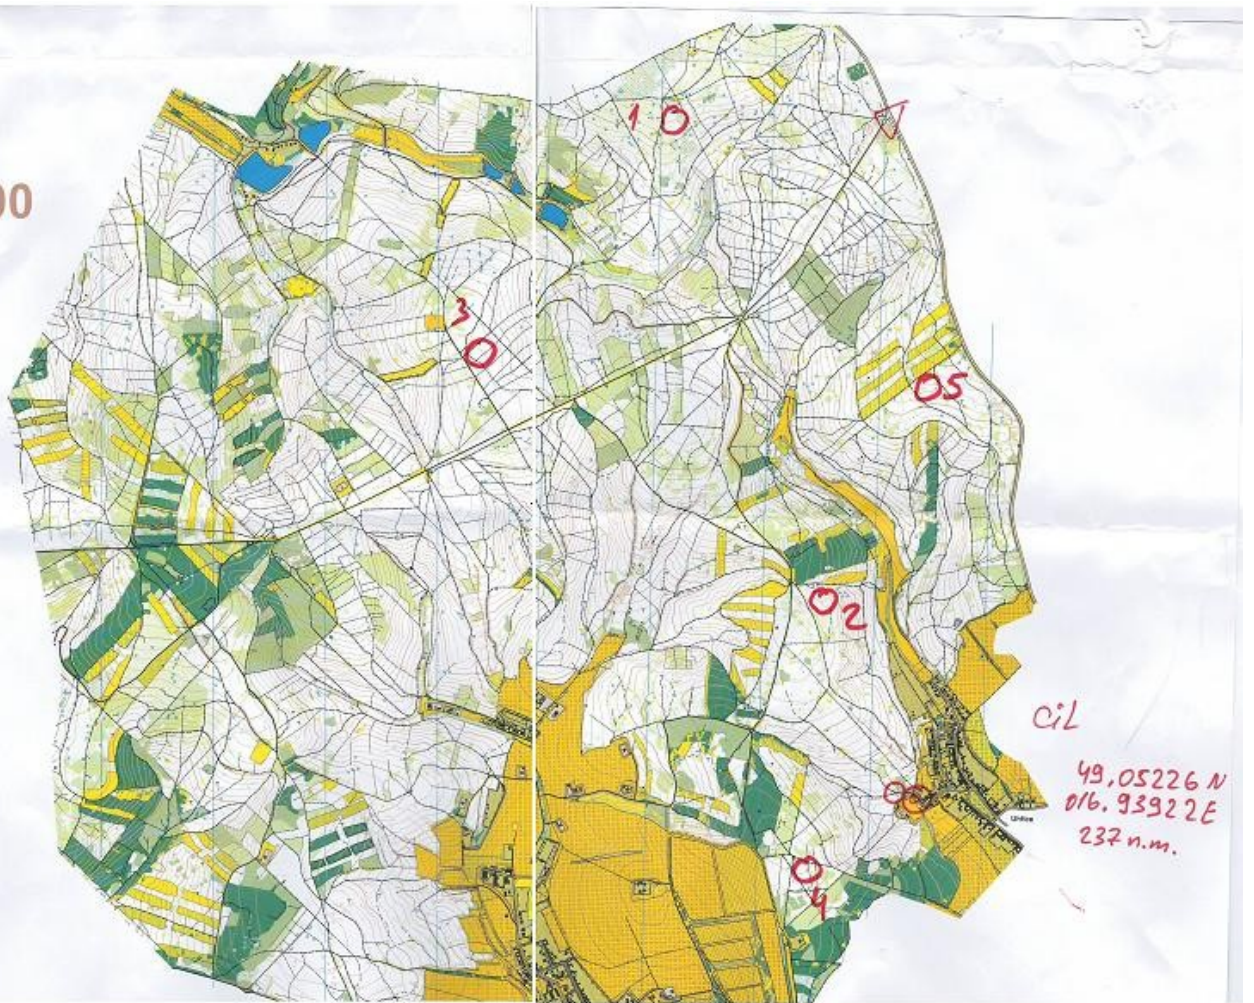

E2 - 2m klasika, sobota 29.7.2017 - mapa Dambořice 1:15000 A3

Kat: D19 Pásmo:2m Limit:150 Kontr:5 kontroly: 1 2 4 5 M

<u>Poř.</u>	<u>Příjm., jméno</u>	<u>Index</u>	<u>Kontr.</u>	<u>Čas</u>
1.	Hronová Klára	FPA9953	5	72:38
2.	Bouchalová Justýna	FCL9951	5	81:41
3.	Chmelařová Anna	ASP0053	4	105:41

Kat: D20 Pásmo:2m Limit:150 Kontr:5 kontroly: 1 2 3 5 M

<u>Poř.</u>	<u>Příjm., jméno</u>	<u>Index</u>	<u>Kontr.</u>	<u>Čas</u>
1.	Omová Michaela	FTU8151	5	48:59
2.	Léharová Alžběta	FPA9459	5	57:08
3.	Fučíková Hana	GAP7755	5	58:56
4.	Šístková Iveta	AFK8653	5	60:34
5.	Bžatková Kateřina	GBM9752	5	70:12
6.	Horová Pavla	FPA9453	5	74:27
7.	Matoušková Barbora	AFK9751	5	80:39

Kat: M19 Pásmo:2m Limit:150 Kontr:5 kontroly: 1 2 3 4 M

<u>Poř.</u>	<u>Příjm., jméno</u>	<u>Index</u>	<u>Kontr.</u>	<u>Čas</u>
1.	Kinc Martin	GBM9910	5	40:44
2.	Žáček Matěj	GBM9806	5	58:05
3.	Šrom Dominik	GBM0002	5	60:10
4.	David Tomáš	ELB0004	5	69:53
5.	Svatek Daniel	DCH0113	5	72:37
6.	Bžatek Vojtěch	GBM9902	5	86:59

Kat: M20 Pásmo:2m Limit:150 Kontr:6 kontroly: 1 2 3 4 5 M

<u>Poř.</u>	<u>Příjm., jméno</u>	<u>Index</u>	<u>Kontr.</u>	<u>Čas</u>
1.	Šimáček Ondřej	FPA9401	6	52:53
2.	Lněnička Jakub	FPA9205	6	55:27
3.	Fučík Karel	GAP7201	6	65:48
4.	Híkl Tomáš	GBM8101	6	66:52
5.	Oma Jakub	FTU8001	6	67:53
6.	Šrom Jakub	GBM9514	6	76:39
7.	Hamák Aleš	GBM8506	6	102:25

Kat: OPE Pásmo:2m Limit:150 Kontr:6 kontroly: 1 2 3 4 5 M

<u>Poř.</u>	<u>Příjm., jméno</u>	<u>Index</u>	<u>Kontr.</u>	<u>Čas</u>
1.	Híkllová Natalia	GBM8352	5	50:11
2.	Vlach Miroslav st	DCH6101	3	67:55

1:15000
e=5m

c/L
49,05226 N
016.93922 E
237 n.m.