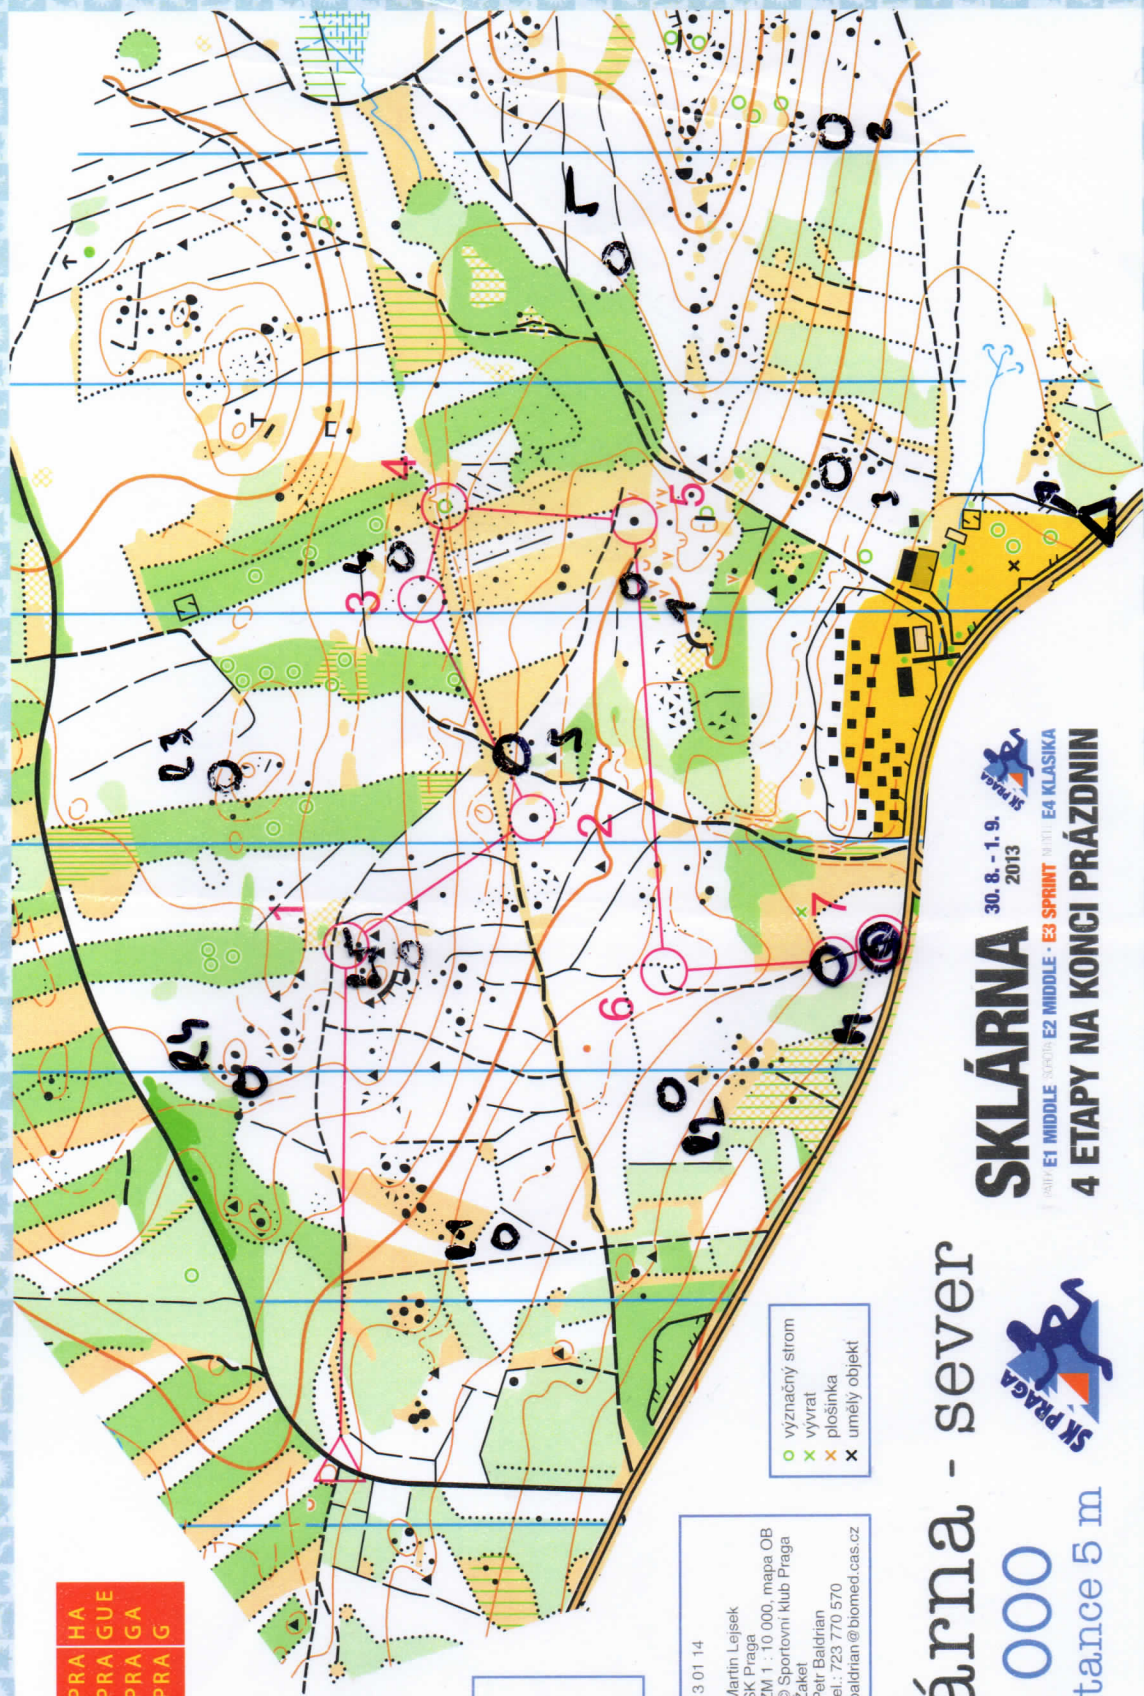

R1

R2

R3

PRAHA
PRAHA
PRAHA
PRAHA

Kategorie:

D10
H10

Evidenční map:
Mapovali a kreslili
v roce 2004:

Martin Lejsek
SK Praha

Revize 07 / 2013:
Mapové podklady:

ZM 1 : 10 000, mapa OB
© Sportovní klub Praha

Vydal:
Tisk:

Žáček
Petr Baldrian
tel.: 723 770 570
baldrian@biomed.cas.cz

Spravce mapy:

- vyznačený strom
- vyvrát
- plošina
- umělý objekt

Sklárna - sever

1 : 5 000
ekvidistance 5 m

SKLÁRNA 30. 8. - 1. 9. 2013
E1 MIDDLE E2 MIDDLE E3 SPRINT E4 KLASIKA
4 ETAPY NA KONCI PRÁZDNIN