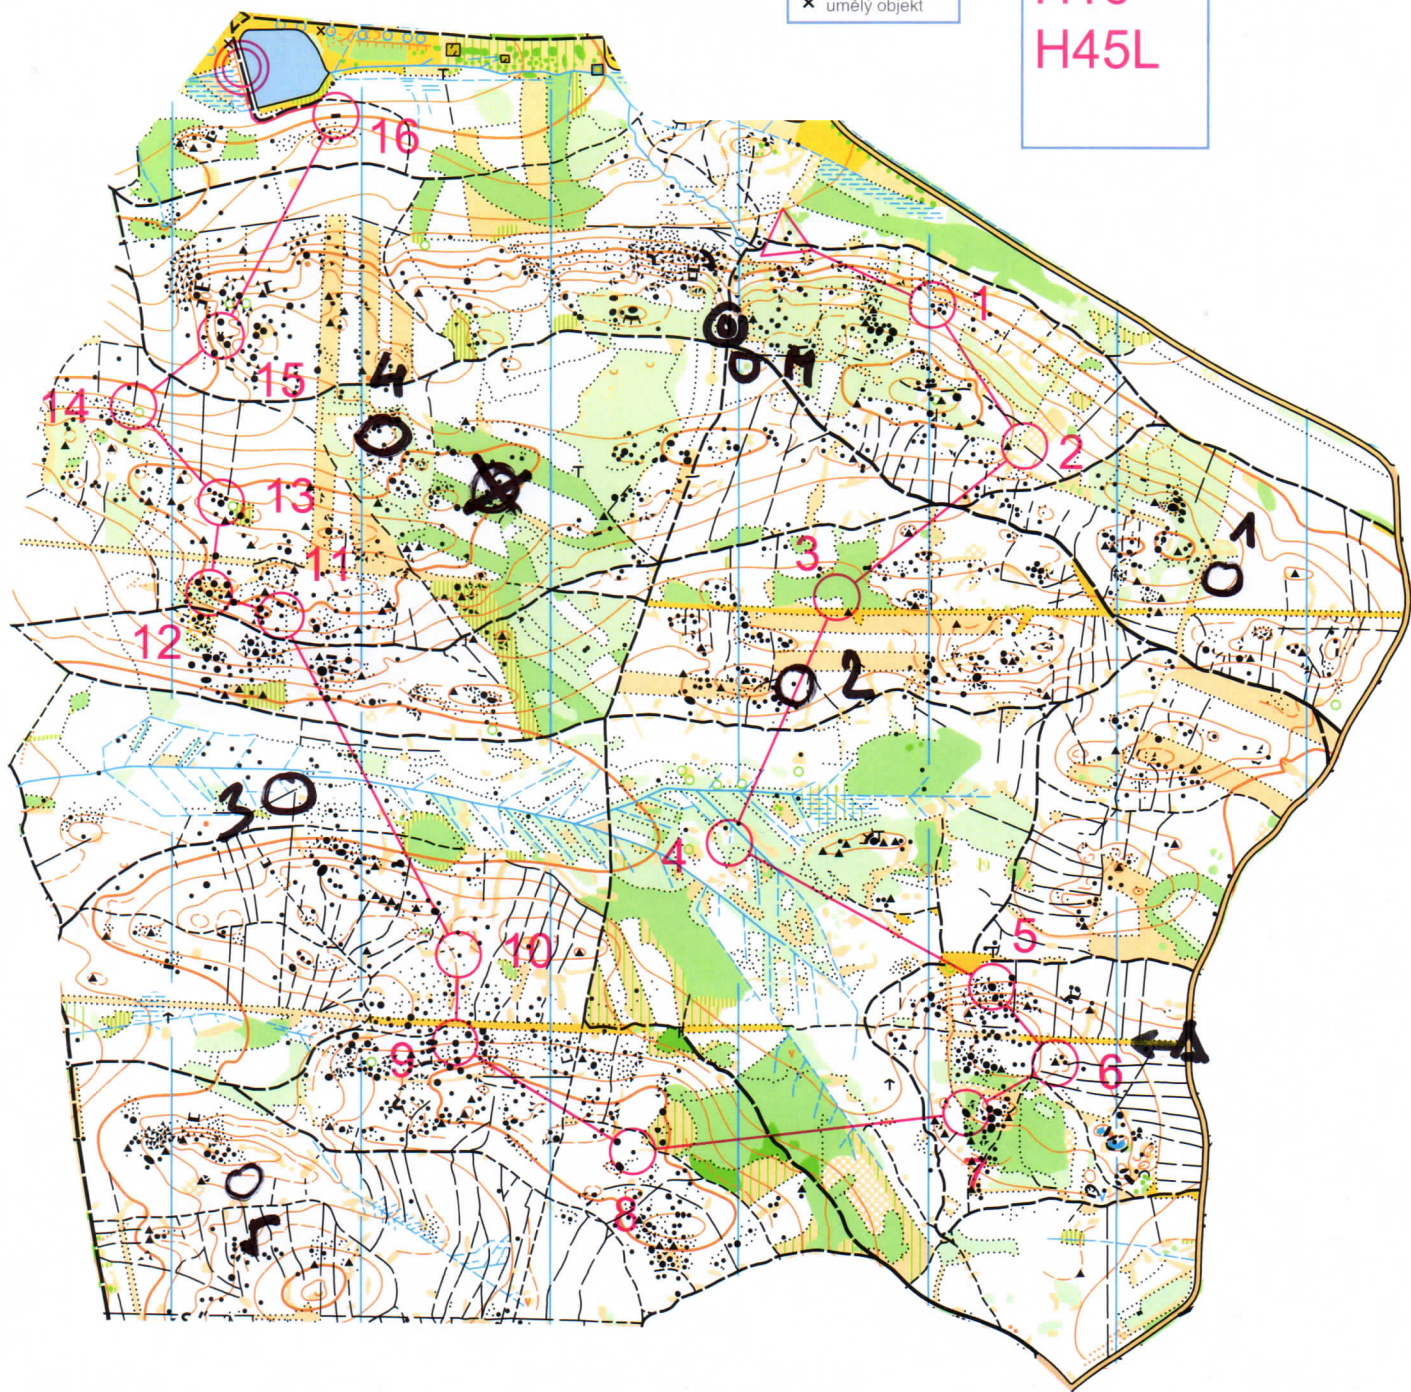

R1

R2

R3

- o význačný strom
- x vyvrát
- x plošina
- x umělý objekt

Kategorie:

H16

H45L